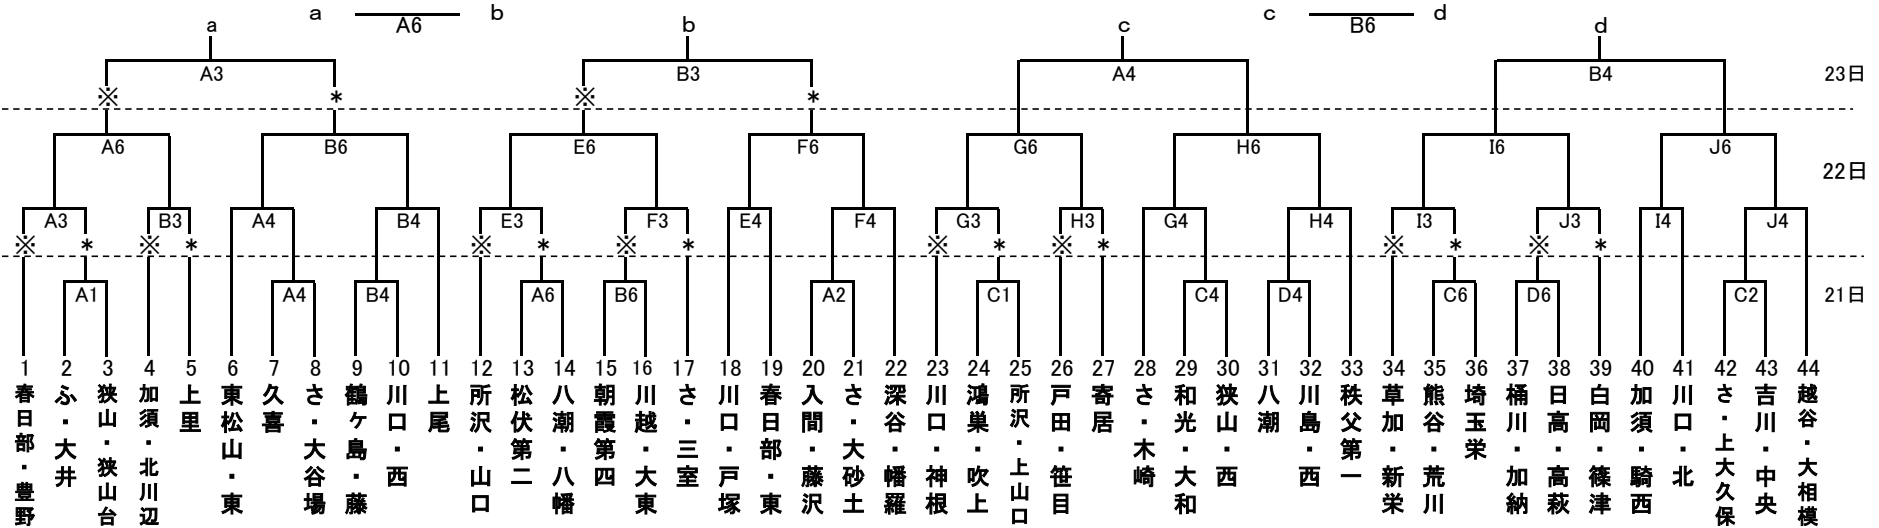

平成30年度 埼玉県学校総合体育大会

バスケットボールの部 組合せ

試合開始予定 ① 9:30 ② 10:50 ③ 12:10 ④ 13:30 ⑤ 14:50 ⑥ 16:10

21日(土) A・Bコート: 桶川サンアリーナ / C・Dコート: 本庄総合公園体育館(シルクドーム)
22日(日) A・Bコート: 桶川サンアリーナ / E・Fコート: 児玉総合公園体育館(エコーピア)
G・H・I・Jコート: 深谷市総合体育館(ビッグタートル)
23日(月) A・Bコート: 桶川サンアリーナ
24日(火) A・Bコート: 桶川サンアリーナ

※印は会場準備 *印は第1試合TO・得点係担当校
(最終日は協力校で、会場準備およびTO・得点担当をする)

【男子】

24日

【女子】

24日