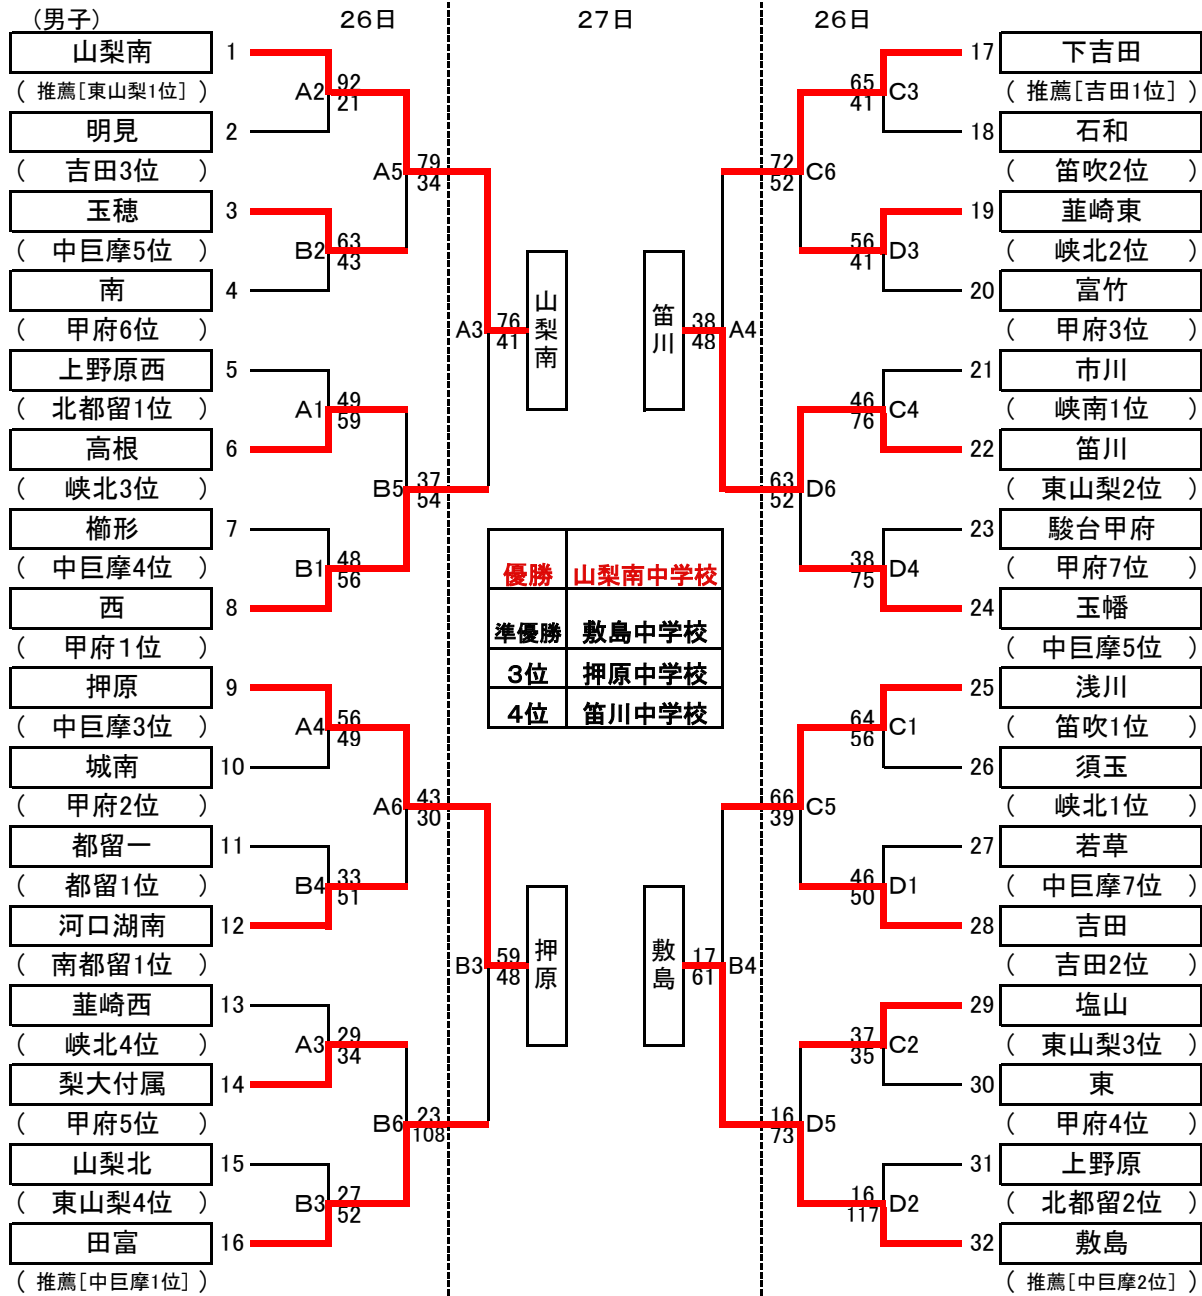

第69回山梨県中学校総合体育大会バスケットボールの部 勝ち上がり表

忍野中体育館 (男女) A・Bコート	下吉田中体育館 (男子) C・Dコート
北社市長坂体育館 (女子) E・Fコート	高根中体育館 (女子) G・Hコート

男子 決勝リーグ(27日,29日)

	27日 第5試合	27日 第6試合	29日 第2試合	29日 第4試合
Aコート	山梨南 67 対 押原 45	笛川 48 対 敷島 70	山梨南 70 対 笛川 36	山梨南 49 対 敷島 45
Bコート	---	---	押原 31 対 敷島 49	押原 65 対 笛川 48

3日目

第1試合 9:30~
第2試合 10:50~
第3試合 13:00~
第4試合 14:20~

※第3試合のアップは
12:30以降とする。

★決勝リーグ順位決定方法

- 1 勝率同チームが2校の場合は、相互の試合で勝ったチームを上位とする。
 - 2 勝率同チームが3校の場合は、当該3チーム間の試合の得失点差により、順位を決定する。
 - 3 上記1、2で決まらない場合は、当該3チーム間の試合の総得点により、順位を決定する。
 - 4 上記3でも決まらない場合は、当該3チームの決勝リーグすべての試合の得失点差により、順位を決定する。
 - 5 上記4でも決まらない場合は、当該3チームの決勝リーグすべての試合の総得点により、順位を決定する。
- ※ 決勝リーグも同点の場合は、延長戦を行い、勝敗を決する。