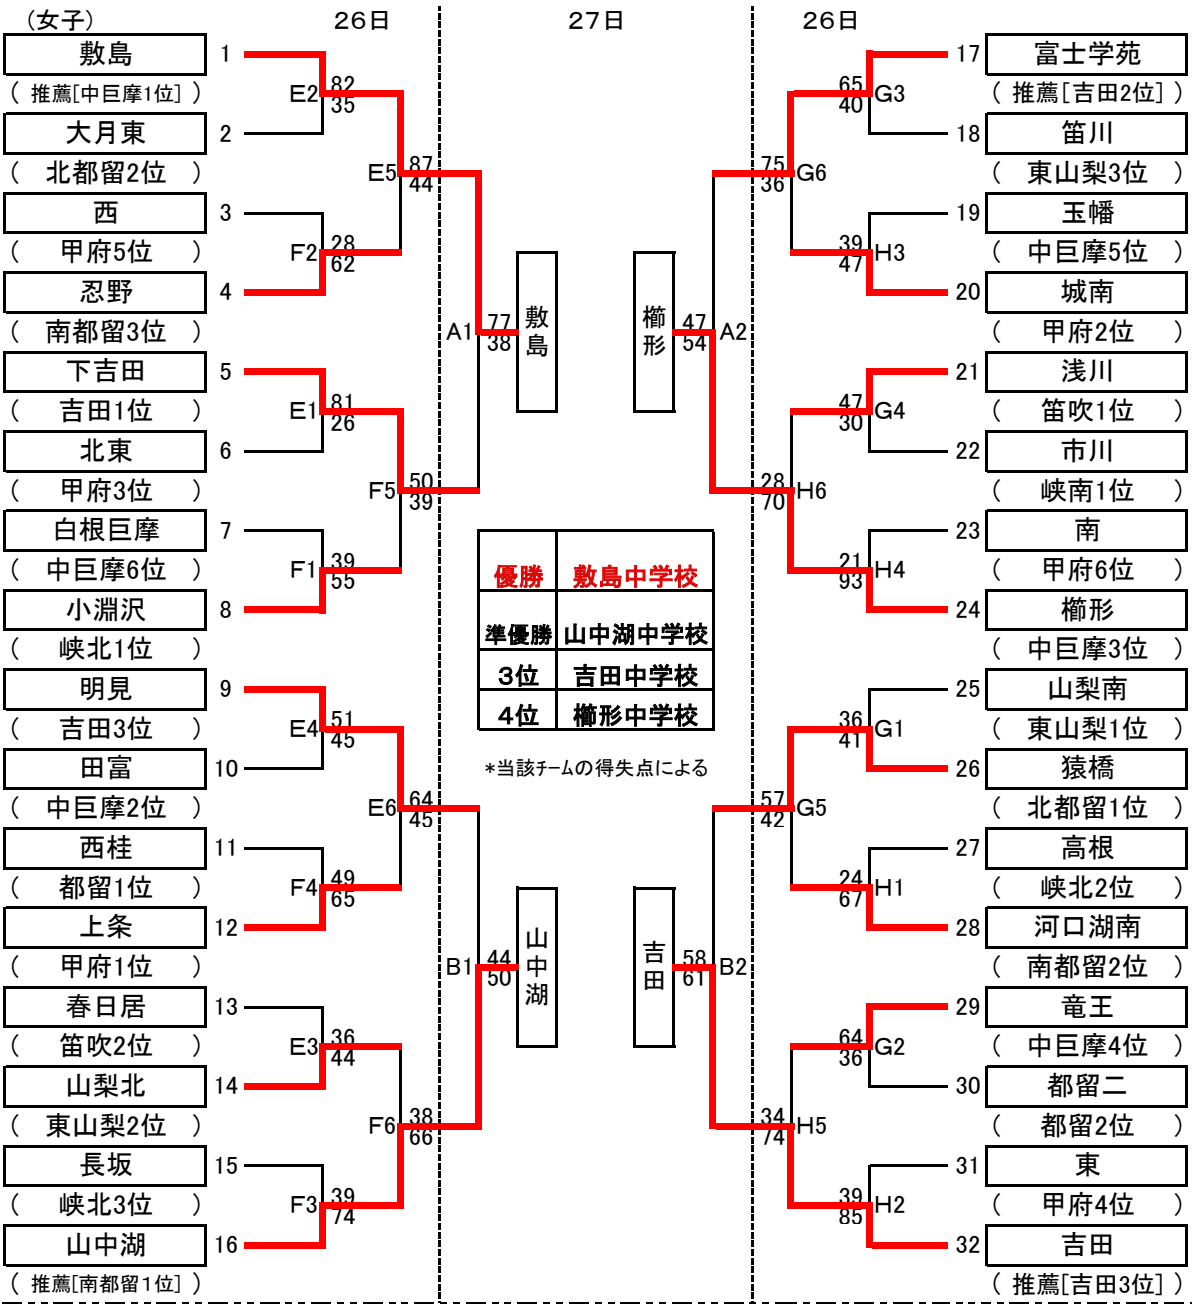

第69回山梨県中学校総合体育大会バスケットボールの部 勝ち上がり表

忍野中体育館 (男女) A・Bコート	下吉田中体育館 (男子) C・Dコート
北杜市長坂体育館 (女子) E・Fコート	高根中体育館 (女子) G・Hコート

女子 決勝リーグ(27日,29日)

	27日 第5試合		27日 第6試合		29日 第1試合		29日 第3試合					
Aコート	-----		-----		敷島 64	対	吉田 43	敷島 67	対	榊形 42		
Bコート	敷島 59	対	山中湖 37	榊形 56	対	吉田 53	山中湖 44	対	榊形 37	山中湖 45	対	吉田 48

3日目

第1試合 9:30~
 第2試合 10:50~
 第3試合 13:00~
 第4試合 14:20~

※第3試合のアップは
 12:30以降とする。

★決勝リーグ順位決定方法

- 1 勝率同チームが2校の場合は、相互の試合で勝ったチームを上位とする。
- 2 勝率同チームが3校の場合は、当該3チーム間の試合の得失点差により、順位を決定する。
- 3 上記1、2で決まらない場合は、当該3チーム間の試合の総得点により、順位を決定する。
- 4 上記3でも決まらない場合は、当該3チームの決勝リーグすべての試合の得失点差により、順位を決定する。