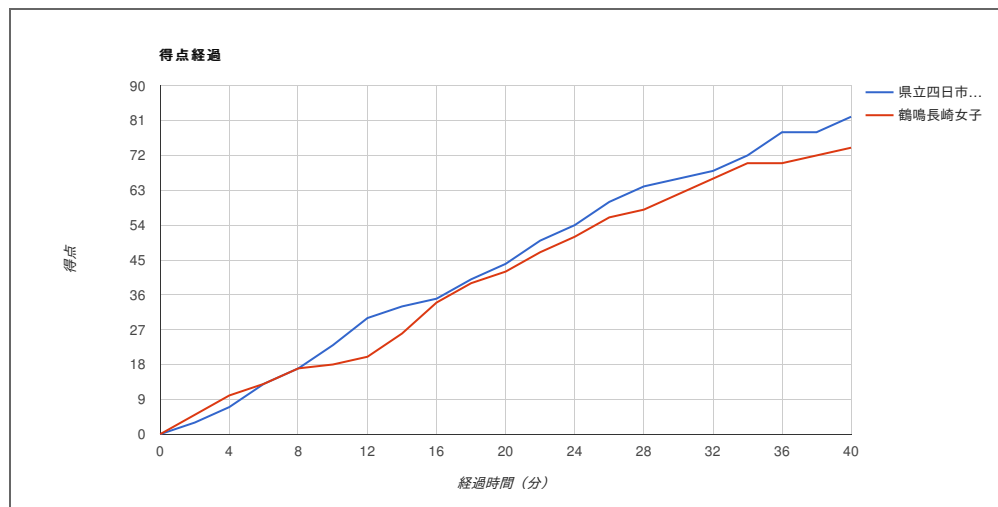

鶴鳴長崎女子

No.	選手名	GS	PTS	3P		2P		DK	FT		RBD			AST	STL	BLK	TO	PF	TF	FO	MN
				MA	%	MA	%		MA	%	OR	DR	TOT								
4	城 未央	●	1	0-1	0	0-2	0	0	1-2	50	2	1	3	1	0	1	1	0	0		25:41
5	大村 早和	●	29	1-3	33	11-23	47	0	4-10	40	2	8	10	3	1	1	13	2	0		37:53
6	中山 和奏	●	17	0-2	0	8-15	53	0	1-1	100	2	5	7	1	3	0	1	3	0		27:54
7	田中 柊香	●	3	1-3	33	0-2	0	0	0-0	0	0	2	2	0	1	0	1	1	0		16:22
8	小瀬良 永遠	●	15	2-2	100	4-6	66	0	1-1	100	0	2	2	0	3	0	0	2	0		31:01
9	松永 彩葉		0	0-0	0	0-0	0	0	0-0	0	0	0	0	1	0	0	0	0	0		2:45
10	浦瀬 樹里		0	0-0	0	0-0	0	0	0-0	0	0	0	0	0	0	0	0	0	0		DNP
11	峰松 智		7	1-2	50	1-2	50	0	2-4	50	0	4	4	0	0	0	2	4	0		24:49
12	鷲尾 優佑奈		0	0-0	0	0-2	0	0	0-0	0	2	0	2	0	0	0	0	1	0		11:12
13	若杉 衣歩		2	0-3	0	1-3	33	0	0-0	0	0	2	2	0	0	0	1	1	0		19:44
14	西 真成美		0	0-0	0	0-1	0	0	0-0	0	0	1	1	0	0	0	1	1	0		2:39
15	徳永 明		0	0-0	0	0-0	0	0	0-0	0	0	0	0	0	0	0	0	0	0		DNP
	Team/Coaches		0	0-0	0	0-0	0	0	0-0	0	4	3	7	0	0	0	0	0	0		DNP
	TOTALS		74	5-16	31	25-56	44	0	9-18	50	12	28	40	6	8	2	20	15	0	0	200:00

No: 背番号 PTS: 得点 AVG: 1試合平均得点 M: 成功数 A: 試投数 %: 成功率 2P: 2ポイントシュート 3P: 3ポイントシュート DK: ダンク FT: フリースロー RBD: リバウンド OR: オフェンスリバウンド DR: ディフェンスリバウンド TOT: 合計 AST: アシスト STL: スティール BLK: ブロックショット TO: ターンオーバー PF: パーソナルファウル, クリア・パス・ファウル, アウェイ・フロム・ザ・プレイ・ファウル, フレグラントファウル, ハンチングファウルの合計 TF: テクニカル・ファウル FO: ファールオン DQ: 退場回数 MN: 試合出場時間

戦評

第1P 四日市商業、長崎女子ともにハーフコートマンツーマンでスタート。先制点は長崎女子#6、四日市商業は#13のミドルシュート。長崎女子は#5の積極的な攻撃、四日市商業は#11のミドルと#6の速攻で得点を重ねる。その後、一進一退の攻防が続くが、走りかかった四日市商業が、23対18でリードして終わる。

第2P 開始早々、四日市商業が#13、#4のシュートで得点を重ね、30対20と10点差をつける。長崎女子は#5にボールを集め点差をつめ、一時同点にする。その後も、四日市商業は#4のドライブ、#11のポストアップからのシュートで得点、長崎女子は#11の連続3Pで追いかけるが、四日市商業が44対42でリードして前半を終わる。

第3P 長崎女子は、2-2-1のゾーンプレスからハーフコートマンツーマンで仕掛けるが、四日市商業は着実にボールを展開し攻める。長崎女子は、前半同様に#5を中心に攻める。四日市商業は、一時長崎女子のゾーンプレスにミスがでるが、#13のスピードあるドライブで対抗。四日市商業が66対62でリードして終わる。

第4P 長崎女子が#6、#8のミドルシュートで追いかけるが、四日市商業は終始落ち着いてボールを展開し、全員で攻める。長崎女子は7分過ぎから約5分間得点がならず、。タイムアウトを取り打開を図るが、最初から最後まで走り勝った四日市商業が速攻での得点で上回り、82対74で勝利した。ひと時も、気の抜けない好ゲームであった。

文責：今井 直

主審	小澤 朋克	副審	花谷 横子
副審		副審	
スコアラー	名古屋市立山田高等学校	サブスコア担当者