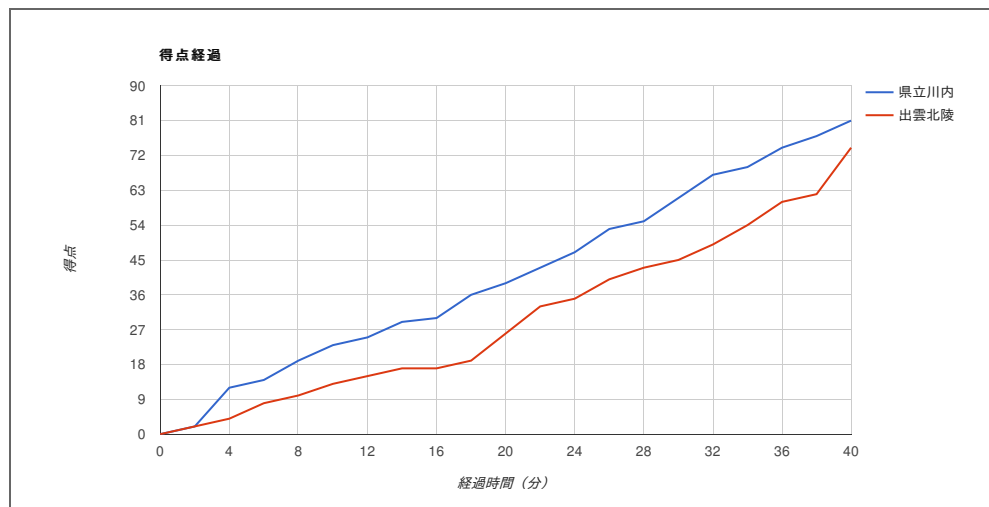

平成30年度全国高等学校総合体育大会バスケットボール競技

試合日	2018年8月2日(木)
開始時刻	11:10
会場	ドルフィンズアリーナ(愛知県体育館)

県立川内	81	23 - 13 16 - 13 22 - 19 20 - 29	74	出雲北陵
------	----	--	----	------

県立川内

No.	選手名	GS	PTS	3P		2P		DK	FT		RBD			AST	STL	BLK	TO	PF	TF	FO	MN
				MA	%	MA	%		MA	%	OR	DR	TOT								
6	野口 侑典	●	20	0-0	0	9-20	45	0	2-3	66	5	9	14	2	1	0	1	0	0	0	32:45
8	前村 康生	●	10	2-6	33	2-7	28	0	0-0	0	2	3	5	4	2	0	2	3	0	0	34:28
9	馬場 千尋		2	0-0	0	1-1	100	0	0-0	0	1	0	1	0	0	0	3	1	0	0	2:54
14	中山 幹太		3	1-3	33	0-0	0	0	0-0	0	0	0	0	0	0	0	0	0	0	0	3:55
18	小原 優斗	●	5	1-2	50	1-4	25	0	0-0	0	1	0	1	1	2	0	1	1	0	0	21:46
19	山田 賢生		0	0-0	0	0-2	0	0	0-0	0	0	2	2	1	0	0	1	1	0	0	10:16
28	新留 誠人	●	22	0-1	0	11-20	55	0	0-1	0	6	5	11	2	1	0	3	0	0	0	33:23
29	竹山 結貴		0	0-0	0	0-0	0	0	0-0	0	0	0	0	0	0	0	0	0	0	0	0:41
32	川畑 颯太郎	●	8	0-2	0	2-3	66	0	4-5	80	1	6	7	9	1	0	2	0	0	0	38:03
37	小林 京平		0	0-0	0	0-0	0	0	0-0	0	0	0	0	0	0	0	0	0	0	0	0:23
73	永谷 慧		0	0-0	0	0-1	0	0	0-0	0	1	0	1	0	0	0	1	0	0	0	4:04
77	堀 瑞樹		11	3-11	27	1-2	50	0	0-0	0	0	0	0	0	0	0	0	0	0	0	17:21
	Team/Coaches		0	0-0	0	0-0	0	0	0-0	0	4	5	9	0	0	0	1	0	0	0	DNP
	TOTALS		81	7-25	28	27-60	45	0	6-9	66	21	30	51	19	7	0	15	6	0	0	199:59

戦評

第1P 川内オールコートマンツーマン、出雲北陵ハーフコートマンツーマンでスタート。先制点は、川内#32のパスから#18のアリウープ。その後も、#6のバスケットカウントから連続得点を重ねる川内。タイムアウト明けから出雲北陵は2-2-1ゾーンプレスから2-3ゾーンにディフェンスを変え、#8の3Pシュート、#10のシュートなどで得点し、23対13で後を追う展開となる。

第2P 2-3ゾーンを継続し、速攻を出したい出雲北陵。#8のリバウンドからの得点や、#6のシュートから流れを掴みかけた出雲北陵だが、川内の堅い守りをなかなか崩すことができない。一方、川内は、#6#28の連続得点や、#77の3Pシュートで波に乗り、39対26でリードを守る。