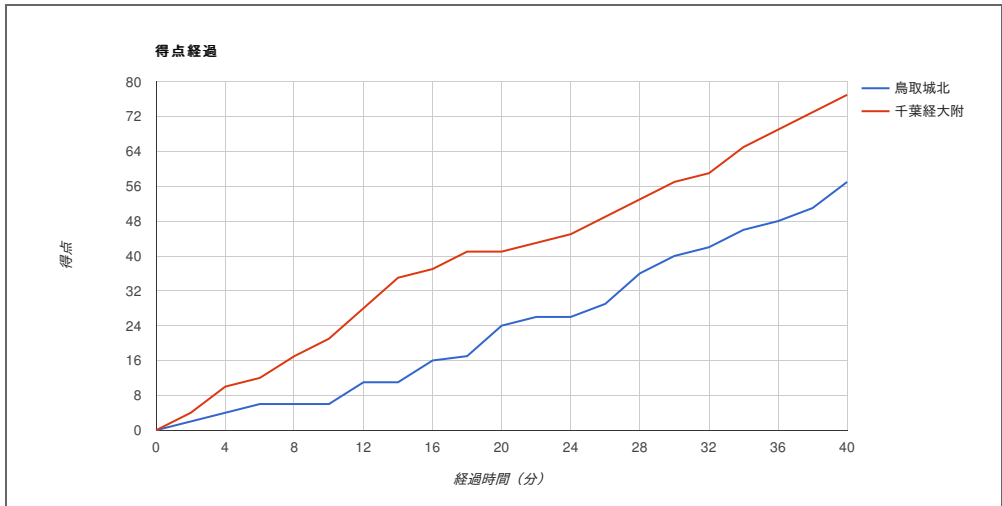

鳥取城北

No.	選手名	GS	PTS	3P		2P		DK	FT		RBD			AST	STL	BLK	TO	PF	TF	FO	MN
				MA	%	MA	%		MA	%	OR	DR	TOT								
4	草刈 美樹	●	15	0-1	0	6-10	60	0	3-4	75	2	5	7	1	2	0	4	0	0		37:29
5	福田 日菜子		0	0-0	0	0-0	0	0	0-0	0	0	0	0	0	0	0	0	0	0		DNP
6	岸 奈緒美	●	18	0-0	0	7-27	25	0	4-8	50	3	2	5	0	0	0	1	1	0		34:11
7	谷口 桃花	●	11	3-4	75	1-5	20	0	0-0	0	2	4	6	0	0	0	4	1	0		30:12
8	小山 きらり		0	0-0	0	0-0	0	0	0-0	0	0	0	0	0	0	0	0	0	0		DNP
9	松本 奈恵		0	0-0	0	0-0	0	0	0-0	0	0	0	0	0	0	0	0	0	0		DNP
10	加藤 里菜		0	0-0	0	0-0	0	0	0-0	0	0	0	0	0	0	0	0	0	0		DNP
11	石田 愛理	●	9	0-6	0	3-7	42	0	3-8	37	5	6	11	2	3	0	3	2	0		40:00
12	浦木 花咲音		0	0-0	0	0-0	0	0	0-0	0	0	0	0	0	0	0	0	0	0		DNP
13	松下 真帆		0	0-0	0	0-2	0	0	0-0	0	1	0	1	0	1	0	2	1	0		13:37
14	安藤 佑華		2	0-1	0	1-1	100	0	0-0	0	0	0	0	0	0	0	3	0	0		10:51
15	浅井 海規	●	2	0-4	0	1-5	20	0	0-0	0	1	6	7	1	1	0	0	4	0		33:39
	Team/Coaches		0	0-0	0	0-0	0	0	0-0	0	1	2	3	0	0	0	1	0	0		DNP
	TOTALS		57	3-16	18	19-57	33	0	10-20	50	15	25	40	4	7	0	18	9	0	0	199:59

千葉経大附

No.	選手名	GS	PTS	3P		2P		DK	FT		RBD			AST	STL	BLK	TO	PF	TF	FO	MN
				MA	%	MA	%		MA	%	OR	DR	TOT								
4	高橋 菜花		10	0-0	0	5-8	62	0	0-0	0	1	2	3	1	1	1	3	3	0		16:23
5	玉田 和波	●	20	0-0	0	10-15	66	0	0-0	0	0	5	5	0	3	2	2	1	0		34:56
6	山本 楓香	●	17	0-0	0	8-14	57	0	1-2	50	0	2	2	0	3	0	2	3	0		36:26
7	片岡 唯夏	●	13	0-0	0	6-12	50	0	1-3	33	1	7	8	0	2	1	3	2	0		34:56
8	斎藤 汐音		2	0-0	0	1-3	33	0	0-0	0	0	1	1	0	0	0	0	1	0		5:04
9	石井 輝	●	0	0-0	0	0-1	0	0	0-0	0	1	5	6	0	2	0	5	0	0		36:56
10	土屋 奈緒子		2	0-0	0	1-2	50	0	0-0	0	0	1	1	0	0	0	0	0	0		3:15
11	優 博美	●	11	0-0	0	5-10	50	0	1-4	25	4	8	12	0	2	1	1	2	0		21:04
12	遠田 未波		0	0-0	0	0-0	0	0	0-0	0	0	0	0	0	0	0	1	1	0		3:34
13	佐藤 優美		0	0-0	0	0-0	0	0	0-0	0	0	2	2	0	0	0	1	1	0		2:33
14	伴田 美緒莉		2	0-0	0	1-1	100	0	0-0	0	0	0	0	0	0	0	0	1	0		1:49
15	矢野 里美		0	0-0	0	0-1	0	0	0-0	0	0	0	0	0	0	0	0	0	0		3:04
	Team/Coaches		0	0-0	0	0-0	0	0	0-0	0	1	2	3	0	0	0	1	0	0		DNP
	TOTALS		77	0-0	0	37-67	55	0	3-9	33	8	35	43	1	13	5	19	15	0	0	200:00

戦評

第1P 互いにディフェンスはハーフコートマンツーマンでスタート。立ち上がり、千葉経大附は#5の連続得点により主導権を握る。第1Q残り5分30秒10対4で千葉経大附リードとなったところで、鳥取城北がタイムアウト。流れを変えたい鳥取城北であったが、千葉経大附の堅いディフェンスの前に、思うような攻撃ができず、ミスを重ねていく。一方、千葉経大附はディフェンスの頑張りから、ボールを奪ってファストブレイクにつなげ、着実に加点していく。第1P21対6千葉経大附リードで終了。

第2P 第1P同様に、鳥取城北は千葉経大附のディフェンスに、シュートへ持ち込むことができない。一方、千葉経大附は速い展開から、テンポ良くパスを繋げ、確実に得点しリードを広げていく。第2P終盤、千葉経大附のオフェンスにミスが目立つようになり、その隙をついて鳥取城北が得点し、点差を縮めていく。41対24で千葉経大附がリードを保ったまま第2P終了。

第3P 点差を縮めたい鳥取城北は#6のインサイドの1対1を中心にオフェンスを展開するが、思うように得点することができない。千葉経大附は堅いディフェンスからボールを奪い、ファストブレイクに繋げるものの、ミスが目立ち、お互い一進一退の攻防が続く。第3P57対40千葉経大附リードで終了。

第4P 逆転を狙う鳥取城北はディフェンスをオールコートマンツーマンに変え、ボールマンにプレスをかけながら、相手のミスを誘い得点していく。対する千葉経大附はミスはあるものの、速い戻りと粘り強いディフェンスで持ちこたえ、#4のインサイドからの1対1と、そこからの合わせによって、逆にリードを広げていく。残り5分3秒、69対46千葉経大附のリードが広がったところで鳥取城北がタイムアウト。ゲーム終盤、何とか盛り返したい鳥取城北であったが、最後まで粘り強くディフェンスし、走り続けた千葉経大附が77対57で勝利を取めた。

文責：小木曾 信也

No: 背番号 PTS: 得点 AVG: 1試合平均得点 M: 成功数 A: 試投数 %: 成功率 2P: 2ポイントシュート 3P: 3ポイントシュート DK: ダンク FT: フリースロー RBD: リバウンド OR: オフェンスリバウンド DR: ディフェンスリバウンド TOT: 合計 AST: アシスト STL: スティール BLK: ブロックショット TO: ターンオーバー PF: パーソナルファウル, クリア・パス・ファウル, アウェイ・フロム・ザ・ブレイ・ファウル, フレグラントファウル, バンチングファウルの合計 TF: テクニカル・ファウル FO: ファールオン DQ: 退場回数 MN: 試合出場時間

主審	鳥井明宏	副審	河村成晃
副審		副審	
スコアラー	椋山女学園高校	サブスコア担当者