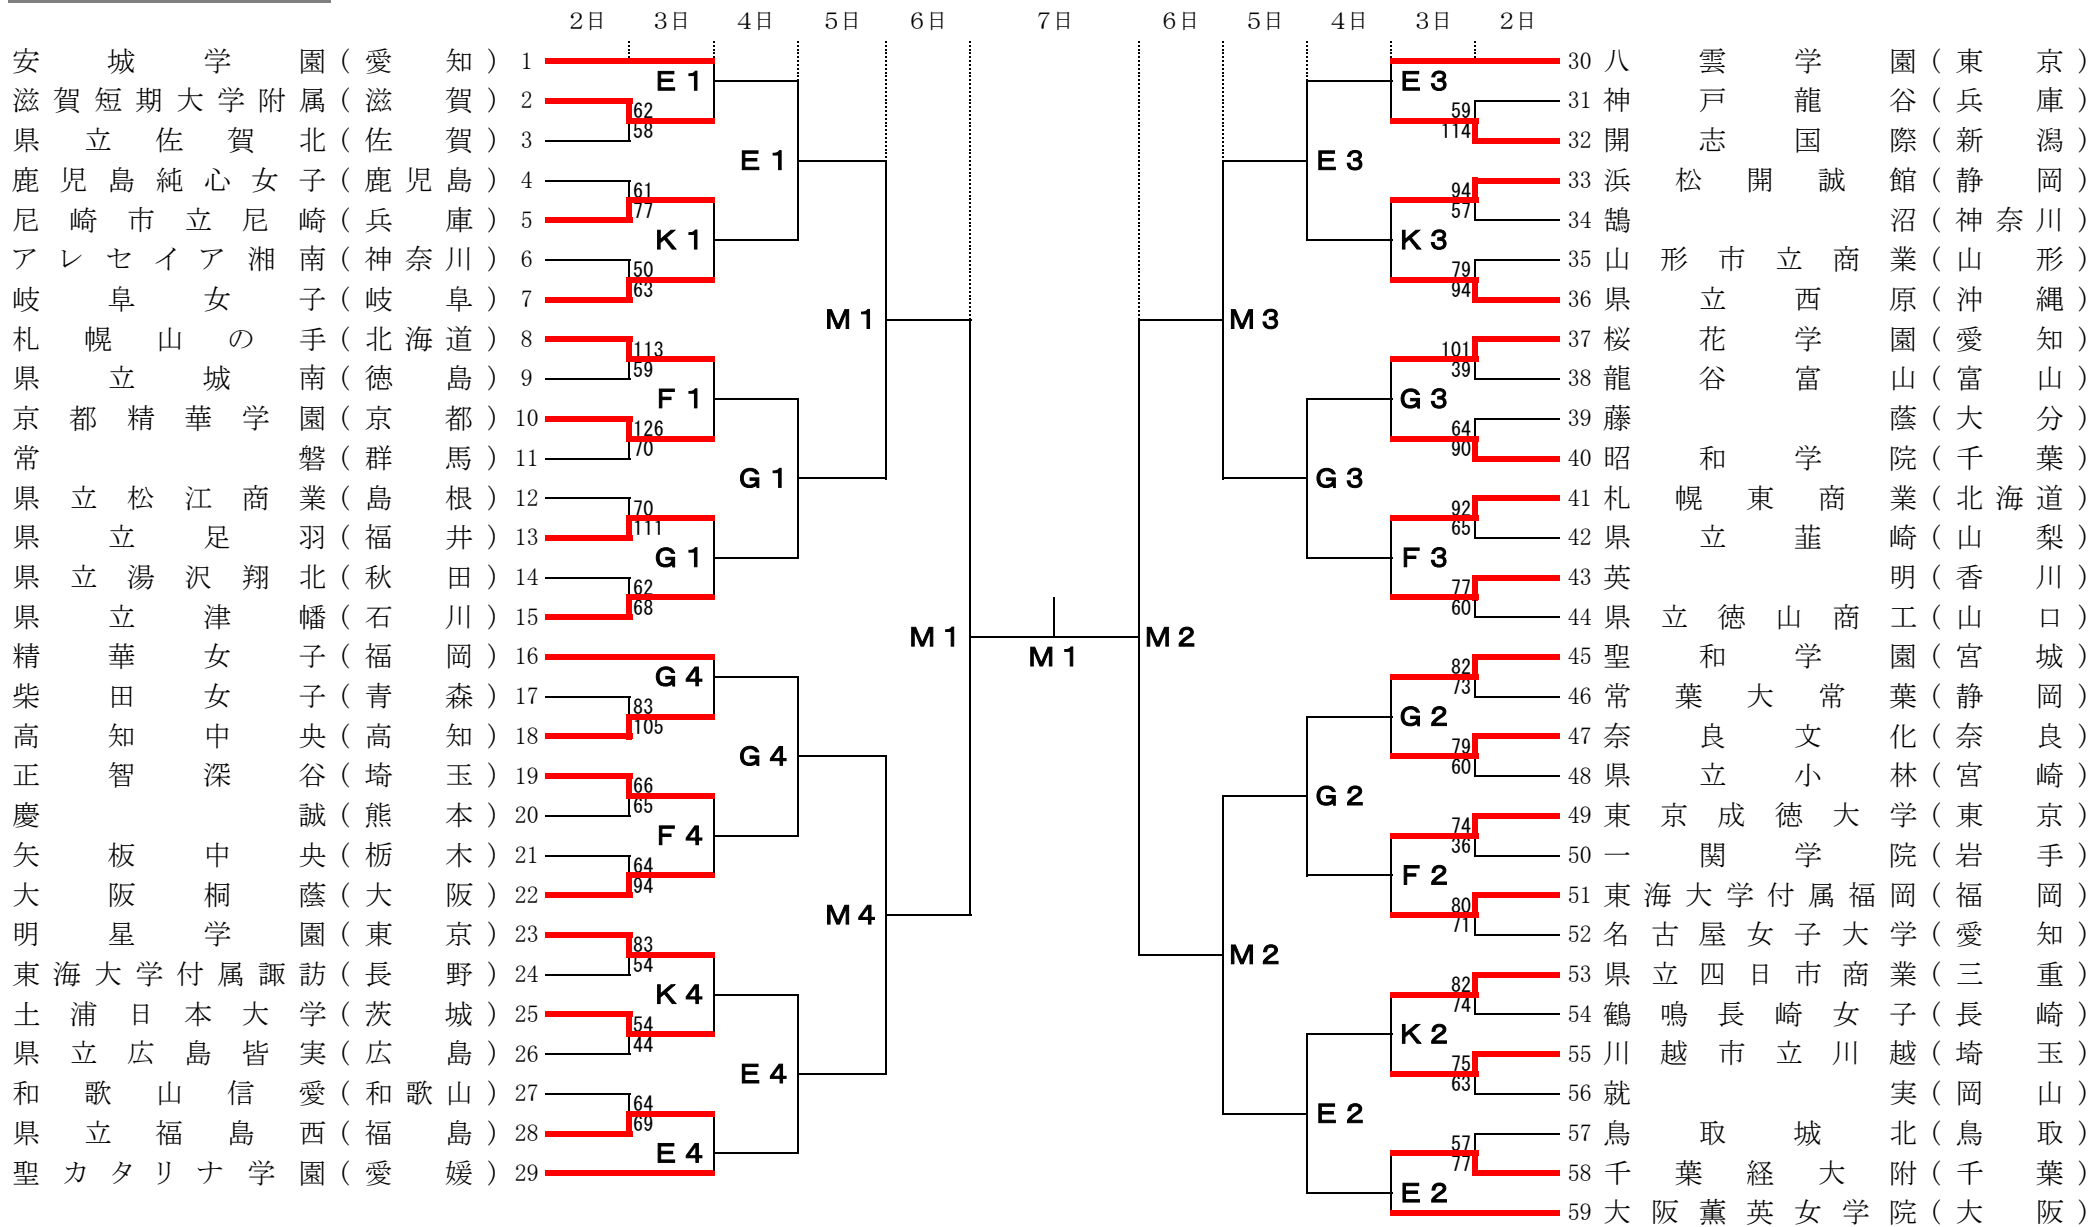

男子

平成30年度全国高等学校総合体育大会バスケットボール競技大会

A・B・C・D・L--- 一宮市総合体育館

I・J----- ドルフィンズアリーナ

試合開始予定時刻

	第1試合	第2試合	第3試合	第4試合	第5試合
8月2日(木)	9:30~	11:10~	12:50~	14:30~	16:10~
8月3日(金)~8月5日(日)	10:00~	11:40~	13:20~	15:00~	
8月6日(月)	10:00~	11:40~			
8月7日(火)	10:00~				

女子

平成30年度全国高等学校総合体育大会バスケットボール競技大会

試合開始予定時刻

	第1試合	第2試合	第3試合	第4試合	第5試合
8月2(木)	9:30~	11:10~	12:50~	14:30~	16:10~
8月3日(金)~8月5日(日)	10:00~	11:40~	13:20~	15:00~	
8月6日(月)	13:00~	14:40~			
8月7日(火)	14:00~				

E・F・G・H・M-- パークアリーナ小牧
 J・K----- ドルフィンズアリーナ