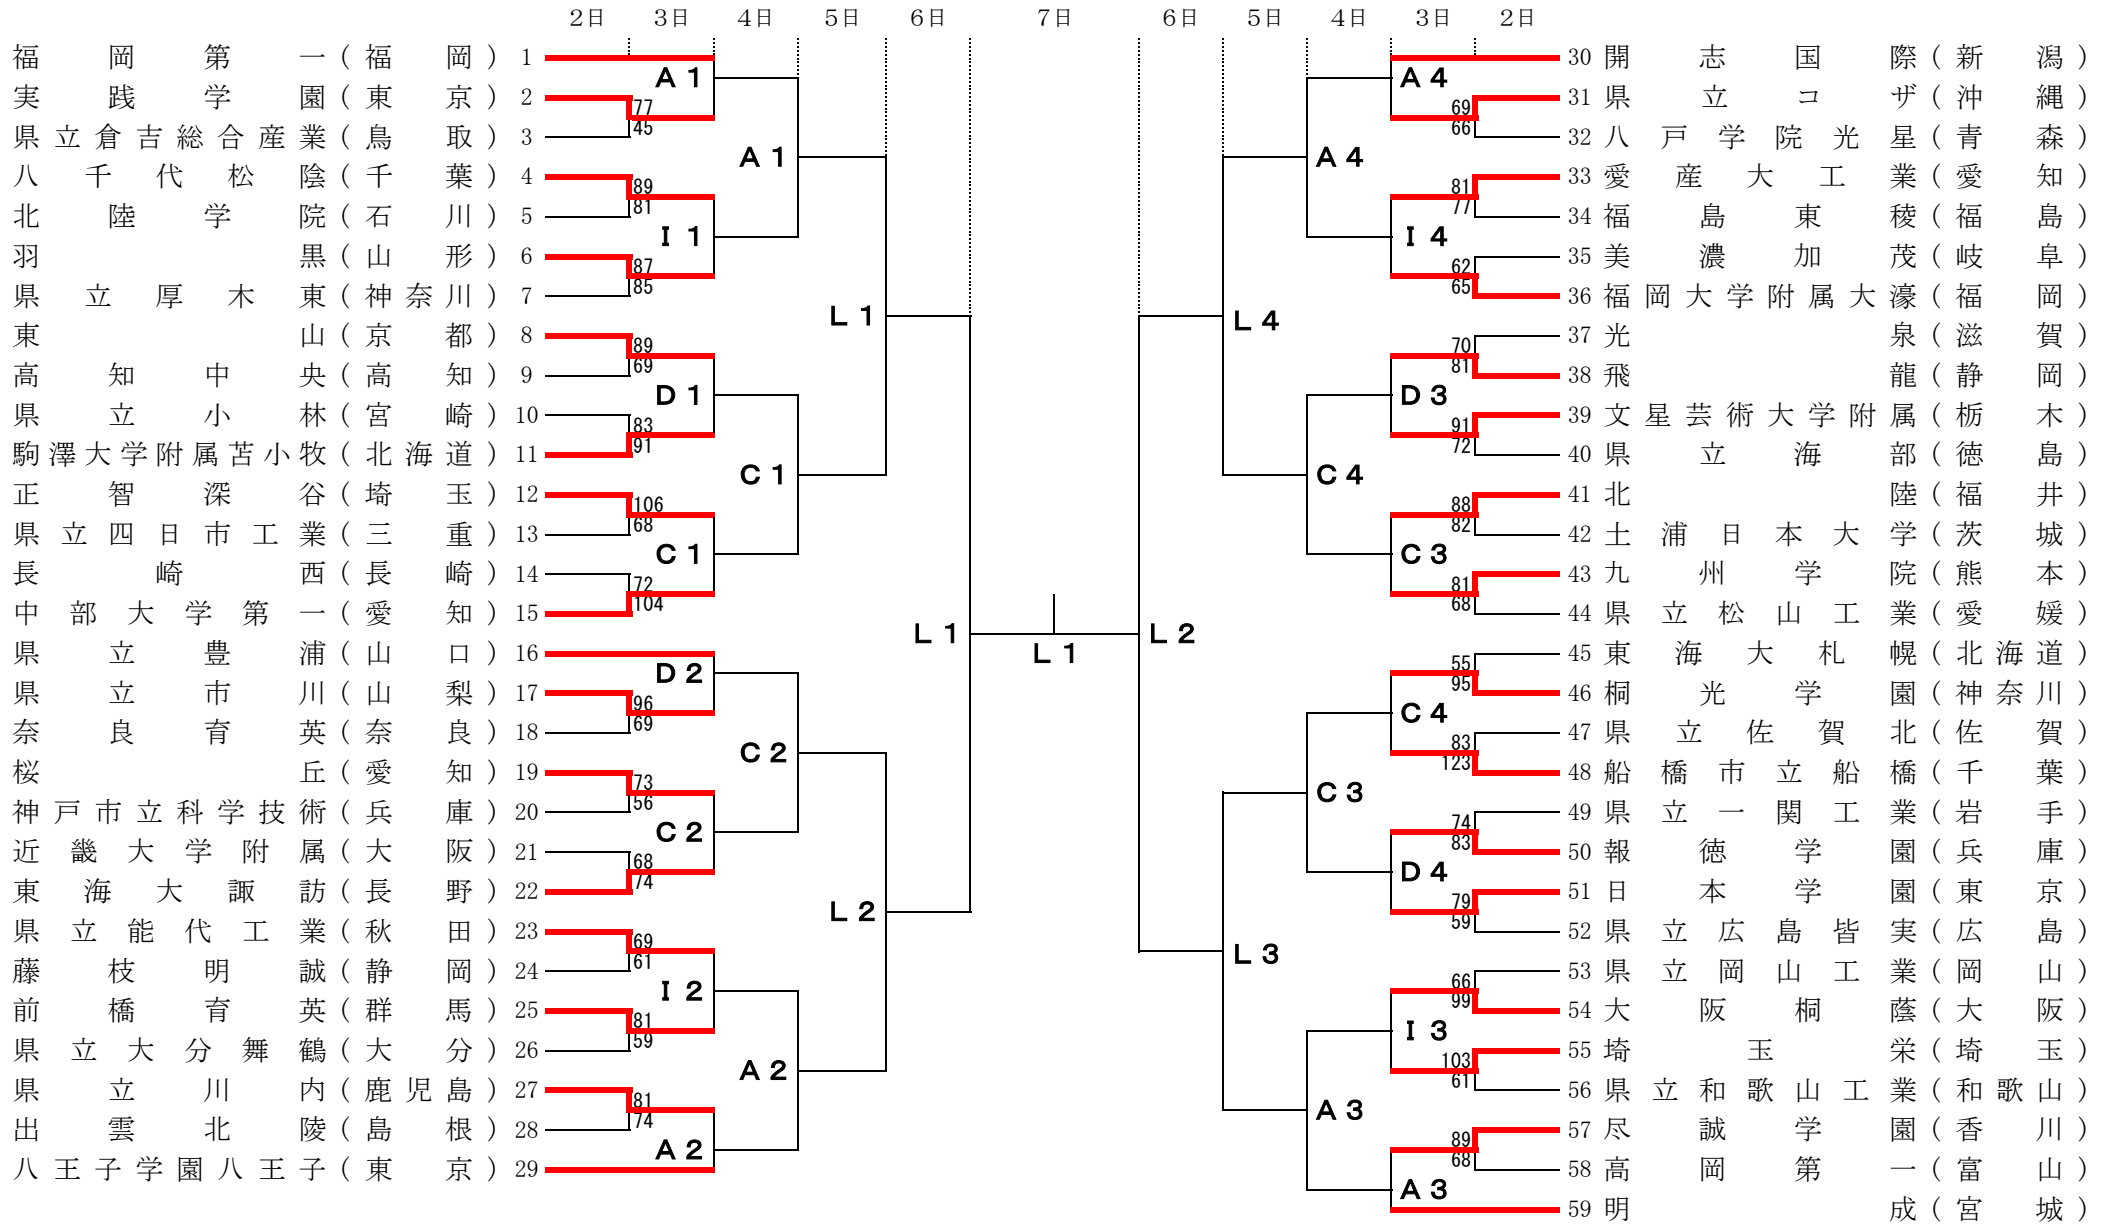

男子

平成30年度全国高等学校総合体育大会バスケットボール競技大会

A・B・C・D・L--- 一宮市総合体育館

I・J----- ドルフィンズアリーナ

試合開始予定時刻

	第1試合	第2試合	第3試合	第4試合	第5試合
8月2日(木)	9:30~	11:10~	12:50~	14:30~	16:10~
8月3日(金)~8月5日(日)	10:00~	11:40~	13:20~	15:00~	
8月6日(月)	10:00~	11:40~			
8月7日(火)	10:00~				

女子

平成30年度全国高等学校総合体育大会バスケットボール競技大会

試合開始予定時刻

	第1試合	第2試合	第3試合	第4試合	第5試合
8月2(木)	9:30~	11:10~	12:50~	14:30~	16:10~
8月3日(金)~8月5日(日)	10:00~	11:40~	13:20~	15:00~	
8月6日(月)	13:00~	14:40~			
8月7日(火)	14:00~				

E・F・G・H・M-- パークアリーナ小牧
 J・K----- ドルフィンズアリーナ