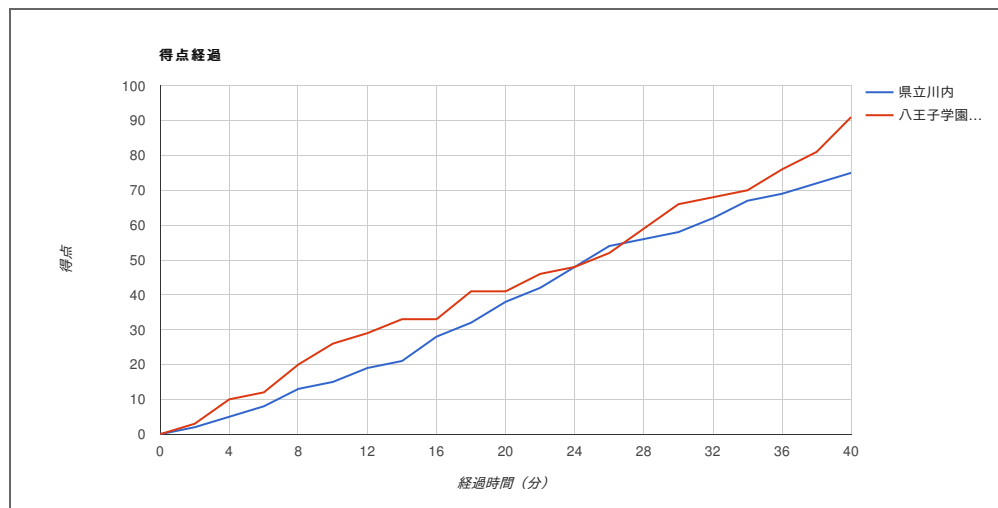

県立川内

No.	選手名	GS	PTS	3P		2P		DK	FT		RBD			AST	STL	BLK	TO	PF	TF	FO	MN
				MA	%	MA	%		MA	%	OR	DR	TOT								
6	野口 侑典	●	29	0-1	0	12-34	35	0	5-9	55	3	5	8	5	0	2	4	3	0		37:43
8	前村 康生	●	9	1-2	50	3-7	42	0	0-0	0	0	1	1	1	0	0	1	4	0		34:01
9	馬場 千尋		0	0-0	0	0-0	0	0	0-0	0	0	0	0	0	0	0	0	0	0		0:48
14	中山 幹太		0	0-0	0	0-0	0	0	0-0	0	0	0	0	0	0	1	0	1	0		3:42
18	小原 優斗	●	6	0-3	0	3-4	75	0	0-0	0	1	3	4	2	0	0	2	0	0		24:44
19	山田 賢生		2	0-0	0	1-1	100	0	0-0	0	1	1	2	0	0	0	0	1	0		6:51
28	新留 誠人	●	14	0-0	0	6-12	50	0	2-2	100	3	1	4	1	0	0	2	1	0		37:14
29	竹山 結貴		0	0-0	0	0-0	0	0	0-0	0	0	0	0	0	0	0	0	0	0		0:17
32	川畑 颯太郎	●	4	0-0	0	2-4	50	0	0-0	0	1	6	7	5	0	1	1	2	0		28:30
37	小林 京平		0	0-0	0	0-0	0	0	0-0	0	0	0	0	0	0	0	0	0	0		DNP
73	永谷 慧		2	0-0	0	1-4	25	0	0-0	0	0	3	3	0	0	0	0	2	0		11:09
77	堀 瑞樹		9	3-7	42	0-0	0	0	0-0	0	0	0	0	1	0	0	0	2	0		15:01
	Team/Coaches		0	0-0	0	0-0	0	0	0-0	0	2	4	6	0	0	0	0	0	0		DNP
	TOTALS		75	4-13	30	28-66	42	0	7-11	63	11	24	35	15	0	4	10	16	0	0	200:00

八王子学園八王子

No.	選手名	GS	PTS	3P		2P		DK	FT		RBD			AST	STL	BLK	TO	PF	TF	FO	MN
				MA	%	MA	%		MA	%	OR	DR	TOT								
0	ウスマヌ ジャ		15	0-0	0	7-9	77	0	1-3	33	4	11	15	1	0	4	6	4	0		28:10
5	遠藤 涼真	●	13	0-1	0	5-10	50	0	3-5	60	9	6	15	2	0	1	1	1	0		40:00
6	半田 雄資	●	2	0-0	0	1-3	33	0	0-0	0	0	5	5	5	0	0	4	1	0		26:44
10	石川 竜生		0	0-0	0	0-0	0	0	0-0	0	0	0	0	0	0	0	0	0	0		DNP
11	橋田 風真	●	10	1-7	14	3-5	60	0	1-2	50	1	3	4	1	0	0	1	1	0		32:46
12	木村 圭吾	●	41	6-14	42	11-21	52	0	1-4	25	3	6	9	1	0	1	2	0	0		40:00
13	箭内 貴太		0	0-0	0	0-0	0	0	0-0	0	0	0	0	0	0	0	0	0	0		DNP
14	野村 弘樹		2	0-4	0	1-1	100	0	0-0	0	0	0	0	0	0	0	0	0	0		6:37
16	葉山 郷		0	0-0	0	0-0	0	0	0-0	0	0	0	0	0	0	0	0	0	0		DNP
19	横上 颯斗		0	0-0	0	0-0	0	0	0-0	0	0	0	0	0	0	0	0	0	0		0:37
21	川畑 輝		2	0-0	0	1-1	100	0	0-0	0	0	1	1	4	0	0	1	0	0		13:16
33	ババカルアイダラ ジャロ	●	6	0-0	0	2-4	50	0	2-3	66	7	3	10	1	0	0	4	0	0		11:50
	Team/Coaches		0	0-0	0	0-0	0	0	0-0	0	1	1	2	0	0	0	0	0	0		DNP
	TOTALS		91	7-26	26	31-54	57	0	8-17	47	25	36	61	15	0	6	19	7	0	0	200:00

戦評

第1P 両チームともハーフコートマンツーマンでゲームスタート。川内が#6のタフショットで先制。それに対し八王子も#5のバスケットカウント、#11のミドルショット、#12の3Pシュートで応戦する。序盤お互い動きに硬さが見られたが、次第に八王子が流れを掴み得点を重ねていく。苦しい川内は残り1分24秒のところまでタイムアウト。立て直しを図りたかった川内だが八王子の流れを断ち切ることができず、15対26で第1Pが終わる。第2P 八王子は#12の3Pシュート、川内はセットオフenseからの加得点で第2Pが始まる。川内は高い位置からボールにプレッシャーをかけるが、流れを変えられず6分29秒で前半2回目のタイムアウト。タイムアウト後、1-2-2ゾーンプレスから流れを掴み追いつけを図る。一気に追いつきたい川内だったが、八王子もゴール下でよく踏みとどまった。最後は川内#6のミドルショットが決まり、38対41の3点差まで追いつける猛攻を川内が見せた第2Pであった。第3P 八王子#6のミドルショット、川内はセットオフenseから#6の加得点で第3Pスタート。残り6分に川内が同点とすると、そこから一進一退の攻防となる。4分18秒八王子がこのゲーム初めてのタイムアウト。タイムアウト後、川内#28がフリースローを2本しっかりと決め、逆転に成功する。その後八王子はゴール下で#00が奮起し、再逆転。最後は#12が3Pシュートを沈め、8点リードで最終ピリオドを迎える。第4P 川内が#8、#28の得点で差を縮めると、八王子は#12、#00の加得点で突き放す。7分49秒で川内がタイムアウトを取ると、#6、#77の加得点で一気に3点差とする。しかし、八王子も#00の豪快なブロックショットなどで簡単には逆転を許さない。粘りたい川内はファールがかさんでしまう。残り3分10秒八王子10点リードとしたところで川内がタイムアウト。タイムアウト後、オールコートでプレッシャーをかけるも流れを変えられず残り1分22秒でたまたま再度タイムアウト。最後は粘る川内を八王子が押し切り、最終スコア75対91で八王子が快勝した。

文責：池内 正大

No: 背番号 PTS: 得点 AVG: 1試合平均得点 M: 成功数 A: 試投数 %: 成功率 2P: 2ポイントシュート 3P: 3ポイントシュート DK: ダンク FT: フリースロー RBD: リバウンド OR: オフenseリバウンド DR: ディフェンスリバウンド TOT: 合計 AST: アシスト STL: スティール BLK: ブロックショット TO: ターンオーバー PF: パーソナルファウル、クリア・パス・ファウル、アウェイ・フロム・ザ・プレイ・ファウル、フレイグトファウル、ハンチングファウルの合計 TF: テクニカル・ファウル FO: ファールオン DQ: 退場回数 MN: 試合出場時間

主審	橋貴志	副審	大嶋将之
副審		副審	
スコアラー	江南高校	サブスコア担当者