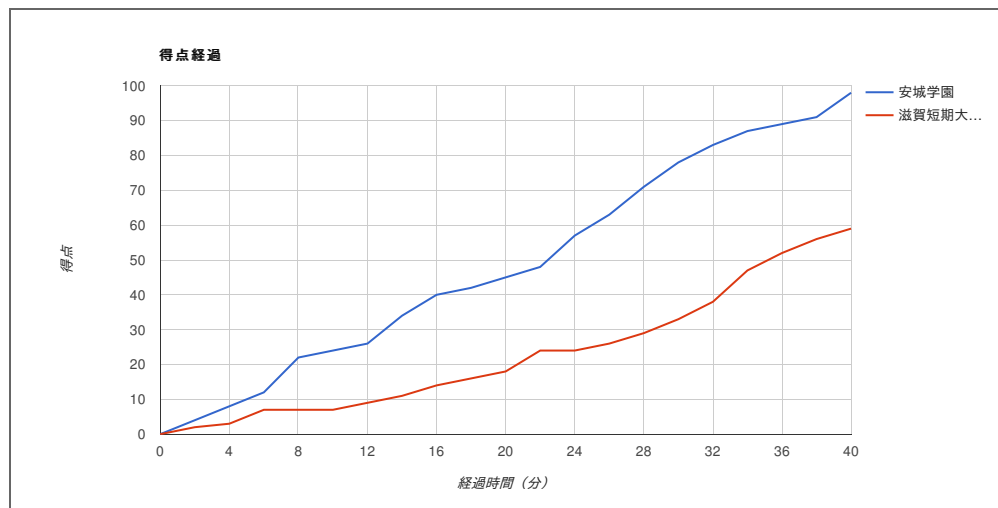

滋賀短期大学附属

No.	選手名	GS	PTS	3P		2P		DK	FT		RBD			AST	STL	BLK	TO	PF	TF	FO	MN
				MA	%	MA	%		MA	%	OR	DR	TOT								
4	高木 愛実	●	8	0-1	0	3-10	30	0	2-3	66	1	2	3	0	1	1	3	2	0		29:57
5	石川 琴梨	●	12	2-3	66	3-9	33	0	0-0	0	2	6	8	2	1	0	4	1	0		36:53
6	伊藤 有希葉	●	5	0-0	0	2-6	33	0	1-2	50	1	2	3	1	1	1	4	4	0		25:36
7	藤田 みなみ	●	7	1-5	20	2-2	100	0	0-0	0	0	0	0	1	0	0	1	2	0		21:53
8	江藤 紫乃		2	0-0	0	1-3	33	0	0-0	0	2	0	2	0	0	1	0	0	0		2:46
9	澤 菜衣子	●	7	1-1	100	2-8	25	0	0-0	0	0	4	4	0	0	0	0	3	0		21:11
10	関 愛実		12	4-7	57	0-2	0	0	0-0	0	1	0	1	0	1	0	4	0	0		10:32
11	才藤 菜葉		3	1-4	25	0-4	0	0	0-0	0	1	1	2	0	0	0	1	1	0		17:33
12	東 つぐみ		2	0-0	0	1-5	20	0	0-0	0	0	4	4	0	0	0	0	1	0		12:18
13	岡崎 紅葉音		0	0-0	0	0-3	0	0	0-0	0	1	0	1	0	1	0	2	0	0		12:19
14	福井 響		1	0-0	0	0-1	0	0	1-2	50	2	0	2	0	0	0	1	1	0		5:35
15	嶋田 寧央		0	0-1	0	0-1	0	0	0-0	0	1	0	1	0	0	0	0	1	0		3:27
	Team/Coaches		0	0-0	0	0-0	0	0	0-0	0	4	3	7	0	0	0	1	0	0		DNP
	TOTALS		59	9-22	40	14-54	25	0	4-7	57	16	22	38	4	5	3	18	16	0	0	200:00

No: 背番号 PTS: 得点 AVG: 1試合平均得点 M: 成功数 A: 試投数 %: 成功率 2P: 2ポイントシュート 3P: 3ポイントシュート DK: ダンク FT: フリースロー RBD: リバウンド OR: オフenseリバウンド DR: ディフェンスリバウンド TOT: 合計 AST: アシスト STL: スティール BLK: ブロックショット TO: ターンオーバー PF: パーソナルファウル, クリア・パス・ファウル, アウェイ・フロム・ザ・ブレイ・ファウル, フレグランドファウル, バンチングファウルの合計 TF: テクニカル・ファウル FO: ファールオン DQ: 退場回数 MN: 試合出場時間

戦評

第1P 両チームともハーフコートマンツーマンディフェンスでスタート。安城学園は#6、#10のインサイドを中心に得点を重ねるが、なかなか良いリズムが作れない。先にタイムアウトを取り、ディフェンスを1-2-2ゾーンプレスから2-3ゾーンに変えたことで、リバウンドからファストブレイクが増え、得点を重ねていく。対する滋賀短大はピックスクリーンを中心に攻めるが、リバウンドが取れず得点が伸びない。ディフェンスを2-3ゾーンに変えるも、安城学園のインサイドを止めることができずに苦しい展開になる。24対7で安城学園のリードで終わる。

第2P 両チームともゾーンを続ける。滋賀短大は#5を中心に#4、#9がアウトサイドからシュートを狙うものの、安城学園のチェンジングディフェンスを上手く攻めることができない。安城学園は#4を中心にバランスよくゾーンを攻略し、得点を重ねていく。滋賀短大は残り3分過ぎでハーフコートマンツーマンディフェンスに戻すものの、安城学園の勢いは止まらない。45対18で安城学園がリードを拡げて前半終了。

第3P 最初は滋賀短大が#7、#5の3Pシュートを決め、食らいつこうとするが、安城学園はディフェンスを2-2-1ゾーンプレスからハーフコートマンツーマンに変えて反撃のチャンスを与えない。安城学園はメンバーチェンジを有効に使いながらファストブレイクを確実に決める。78対33で安城学園のリードで終わる。

第4P 安城学園は主力を下げ、控えの選手中心のメンバー構成。滋賀短大は#10の3連続3Pシュートなどで得点を重ねるが力及ばず。98対59で終始ゲームを支配した安城学園が勝利をおさめた。

文責: 松田 智行

主審	鈴木 寿之	副審	山崎 奈津子
副審		副審	
スコアラー	犬山南高等学校	サブスコア担当者