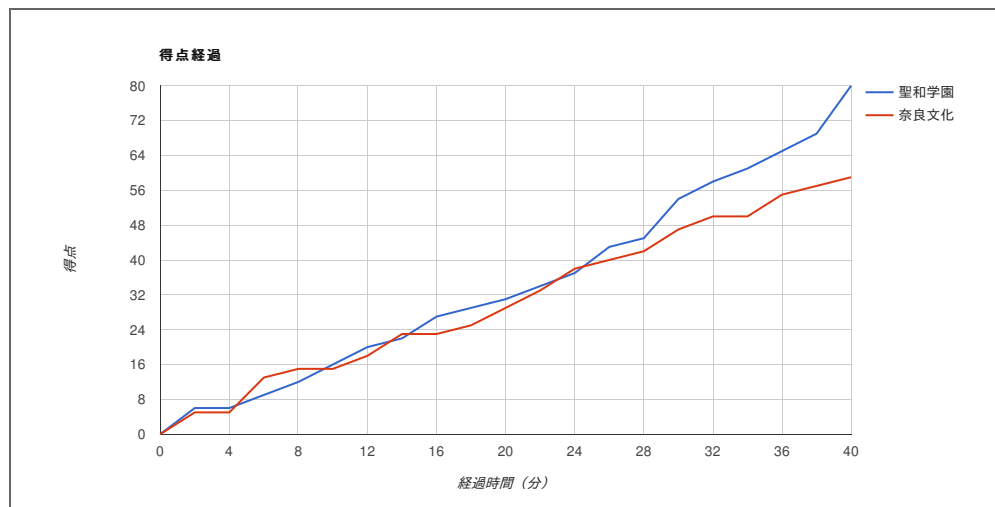

試合日	2018年8月3日(金)
開始時刻	11:40
会場	パークアリーナ小牧

聖和学園	80	16-15 15-14 23-18 26-12	59	奈良文化

聖和学園

No.	選手名	GS	PTS	3P		2P		DK	FT		RBD			AST	STL	BLK	TO	PF	TF	FO	MN
				MA	%	MA	%		MA	%	OR	DR	TOT								
4	合澤 唯	●	7	0-1	0	3-6	50	0	1-2	50	3	5	8	4	1	1	5	1	0		37:06
5	今野 紀花	●	21	0-2	0	8-12	66	0	5-6	83	3	8	11	9	0	4	4	1	0		38:23
6	駒ヶ嶺 里帆		0	0-0	0	0-0	0	0	0-0	0	0	0	0	0	0	0	0	0	0		DNP
7	田中 歌穂	●	9	1-3	33	3-4	75	0	0-0	0	1	7	8	0	0	1	4	4	0		31:55
8	桜庭 珠菜	●	25	6-17	35	3-4	75	0	1-2	50	2	8	10	0	2	0	0	3	0		37:23
9	鈴木 晃永		0	0-0	0	0-0	0	0	0-0	0	0	0	0	0	0	0	0	0	0		DNP
10	平野 温子		0	0-0	0	0-0	0	0	0-0	0	0	0	0	0	0	0	0	0	0		DNP
11	平川 華音	●	12	4-10	40	0-0	0	0	0-0	0	0	0	0	0	0	0	3	0		15:55	
12	難波 彩風		2	0-2	0	1-2	50	0	0-0	0	1	1	2	2	0	0	2	0		23:07	
13	藤原 実沙		4	0-0	0	2-4	50	0	0-0	0	1	2	3	0	0	0	0	1	0		16:11
14	丸山 輝瑠		0	0-0	0	0-0	0	0	0-0	0	0	0	0	0	0	0	0	0	0		DNP
15	中野 麗		0	0-0	0	0-0	0	0	0-0	0	0	0	0	0	0	0	0	0	0		DNP
	Team/Coaches		0	0-0	0	0-0	0	0	0-0	0	2	2	4	0	0	0	1	0	0		DNP
	TOTALS		80	11-35	31	20-32	62	0	7-10	70	13	33	46	15	3	6	14	15	0	0	200:00

奈良文化

No.	選手名	GS	PTS	3P		2P		DK	FT		RBD			AST	STL	BLK	TO	PF	TF	FO	MN
				MA	%	MA	%		MA	%	OR	DR	TOT								
4	長代 結日香	●	5	1-7	14	0-3	0	0	2-2	100	0	3	3	3	1	0	2	4	0		40:00
5	大吉 まな	●	16	2-5	40	5-17	29	0	0-1	0	3	4	7	1	3	1	3	3	0		40:00
6	伊藤 光里		0	0-0	0	0-0	0	0	0-0	0	0	0	0	0	0	0	0	0	0		DNP
7	長尾 優希	●	22	2-6	33	7-10	70	0	2-2	100	2	8	10	0	0	0	3	4	0		40:00
8	江坂 舞桜		0	0-0	0	0-0	0	0	0-0	0	0	0	0	0	0	0	0	0	0		DNP
9	米山 由華		0	0-0	0	0-0	0	0	0-0	0	0	0	0	0	0	0	0	0	0		DNP
10	片岡 瑠稀		0	0-0	0	0-0	0	0	0-0	0	0	0	0	0	0	0	0	0	0		DNP
11	高橋 かわり	●	8	0-0	0	3-8	37	0	2-3	66	2	5	7	2	1	1	3	2	0		36:09
12	泉 侑希		0	0-0	0	0-1	0	0	0-0	0	0	0	0	0	0	0	0	0	0		3:51
13	多和田 真子		0	0-0	0	0-0	0	0	0-0	0	0	0	0	0	0	0	0	0	0		DNP
14	宮里 彩花	●	8	0-0	0	3-6	50	0	2-3	66	2	0	2	2	0	0	3	1	0		40:00
16	名村 沙恵		0	0-0	0	0-0	0	0	0-0	0	0	0	0	0	0	0	0	0	0		DNP
	Team/Coaches		0	0-0	0	0-0	0	0	0-0	0	1	3	4	0	1	0	2	0	0		DNP
	TOTALS		59	5-18	27	18-45	40	0	8-11	72	10	23	33	8	6	2	16	14	0	0	200:00

戦評

第1P 聖和学園ハーフコートマンツーマン、奈良文化ハーフコート3-2マッチアップゾーンでスタート。聖和学園は#8や#11の3Pからオールコートでのプレスなどで流れをつかみかけたが、奈良文化が力強いディフェンスで踏ん張り、#7のドライブで逆転。その後はお互いのハードなディフェンスにシュートミスが続く。一進一退の攻防が続き、16対15聖和学園1点リードで終了。

第2P 聖和学園は#7や#5のドライブで得点し、守っても高さを武器にプレッシャーをかけ続け、奈良文化のターンオーバーを誘っていく。しかし、奈良文化は#7のバスケットカウントやドライブ、#4の3Pシュートで必死に食らいつき、お互いに点の入れ合いとなる。前半を31対29の聖和学園2点リードで終了。

第3P 奈良文化は#7や#14のゴール下シュートで流れをつかむが、聖和学園は#8の3Pシュートなどで応戦し流れを引き戻す。たまたま奈良文化は残り5分でタイムアウトを取り悪い流れを断ち切る。しかし最後は聖和学園#5のフローターシュートが決まり、54対47聖和学園リードで終了。

第4P 逆転を狙う奈良文化は#7のバスケットカウントなどで必死に食らいつく。激しくプレッシャーに行き得点につなげたいが、疲れからかターンオーバーが続いてしまう。奈良文化は#11がゴール下で奮闘するが、聖和学園は#8の3Pシュートなどで反撃を許さない。高さで勝る聖和学園はリバウンドを確実に取り、落ち着いてボールをコントロールしシュートにつなげていく。結局80対59で聖和学園が勝利し3回戦に駒を進めた。奈良文化は足を使って最後まで激しくプレッシャーをかけ、点差以上の緊迫したゲームであった。

文責：高尾 聡

No: 背番号 PTS: 得点 AVG: 1試合平均得点 M: 成功数 A: 試投数 %: 成功率 2P: 2ポイントシュート 3P: 3ポイントシュート DK: ダンク FT: フリースロー RBD: リバウンド OR: オフェンスリバウンド DR: ディフェンスリバウンド TOT: 合計 AST: アシスト STL: スティール BLK: ブロックショット TO: ターンオーバー PF: パーソナルファウル、クリアパス・ファウル、アウェイ・フロム・ザ・プレイ・ファウル、フレイグアントファウル、ハンチングファウルの合計 TF: テクニカル・ファウル FO: ファールオン DQ: 退場回数 MN: 試合出場時間

主審	山岸大輔	副審	梅田香
副審		副審	
スコアラー	同朋高等学校	サブスコア担当者