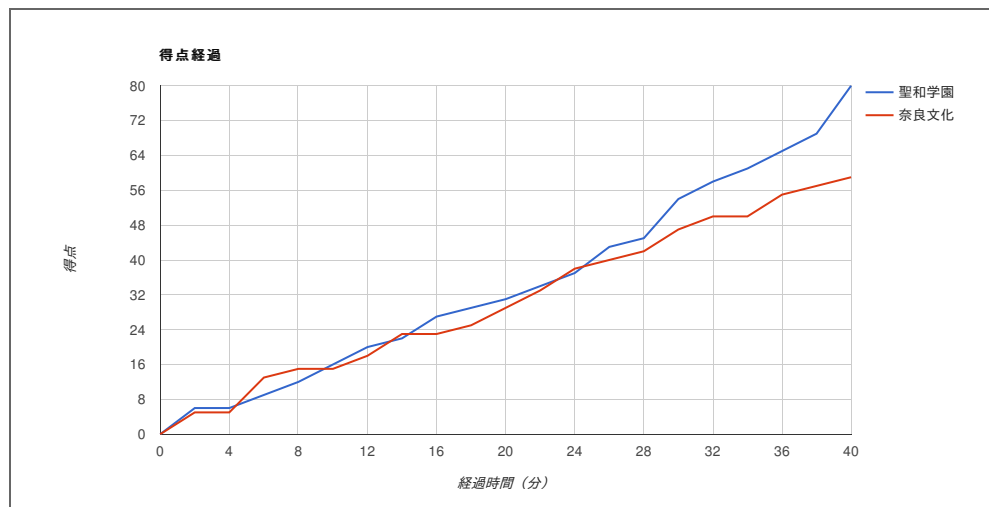

奈良文化

No.	選手名	GS	PTS	3P		2P		DK	FT		RBD			AST	STL	BLK	TO	PF	TF	FO	MN
				MA	%	MA	%		MA	%	OR	DR	TOT								
4	長代 結日香	●	5	1-7	14	0-3	0	0	2-2	100	0	3	3	3	1	0	2	4	0		40:00
5	大吉 まな	●	16	2-5	40	5-17	29	0	0-1	0	3	4	7	1	3	1	3	3	0		40:00
6	伊藤 光里		0	0-0	0	0-0	0	0	0-0	0	0	0	0	0	0	0	0	0	0		DNP
7	長尾 優希	●	22	2-6	33	7-10	70	0	2-2	100	2	8	10	0	0	0	3	4	0		40:00
8	江坂 舞桜		0	0-0	0	0-0	0	0	0-0	0	0	0	0	0	0	0	0	0	0		DNP
9	米山 由華		0	0-0	0	0-0	0	0	0-0	0	0	0	0	0	0	0	0	0	0		DNP
10	片岡 瑠稀		0	0-0	0	0-0	0	0	0-0	0	0	0	0	0	0	0	0	0	0		DNP
11	高橋 かおり	●	8	0-0	0	3-8	37	0	2-3	66	2	5	7	2	1	1	3	2	0		36:09
12	泉 侑希		0	0-0	0	0-1	0	0	0-0	0	0	0	0	0	0	0	0	0	0		3:51
13	多和田 真子		0	0-0	0	0-0	0	0	0-0	0	0	0	0	0	0	0	0	0	0		DNP
14	宮里 彩花	●	8	0-0	0	3-6	50	0	2-3	66	2	0	2	2	0	0	3	1	0		40:00
16	名村 沙恵		0	0-0	0	0-0	0	0	0-0	0	0	0	0	0	0	0	0	0	0		DNP
	Team/Coaches		0	0-0	0	0-0	0	0	0-0	0	1	3	4	0	1	0	2	0	0		DNP
	TOTALS		59	5-18	27	18-45	40	0	8-11	72	10	23	33	8	6	2	16	14	0	0	200:00

No: 背番号 PTS: 得点 AVG: 1試合平均得点 M: 成功数 A: 試投数 %: 成功率 2P: 2ポイントシュート 3P: 3ポイントシュート DK: ダンク FT: フリースロー RBD: リバウンド OR: オフェンスリバウンド DR: ディフェンスリバウンド TOT: 合計 AST: アシスト STL: スティール BLK: ブロックショット TO: ターンオーバー PF: パーソナルファウル, クリア・パス・ファウル, アウェイ・フロム・ザ・プレイ・ファウル, フレグラントファウル, バンチングファウルの合計 TF: テクニカル・ファウル FO: ファールオン DQ: 退場回数 MN: 試合出場時間

戦評

第1P 聖和学園ハーフコートマンツーマン、奈良文化ハーフコート3-2マッチアップゾーンでスタート。聖和学園は#8や#11の3Pからオールコートでのプレスなどで流れをつかみかけたが、奈良文化が力強いディフェンスで踏ん張り、#7のドライブで逆転。その後はお互いのハードなディフェンスにシュートミスが続く。一進一退の攻防が続き、16対15聖和学園1点リードで終了。

第2P 聖和学園は#7や#5のドライブで得点し、守っても高さを武器にプレッシャーをかけ続け、奈良文化のターンオーバーを誘っていく。しかし、奈良文化は#7のバスケットカウントやドライブ、#4の3Pシュートで必死に食らいつき、お互いに点の入れ合いとなる。前半を31対29の聖和学園2点リードで終了。

第3P 奈良文化は#7や#14のゴール下シュートで流れをつかむが、聖和学園は#8の3Pシュートなどで応戦し流れを引き戻す。たまたま奈良文化は残り5分でタイムアウトを取り悪い流れを断ち切る。しかし最後は聖和学園#5のフローターシュートが決まり、54対47聖和学園リードで終了。

第4P 逆転を狙う奈良文化は#7のバスケットカウントなどで必死に食らいつく。激しくプレッシャーに行き得点につなげたいが、疲れからかターンオーバーが続いてしまう。奈良文化は#11がゴール下で奮闘するが、聖和学園は#8の3Pシュートなどで反撃を許さない。高さで勝る聖和学園はリバウンドを確実に取り、落ち着いてボールをコントロールしシュートにつなげていく。結局80対59で聖和学園が勝利し3回戦に駒を進めた。奈良文化は足を使って最後まで激しくプレッシャーをかけ、点差以上の緊迫したゲームであった。

文責: 高尾 聡

主審	山岸大輔	副審	梅田香
副審		副審	
スコアラー	同朋高等学校	サブスコア担当者