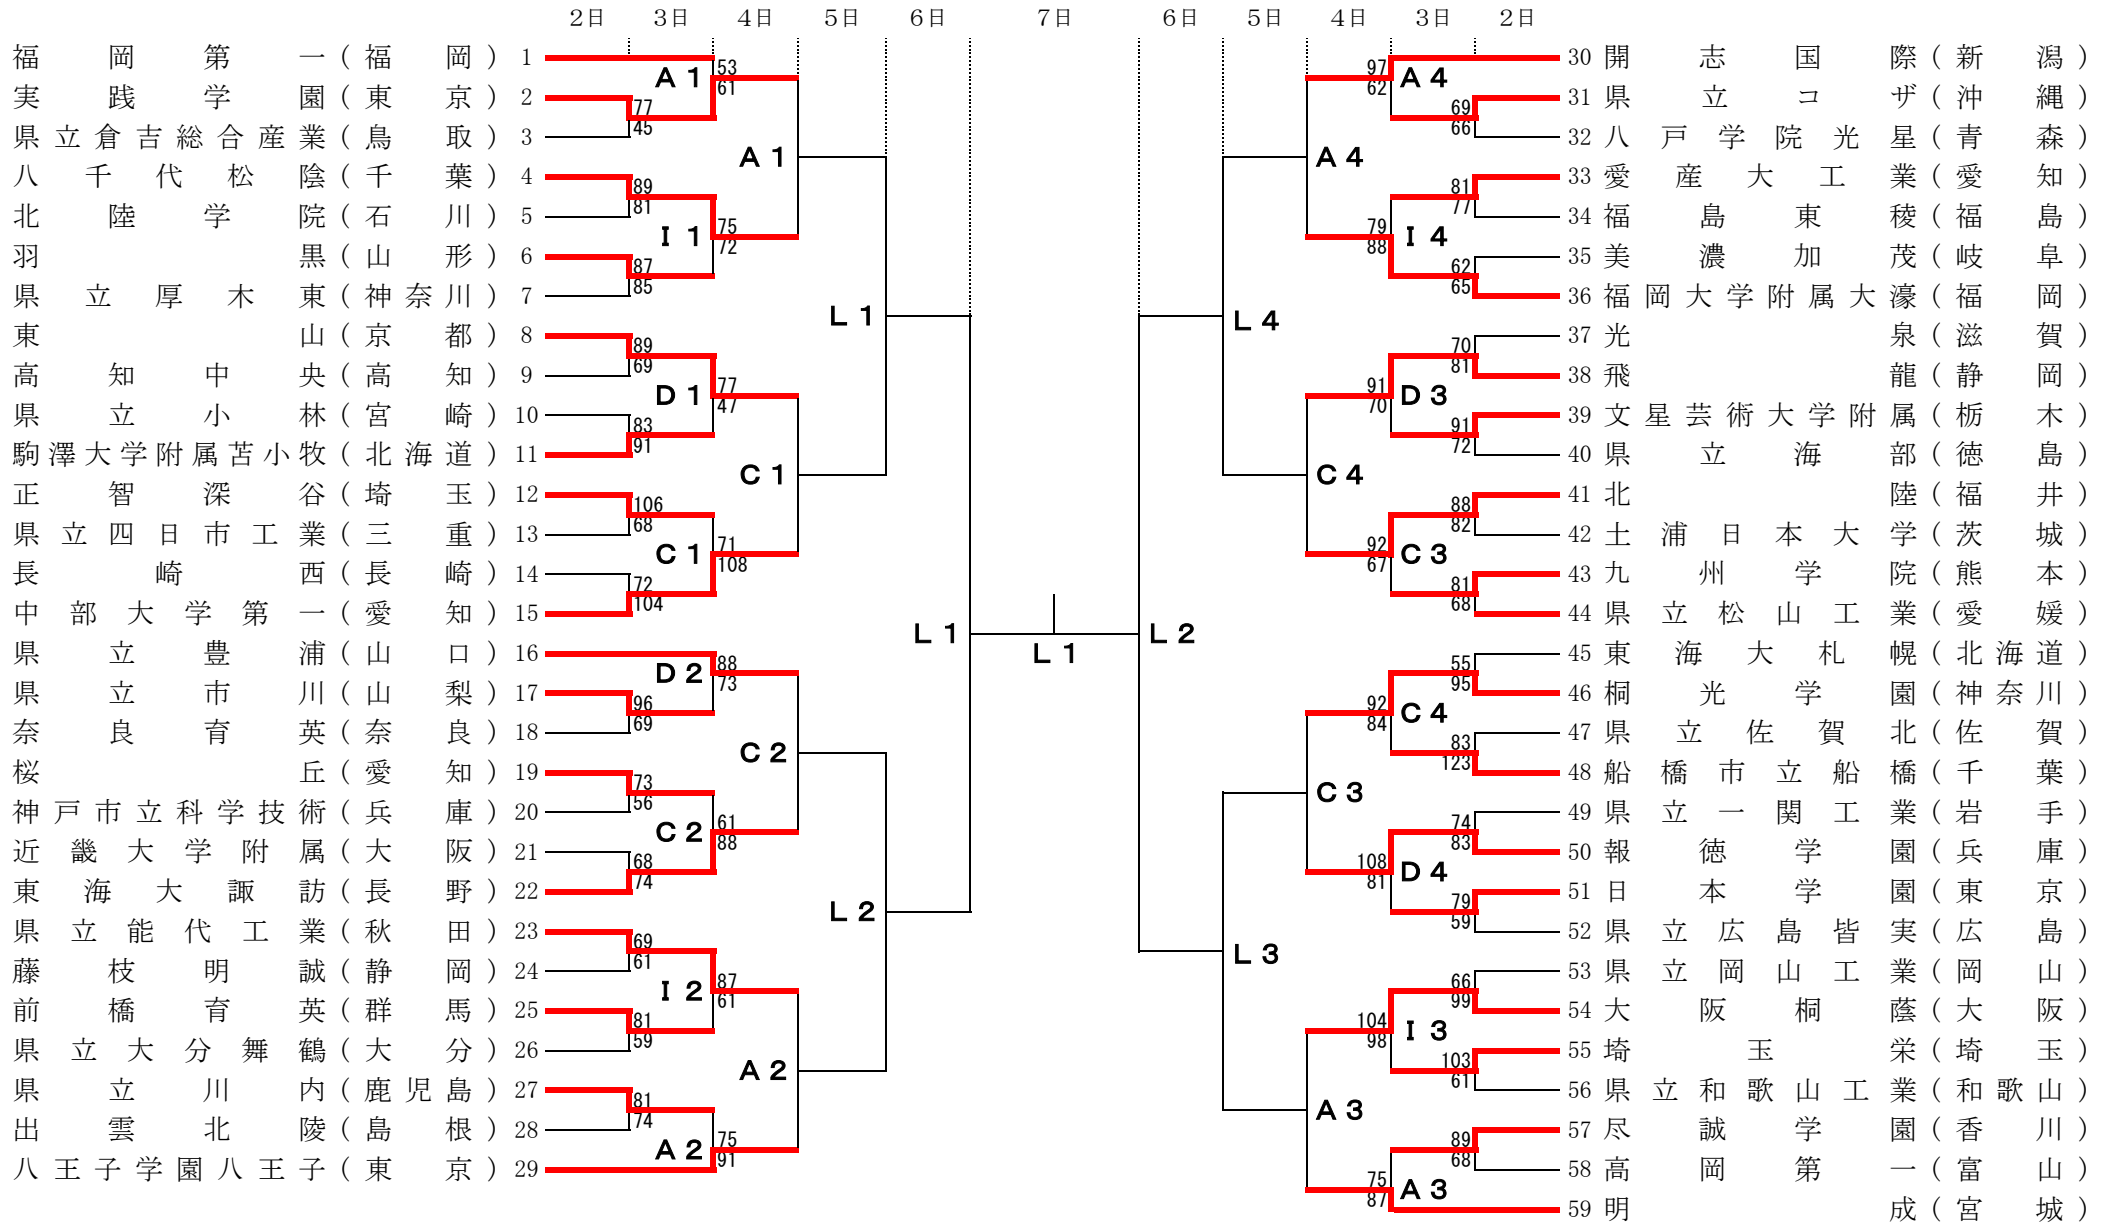

男子

平成30年度全国高等学校総合体育大会バスケットボール競技大会

A・B・C・D・L--- 一宮市総合体育館

I・J----- ドルフィンズアリーナ

試合開始予定時刻

	第1試合	第2試合	第3試合	第4試合	第5試合
8月2日(木)	9:30~	11:10~	12:50~	14:30~	16:10~
8月3日(金)~8月5日(日)	10:00~	11:40~	13:20~	15:00~	
8月6日(月)	10:00~	11:40~			
8月7日(火)	10:00~				

# 女子

## 平成30年度全国高等学校総合体育大会バスケットボール競技大会

試合開始予定時刻

	第1試合	第2試合	第3試合	第4試合	第5試合
8月2(木)	9:30~	11:10~	12:50~	14:30~	16:10~
8月3(金)~8月5(日)	10:00~	11:40~	13:20~	15:00~	
8月6(月)	13:00~	14:40~			
8月7(火)	14:00~				

E・F・G・H・M--- パークアリーナ小牧  
 J・K----- ドルフィンズアリーナ