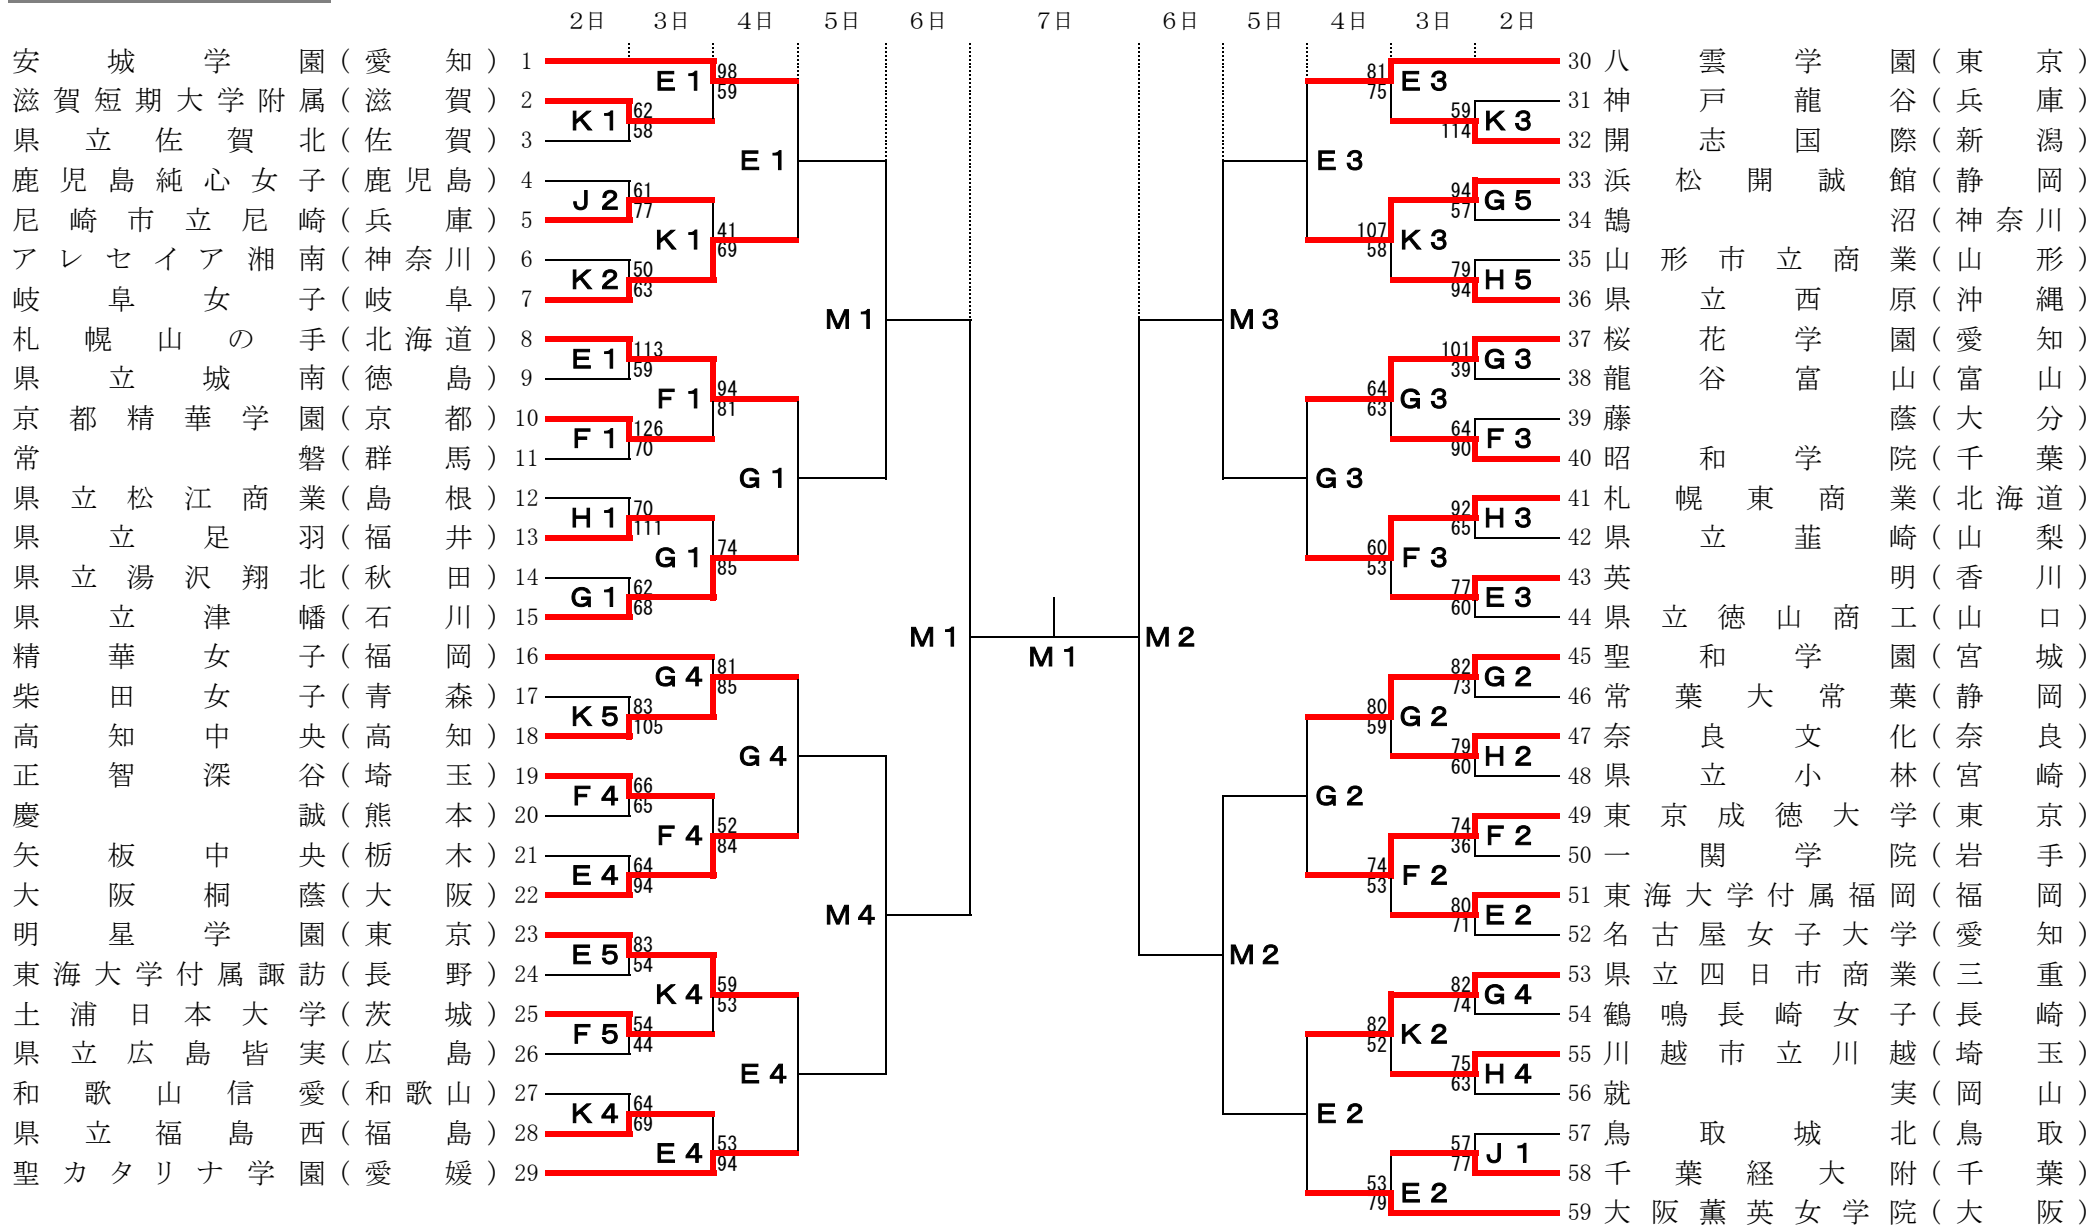

男子

平成30年度全国高等学校総合体育大会バスケットボール競技大会

A・B・C・D・L--- 一宮市総合体育館

I・J----- ドルフィンズアリーナ

試合開始予定時刻

	第1試合	第2試合	第3試合	第4試合	第5試合
8月2日(木)	9:30~	11:10~	12:50~	14:30~	16:10~
8月3日(金)~8月5日(日)	10:00~	11:40~	13:20~	15:00~	
8月6日(月)	10:00~	11:40~			
8月7日(火)	10:00~				

# 女子

## 平成30年度全国高等学校総合体育大会バスケットボール競技大会

試合開始予定時刻

	第1試合	第2試合	第3試合	第4試合	第5試合
8月2(木)	9:30~	11:10~	12:50~	14:30~	16:10~
8月3(金)~8月5(日)	10:00~	11:40~	13:20~	15:00~	
8月6(月)	13:00~	14:40~			
8月7(火)	14:00~				

E・F・G・H・M--- パークアリーナ小牧  
 J・K----- ドルフィンズアリーナ