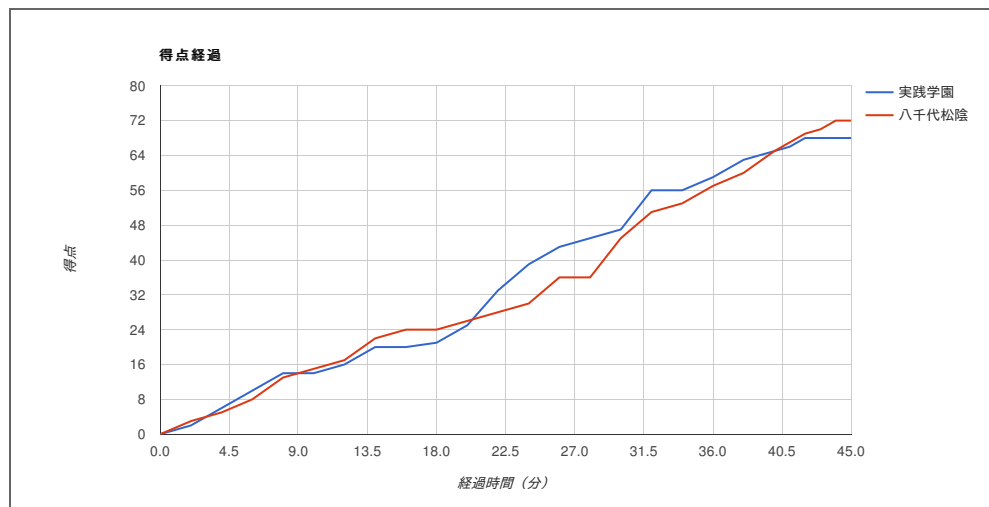

実践学園	68	14 - 15 11 - 11 22 - 19 18 - 20 3 - 7	72	八千代松陰

実践学園

No.	選手名	GS	PTS	3P		2P		DK	FT		RBD			AST	STL	BLK	TO	PF	TF	FO	MN
				MA	%	MA	%		MA	%	OR	DR	TOT								
4	小玉 大智	●	26	0-0	0	12-37	32	0	2-4	50	5	3	8	4	0	0	3	3	0		45:00
5	齋藤 颯斗	●	8	0-0	0	4-5	80	0	0-0	0	2	4	6	0	1	0	0	1	0		26:39
6	豊島 隆平	●	0	0-3	0	0-1	0	0	0-0	0	0	1	1	1	0	0	0	2	0		16:36
7	横山 悠人	●	8	0-1	0	1-12	8	0	6-6	100	8	11	19	0	0	0	1	2	0		45:00
8	小松 篤		0	0-0	0	0-0	0	0	0-0	0	0	0	0	0	0	0	0	0	0		DNP
9	オフロコニー 龍		0	0-0	0	0-0	0	0	0-0	0	0	0	0	0	0	0	0	0	0		DNP
10	星野 圭亮		0	0-0	0	0-0	0	0	0-0	0	0	0	0	0	0	0	0	0	0		DNP
11	江原 信太郎		15	0-3	0	7-11	63	0	1-2	50	0	4	4	0	0	0	1	4	0		33:35
12	井川 広登		0	0-0	0	0-0	0	0	0-0	0	0	0	0	0	0	0	0	0	0		DNP
13	小野寺 恒洋	●	8	1-2	50	2-3	66	0	1-2	50	0	6	6	4	1	3	1	1	0		40:45
15	山口 浩太郎		3	1-2	50	0-2	0	0	0-0	0	1	6	7	1	0	1	2	1	0		17:25
16	五島 大成		0	0-0	0	0-0	0	0	0-0	0	0	0	0	0	0	0	0	0	0		DNP
	Team/Coaches		0	0-0	0	0-0	0	0	0-0	0	0	3	3	0	0	0	2	0	0		DNP
	TOTALS		68	2-11	18	26-71	36	0	10-14	71	16	38	54	10	2	4	10	14	0	0	225:00

八千代松陰

No.	選手名	GS	PTS	3P		2P		DK	FT		RBD			AST	STL	BLK	TO	PF	TF	FO	MN
				MA	%	MA	%		MA	%	OR	DR	TOT								
4	磯崎 佑真	●	12	1-4	25	4-10	40	0	1-2	50	1	4	5	3	0	4	4	2	0		44:52
5	工藤 貴哉	●	25	6-16	37	0-2	0	0	7-8	87	3	6	9	0	0	0	0	2	0		45:00
6	松井 裕也	●	12	1-3	33	3-10	30	0	3-7	42	4	13	17	0	1	0	0	4	0		42:21
7	藤巻 俊哉	●	17	3-9	33	4-11	36	0	0-0	0	1	5	6	1	0	0	1	0	0		39:28
8	根本 賢一	●	4	0-0	0	2-3	66	0	0-0	0	1	1	2	0	0	1	0	2	0		34:25
9	松岡 龍磨		2	0-1	0	1-2	50	0	0-0	0	0	4	4	2	0	0	4	1	0		15:25
10	大谷 鴻介		0	0-0	0	0-0	0	0	0-0	0	0	0	0	0	0	0	0	0	0		DNP
11	岩淵 友斗		0	0-0	0	0-0	0	0	0-0	0	0	0	0	0	0	0	0	0	0		DNP
12	須賀 一斗		0	0-0	0	0-0	0	0	0-0	0	0	0	0	0	0	0	0	0	0		DNP
13	田崎 亜流		0	0-0	0	0-0	0	0	0-0	0	0	0	0	0	0	0	0	0	0		DNP
14	西原 雅人		0	0-0	0	0-0	0	0	0-2	0	0	0	0	0	0	0	0	1	0		3:29
15	安原 明優		0	0-0	0	0-0	0	0	0-0	0	0	0	0	0	0	0	0	0	0		DNP
	Team/Coaches		0	0-0	0	0-0	0	0	0-0	0	1	0	1	0	0	0	1	0	0		DNP
	TOTALS		72	11-33	33	14-38	36	0	11-19	57	11	33	44	6	1	5	10	12	0	0	225:00

戦評

第1P 両チームともに、ハーフコートマンツーマンでスタート。実践学園#4がレイアップシュートを決め先制すると、八千代松陰#5が3Pシュートを沈め応戦する。両チームとも堅いディフェンスで守り合いの展開が続く中、実践学園は#4のインサイドからの攻撃を起点に得点を重ねる。対する八千代松陰は、#5が高確率に外角シュートを決め食らいついでに、終了間際、#7がミドルシュートを成功させ、14対15で八千代松陰が1点リードして第1Pを終える。第2P 序盤、一進一退の攻防が続くが、八千代松陰#7が3連続得点をすると、徐々に点差が開き始める。何とか食らいつきたい実践学園だが、外角シュートが入らず苦しい時間が続く。それでも実践学園#4のインサイド、#11のドライブインから得点し、25対26で八千代松陰リードで前半を終える。第3P 開始早々、実践学園#13がスティールからレイアップを決め逆転に成功すると、#4、#7がミドルシュートを沈め、7点差がついたところで八千代松陰タイムアウト。タイムアウト明けも実践学園の勢いは止められず、一時は11点差まで開いたが、八千代松陰#4、#5が3Pシュートを沈め、何とか食らいついでに、再び#7が終了間際に3Pシュートを沈め、47対45で実践学園リードで第3Pを終える。第4P 点差を広げたい実践学園は、#4が力強くインサイドを攻め込んでいくが、八千代松陰は確実に外角シュートを沈め、両者一歩も譲らない展開に。残り3分、八千代松陰#6が3Pシュートを成功させ逆転すると、実践学園もスティールからレイアップを決め再逆転する。実践学園リードのまま試合終了かと思われたが、残り7秒で八千代松陰#4がフリースローを獲得。1本目を沈め、決めれば逆転だったが、無情にもはずれ、65対65で延長戦へ。OT 開始時点でチームファウルがたまっていた実践学園は、ファウルが続き苦しい展開に。対する八千代松陰は、フリースローを確実に沈め得点していく。何とかしたい実践学園はダブルチームを仕掛けて圧力をかけるが、無情にもブザーが鳴り、苦しい展開のなか確実に外角シュートを沈めた八千代松陰が、68対72で激闘を制し、ベスト8進出を果たした。

文責：中野 稔也

Nb: 背番号 PTS: 得点 AVG: 1試合平均得点 M: 成功数 A: 試投数 %: 成功率 2P: 2ポイントシュート 3P: 3ポイントシュート DK: ダンク FT: フリースロー RBD: リバウンド OR: オフェンスリバウンド DR: ディフェンスリバウンド TOT: 合計 AST: アシスト STL: スティール BLK: ブロックショット TO: ターンオーバー PF: パーソナルファウル, クリア・パス・ファウル, アウェイ・フロム・ザ・プレイ・ファウル, フレグラントファウル, パンチングファウルの合計 TF: テクニカル・ファウル FO: ファールオン DQ: 退場回数 MN: 試合出場時間

主審	宇田津 浩史	副審	三瓶 吉人
副審		副審	
スコアラー	江南高校	サブスコア担当者