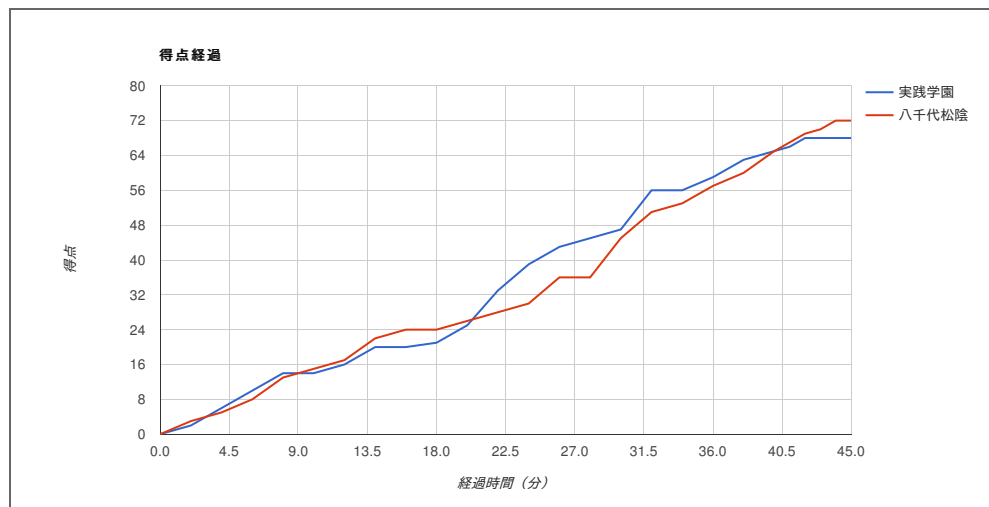

実践学園	68	14 - 15 11 - 11 22 - 19 18 - 20 3 - 7	72	八千代松陰

実践学園

No.	選手名	GS	PTS	3P		2P		DK	FT		RBD			AST	STL	BLK	TO	PF	TF	FO	MN
				MA	%	MA	%		MA	%	OR	DR	TOT								
4	小玉 大智	●	26	0-0	0	12-37	32	0	2-4	50	5	3	8	4	0	0	3	3	0		45:00
5	齋藤 颯斗	●	8	0-0	0	4-5	80	0	0-0	0	2	4	6	0	1	0	0	1	0		26:39
6	豊島 隆平	●	0	0-3	0	0-1	0	0	0-0	0	0	1	1	1	0	0	0	2	0		16:36
7	横山 悠人	●	8	0-1	0	1-12	8	0	6-6	100	8	11	19	0	0	0	1	2	0		45:00
8	小松 篤		0	0-0	0	0-0	0	0	0-0	0	0	0	0	0	0	0	0	0	0		DNP
9	オフロコニー 龍		0	0-0	0	0-0	0	0	0-0	0	0	0	0	0	0	0	0	0	0		DNP
10	星野 圭亮		0	0-0	0	0-0	0	0	0-0	0	0	0	0	0	0	0	0	0	0		DNP
11	江原 信太郎		15	0-3	0	7-11	63	0	1-2	50	0	4	4	0	0	0	1	4	0		33:35
12	井川 広登		0	0-0	0	0-0	0	0	0-0	0	0	0	0	0	0	0	0	0	0		DNP
13	小野寺 恒洋	●	8	1-2	50	2-3	66	0	1-2	50	0	6	6	4	1	3	1	1	0		40:45
15	山口 浩太郎		3	1-2	50	0-2	0	0	0-0	0	1	6	7	1	0	1	2	1	0		17:25
16	五島 大成		0	0-0	0	0-0	0	0	0-0	0	0	0	0	0	0	0	0	0	0		DNP
	Team/Coaches		0	0-0	0	0-0	0	0	0-0	0	0	3	3	0	0	0	2	0	0		DNP
	TOTALS		68	2-11	18	26-71	36	0	10-14	71	16	38	54	10	2	4	10	14	0	0	225:00

八千代松陰

No.	選手名	GS	PTS	3P		2P		DK	FT		RBD			AST	STL	BLK	TO	PF	TF	FO	MN
				MA	%	MA	%		MA	%	OR	DR	TOT								
4	磯崎 佑真	●	12	1-4	25	4-10	40	0	1-2	50	1	4	5	3	0	4	4	2	0		44:52
5	工藤 貴哉	●	25	6-16	37	0-2	0	0	7-8	87	3	6	9	0	0	0	0	2	0		45:00
6	松井 裕也	●	12	1-3	33	3-10	30	0	3-7	42	4	13	17	0	1	0	0	4	0		42:21
7	藤巻 俊哉	●	17	3-9	33	4-11	36	0	0-0	0	1	5	6	1	0	0	1	0	0		39:28
8	根本 賢一	●	4	0-0	0	2-3	66	0	0-0	0	1	1	2	0	0	1	0	2	0		34:25
9	松岡 龍磨		2	0-1	0	1-2	50	0	0-0	0	0	4	4	2	0	0	4	1	0		15:25
10	大谷 滯介		0	0-0	0	0-0	0	0	0-0	0	0	0	0	0	0	0	0	0	0		DNP
11	岩淵 友斗		0	0-0	0	0-0	0	0	0-0	0	0	0	0	0	0	0	0	0	0		DNP
12	須賀 一斗		0	0-0	0	0-0	0	0	0-0	0	0	0	0	0	0	0	0	0	0		DNP
13	田崎 亜流		0	0-0	0	0-0	0	0	0-0	0	0	0	0	0	0	0	0	0	0		DNP
14	西原 雅人		0	0-0	0	0-0	0	0	0-2	0	0	0	0	0	0	0	0	1	0		3:29
15	安原 明優		0	0-0	0	0-0	0	0	0-0	0	0	0	0	0	0	0	0	0	0		DNP
	Team/Coaches		0	0-0	0	0-0	0	0	0-0	0	1	0	1	0	0	0	1	0	0		DNP
	TOTALS		72	11-33	33	14-38	36	0	11-19	57	11	33	44	6	1	5	10	12	0	0	225:00

戦評

第1P 両チームともに、ハーフコートマンツーマンでスタート。実践学園#4がレイアップシュートを決め先制すると、八千代松陰#5が3Pシュートを沈め応戦する。両チームとも堅いディフェンスで守り合いの展開が続く中、実践学園は#4のインサイドからの攻撃を起点に得点を重ねる。対する八千代松陰は、#5が高確率に外角シュートを決め食らいついでいく。終了間際、#7がミドルシュートを成功させ、14対15で八千代松陰が1点リードして第1Pを終える。第2P 序盤、一進一退の攻防が続くが、八千代松陰#7が3連続得点をすると、徐々に点差が開き始める。何とか食らいつきたい実践学園だが、外角シュートが入らず苦しい時間が続く。それでも実践学園#4のインサイド、#11のドライブインから得点し、25対26で八千代松陰リードで前半を終える。第3P 開始早々、実践学園#13がスティールからレイアップを決め逆転に成功すると、#4、#7がミドルシュートを沈め、7点差がついたところで八千代松陰タイムアウト。タイムアウト明けも実践学園の勢いは止められず、一時は11点差まで開いたが、八千代松陰#4、#5が3Pシュートを沈め、何とか食らいついでいくと、再び#7が終了間際に3Pシュートを沈め、47対45で実践学園リードで第3Pを終える。第4P 点差を広げたい実践学園は、#4が力強くインサイドを攻め込んでいくが、八千代松陰は確実に外角シュートを沈め、両者一歩も譲らない展開に。残り3分、八千代松陰#6が3Pシュートを成功させ逆転すると、実践学園もスティールからレイアップを決め再逆転する。実践学園リードのまま試合終了かと思われたが、残り7秒で八千代松陰#4がフリースローを獲得。1本目を沈め、決めれば逆転だったが、無情にもはずれ、65対65で延長戦へ。OT 開始時点でチームファウルがたまっていた実践学園は、ファウルが続き苦しい展開に。対する八千代松陰は、フリースローを確実に沈め得点していく。何とかした実践学園はダブルチームを仕掛けて圧力をかけるが、無情にもブザーが鳴り、苦しい展開のなか確実に外角シュートを沈めた八千代松陰が、68対72で激闘を制し、ベスト8進出を果たした。

文責：中野 稔也

Nb: 背番号 PTS: 得点 AVG: 1試合平均得点 M: 成功数 A: 試投数 %: 成功率 2P: 2ポイントシュート 3P: 3ポイントシュート DK: ダンク FT: フリースロー RBD: リバウンド OR: オフェンスリバウンド DR: ディフェンスリバウンド TOT: 合計 AST: アシスト STL: スティール BLK: ブロックショット TO: ターンオーバー PF: パーソナルファウル, クリア・パス・ファウル, アウェイ・フロム・ザ・プレイ・ファウル, フレグラントファウル, パンチングファウルの合計 TF: テクニカル・ファウル FO: ファールオン DQ: 退場回数 MN: 試合出場時間

主審	宇田津 浩史	副審	三瓶 吉人
副審		副審	
スコアラー	江南高校	サブスコア担当者