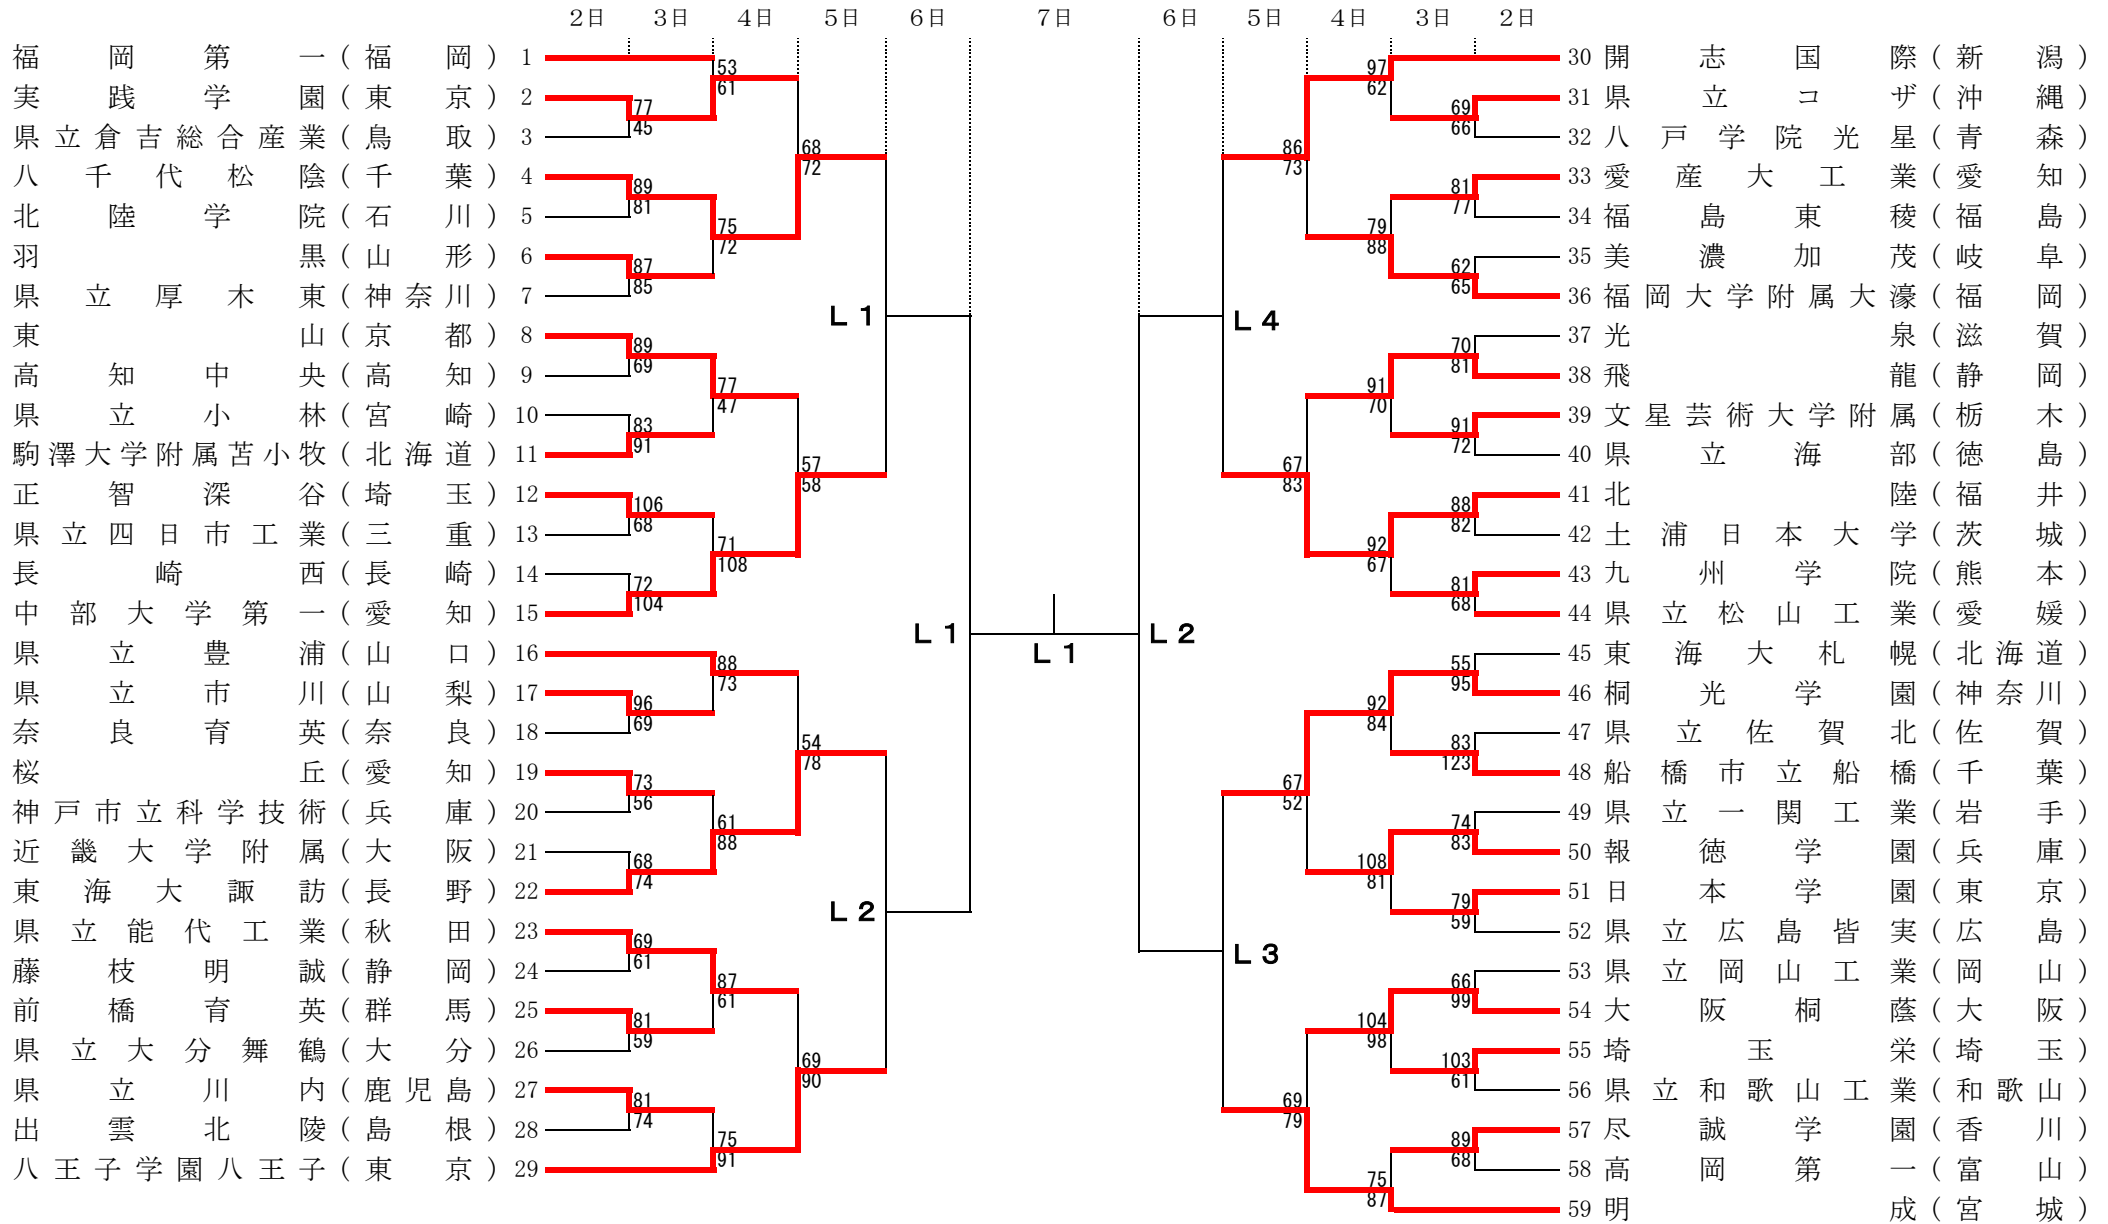

男子

平成30年度全国高等学校総合体育大会バスケットボール競技大会

A・B・C・D・L--- 一宮市総合体育館

I・J----- ドルフィンズアリーナ

試合開始予定時刻

	第1試合	第2試合	第3試合	第4試合	第5試合
8月2(木)	9:30~	11:10~	12:50~	14:30~	16:10~
8月3日(金)~8月5日(日)	10:00~	11:40~	13:20~	15:00~	
8月6日(月)	10:00~	11:40~			
8月7日(火)	10:00~				

女子

平成30年度全国高等学校総合体育大会バスケットボール競技大会

試合開始予定時刻

	第1試合	第2試合	第3試合	第4試合	第5試合
8月2(木)	9:30~	11:10~	12:50~	14:30~	16:10~
8月3日(金)~8月5日(日)	10:00~	11:40~	13:20~	15:00~	
8月6日(月)	13:00~	14:40~			
8月7日(火)	14:00~				

E・F・G・H・M--- パークアリーナ小牧
 J・K----- ドルフィンズアリーナ