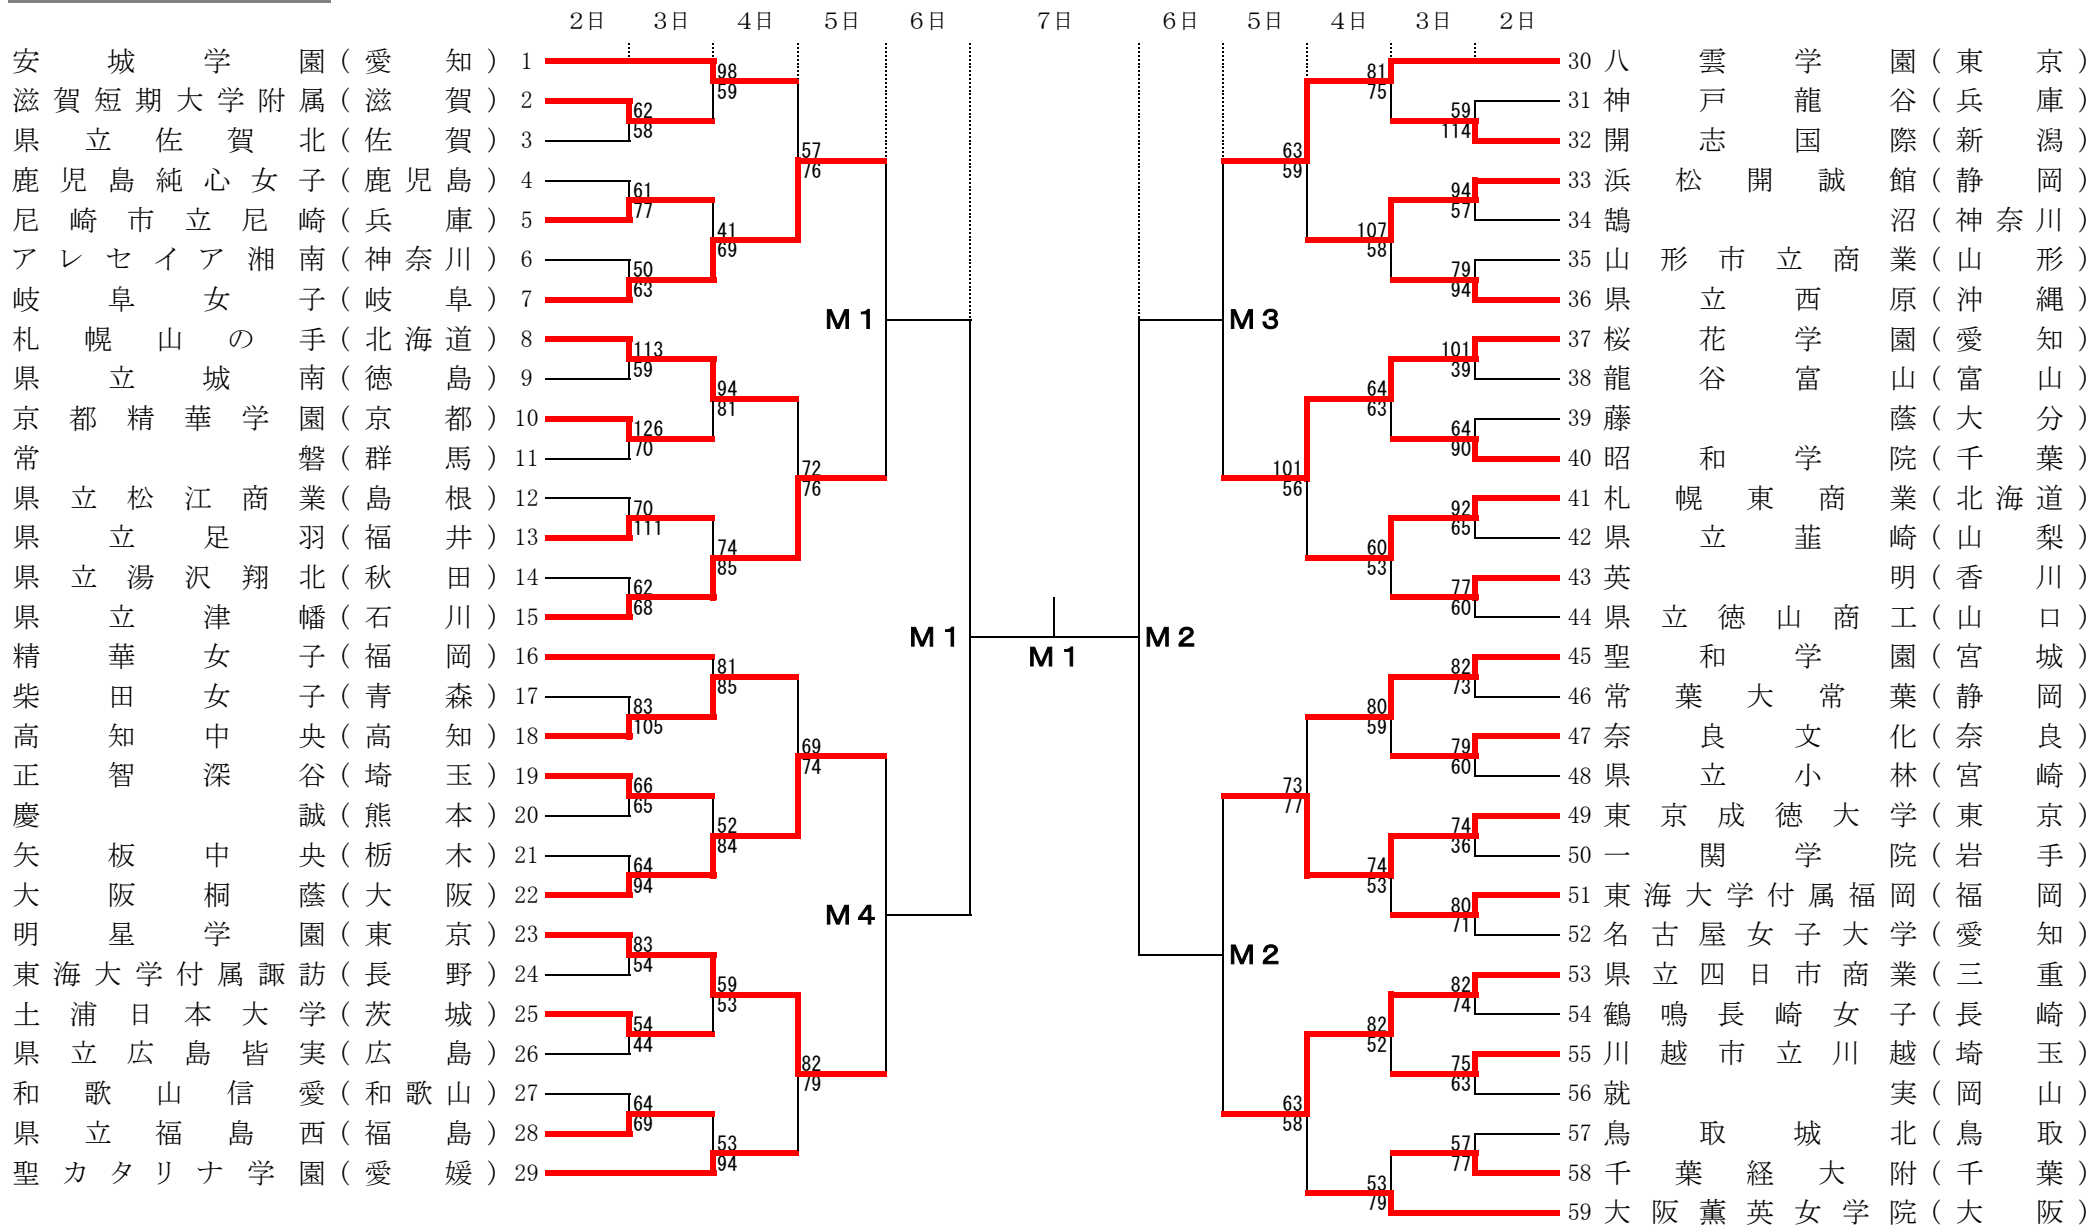

男子

平成30年度全国高等学校総合体育大会バスケットボール競技大会

A・B・C・D・L--- 一宮市総合体育館

I・J----- ドルフィンズアリーナ

試合開始予定時刻

	第1試合	第2試合	第3試合	第4試合	第5試合
8月2日(木)	9:30~	11:10~	12:50~	14:30~	16:10~
8月3日(金)~8月5日(日)	10:00~	11:40~	13:20~	15:00~	
8月6日(月)	10:00~	11:40~			
8月7日(火)	10:00~				

女子

平成30年度全国高等学校総合体育大会バスケットボール競技大会

試合開始予定時刻

	第1試合	第2試合	第3試合	第4試合	第5試合
8月2(木)	9:30~	11:10~	12:50~	14:30~	16:10~
8月3日(金)~8月5日(日)	10:00~	11:40~	13:20~	15:00~	
8月6日(月)	13:00~	14:40~			
8月7日(火)	14:00~				

E・F・G・H・M-- パークアリーナ小牧
 J・K----- ドルフィンズアリーナ