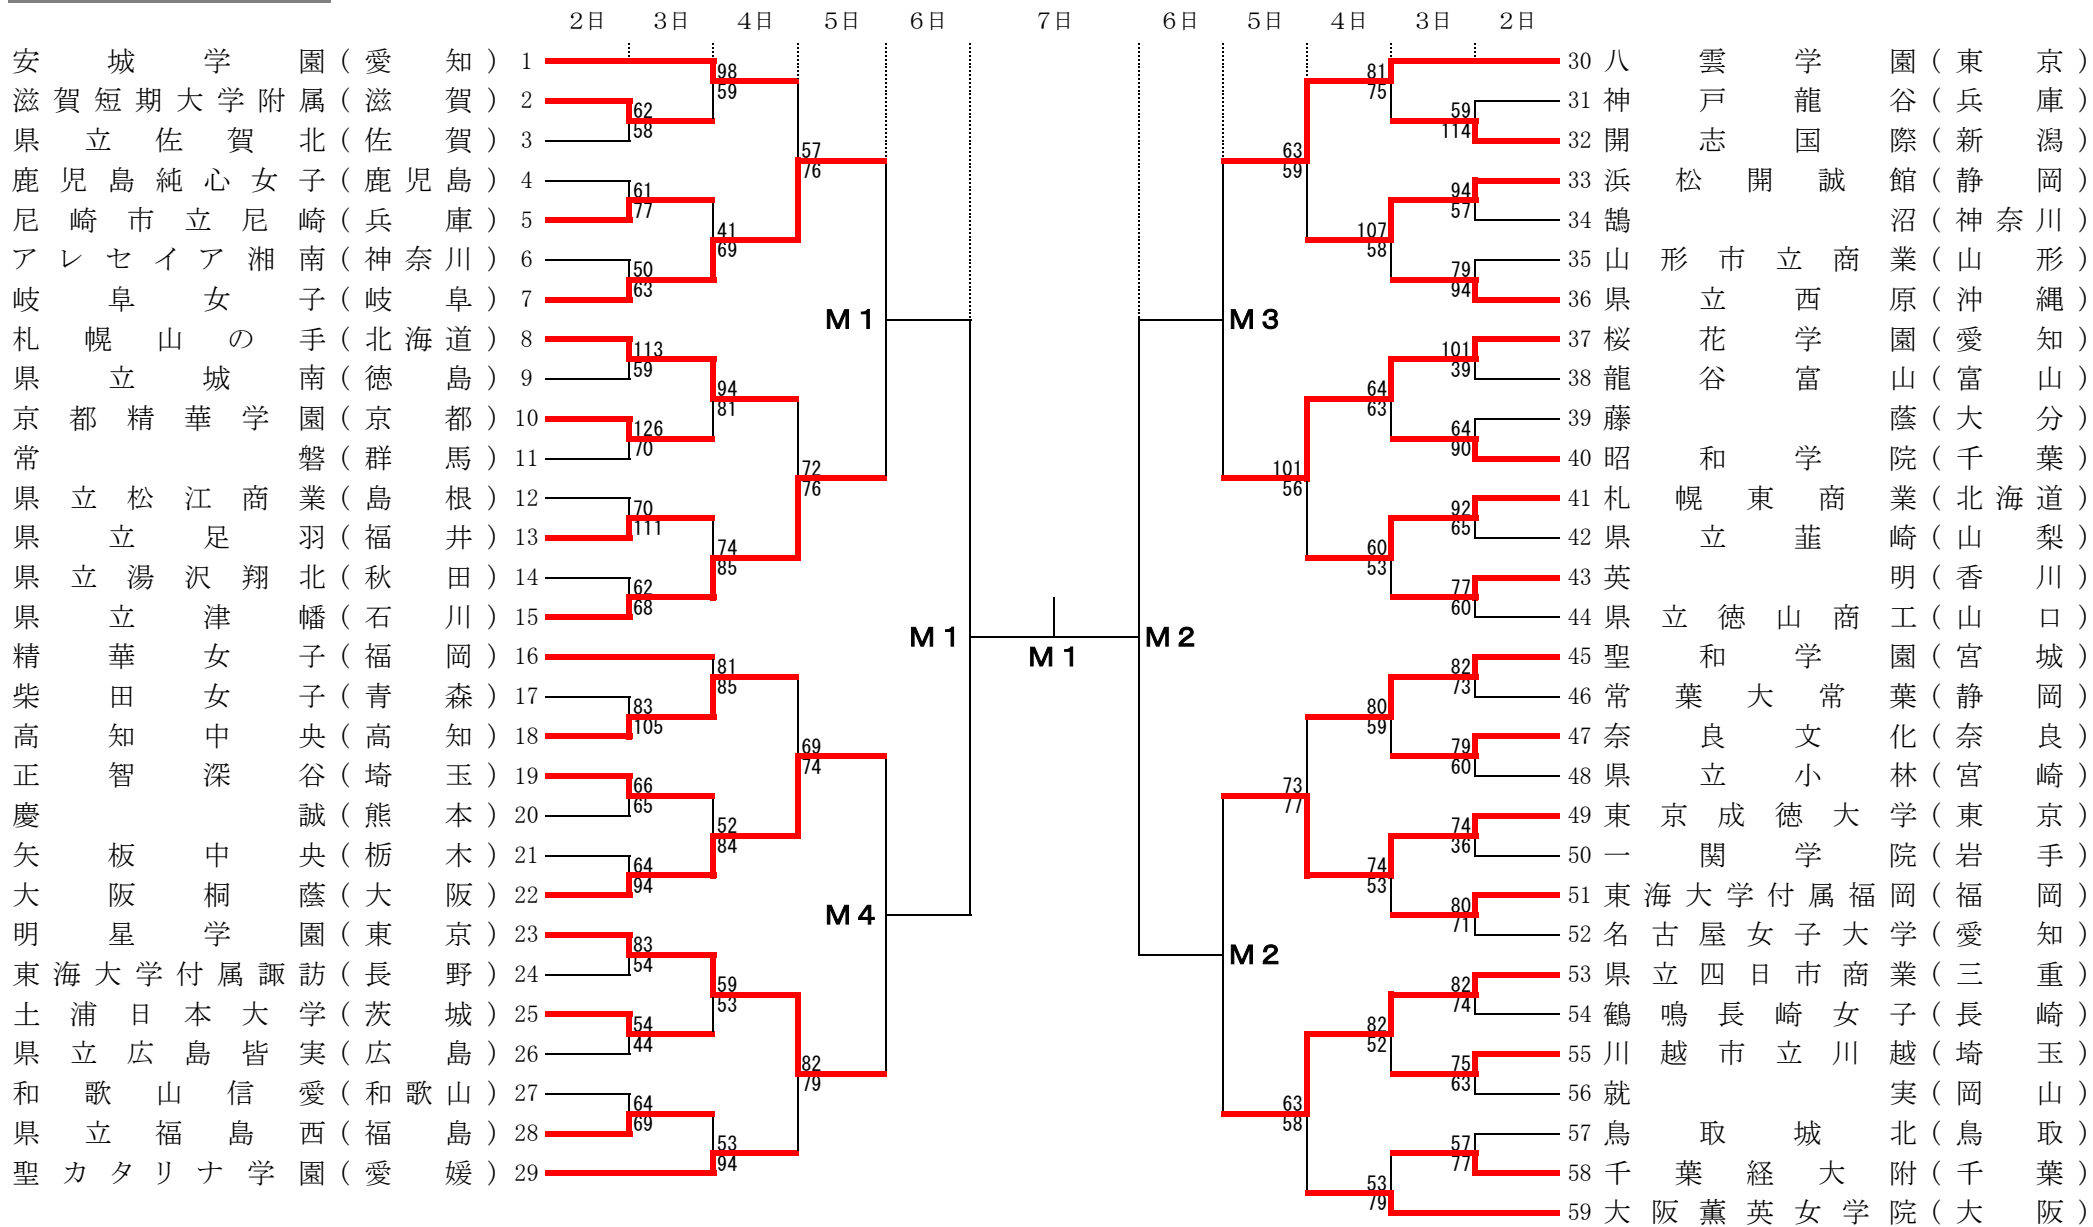

男子

平成30年度全国高等学校総合体育大会バスケットボール競技大会

A・B・C・D・L--- 一宮市総合体育館

I・J----- ドルフィンズアリーナ

試合開始予定時刻

	第1試合	第2試合	第3試合	第4試合	第5試合
8月2(木)	9:30~	11:10~	12:50~	14:30~	16:10~
8月3日(金)~8月5日(日)	10:00~	11:40~	13:20~	15:00~	
8月6日(月)	10:00~	11:40~			
8月7日(火)	10:00~				

女子

平成30年度全国高等学校総合体育大会バスケットボール競技大会

試合開始予定時刻

	第1試合	第2試合	第3試合	第4試合	第5試合
8月2(木)	9:30~	11:10~	12:50~	14:30~	16:10~
8月3日(金)~8月5日(日)	10:00~	11:40~	13:20~	15:00~	
8月6日(月)	13:00~	14:40~			
8月7日(火)	14:00~				

E・F・G・H・M--- パークアリーナ小牧
 J・K----- ドルフィンズアリーナ