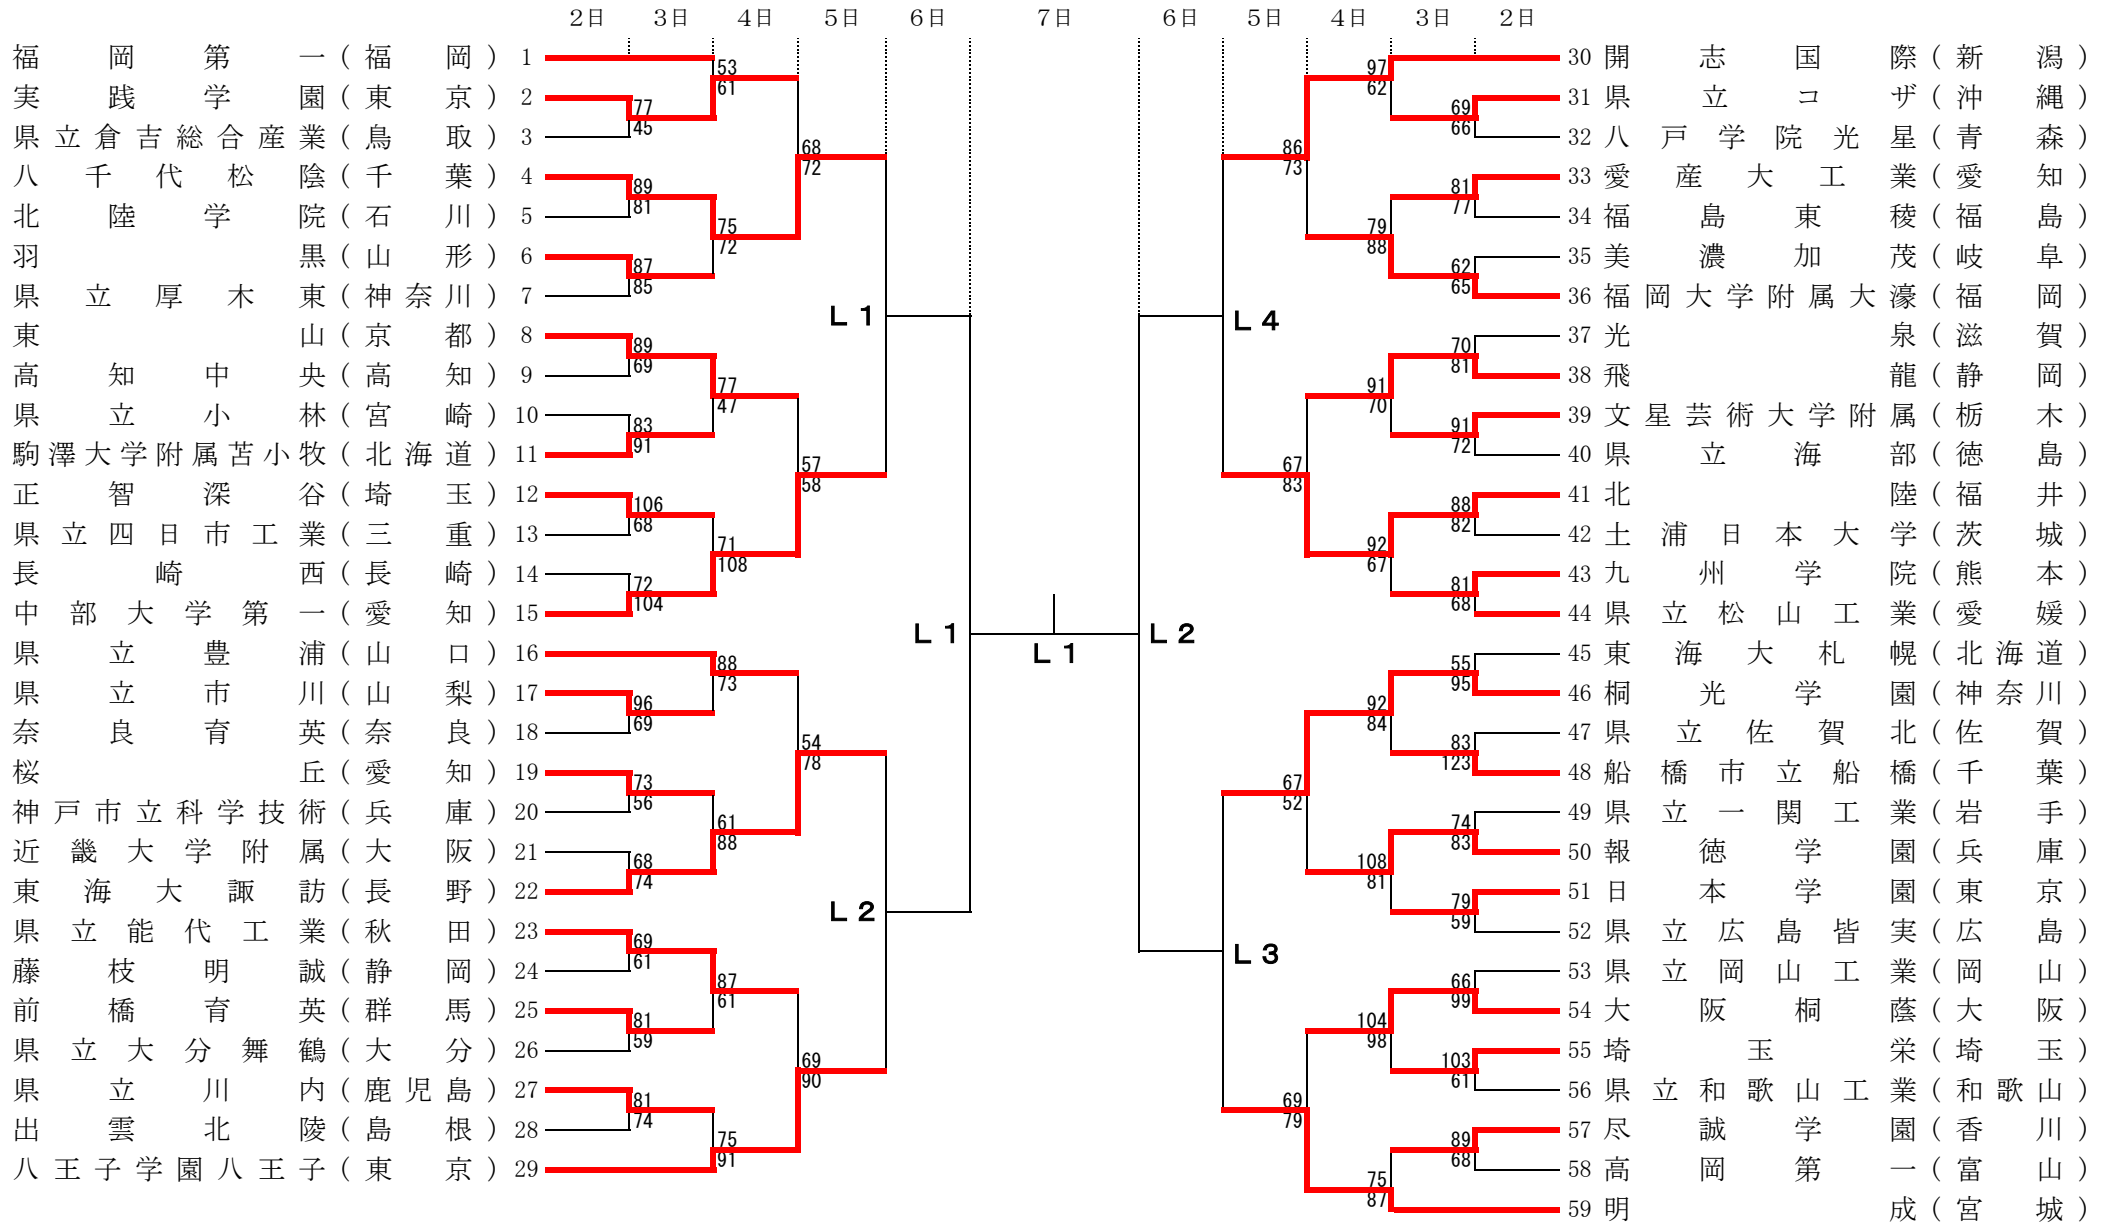

男子

平成30年度全国高等学校総合体育大会バスケットボール競技大会

A・B・C・D・L--- 一宮市総合体育館

I・J----- ドルフィンズアリーナ

試合開始予定時刻

	第1試合	第2試合	第3試合	第4試合	第5試合
8月2日(木)	9:30~	11:10~	12:50~	14:30~	16:10~
8月3日(金)~8月5日(日)	10:00~	11:40~	13:20~	15:00~	
8月6日(月)	10:00~	11:40~			
8月7日(火)	10:00~				

女子

平成30年度全国高等学校総合体育大会バスケットボール競技大会

試合開始予定時刻

	第1試合	第2試合	第3試合	第4試合	第5試合
8月2(木)	9:30~	11:10~	12:50~	14:30~	16:10~
8月3日(金)~8月5日(日)	10:00~	11:40~	13:20~	15:00~	
8月6日(月)	13:00~	14:40~			
8月7日(火)	14:00~				

E・F・G・H・M-- パークアリーナ小牧
 J・K----- ドルフィンズアリーナ