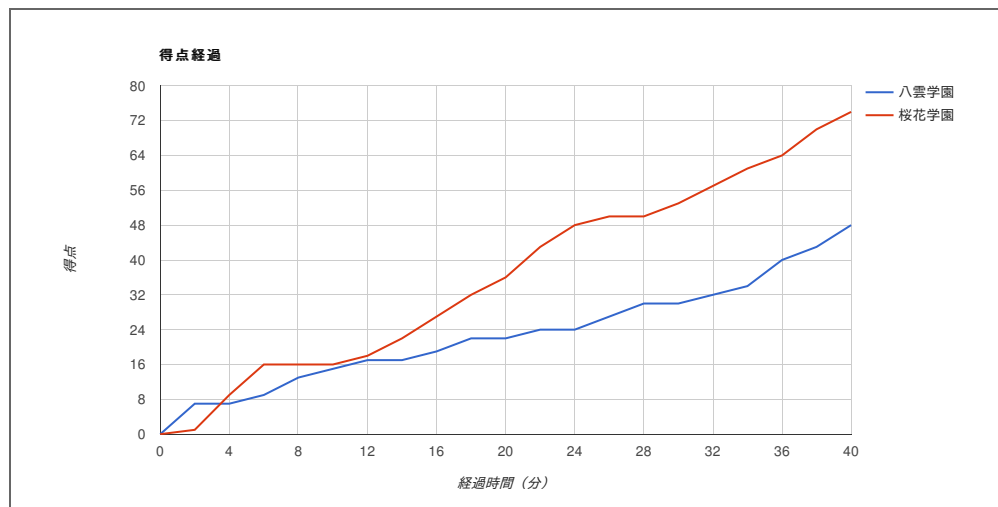

八雲学園	48	15 - 16 7 - 20 8 - 17 18 - 21	74	桜花学園

八雲学園

No.	選手名	GS	PTS	3P		2P		DK	FT		RBD			AST	STL	BLK	TO	PF	TF	FO	MN
				MA	%	MA	%		MA	%	OR	DR	TOT								
4	奥山 理々嘉	●	23	1-6	16	7-15	46	0	6-10	60	4	7	11	0	1	5	5	3	0		40:00
5	小村 日夏理	●	9	1-6	16	2-11	18	0	2-4	50	2	6	8	2	2	0	0	3	0		40:00
6	粟谷 真帆	●	2	0-0	0	1-1	100	0	0-0	0	1	3	4	1	0	0	0	2	0		20:58
7	吉田 真子	●	10	2-10	20	2-5	40	0	0-0	0	0	5	5	3	1	1	4	3	0		40:00
8	太田 咲里	●	4	0-2	0	2-4	50	0	0-0	0	0	5	5	2	0	0	0	2	0		22:12
9	奥綿 彩柚子		0	0-0	0	0-1	0	0	0-0	0	0	1	1	0	0	0	0	3	0		4:43
10	奥野 聖		0	0-0	0	0-1	0	0	0-0	0	1	1	2	1	0	0	1	1	0		8:39
11	宮下 愛弥		0	0-8	0	0-1	0	0	0-0	0	0	2	2	0	1	0	0	1	0		15:21
12	原田 響		0	0-0	0	0-0	0	0	0-0	0	0	0	0	0	0	0	0	0	0		2:21
13	岡田 空		0	0-0	0	0-0	0	0	0-0	0	0	1	1	0	0	0	0	0	0		1:45
14	池本 里夏		0	0-0	0	0-0	0	0	0-0	0	0	0	0	0	0	1	0	0		1:40	
15	瑞 京華		0	0-0	0	0-1	0	0	0-0	0	1	1	2	0	0	0	0	1	0		2:21
	Team/Coaches		0	0-0	0	0-0	0	0	0-0	0	3	5	8	0	0	0	1	0	0		DNP
	TOTALS		48	4-32	12	14-40	35	0	8-14	57	12	37	49	9	5	6	12	19	0	0	200:00

桜花学園

No.	選手名	GS	PTS	3P		2P		DK	FT		RBD			AST	STL	BLK	TO	PF	TF	FO	MN
				MA	%	MA	%		MA	%	OR	DR	TOT								
4	坂本 雅	●	13	0-2	0	3-7	42	0	7-13	53	1	9	10	2	4	0	2	0	0		40:00
5	福島 真衣		0	0-0	0	0-0	0	0	0-0	0	0	0	0	0	0	0	0	0	0		DNP
6	田中 平和		0	0-0	0	0-0	0	0	0-0	0	0	0	0	0	0	0	0	0	0		DNP
7	モハメド 早野夏		13	0-0	0	6-10	60	0	1-2	50	3	5	8	1	0	1	1	2	0		33:24
8	平下 愛佳	●	25	4-6	66	4-16	25	0	5-5	100	3	6	9	3	1	1	3	4	0		40:00
9	岡本 美優	●	0	0-0	0	0-6	0	0	0-0	0	2	6	8	0	0	1	2	2	0		20:57
10	江村 優希	●	12	2-5	40	3-12	25	0	0-0	0	0	2	2	1	2	0	0	1	0		38:25
11	首藤 祐希		0	0-0	0	0-0	0	0	0-0	0	0	0	0	0	0	0	0	0	0		DNP
12	倉持 のりか		2	0-0	0	0-0	0	0	2-2	100	0	0	0	0	0	0	0	0	0		1:35
13	前田 芽衣		0	0-0	0	0-0	0	0	0-0	0	0	0	0	0	1	0	0	0	0		1:35
14	OKONKWO S US ANAMAKA	●	9	0-0	0	4-14	28	0	1-2	50	5	11	16	1	0	1	0	4	0		24:04
15	桂 蘭		0	0-0	0	0-0	0	0	0-0	0	0	0	0	0	0	0	0	0	0		DNP
	Team/Coaches		0	0-0	0	0-0	0	0	0-0	0	3	3	6	0	0	0	1	0	0		DNP
	TOTALS		74	6-13	46	20-65	30	0	16-24	66	17	42	59	8	8	4	9	13	0	0	200:00

戦評

準々決勝の第3試合は関東大会チャンピオン八雲学園対2年ぶりの優勝を目指す地元愛知の桜花学園となった。

第1P 両チームハーフコートマンツーマンでスタート。八雲学園#7ゴール下シュートを決め先制。続けて#4が3Pを沈める。対する桜花学園は#4の1対1や#7の連続シュートで反撃する。さらに#12の3Pや#8のドライブインで点差を広げる。残り4分12対9と桜花リードの場面で八雲学園タイムアウト。修正を図る八雲学園は#8のカットインプレイと#7の3Pで流れをわたさず16対15桜花学園リードで第1P終了。

第2P 桜花学園#7のシュートからスタート。#8の3Pで点差を広げていく。対する八雲学園も#4の1対1をしかけるも桜花学園の厳しいマークに合いなかなか得点が伸びない。残り3分、桜花学園にオフェンスリバウンドを取られ#8に3Pきめられ32対22とリードを許したところでタイムアウト。その後も流れは変わらず、36対22と桜花学園リードで前半終了。

第3P 桜花学園#7のインサイドプレーでスタート。続けて#4のドライブで連続得点をする。八雲学園も#5のドライブで得点するが、次のフィールドゴールがなかなか決まらず苦しい展開となる。その間桜花学園は、#8の3Pや#4のドライブで得点を重ねる。53対30と桜花学園がリードで終了。

第4P 桜花学園#4、#8のドライブで得点を重ねていく。リズムを変えたい八雲学園は#7、#4と得点をし1-2-2のゾーンプレスディフェンスをしかけるも桜花学園は冷静に運び得点につなげていく。八雲学園は#4のインサイドプレーで最後の粘りをみせるが、終始守り切った桜花学園が74対48で勝利を掴んだ。

文責：福井 崇人

No: 背番号 PTS: 得点 AVG: 1試合平均得点 M: 成功数 A: 試投数 %: 成功率 2P: 2ポイントシュート 3P: 3ポイントシュート DK: ダンク FT: フリースロー RBD: リバウンド OR: オフェンスリバウンド DR: ディフェンスリバウンド TOT: 合計 AST: アシスト STL: スティール BLK: ブロックショット TO: ターンオーバー PF: パーソナルファウル, クリア・パス・ファウル, アウェイ・フロム・ザ・プレイ・ファウル, フレグulantファウル, バンチングファウルの合計 TF: テクニカル・ファウル FO: ファールオン DQ: 退場回数 MN: 試合出場時間

主審	岩木太郎	副審	名越龍男
副審		副審	
スコアラ－	愛知県立名古屋西高等学校	サブスコア担当者