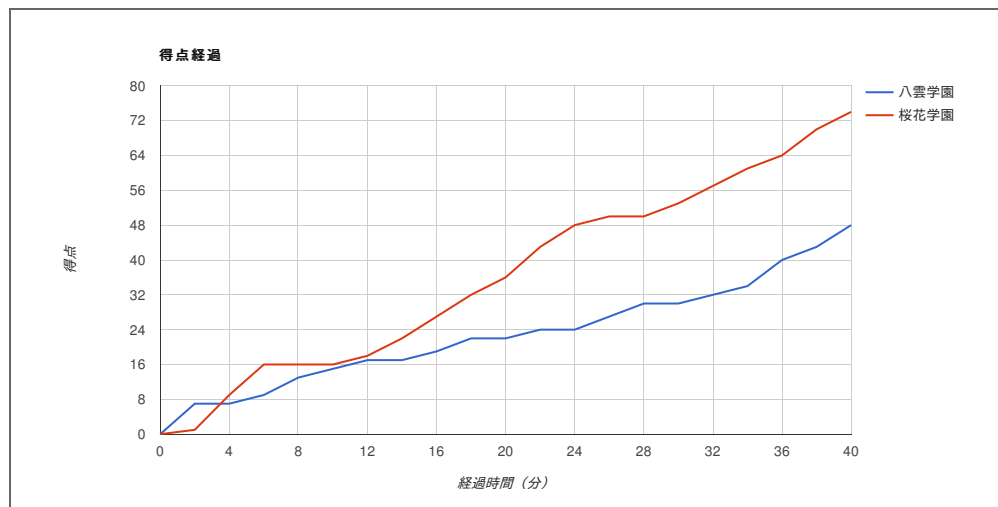

八雲学園	48	15 - 16 7 - 20 8 - 17 18 - 21	74	桜花学園

八雲学園

No.	選手名	GS	PTS	3P		2P		DK	FT		RBD			AST	STL	BLK	TO	PF	TF	FO	MN
				MA	%	MA	%		MA	%	OR	DR	TOT								
4	奥山 理々嘉	●	23	1-6	16	7-15	46	0	6-10	60	4	7	11	0	1	5	5	3	0		40:00
5	小村 日夏理	●	9	1-6	16	2-11	18	0	2-4	50	2	6	8	2	2	0	0	3	0		40:00
6	粟谷 真帆	●	2	0-0	0	1-1	100	0	0-0	0	1	3	4	1	0	0	0	2	0		20:58
7	吉田 真子	●	10	2-10	20	2-5	40	0	0-0	0	0	5	5	3	1	1	4	3	0		40:00
8	太田 咲里	●	4	0-2	0	2-4	50	0	0-0	0	0	5	5	2	0	0	0	2	0		22:12
9	奥綿 彩柚子		0	0-0	0	0-1	0	0	0-0	0	0	1	1	0	0	0	0	3	0		4:43
10	奥野 聖		0	0-0	0	0-1	0	0	0-0	0	1	1	2	1	0	0	1	1	0		8:39
11	宮下 愛弥		0	0-8	0	0-1	0	0	0-0	0	0	2	2	0	1	0	0	1	0		15:21
12	原田 響		0	0-0	0	0-0	0	0	0-0	0	0	0	0	0	0	0	0	0	0		2:21
13	岡田 空		0	0-0	0	0-0	0	0	0-0	0	0	1	1	0	0	0	0	0	0		1:45
14	池本 里夏		0	0-0	0	0-0	0	0	0-0	0	0	0	0	0	0	1	0	0		1:40	
15	瑞 京華		0	0-0	0	0-1	0	0	0-0	0	1	1	2	0	0	0	0	1	0		2:21
	Team/Coaches		0	0-0	0	0-0	0	0	0-0	0	3	5	8	0	0	0	1	0	0		DNP
	TOTALS		48	4-32	12	14-40	35	0	8-14	57	12	37	49	9	5	6	12	19	0	0	200:00

桜花学園

No.	選手名	GS	PTS	3P		2P		DK	FT		RBD			AST	STL	BLK	TO	PF	TF	FO	MN
				MA	%	MA	%		MA	%	OR	DR	TOT								
4	坂本 雅	●	13	0-2	0	3-7	42	0	7-13	53	1	9	10	2	4	0	2	0	0		40:00
5	福島 真衣		0	0-0	0	0-0	0	0	0-0	0	0	0	0	0	0	0	0	0	0		DNP
6	田中 平和		0	0-0	0	0-0	0	0	0-0	0	0	0	0	0	0	0	0	0	0		DNP
7	モハメド 早野夏		13	0-0	0	6-10	60	0	1-2	50	3	5	8	1	0	1	1	2	0		33:24
8	平下 愛佳	●	25	4-6	66	4-16	25	0	5-5	100	3	6	9	3	1	1	3	4	0		40:00
9	岡本 美優	●	0	0-0	0	0-6	0	0	0-0	0	2	6	8	0	0	1	2	2	0		20:57
10	江村 優希	●	12	2-5	40	3-12	25	0	0-0	0	0	2	2	1	2	0	0	1	0		38:25
11	首藤 祐希		0	0-0	0	0-0	0	0	0-0	0	0	0	0	0	0	0	0	0	0		DNP
12	倉持 のりか		2	0-0	0	0-0	0	0	2-2	100	0	0	0	0	0	0	0	0	0		1:35
13	前田 芽衣		0	0-0	0	0-0	0	0	0-0	0	0	0	0	0	1	0	0	0	0		1:35
14	OKONKWO S US ANAMAKA	●	9	0-0	0	4-14	28	0	1-2	50	5	11	16	1	0	1	0	4	0		24:04
15	桂 蘭		0	0-0	0	0-0	0	0	0-0	0	0	0	0	0	0	0	0	0	0		DNP
	Team/Coaches		0	0-0	0	0-0	0	0	0-0	0	3	3	6	0	0	0	1	0	0		DNP
	TOTALS		74	6-13	46	20-65	30	0	16-24	66	17	42	59	8	8	4	9	13	0	0	200:00

戦評

準々決勝の第3試合は関東大会チャンピオン八雲学園対2年ぶりの優勝を目指す地元愛知の桜花学園となった。

第1P 両チームハーフコートマンツーマンでスタート。八雲学園#7ゴール下シュートを決め先制。続けて#4が3Pを沈める。対する桜花学園は#4の1対1や#7の連続シュートで反撃する。さらに#12の3Pや#8のドライブインで点差を広げる。残り4分12対9と桜花リードの場面で八雲学園タイムアウト。修正を図る八雲学園は#8のカットインプレイと#7の3Pで流れをわたさず16対15桜花学園リードで第1P終了。

第2P 桜花学園#7のシュートからスタート。#8の3Pで点差を広げていく。対する八雲学園も#4の1対1をしかけるも桜花学園の厳しいマークに合いなかなか得点が伸びない。残り3分、桜花学園にオフェンスリバウンドを取られ#8に3Pきめられ32対22とリードを許したところでタイムアウト。その後も流れは変わらず、36対22と桜花学園リードで前半終了。

第3P 桜花学園#7のインサイドプレーでスタート。続けて#4のドライブで連続得点をする。八雲学園も#5のドライブで得点するが、次のフィールドゴールがなかなか決まらず苦しい展開となる。その間桜花学園は、#8の3Pや#4のドライブで得点を重ねる。53対30と桜花学園がリードで終了。

第4P 桜花学園#4、#8のドライブで得点を重ねていく。リズムを変えたい八雲学園は#7、#4と得点をし1-2-2のゾーンプレスディフェンスをしかけるも桜花学園は冷静に運び得点につなげていく。八雲学園は#4のインサイドプレーで最後の粘りをみせるが、終始守り切った桜花学園が74対48で勝利を掴んだ。

文責：福井 崇人

No: 背番号 PTS: 得点 AVG: 1試合平均得点 M: 成功数 A: 試投数 %: 成功率 2P: 2ポイントシュート 3P: 3ポイントシュート DK: ダンク FT: フリースロー RBD: リバウンド OR: オフェンスリバウンド DR: ディフェンスリバウンド TOT: 合計 AST: アシスト STL: スティール BLK: ブロックショット TO: ターンオーバー PF: パーソナルファウル, クリア・パス・ファウル, アウェイ・フロム・ザ・プレイ・ファウル, フレグulantファウル, バンチングファウルの合計 TF: テクニカル・ファウル FO: ファールオン DQ: 退場回数 MN: 試合出場時間

主審	岩木太郎	副審	名越龍男
副審		副審	
スコアラー	愛知県立名古屋西高等学校	サブスコア担当者