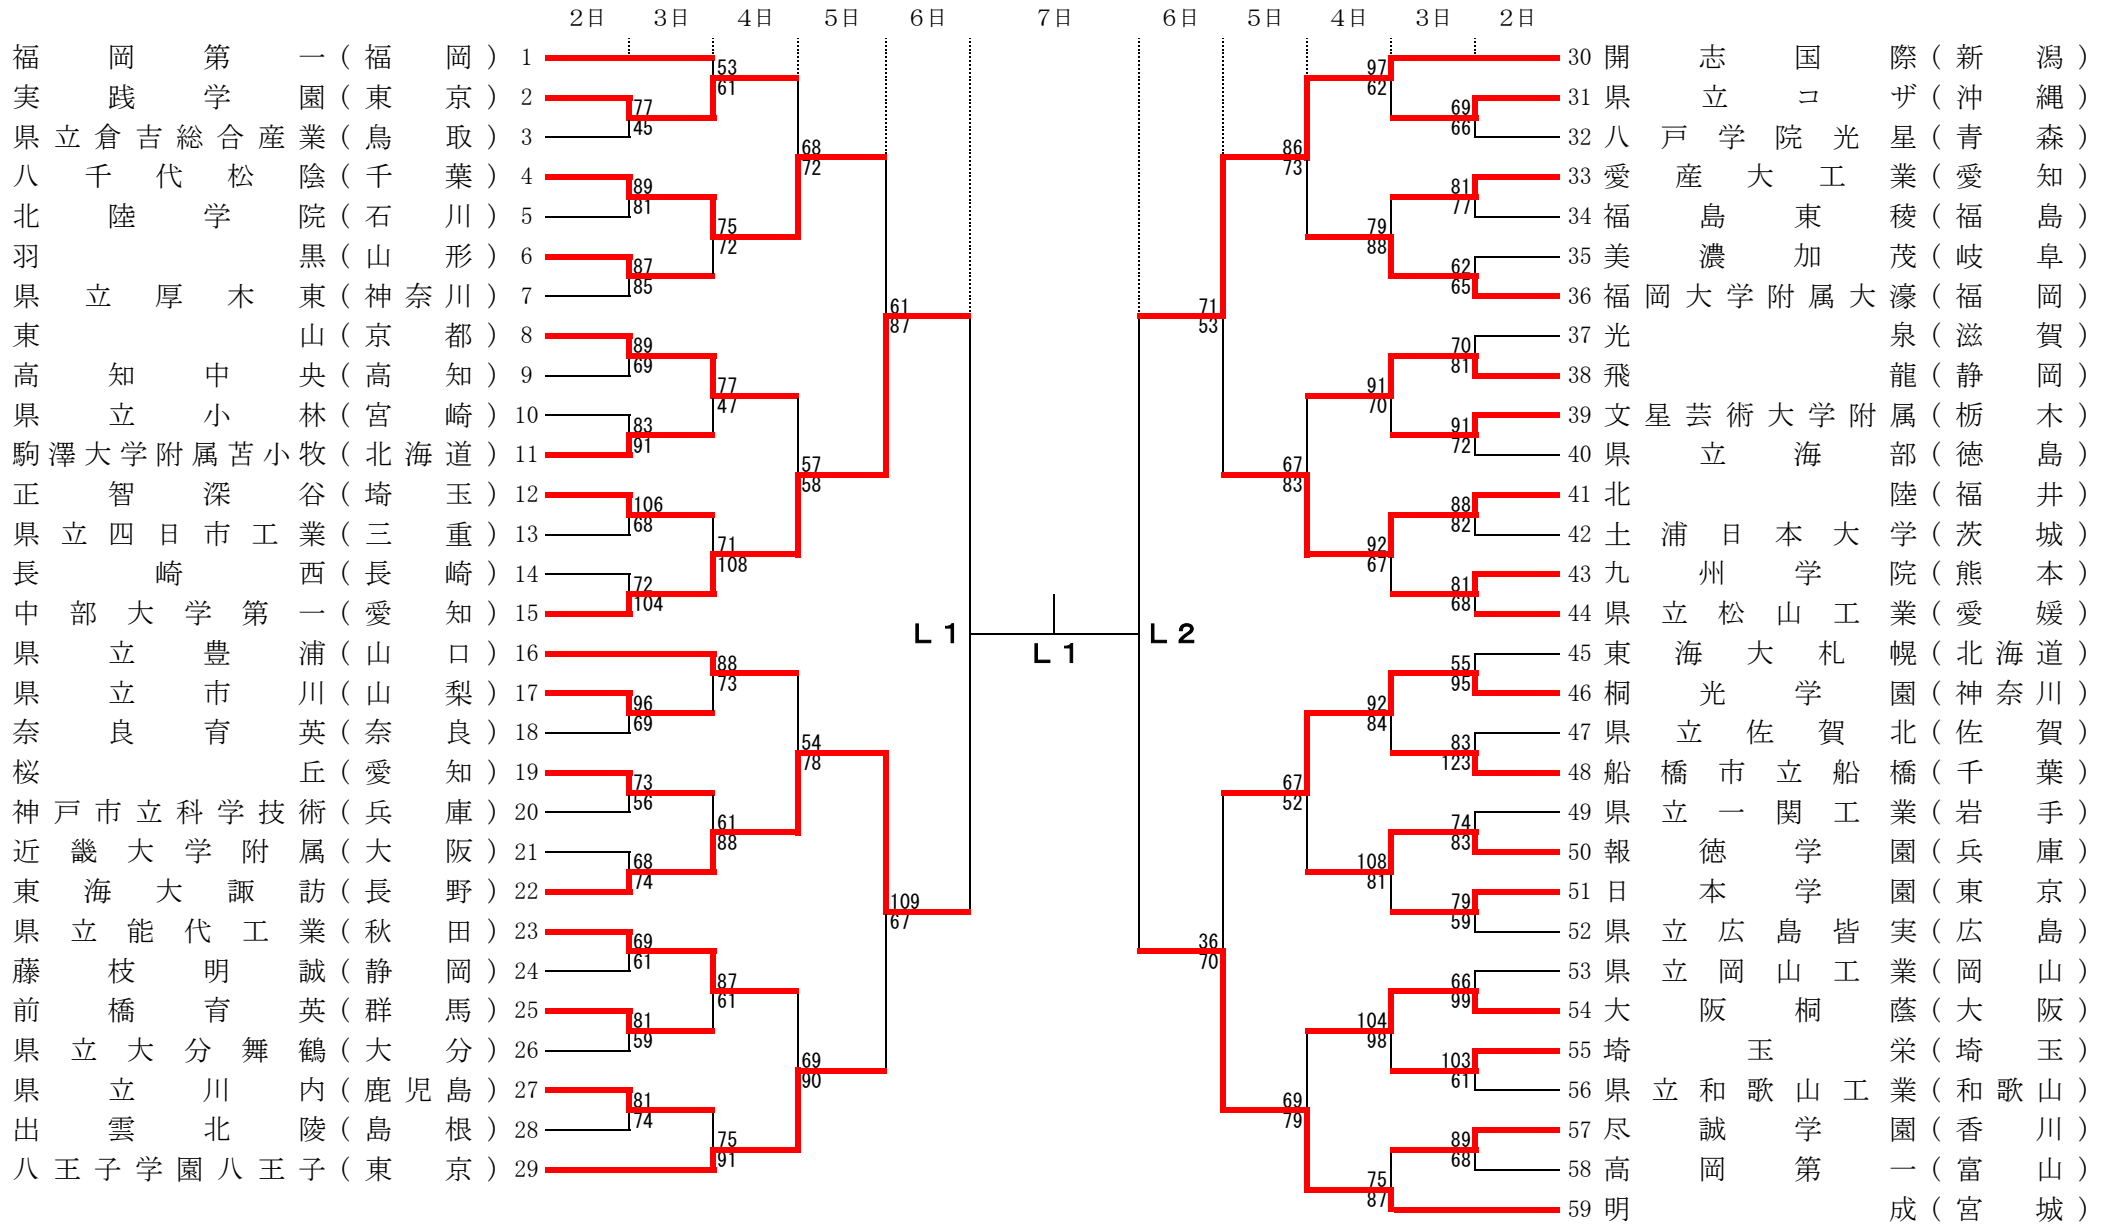

男子

平成30年度全国高等学校総合体育大会バスケットボール競技大会

A・B・C・D・L--- 一宮市総合体育館

I・J----- ドルフィンズアリーナ

試合開始予定時刻

	第1試合	第2試合	第3試合	第4試合	第5試合
8月2日(木)	9:30~	11:10~	12:50~	14:30~	16:10~
8月3日(金)~8月5日(日)	10:00~	11:40~	13:20~	15:00~	
8月6日(月)	10:00~	11:40~			
8月7日(火)	10:00~				

女子

平成30年度全国高等学校総合体育大会バスケットボール競技大会

試合開始予定時刻

	第1試合	第2試合	第3試合	第4試合	第5試合
8月2(木)	9:30~	11:10~	12:50~	14:30~	16:10~
8月3日(金)~8月5日(日)	10:00~	11:40~	13:20~	15:00~	
8月6日(月)	13:00~	14:40~			
8月7日(火)	14:00~				

E・F・G・H・M--- パークアリーナ小牧
 J・K----- ドルフィンズアリーナ