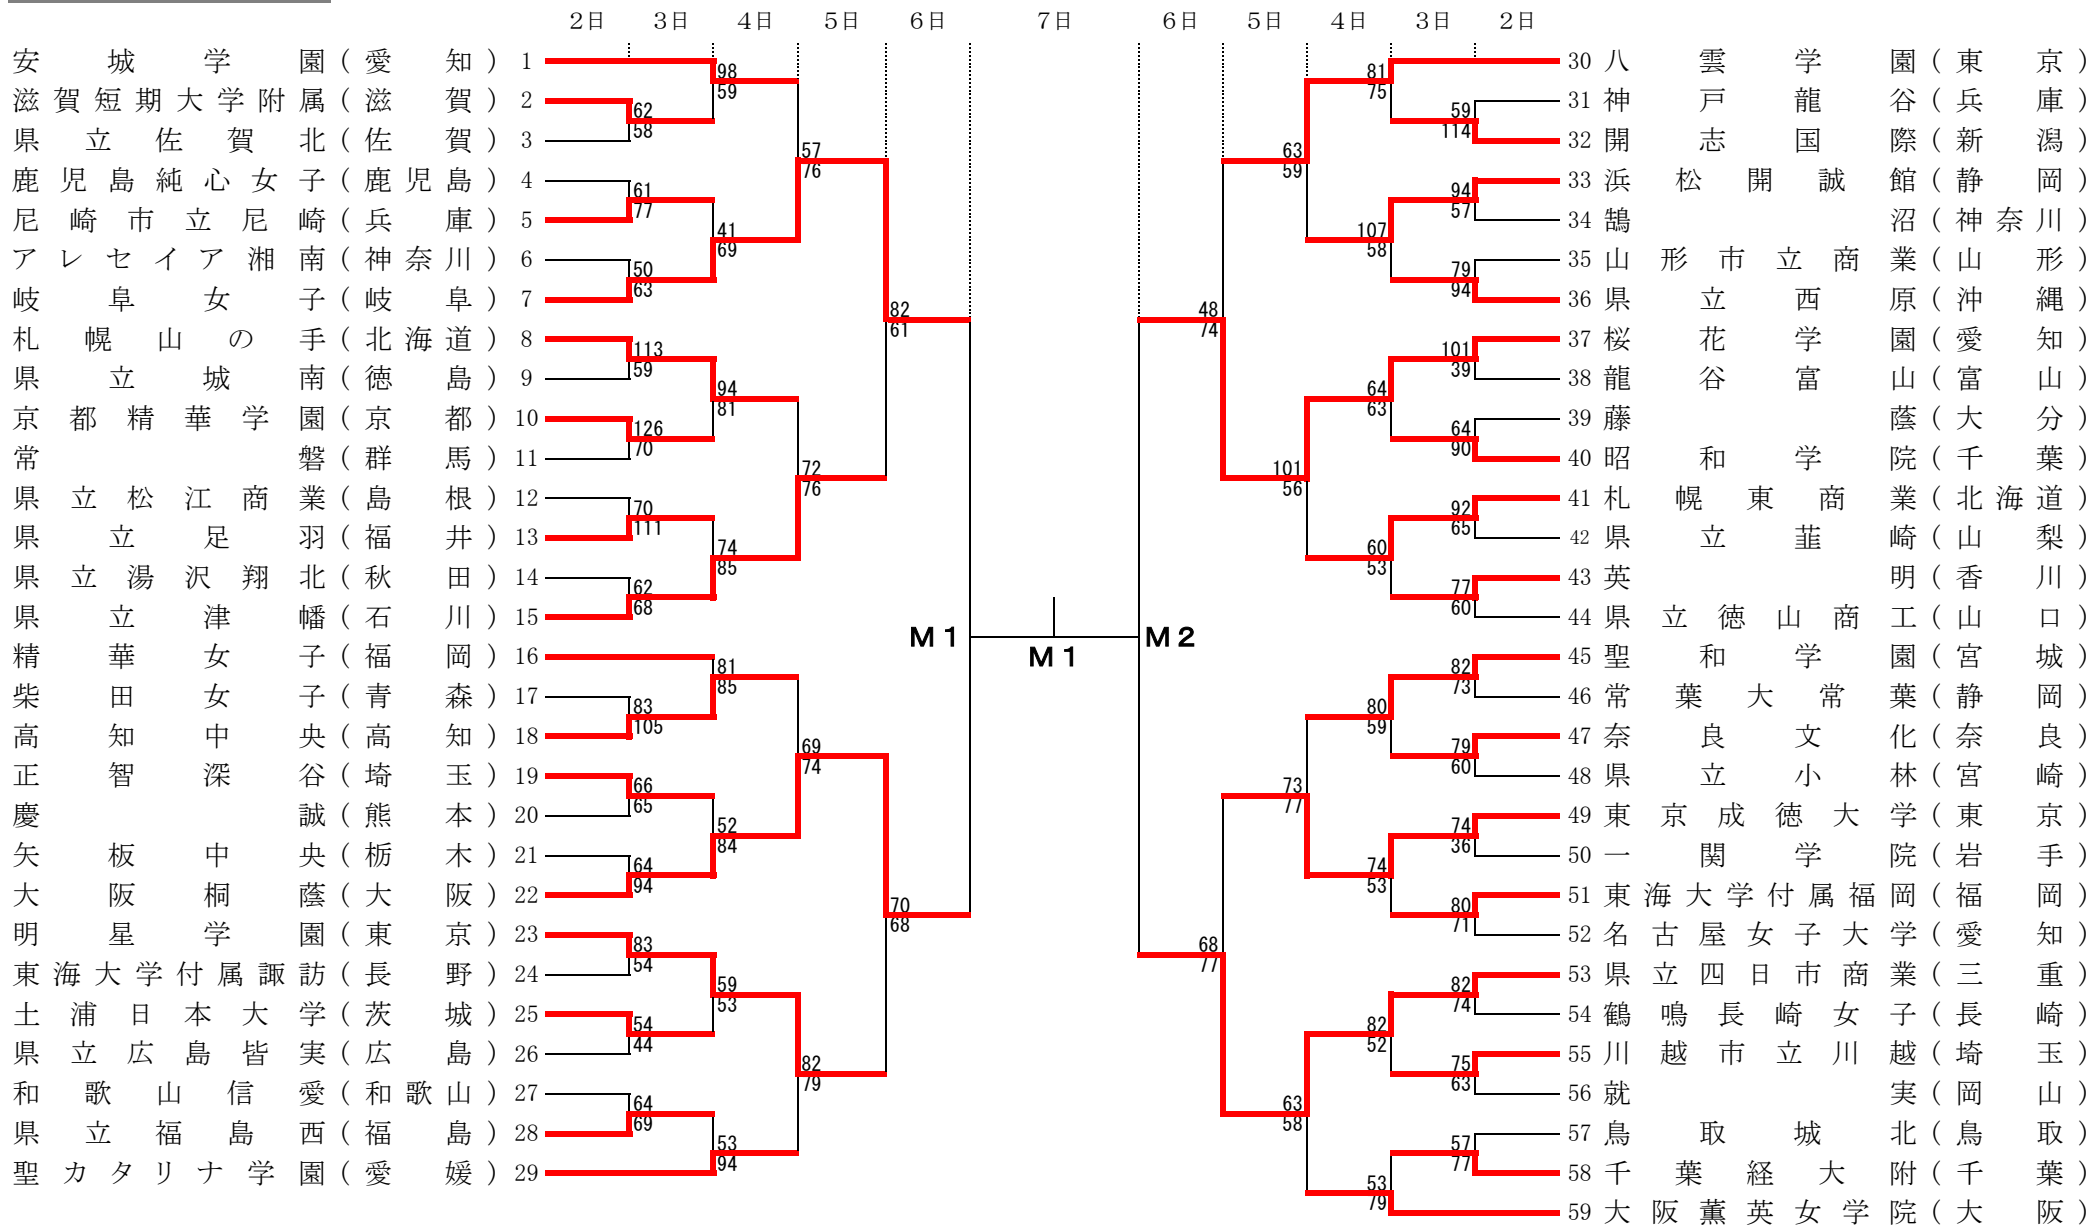

男子

平成30年度全国高等学校総合体育大会バスケットボール競技大会

A・B・C・D・L--- 一宮市総合体育館

I・J----- ドルフィンズアリーナ

試合開始予定時刻

	第1試合	第2試合	第3試合	第4試合	第5試合
8月2日(木)	9:30~	11:10~	12:50~	14:30~	16:10~
8月3日(金)~8月5日(日)	10:00~	11:40~	13:20~	15:00~	
8月6日(月)	10:00~	11:40~			
8月7日(火)	10:00~				

女子

平成30年度全国高等学校総合体育大会バスケットボール競技大会

試合開始予定時刻

	第1試合	第2試合	第3試合	第4試合	第5試合
8月2(木)	9:30~	11:10~	12:50~	14:30~	16:10~
8月3日(金)~8月5日(日)	10:00~	11:40~	13:20~	15:00~	
8月6日(月)	13:00~	14:40~			
8月7日(火)	14:00~				

E・F・G・H・M--- パークアリーナ小牧
 J・K----- ドルフィンズアリーナ