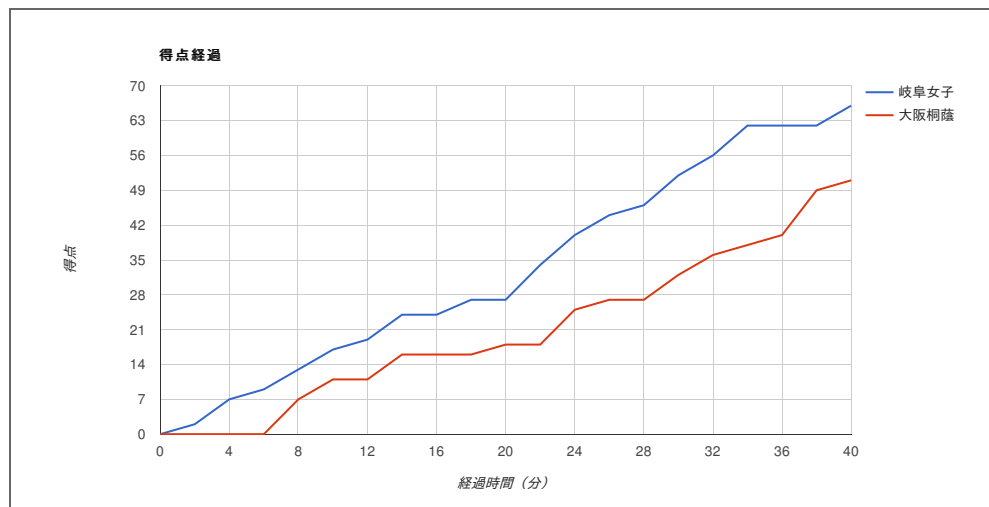

大阪桐蔭

No.	選手名	GS	PTS	3P		2P		DK	FT		RBD			AST	STL	BLK	TO	PF	TF	FO	MN
				MA	%	MA	%		MA	%	OR	DR	TOT								
4	田中 穂乃香	●	11	1-8	12	4-9	44	0	0-0	0	0	4	4	0	0	1	2	4	0		40:00
5	服部 渚		0	0-0	0	0-0	0	0	0-0	0	0	0	0	0	0	0	0	0	0		DNP
6	柳豆 菜々葉	●	2	0-2	0	1-4	25	0	0-2	0	0	2	2	2	2	0	2	0	0		35:39
7	金城 麻樹	●	10	2-5	40	2-9	22	0	0-2	0	0	4	4	0	1	0	1	2	0		35:39
8	中尾 里佳子	●	10	0-1	0	5-10	50	0	0-0	0	5	3	8	3	3	1	2	4	0		40:00
9	大庭 和奏		0	0-0	0	0-0	0	0	0-0	0	0	0	0	0	0	0	0	0	0		DNP
10	松川 侑里香		6	0-0	0	3-4	75	0	0-0	0	1	0	1	0	0	0	0	0	0		4:21
11	東條 朱里		3	1-1	100	0-0	0	0	0-0	0	0	0	0	0	0	2	0	0	0		4:21
12	大崎 莉瑚		0	0-0	0	0-0	0	0	0-0	0	0	0	0	0	0	0	0	0	0		DNP
13	笹井 奈々		0	0-0	0	0-0	0	0	0-0	0	0	0	0	0	0	0	0	0	0		DNP
14	佐藤 瑠菜		0	0-0	0	0-0	0	0	0-0	0	0	0	0	0	0	0	0	0	0		DNP
15	エドボロ アニイタ	●	9	0-0	0	3-9	33	0	3-6	50	0	8	8	0	2	4	5	1	0		40:00
	Team/Coaches		0	0-0	0	0-0	0	0	0-0	0	1	0	1	0	0	0	0	0	0		DNP
	TOTALS		51	4-17	23	18-45	40	0	3-10	30	7	21	28	5	8	8	12	11	0	0	200:00

No: 背番号 PTS: 得点 AVG: 1試合平均得点 M: 成功数 A: 試投数 %: 成功率 2P: 2ポイントシュート 3P: 3ポイントシュート DK: ダンク FT: フリースロー RBD: リバウンド OR: オフenseリバウンド DR: ディフェンスリバウンド TOT: 合計 AST: アシスト STL: スティール BLK: ブロックショット TO: ターンオーバー PF: パーソナルファウル, クリア・パス・ファウル, アウェイ・フロム・ザ・プレイ・ファウル, フレグラントファウル, バンチングファウルの合計 TF: テクニカル・ファウル FO: ファールオン DQ: 退場回数 MN: 試合出場時間

戦評

昨年度インターハイ覇者岐阜女子と昨年度選手権大会優勝校大阪桐蔭の決勝進出を賭けた一戦。
第1P 岐阜女子ハーフコートマンツーマン、大阪桐蔭ハーフコート3-2ゾーンでスタート。岐阜女子が#7ダフェのゴール下シュートで先制するも、お互いシュートが決まらない時間が続く。それでも岐阜女子は#11安江のポストからのジャンプシュートなど効果的なゾーンアタックで着実に加点していく。岐阜女子の激しいディフェンスの前に大阪桐蔭はシュートを打てども入らず、残り4分24秒たまらずタイムアウト。その後大阪桐蔭は残り3分42秒に#6柳豆のジャンプシュートでようやく初得点。そこから3連続で得点するも、岐阜女子#4池田の落ち着いたコントロールが冴え、17-11岐阜女子リードで第1P終了。
第2P 開始早々岐阜女子は#4池田のジャンプシュートが決まり勢いがつくと思われたが、大阪桐蔭は激しいディフェンスで応戦。お互い激しいルーズボール争いを見せ、簡単に主導権は渡さない。しかし岐阜女子#11安江がシュート、リバウンドを踏ん張り、27-18岐阜女子がリードを保って前半終了。
第3P 岐阜女子#7ダフェのバスケットカウントから始まり、連続得点で突き放す岐阜女子に対し、大阪桐蔭は残り7分でタイムアウト。オールコートでディフェンスを仕掛けるが、岐阜女子#11安江がジャンプシュートやドライブインでさらに突き放す。流れに乗った岐阜女子が52-32とリードして第3P終了。
第4P このピリオドも岐阜女子#7ダフェのゴール下シュートから始まる。しかし早々に4つ目のファウルを犯し退くと、大阪桐蔭はディフェンスをマンツーマンに変え怒涛の反撃を開始する。#10松川の連続シュートが決まり追いつけるが残された時間がなかった。岐阜女子は控え選手を次々と投入する余裕の展開を見せる。最後まで逆転を許さず、自分たちのペースに持ち込んだ岐阜女子が66-51で勝利し、決勝に駒を進めた。
連日の接戦を制して準決勝まで勝ち上がった大阪桐蔭の勢いがここで止まってしまったが、応援も素晴らしく、明るい雰囲気会場を盛り上げた。

文責：高尾 聡

主審	有澤 重行	副審	守谷 圭介
副審	岩井 遼河	副審	
スコアラー	愛知県立名古屋西高等学校	サブスコア担当者