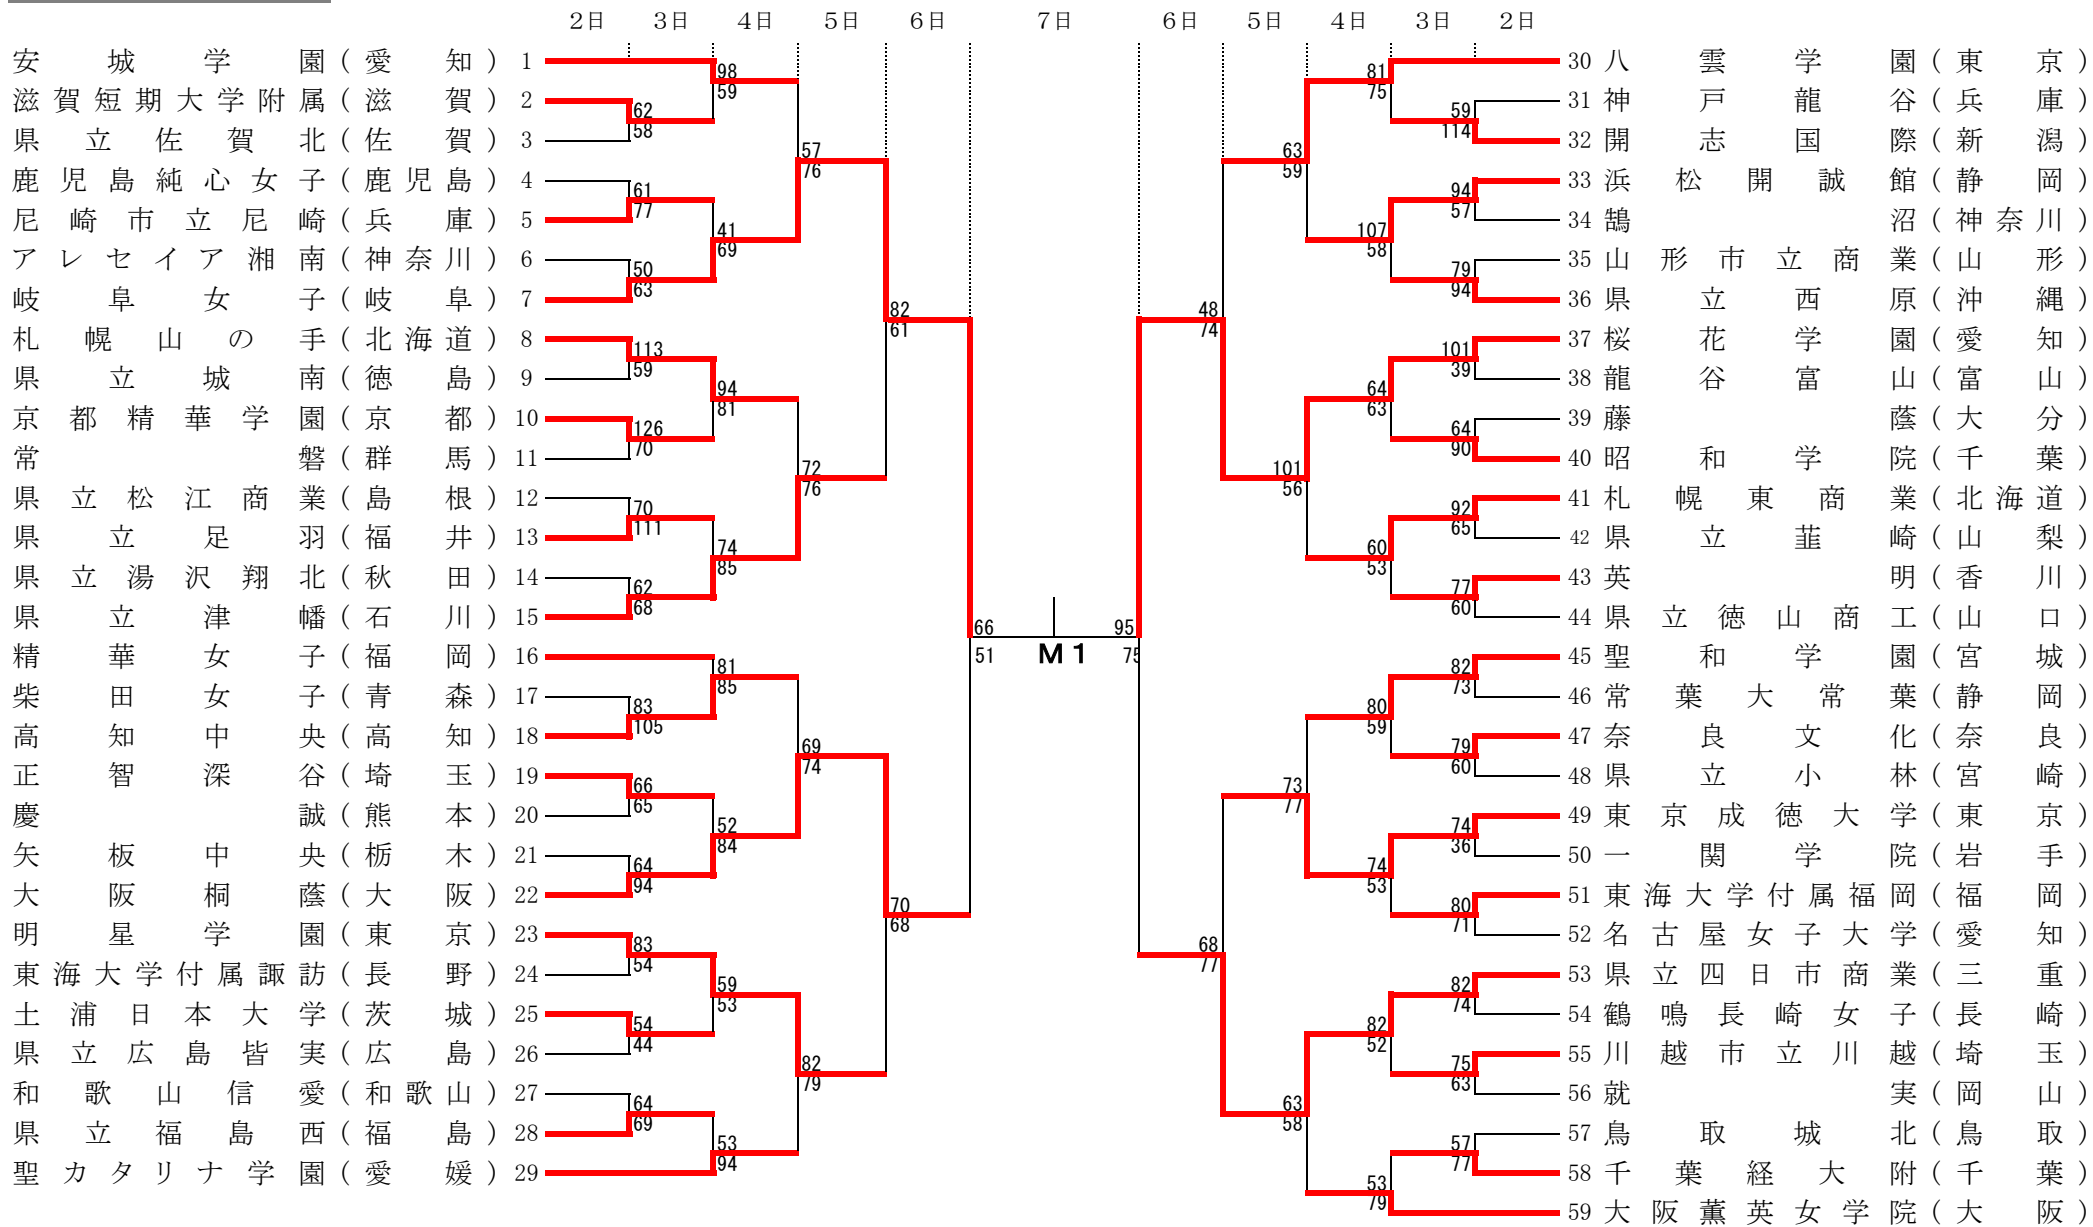

男子

平成30年度全国高等学校総合体育大会バスケットボール競技大会

A・B・C・D・L--- 一宮市総合体育館

I・J----- ドルフィンズアリーナ

試合開始予定時刻

	第1試合	第2試合	第3試合	第4試合	第5試合
8月2日(木)	9:30~	11:10~	12:50~	14:30~	16:10~
8月3日(金)~8月5日(日)	10:00~	11:40~	13:20~	15:00~	
8月6日(月)	10:00~	11:40~			
8月7日(火)	10:00~				

女子

平成30年度全国高等学校総合体育大会バスケットボール競技大会

試合開始予定時刻

	第1試合	第2試合	第3試合	第4試合	第5試合
8月2(木)	9:30~	11:10~	12:50~	14:30~	16:10~
8月3日(金)~8月5日(日)	10:00~	11:40~	13:20~	15:00~	
8月6日(月)	13:00~	14:40~			
8月7日(火)	14:00~				

E・F・G・H・M--- パークアリーナ小牧  
 J・K----- ドルフィンズアリーナ