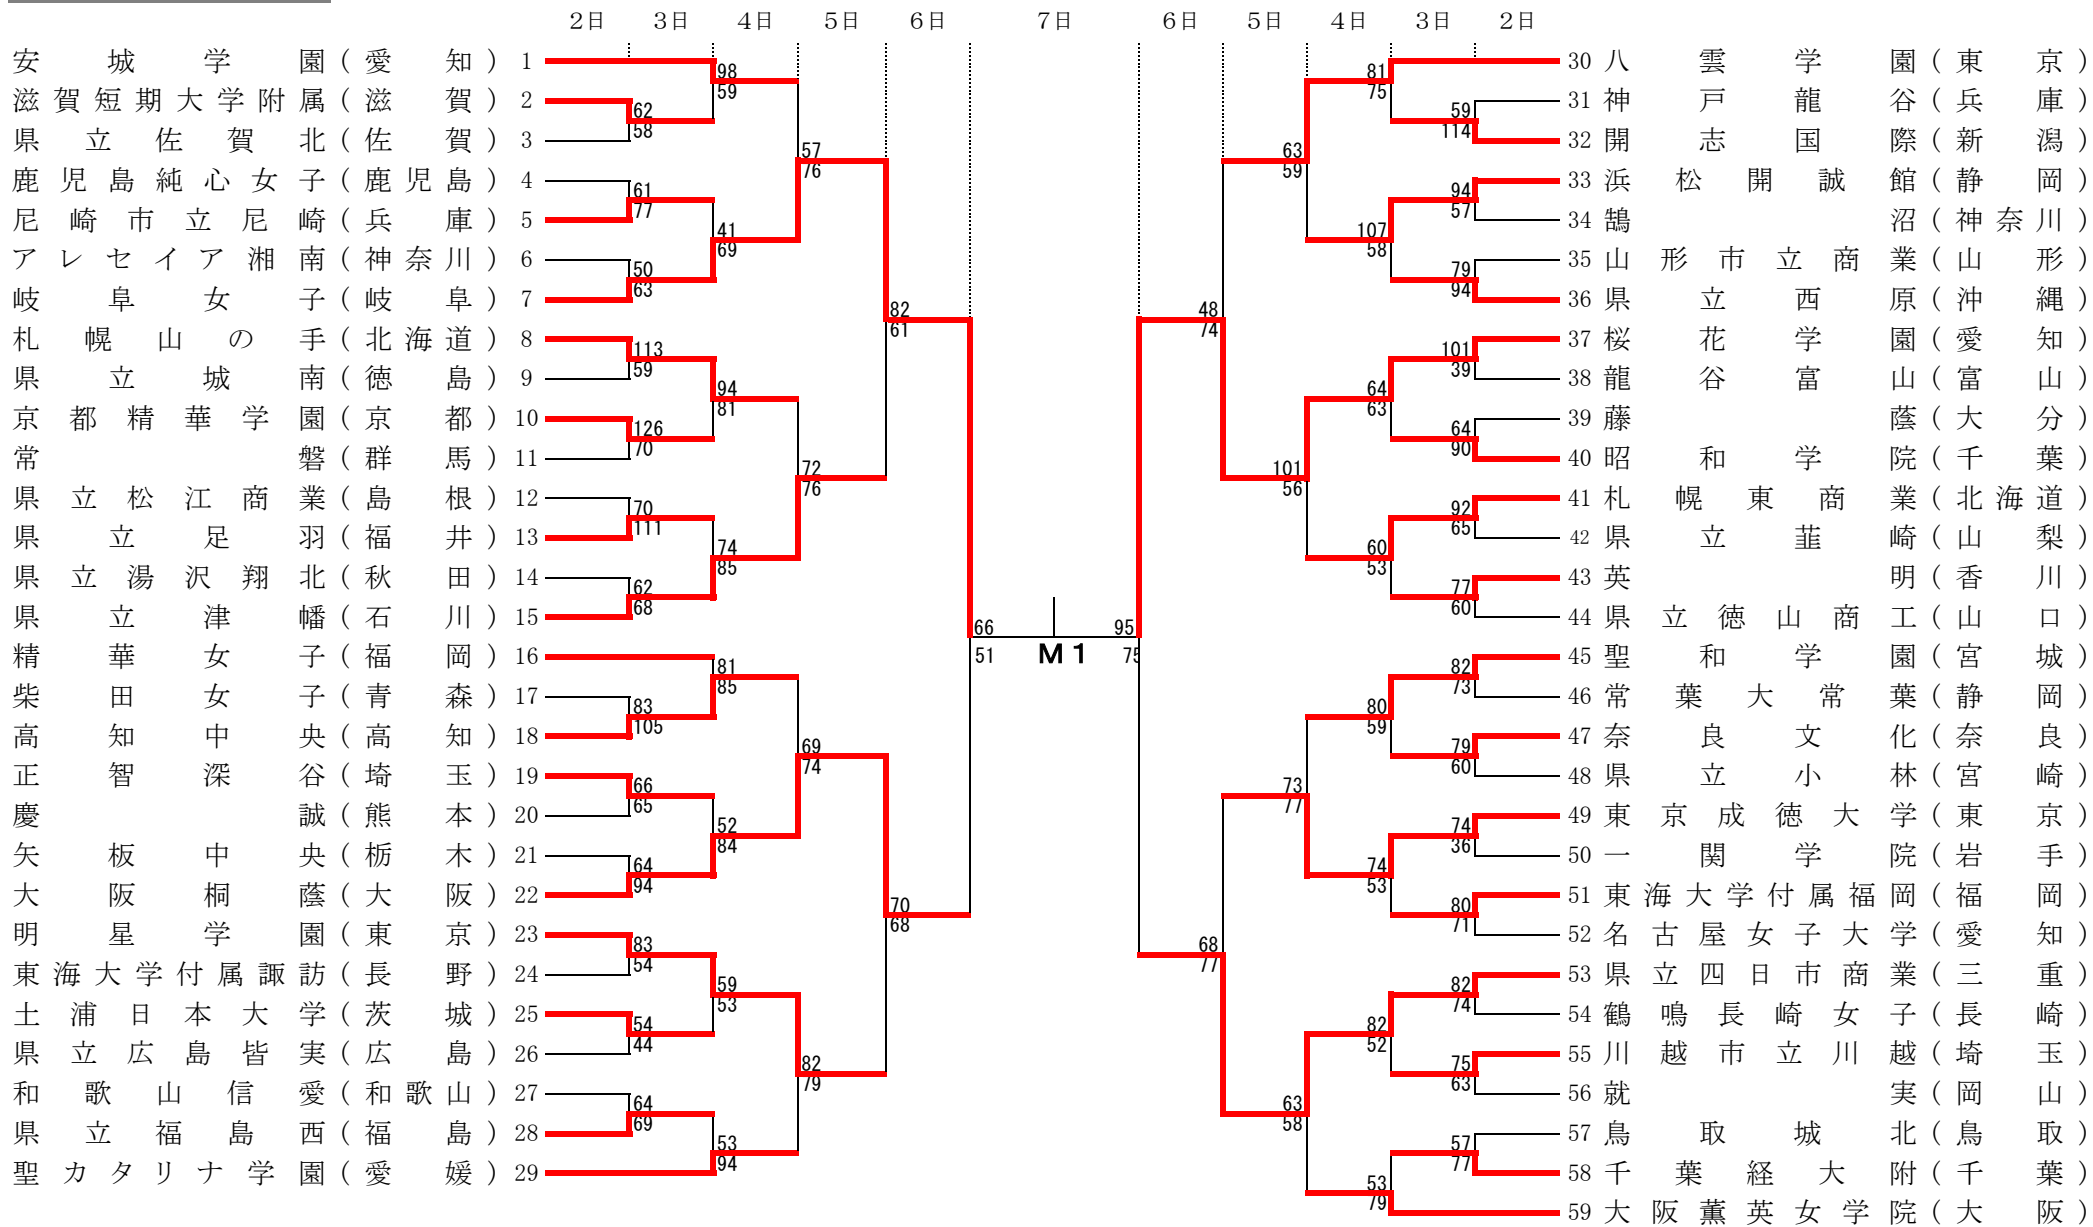

男子

平成30年度全国高等学校総合体育大会バスケットボール競技大会

A・B・C・D・L--- 一宮市総合体育館

I・J----- ドルフィンズアリーナ

試合開始予定時刻

	第1試合	第2試合	第3試合	第4試合	第5試合
8月2日(木)	9:30~	11:10~	12:50~	14:30~	16:10~
8月3日(金)~8月5日(日)	10:00~	11:40~	13:20~	15:00~	
8月6日(月)	10:00~	11:40~			
8月7日(火)	10:00~				

女子

平成30年度全国高等学校総合体育大会バスケットボール競技大会

試合開始予定時刻

	第1試合	第2試合	第3試合	第4試合	第5試合
8月2(木)	9:30~	11:10~	12:50~	14:30~	16:10~
8月3日(金)~8月5日(日)	10:00~	11:40~	13:20~	15:00~	
8月6日(月)	13:00~	14:40~			
8月7日(火)	14:00~				

E・F・G・H・M--- パークアリーナ小牧
J・K----- ドルフィンズアリーナ