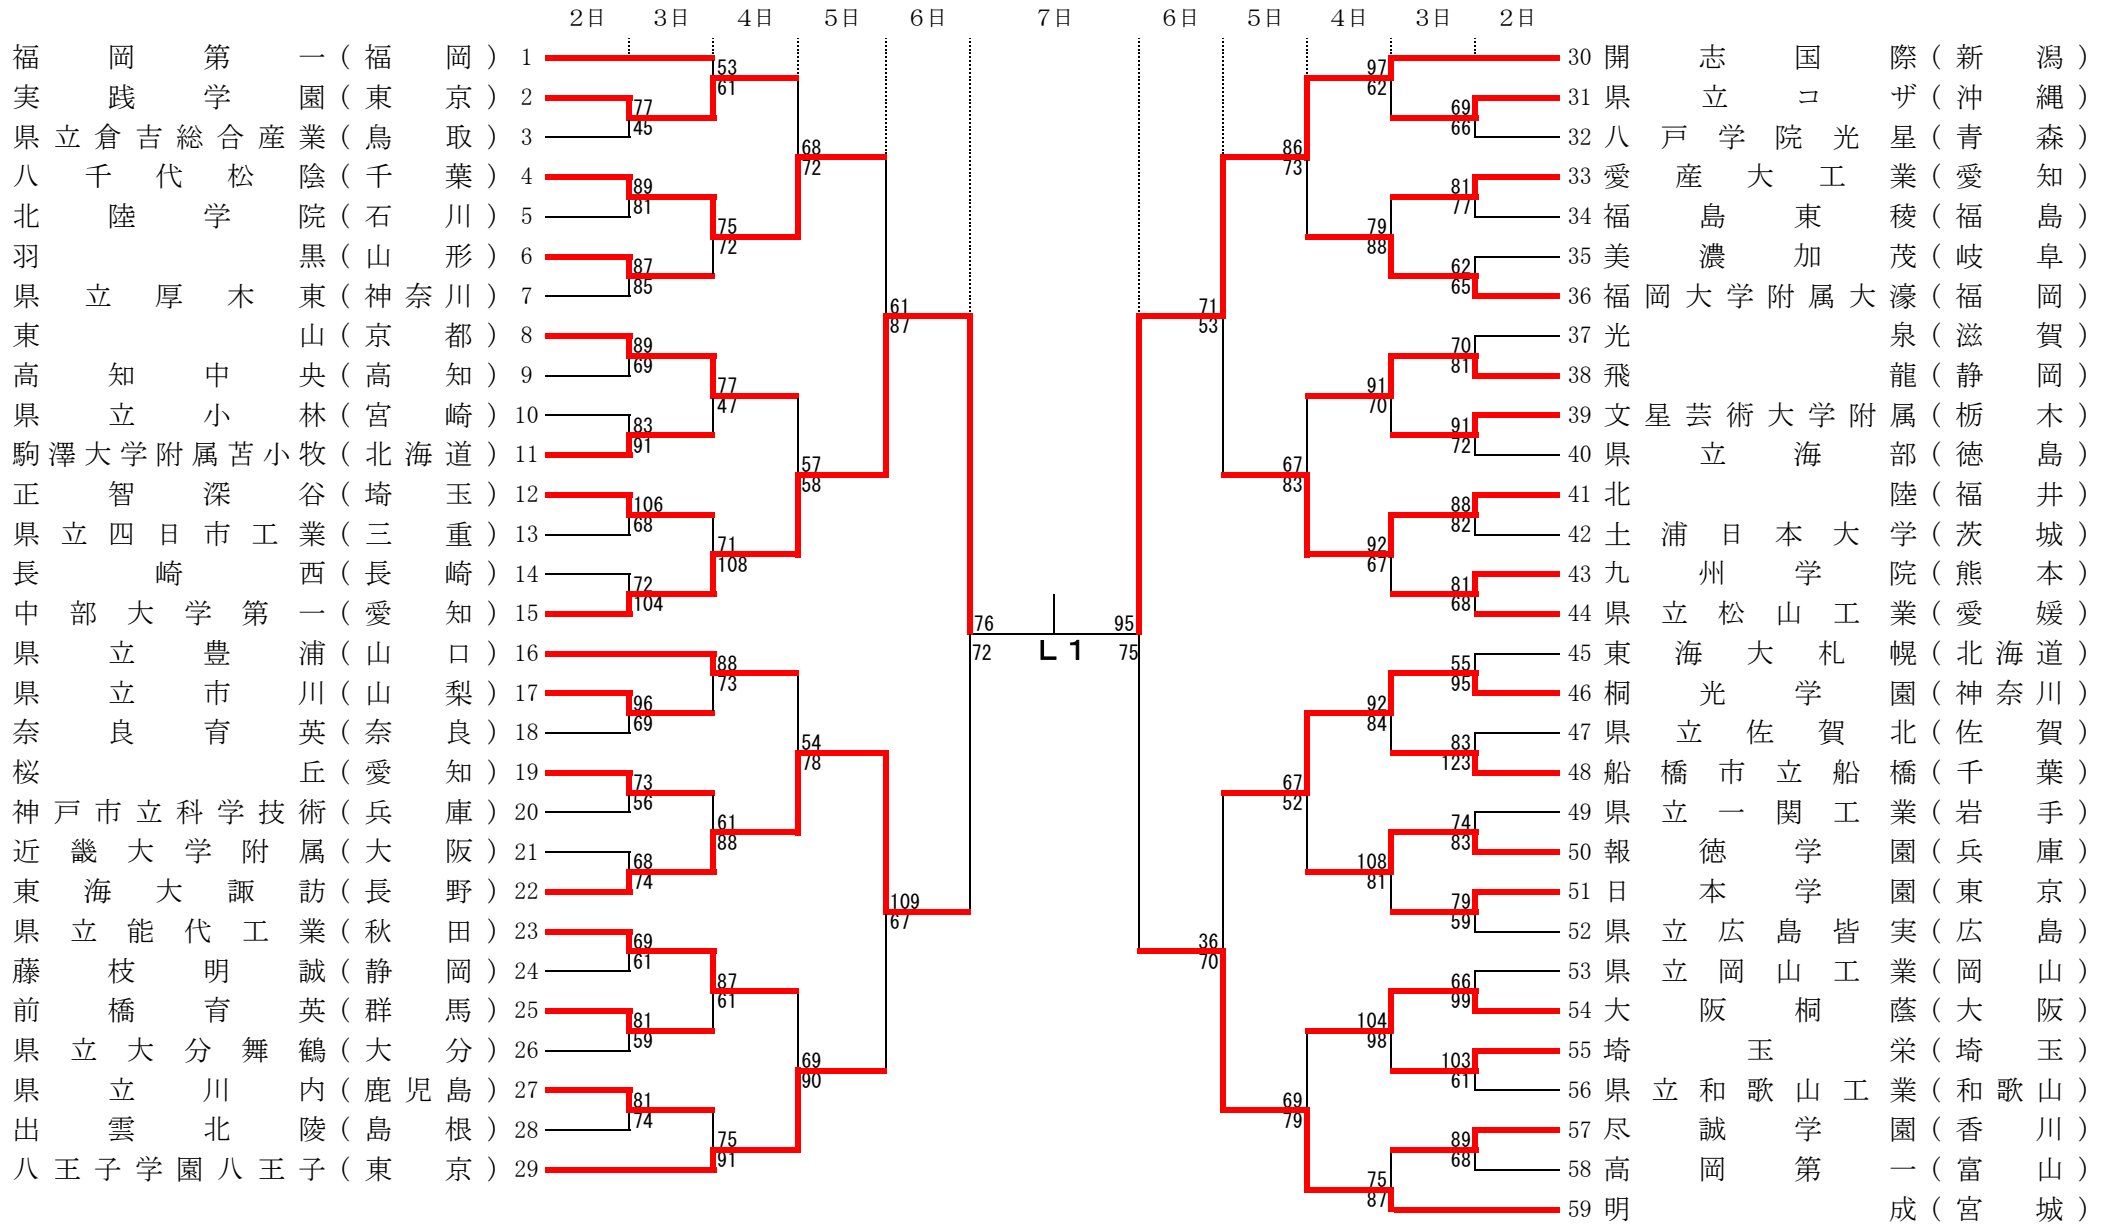

男子

平成30年度全国高等学校総合体育大会バスケットボール競技大会

A・B・C・D・L--- 一宮市総合体育館

I・J----- ドルフィンズアリーナ

試合開始予定時刻

	第1試合	第2試合	第3試合	第4試合	第5試合
8月2日(木)	9:30~	11:10~	12:50~	14:30~	16:10~
8月3日(金)~8月5日(日)	10:00~	11:40~	13:20~	15:00~	
8月6日(月)	10:00~	11:40~			
8月7日(火)	10:00~				

女子

平成30年度全国高等学校総合体育大会バスケットボール競技大会

試合開始予定時刻

	第1試合	第2試合	第3試合	第4試合	第5試合
8月2(木)	9:30~	11:10~	12:50~	14:30~	16:10~
8月3日(金)~8月5日(日)	10:00~	11:40~	13:20~	15:00~	
8月6日(月)	13:00~	14:40~			
8月7日(火)	14:00~				

E・F・G・H・M--- パークアリーナ小牧
J・K----- ドルフィンズアリーナ