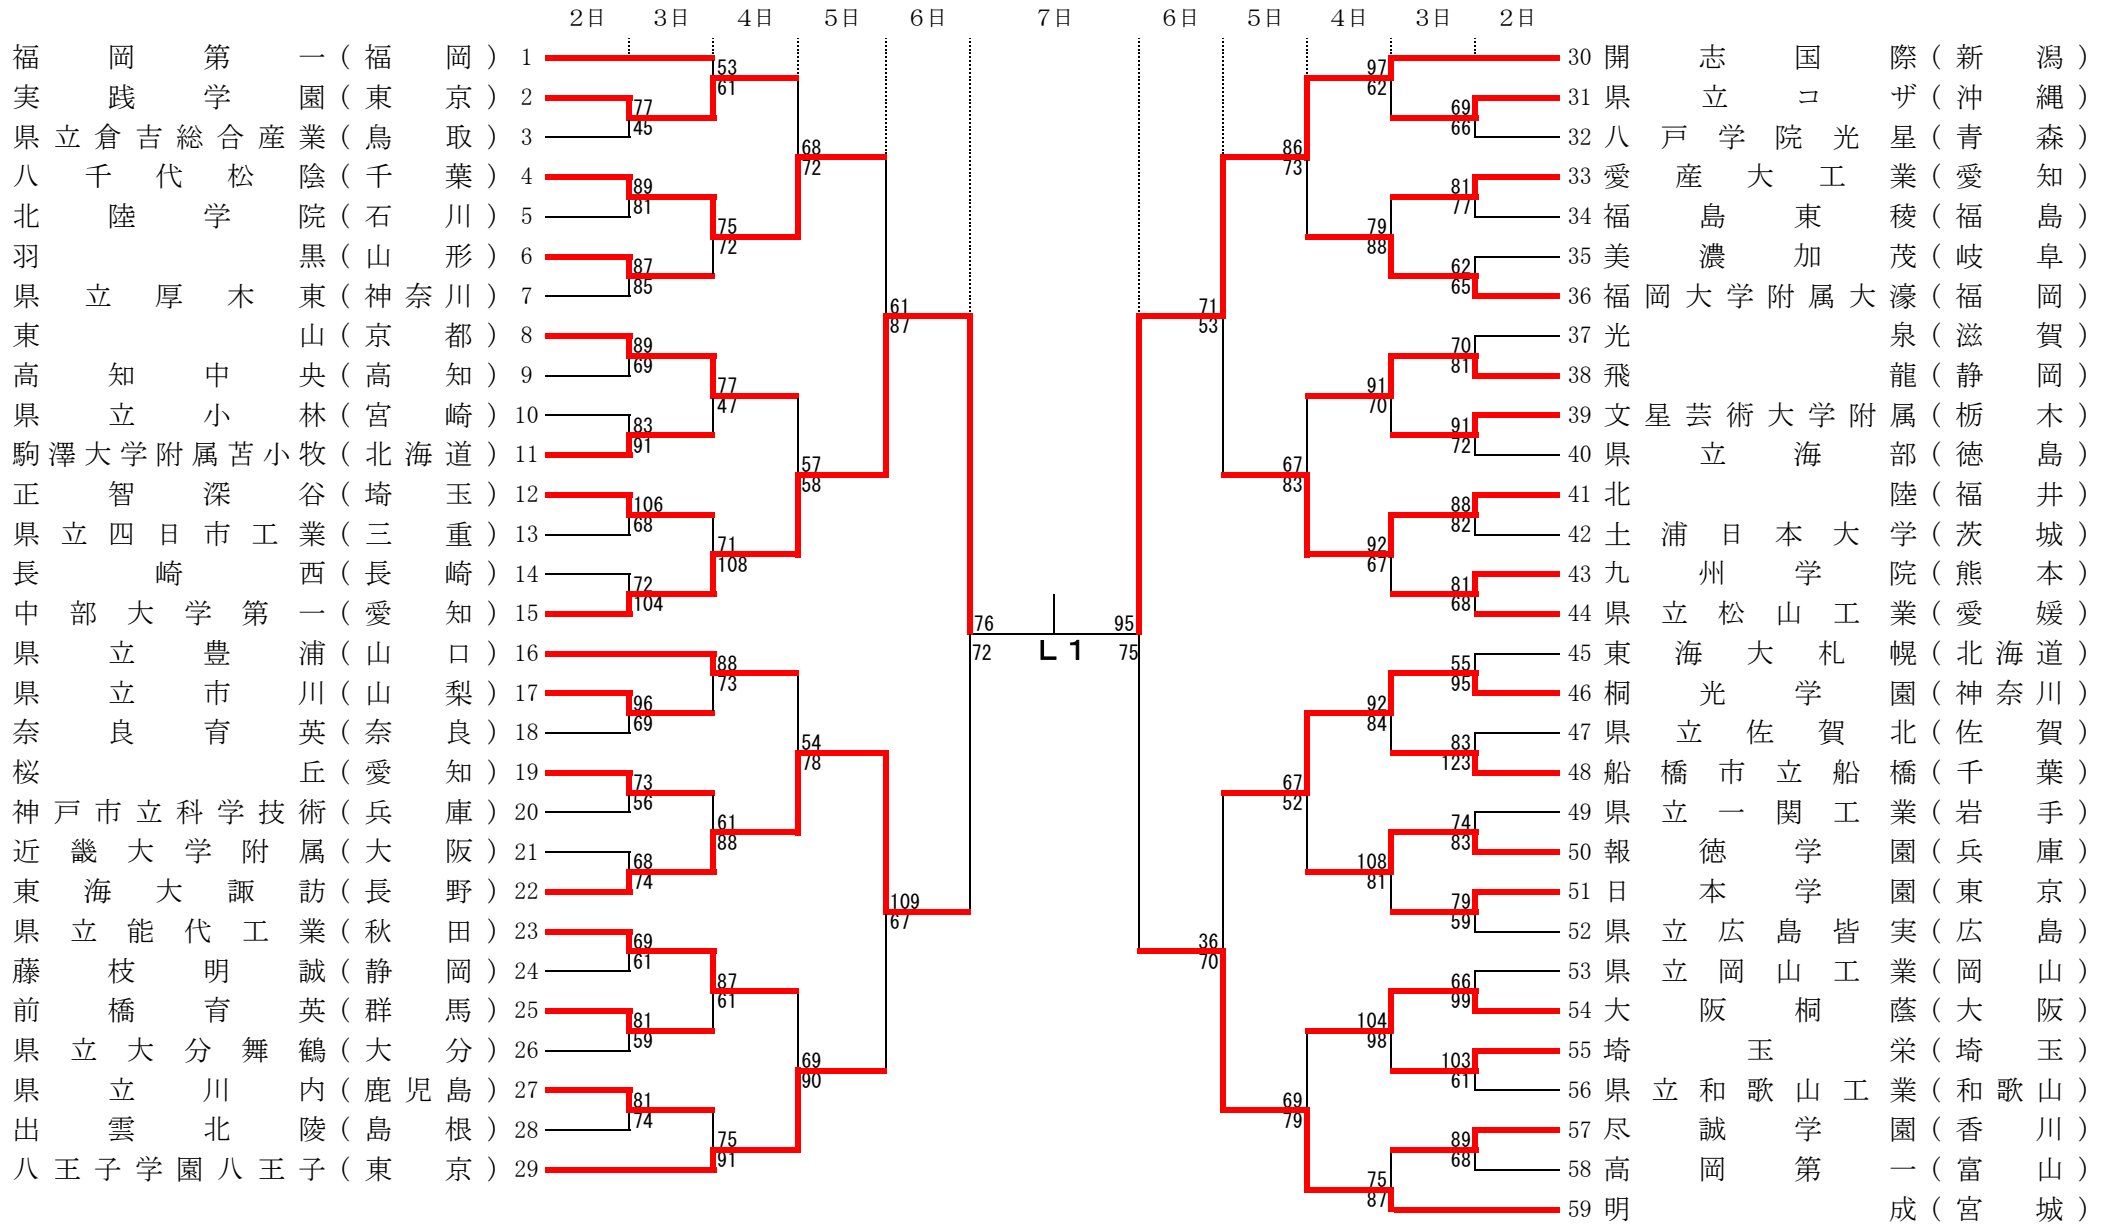

男子

平成30年度全国高等学校総合体育大会バスケットボール競技大会

A・B・C・D・L--- 一宮市総合体育館

I・J----- ドルフィンズアリーナ

試合開始予定時刻

	第1試合	第2試合	第3試合	第4試合	第5試合
8月2日(木)	9:30~	11:10~	12:50~	14:30~	16:10~
8月3日(金)~8月5日(日)	10:00~	11:40~	13:20~	15:00~	
8月6日(月)	10:00~	11:40~			
8月7日(火)	10:00~				

女子

平成30年度全国高等学校総合体育大会バスケットボール競技大会

試合開始予定時刻

	第1試合	第2試合	第3試合	第4試合	第5試合
8月2(木)	9:30~	11:10~	12:50~	14:30~	16:10~
8月3日(金)~8月5日(日)	10:00~	11:40~	13:20~	15:00~	
8月6日(月)	13:00~	14:40~			
8月7日(火)	14:00~				

E・F・G・H・M--- パークアリーナ小牧  
 J・K----- ドルフィンズアリーナ