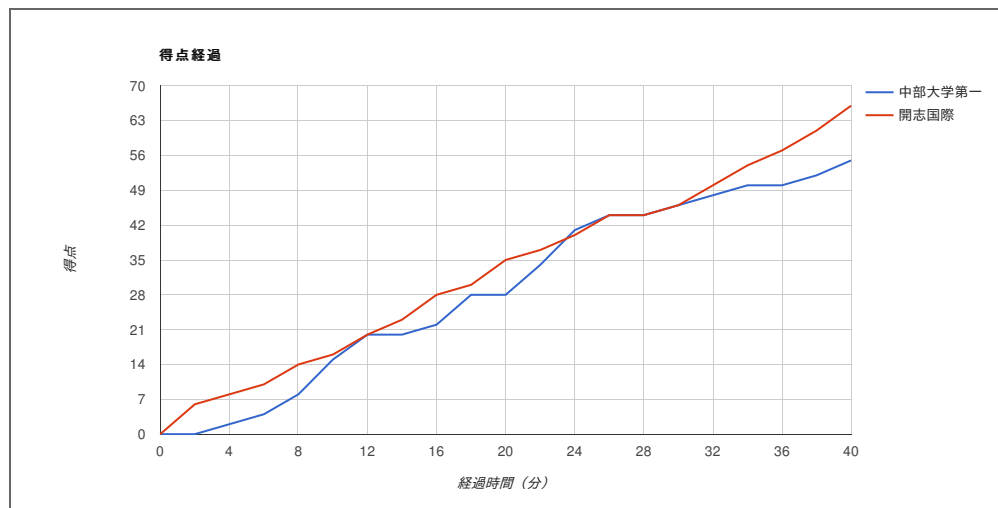

開志国際

No.	選手名	GS	PTS	3P		2P		DK	FT		RBD			AST	STL	BLK	TO	PF	TF	FO	MN
				MA	%	MA	%		MA	%	OR	DR	TOT								
4	小池 文哉	●	15	1-6	16	6-12	50	0	0-0	0	0	1	1	0	0	0	0	1	0	0	34:09
5	小栗 瑛哉	●	12	1-7	14	3-3	100	0	3-4	75	0	7	7	4	1	0	1	3	0	0	40:00
6	和田 蓮太郎	●	18	1-5	20	7-9	77	0	1-1	100	2	9	11	0	0	2	1	1	0	0	39:45
7	丸山 遼		0	0-0	0	0-0	0	0	0-0	0	0	0	0	0	0	0	0	0	0	0	0:15
8	相馬 迅		0	0-0	0	0-0	0	0	0-0	0	0	0	0	0	0	0	0	0	0	0	0:04
9	清水 瑠衣		0	0-0	0	0-0	0	0	0-0	0	0	0	0	0	0	0	0	0	0	0	DNP
10	高木 拓海		4	0-0	0	2-3	66	0	0-0	0	0	1	1	2	1	0	0	0	0	0	5:51
11	板澤 明日起		0	0-0	0	0-2	0	0	0-0	0	1	0	1	0	0	0	0	1	0	0	6:40
12	ジョーンズ 大翔	●	4	0-2	0	2-10	20	0	0-0	0	4	4	8	1	0	2	2	3	0	0	33:20
13	永原 陸		0	0-0	0	0-0	0	0	0-0	0	0	0	0	0	0	0	0	0	0	0	DNP
14	JOOF Yusuf		7	0-2	0	2-9	22	0	3-8	37	1	10	11	0	1	0	1	4	0	0	23:03
15	S YLLA ELHADJI AS SANE	●	6	0-0	0	2-3	66	0	2-3	66	0	4	4	0	0	0	0	1	0	0	16:53
	Team/Coaches		0	0-0	0	0-0	0	0	0-0	0	3	5	8	0	0	0	0	0	0	0	DNP
	TOTALS		66	3-22	13	24-51	47	0	9-16	56	11	41	52	7	3	4	5	14	0	0	200:00

No: 背番号 PTS: 得点 AVG: 1試合平均得点 M: 成功数 A: 試投数 %: 成功率 2P: 2ポイントシュート 3P: 3ポイントシュート DK: ダンク FT: フリースロー RBD: リバウンド OR: オフェンスリバウンド DR: ディフェンスリバウンド TOT: 合計 AST: アシスト STL: スティール BLK: ブロックショット TO: ターンオーバー PF: パーソナルファウル, クリア・パス・ファウル, アウェイ・フロム・ザ・プレイ・ファウル, フレグulantファウル, ハンチングファウルの合計 TF: テクニカル・ファウル FO: ファールオン DQ: 退場回数 MN: 試合出場時間

戦評

決勝の組み合わせは、前日の準決勝で東海大諏訪を大接戦の末に破った中部大第一と、明成に終始リードを守りながら危なげなく勝利をものした開志国際の対戦となった。第1P 両チームハーフコートマンツーマンでスタート。ジャンプボールをものした開志国際は#15アサンのポストプレイからバスケットカウントで先制。続けて#5小栗の3Pシュートも決まり最高のスタートを切る。その後も開志国際は、多彩なスクリーンを駆使しシュートチャンスをうかがい、中部大第一のディフェンスを翻弄する。序盤、固さの見える中部大第一は、今大会好プレイを見せているベンチメンバーを次々に投入すると、ディフェンスにもようやく激しさが戻り、オフェンスにも積極性が見え始める。終盤に流れを引き戻した中部大第一であったが16対15で開志国際が1点リードを保つ。

第2P 中部大第一はインサイドへボールを集めるが、思うように得点が伸びていかない。対する開志国際もターンオーバーが続くなど互いに苦しい時間帯が続く。その中、中部大第一は苦しい場面で#15クリバリが豪快なブロックショット、#5青木が連続して3Pシュートを沈めてチームを盛り上げる。一進一退の攻防が続くが、開志国際はわずかな隙を見逃さず#6和田のファストブレイクからのレイアップで引き離し、35対28とリードを広げて前半が終了する。第3P 追いすがる中部大第一は、開志国際のゴール下でのミスから得意の速い展開に持ち込むと、後半出足の流れを掴み残り6分で逆転に成功する。#6矢澤の果敢なドライブからのレイアップが光り、46対46の同点で第3Pが終了。勝負は振り出しに戻る。第4P 勢いに乗りたい中部大第一だが、ここまで攻守で存在感を見せていた#15クリバリが残り8分に5ファウルで退場すると、攻め手を欠き苦しいシュートが続く。そのチャンスを見逃さない開志国際は、#6和田がファストブレイクからのレイアップ、#12ジョーンズからのアシストを受けてのゴール下シュートで連続得点し再び流れは開志国際へ。さらに開志国際は#4小池が3Pシュートを決めて7点差にリードを広げると、中部大第一に焦りが見え始める。シュートが単調になってしまう中部大第一に対し、ファストブレイクからのレイアップで連続して得点を重ねていった開志国際が、終盤にさらにリードを広げ、66対55で念願の初優勝に輝いた。

文責: 長門 智史

主審	有澤重行	副審	橋本恵一
副審	岩井遼河	副審	
スコアラ	一宮工業高校	サブスコア担当者