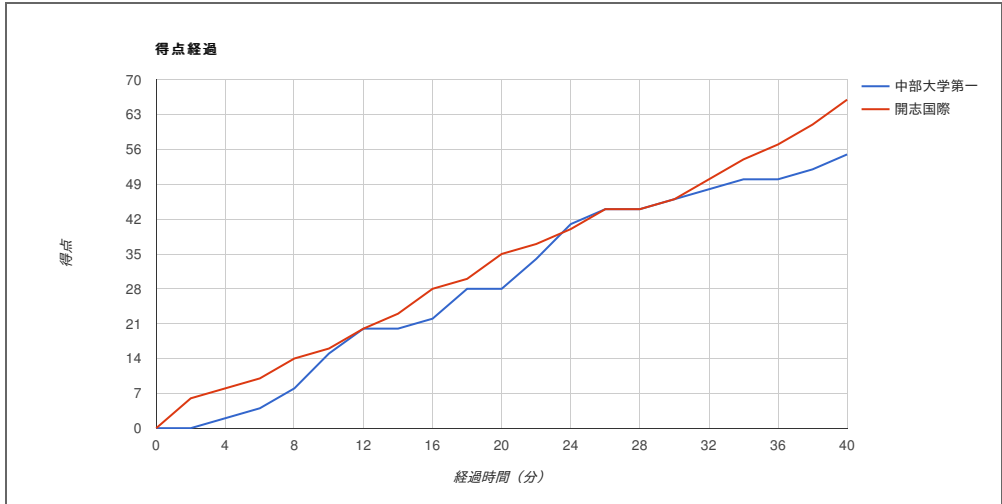

開志国際

No.	選手名	GS	PTS	3P		2P		DK	FT		RBD			AST	STL	BLK	TO	PF	TF	FO	MN
				MA	%	MA	%		MA	%	OR	DR	TOT								
4	小池 文哉	●	15	1-6	16	6-12	50	0	0-0	0	0	1	1	0	0	0	0	1	0	0	34:09
5	小栗 瑛哉	●	12	1-7	14	3-3	100	0	3-4	75	0	7	7	4	1	0	1	3	0	0	40:00
6	和田 蓮太郎	●	18	1-5	20	7-9	77	0	1-1	100	2	9	11	0	0	2	1	1	0	0	39:45
7	丸山 遼		0	0-0	0	0-0	0	0	0-0	0	0	0	0	0	0	0	0	0	0	0	0:15
8	相馬 迅		0	0-0	0	0-0	0	0	0-0	0	0	0	0	0	0	0	0	0	0	0	0:04
9	清水 瑠衣		0	0-0	0	0-0	0	0	0-0	0	0	0	0	0	0	0	0	0	0	0	DNP
10	高木 拓海		4	0-0	0	2-3	66	0	0-0	0	0	1	1	2	1	0	0	0	0	0	5:51
11	板澤 明日起		0	0-0	0	0-2	0	0	0-0	0	1	0	1	0	0	0	0	1	0	0	6:40
12	ジョーンズ 大翔	●	4	0-2	0	2-10	20	0	0-0	0	4	4	8	1	0	2	2	3	0	0	33:20
13	永原 陸		0	0-0	0	0-0	0	0	0-0	0	0	0	0	0	0	0	0	0	0	0	DNP
14	JOOF Yusuf		7	0-2	0	2-9	22	0	3-8	37	1	10	11	0	1	0	1	4	0	0	23:03
15	S YLLA ELHADJI AS SANE	●	6	0-0	0	2-3	66	0	2-3	66	0	4	4	0	0	0	0	1	0	0	16:53
	Team/Coaches		0	0-0	0	0-0	0	0	0-0	0	3	5	8	0	0	0	0	0	0	0	DNP
	TOTALS		66	3-22	13	24-51	47	0	9-16	56	11	41	52	7	3	4	5	14	0	0	200:00

No: 背番号 PTS: 得点 AVG: 1試合平均得点 M: 成功数 A: 試投数 %: 成功率 2P: 2ポイントシュート 3P: 3ポイントシュート DK: ダンク FT: フリースロー RBD: リバウンド OR: オフェンスリバウンド DR: ディフェンスリバウンド TOT: 合計 AST: アシスト STL: スティール BLK: ブロックショット TO: ターンオーバー PF: パーソナルファウル, クリア・パス・ファウル, アウェイ・フロム・ザ・プレイ・ファウル, フレグラントファウル, ハンチングファウルの合計 TF: テクニカル・ファウル FO: ファールオン DQ: 退場回数 MN: 試合出場時間

戦評

決勝の組み合わせは、前日の準決勝で東海大諏訪を大接戦の末に破った中部大第一と、明成に終始リードを守りながら危なげなく勝利をものした開志国際の対戦となった。第1P 両チームハーフコートマンツーマンでスタート。ジャンプボールをものした開志国際は#15アサンのポストプレイからバスケットカウントで先制。続けて#5小栗の3Pシュートも決まり最高のスタートを切る。その後も開志国際は、多彩なスクリーンを駆使しシュートチャンスをうかがい、中部大第一のディフェンスを翻弄する。序盤、固さの見える中部大第一は、今大会好プレイを見せているベンチメンバーを次々に投入すると、ディフェンスにもようやく激しさが戻り、オフェンスにも積極性が見え始める。終盤に流れを引き戻した中部大第一であったが16対15で開志国際が1点リードを保つ。第2P 中部大第一はインサイドへボールを集めるが、思うように得点が伸びていかない。対する開志国際もターンオーバーが続くなど互いに苦しい時間帯が続く。その中、中部大第一は苦しい場面で#15クリバリが豪快なブロックショット、#5青木が連続して3Pシュートを沈めてチームを盛り上げる。一進一退の攻防が続くが、開志国際はわずかな隙を見逃さず#6和田のファストブレイクからのレイアップで引き離し、35対28とリードを広げて前半が終了する。第3P 追いすがる中部大第一は、開志国際のゴール下でのミスから得意の速い展開に持ち込むと、後半出足の流れを掴み残り6分で逆転に成功する。#6矢澤の果敢なドライブからのレイアップが光り、46対46の同点で第3Pが終了。勝負は振り出しに戻る。第4P 勢いに乗りたい中部大第一だが、ここまで攻守で存在感を見せていた#15クリバリが残り8分に5ファウルで退場すると、攻め手を欠き苦しいシュートが続く。そのチャンスを見逃さない開志国際は、#6和田がファストブレイクからのレイアップ、#12ジョーンズからのアシストを受けてのゴール下シュートで連続得点し再び流れは開志国際へ。さらに開志国際は#4小池が3Pシュートを決めて7点差にリードを広げると、中部大第一に焦りが見え始める。シュートが単調になってしまう中部大第一に対し、ファストブレイクからのレイアップで連続して得点を重ねていった開志国際が、終盤にさらにリードを広げ、66対55で念願の初優勝に輝いた。

文責: 長門 智史

主審	有澤重行	副審	橋本恵一
副審	岩井遼河	副審	
スコアラ-	一宮工業高校	サブスコア担当者