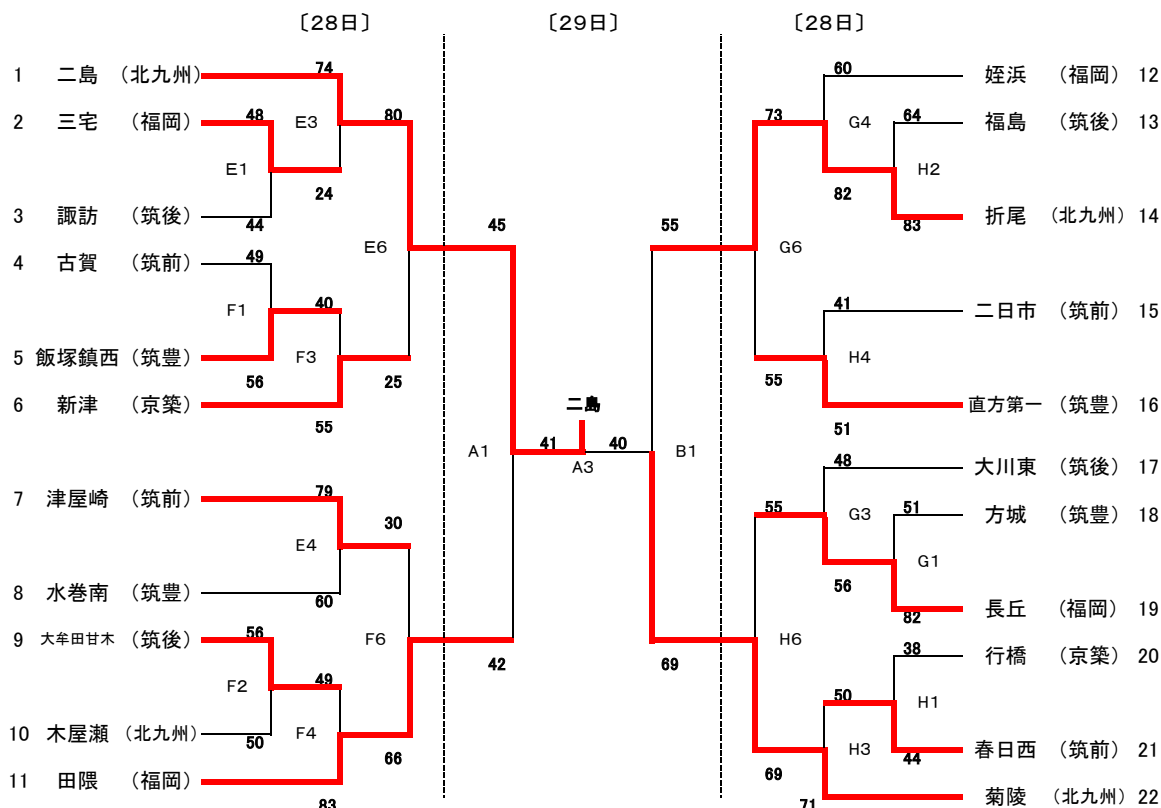

日程 平成30年7月28日(土)・29日(日)

会場 1日目 男子 A・Bコート: 田川市総合体育館  
C・Dコート: 宮若東中学校  
女子 E・Fコート: 桂川町総合体育館  
G・Hコート: 嘉穂総合体育館

2日目 男女 A・Bコート: 田川市総合体育館

【 男子 】

【 女子 】

< 試合時間: 大会初日(7月28日) > < 試合時間: 大会最終日(7月29日) > (変更あり)

- ① 9:35~10:45
- ② 10:55~12:05
- ③ 12:15~13:25
- ④ 13:35~14:45
- ⑤ (4試合目終了後, 60分)
- ⑥ 15:45~16:55

- ① 9:00~10:10
- ② 10:20~11:30
- ③ 11:40~12:50
- ④ 13:00~14:10