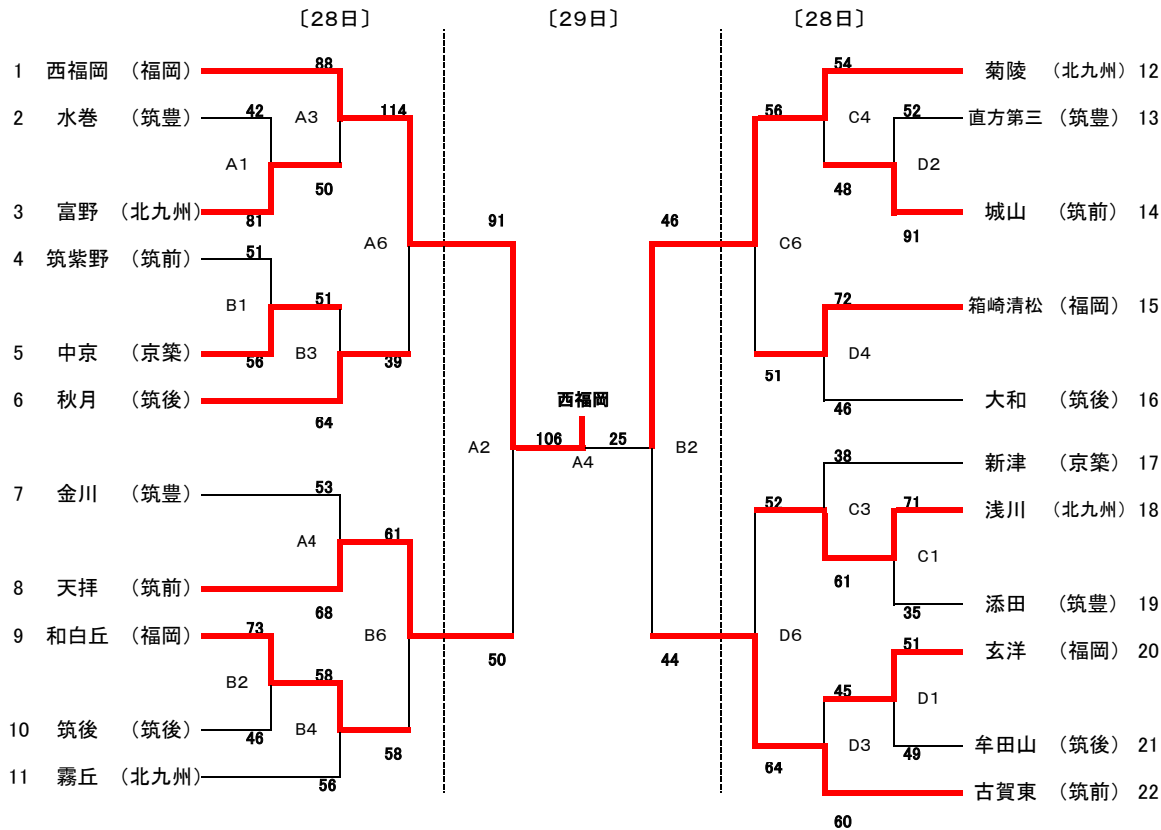

日程 平成30年7月28日(土)・29日(日)

会場 1日目 男子 A・Bコート: 田川市総合体育館  
C・Dコート: 宮若東中学校  
女子 E・Fコート: 桂川町総合体育館  
G・Hコート: 嘉穂総合体育館

2日目 男女 A・Bコート: 田川市総合体育館

【 男子 】

【 女子 】

< 試合時間: 大会初日(7月28日) > < 試合時間: 大会最終日(7月29日) > (変更あり)

- ① 9:35~10:45
- ② 10:55~12:05
- ③ 12:15~13:25
- ④ 13:35~14:45
- ⑤ (4試合目終了後, 60分)
- ⑥ 15:45~16:55

- ① 9:00~10:10
- ② 10:20~11:30
- ③ 11:40~12:50
- ④ 13:00~14:10