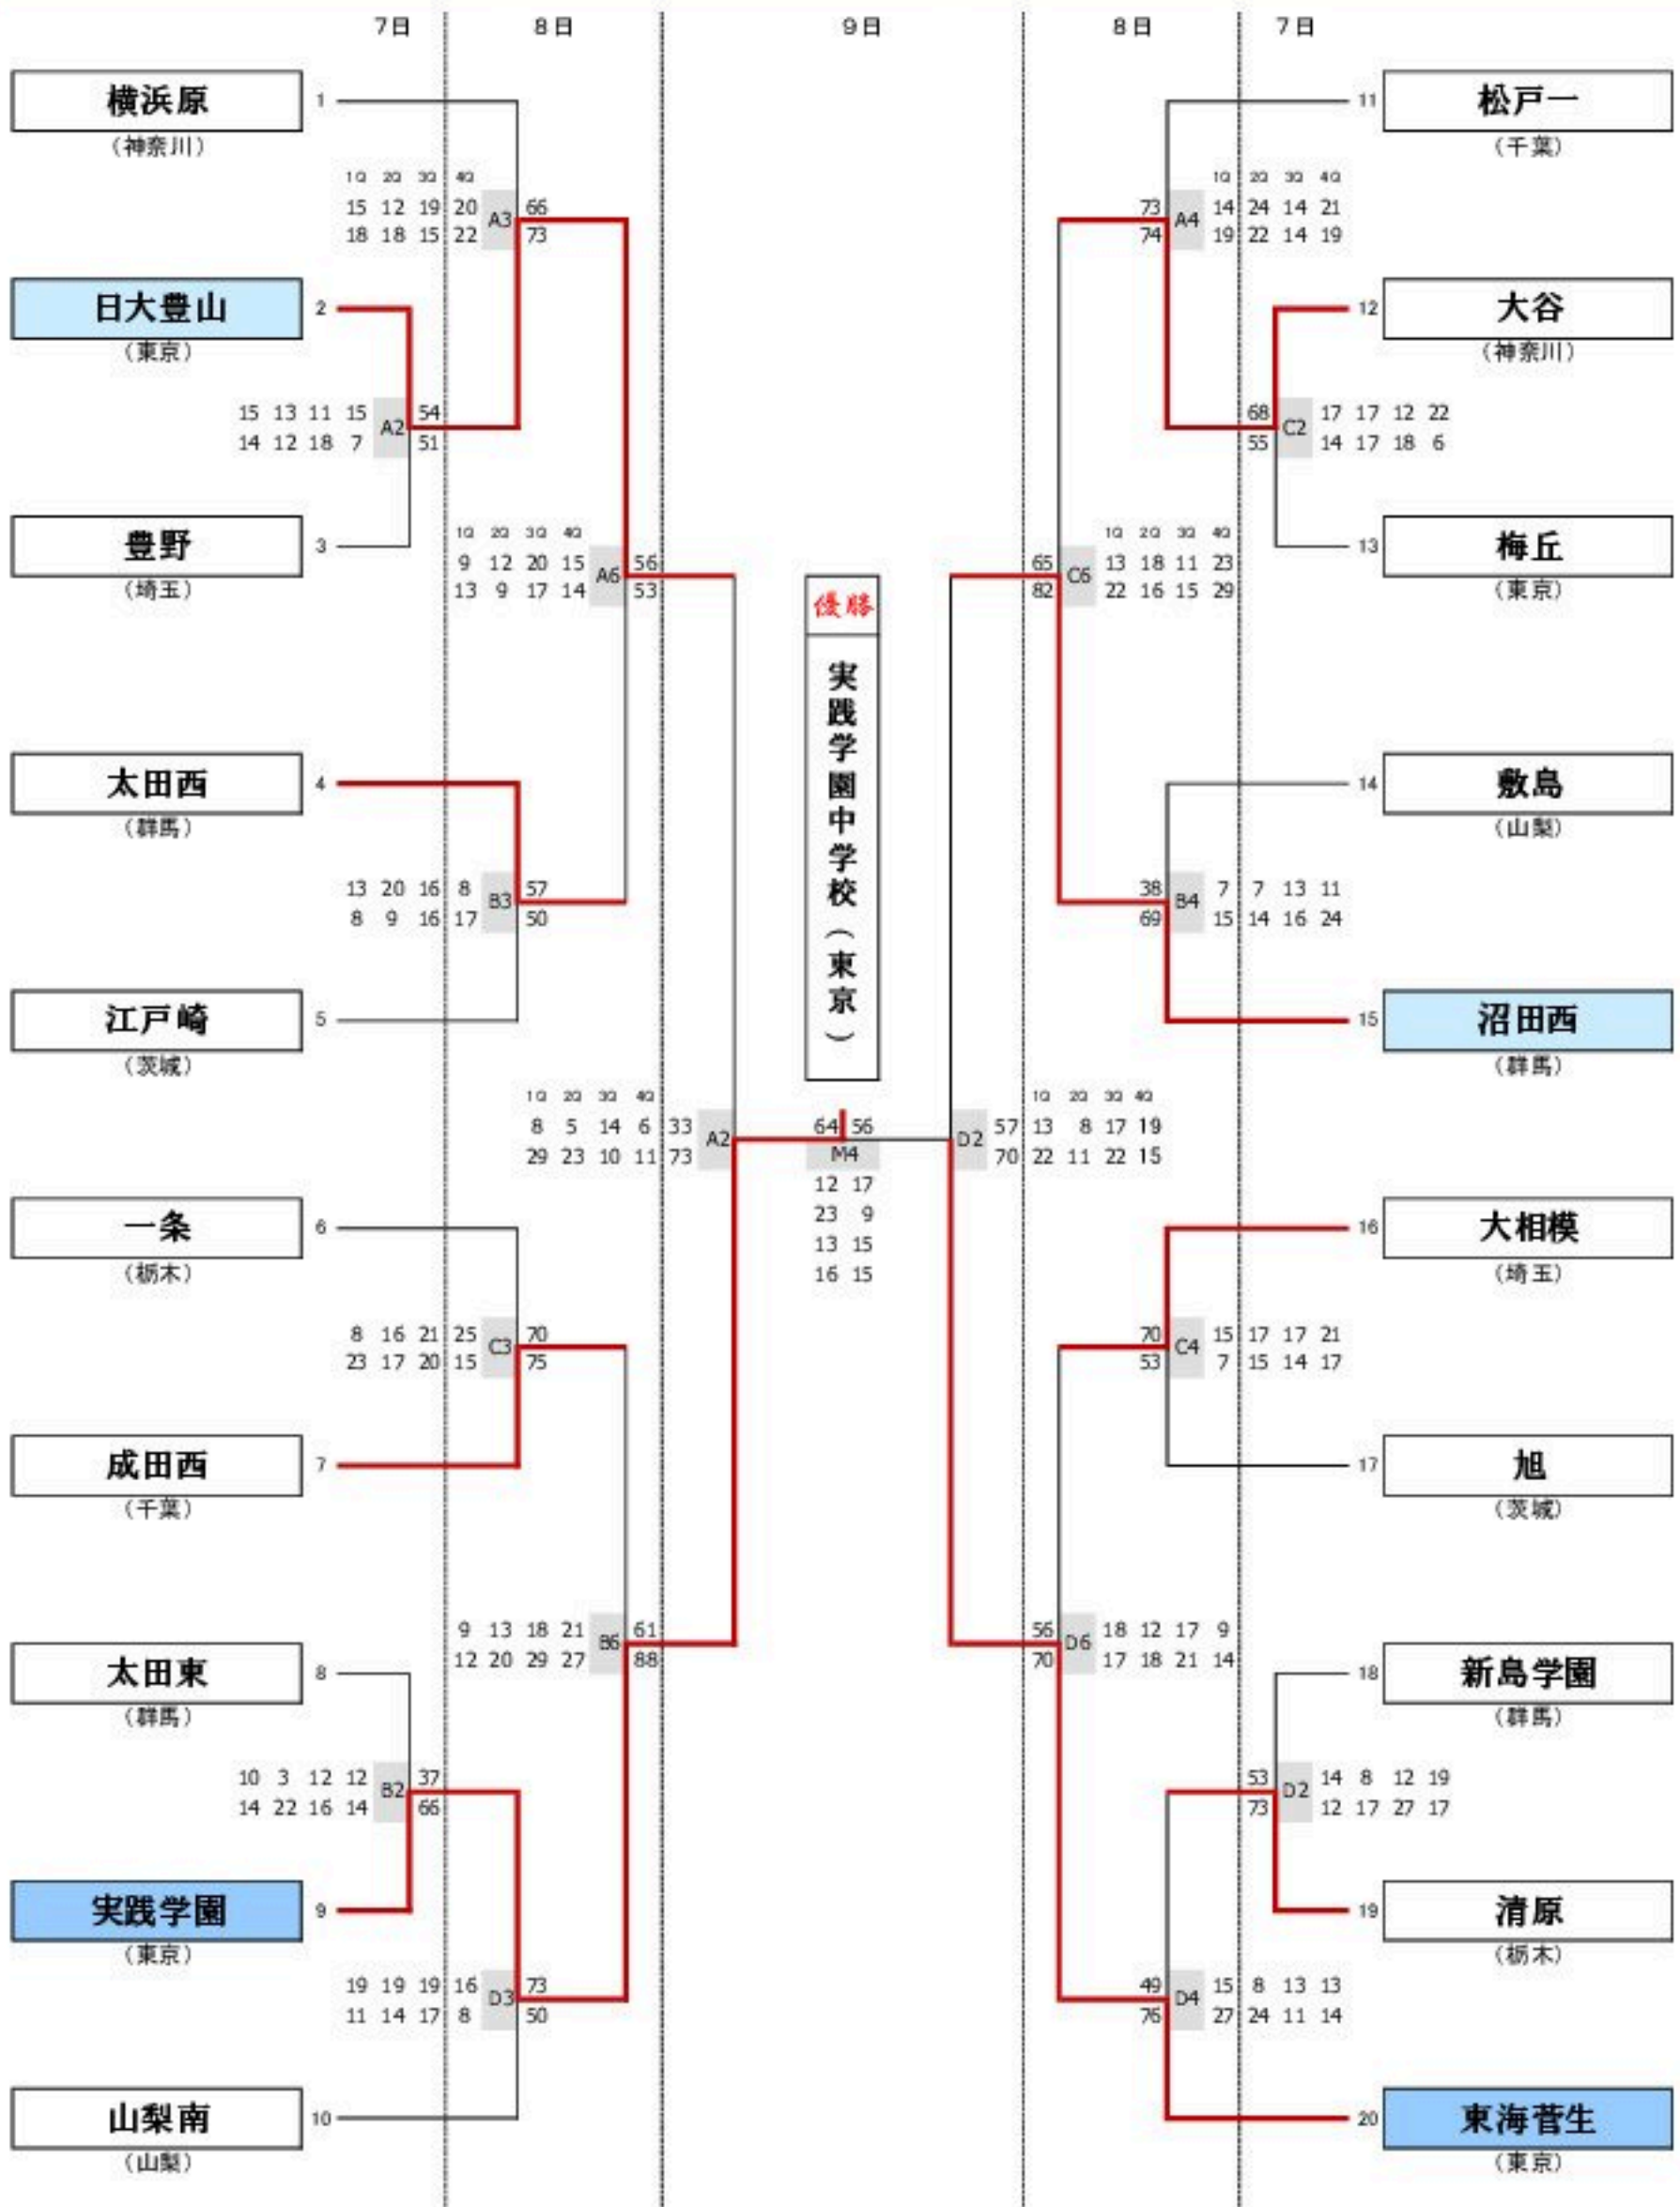

第48回関東中学校バスケットボール大会 勝ち上がり表(男子の部)

会場 ALSOK ぐんまアリーナ A・B・C・D・M コート

試合時間 7日 ① 14:00~ ② 15:20~

8日 ① 9:30~ ② 10:50~ ③ 12:10~ ④ 13:30~ ⑤ 14:50~ ⑥ 16:10~

9日 ① 9:30~ ② 10:50~ ③ 13:30~ ④ 14:50~

第48回関東中学校バスケットボール大会 勝ち上がり表(女子の部)

会場 ALSOK ぐんまアリーナ A・B・C・D・M コート

試合時間 7日 ① 14:00~ ② 15:20~

8日 ① 9:30~ ② 10:50~ ③ 12:10~ ④ 13:30~ ⑤ 14:50~ ⑥ 16:10~

9日 ① 9:30~ ② 10:50~ ③ 13:30~ ④ 14:50~