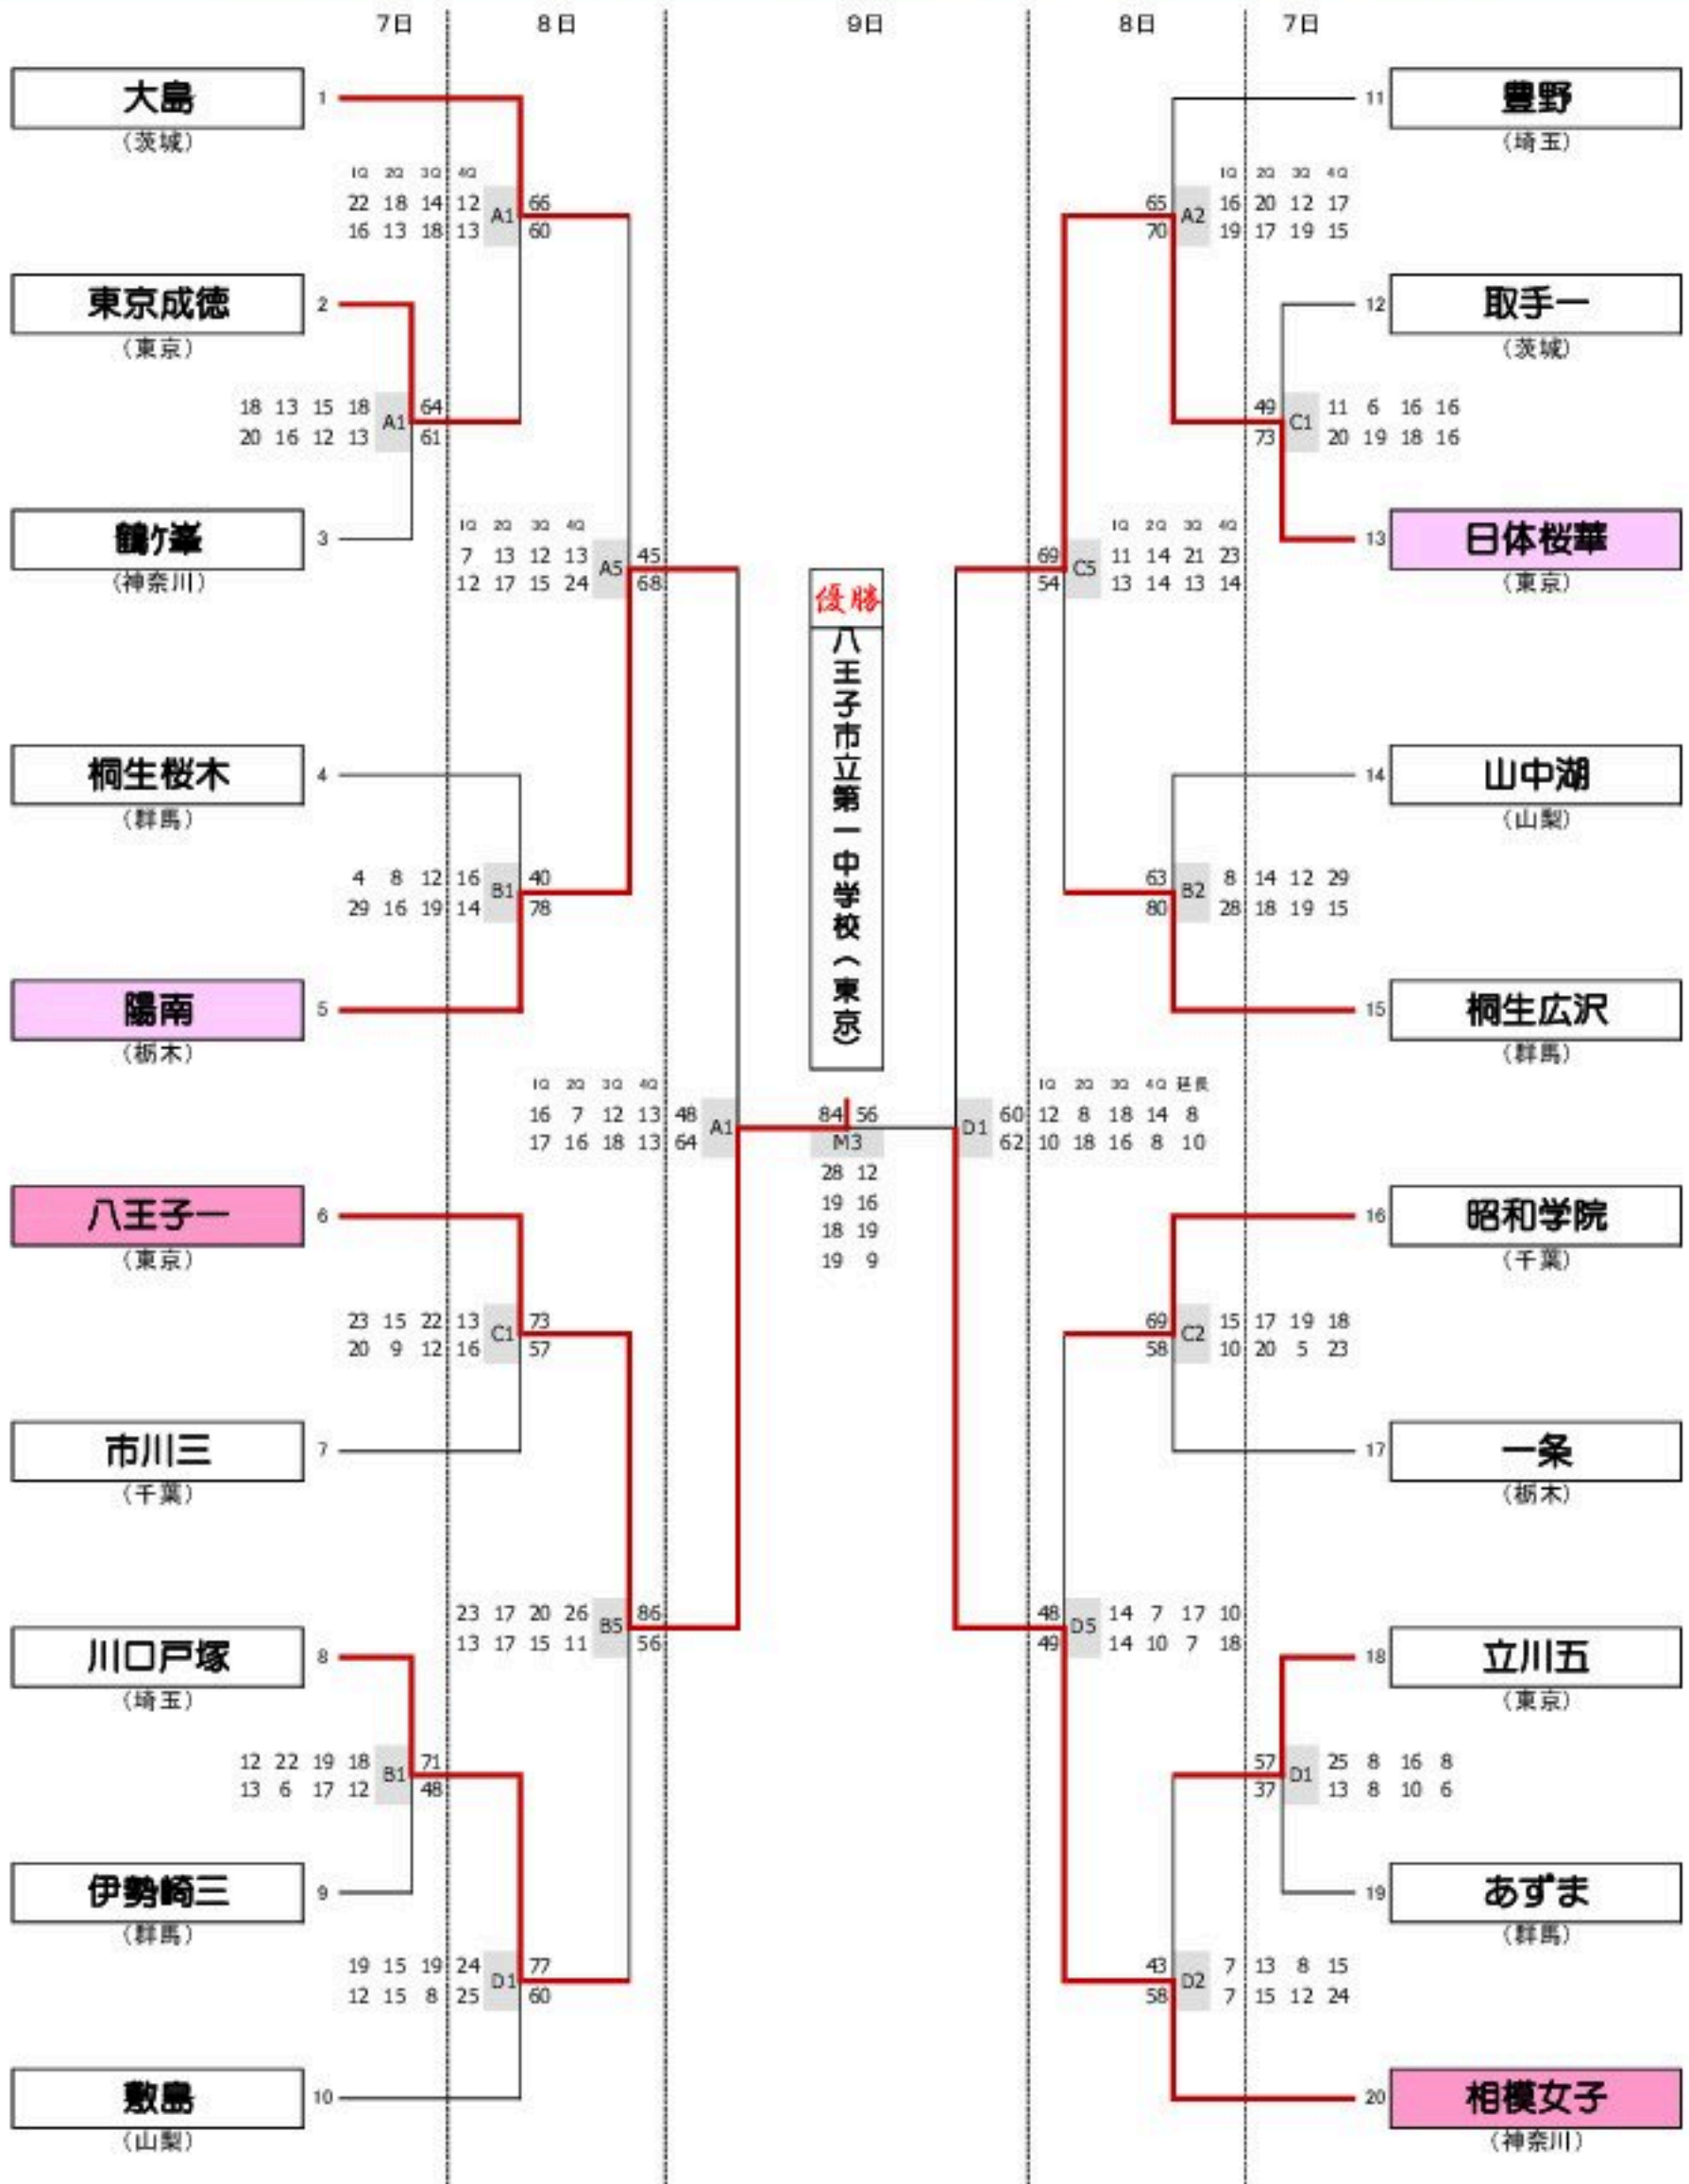

第48回関東中学校バスケットボール大会 勝ち上がり表(男子の部)

会場 ALSOK ぐんまアリーナ A・B・C・D・M コート

試合時間 7日 ① 14:00~ ② 15:20~

8日 ① 9:30~ ② 10:50~ ③ 12:10~ ④ 13:30~ ⑤ 14:50~ ⑥ 16:10~

9日 ① 9:30~ ② 10:50~ ③ 13:30~ ④ 14:50~

第48回関東中学校バスケットボール大会 勝ち上がり表(女子の部)

会場 ALSOK ぐんまアリーナ A・B・C・D・M コート

試合時間 7日 ① 14:00~ ② 15:20~

8日 ① 9:30~ ② 10:50~ ③ 12:10~ ④ 13:30~ ⑤ 14:50~ ⑥ 16:10~

9日 ① 9:30~ ② 10:50~ ③ 13:30~ ④ 14:50~