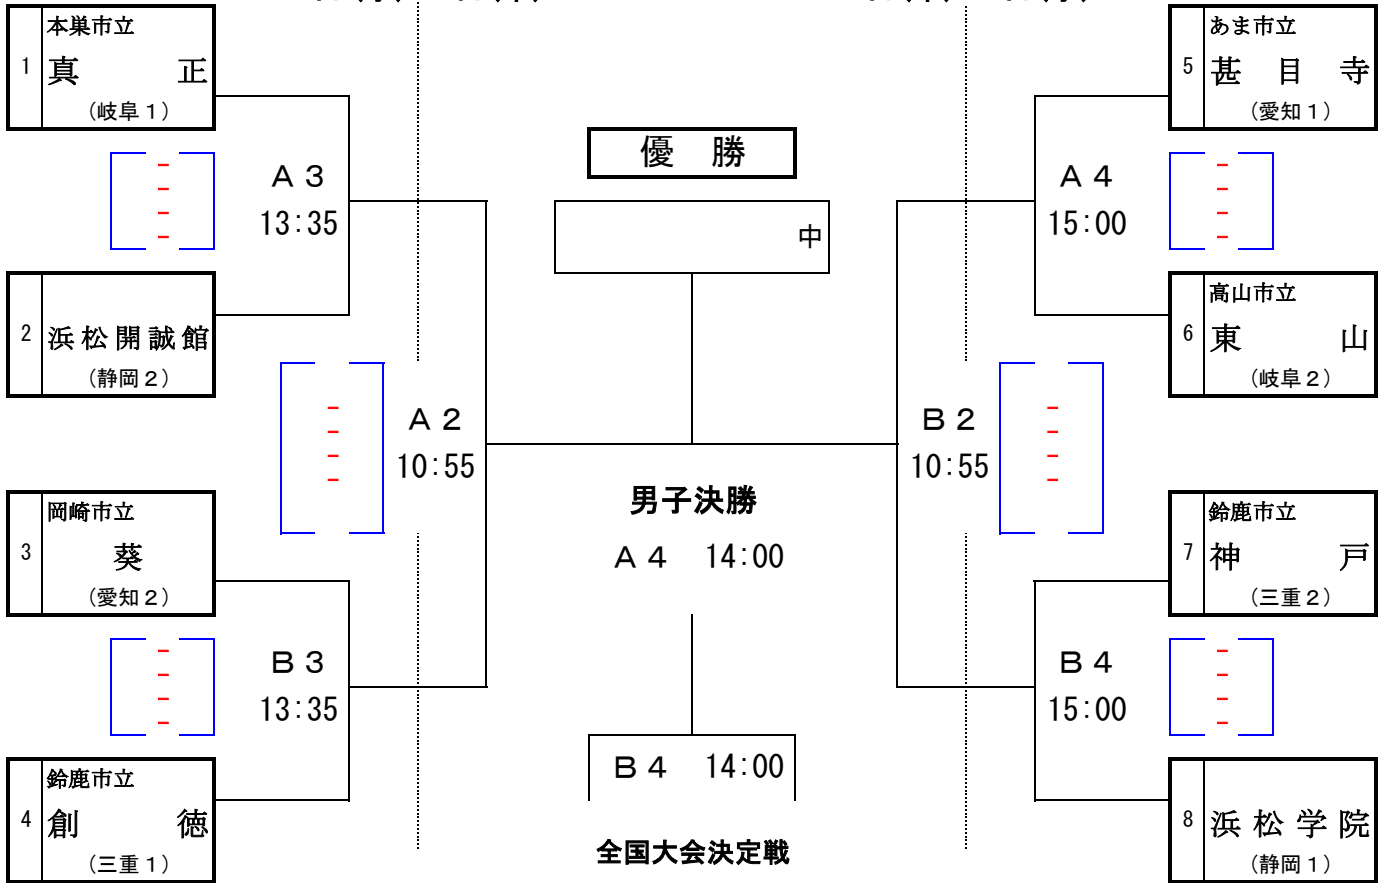

第 40 回 東海中学校総合体育大会バスケットボール大会 組み合わせ

会場： 飛騨高山ビッグアリーナ

男子の部

D パターン

8日(水) 9日(木)

9日(木) 8日(水)

女子の部

E パターン

8日(水) 9日(木)

9日(木) 8日(水)