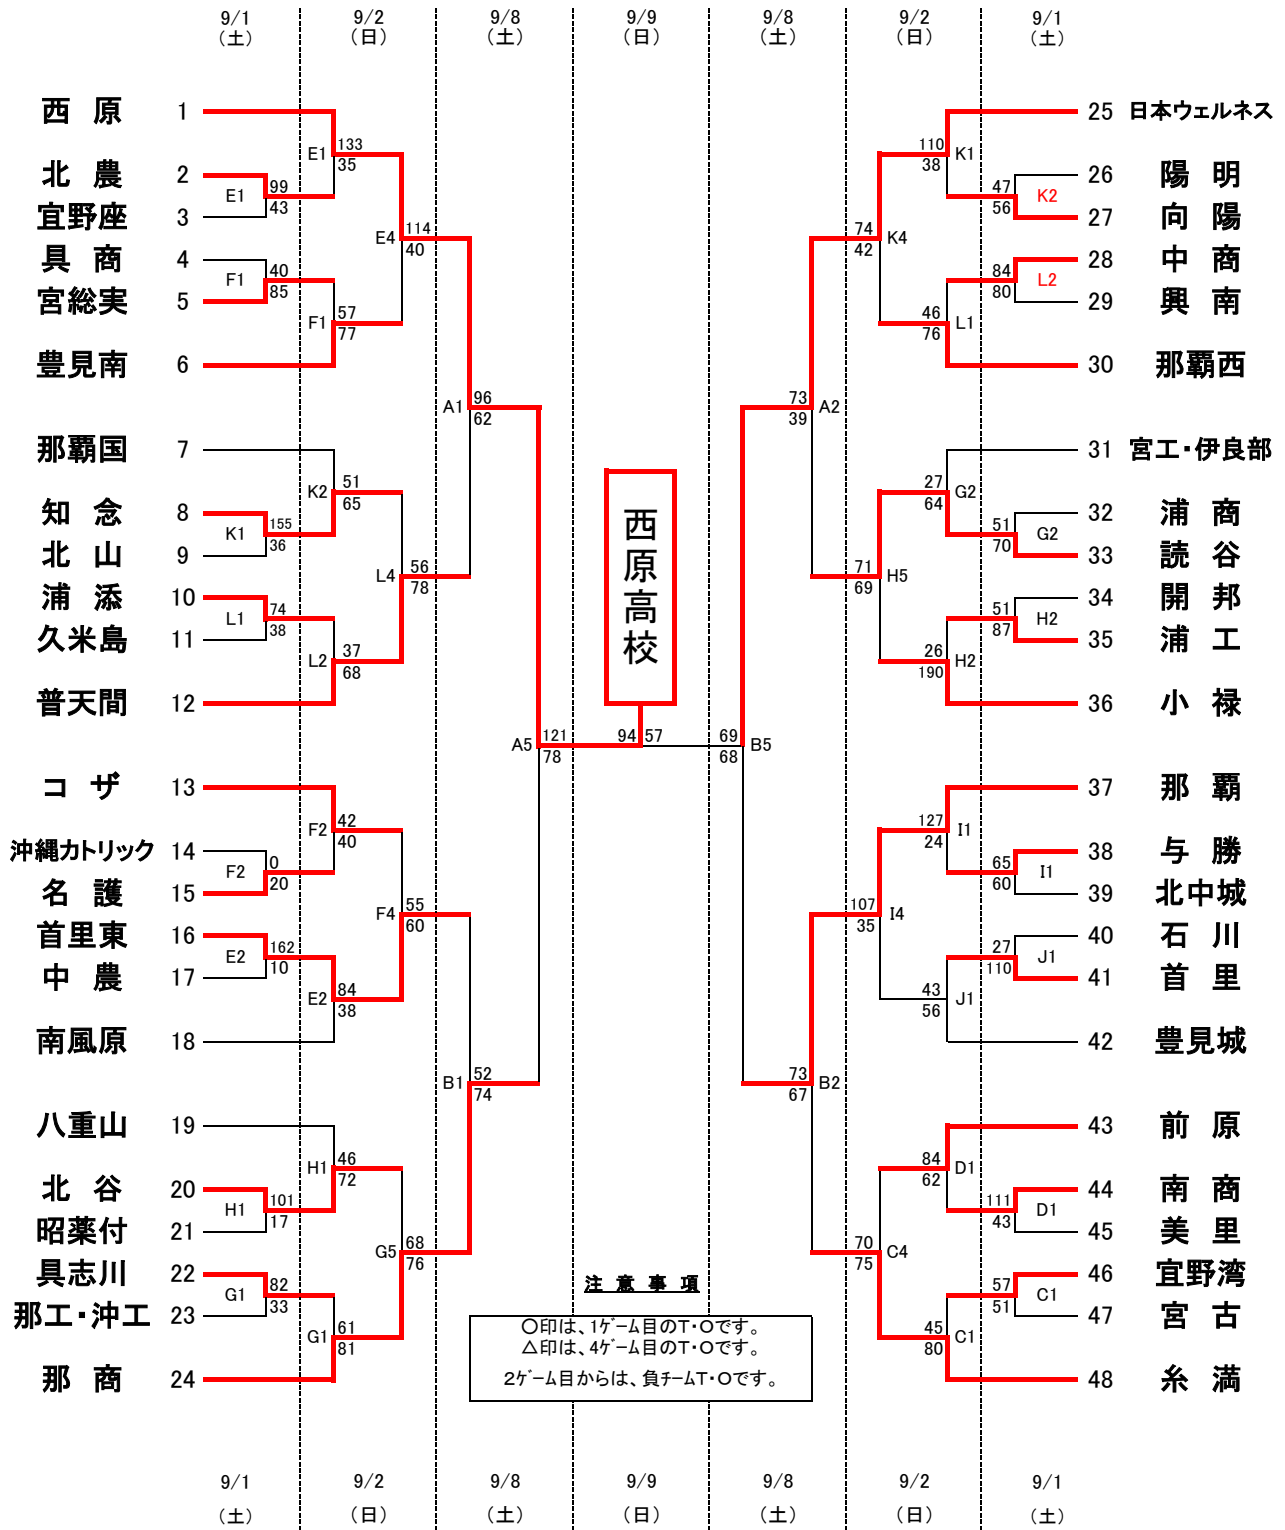

平成30年度 第61回全沖縄高校バスケットボール選手権大会

1試合目	9:00	9:00	10:00
2試合目	10:30	10:40	12:00
3試合目	12:00	12:20	
4試合目	13:30	14:00	
5試合目	15:00	15:40	
6試合目	16:30	17:20	

女子の部

会場	A・B	… 県総合体育館
	C・D	… 糸満高校
	E・F	… 南部農林高校
	G・H	… 豊見城高校
	I・J	… 那覇高校
	K・L	… 陽明高校