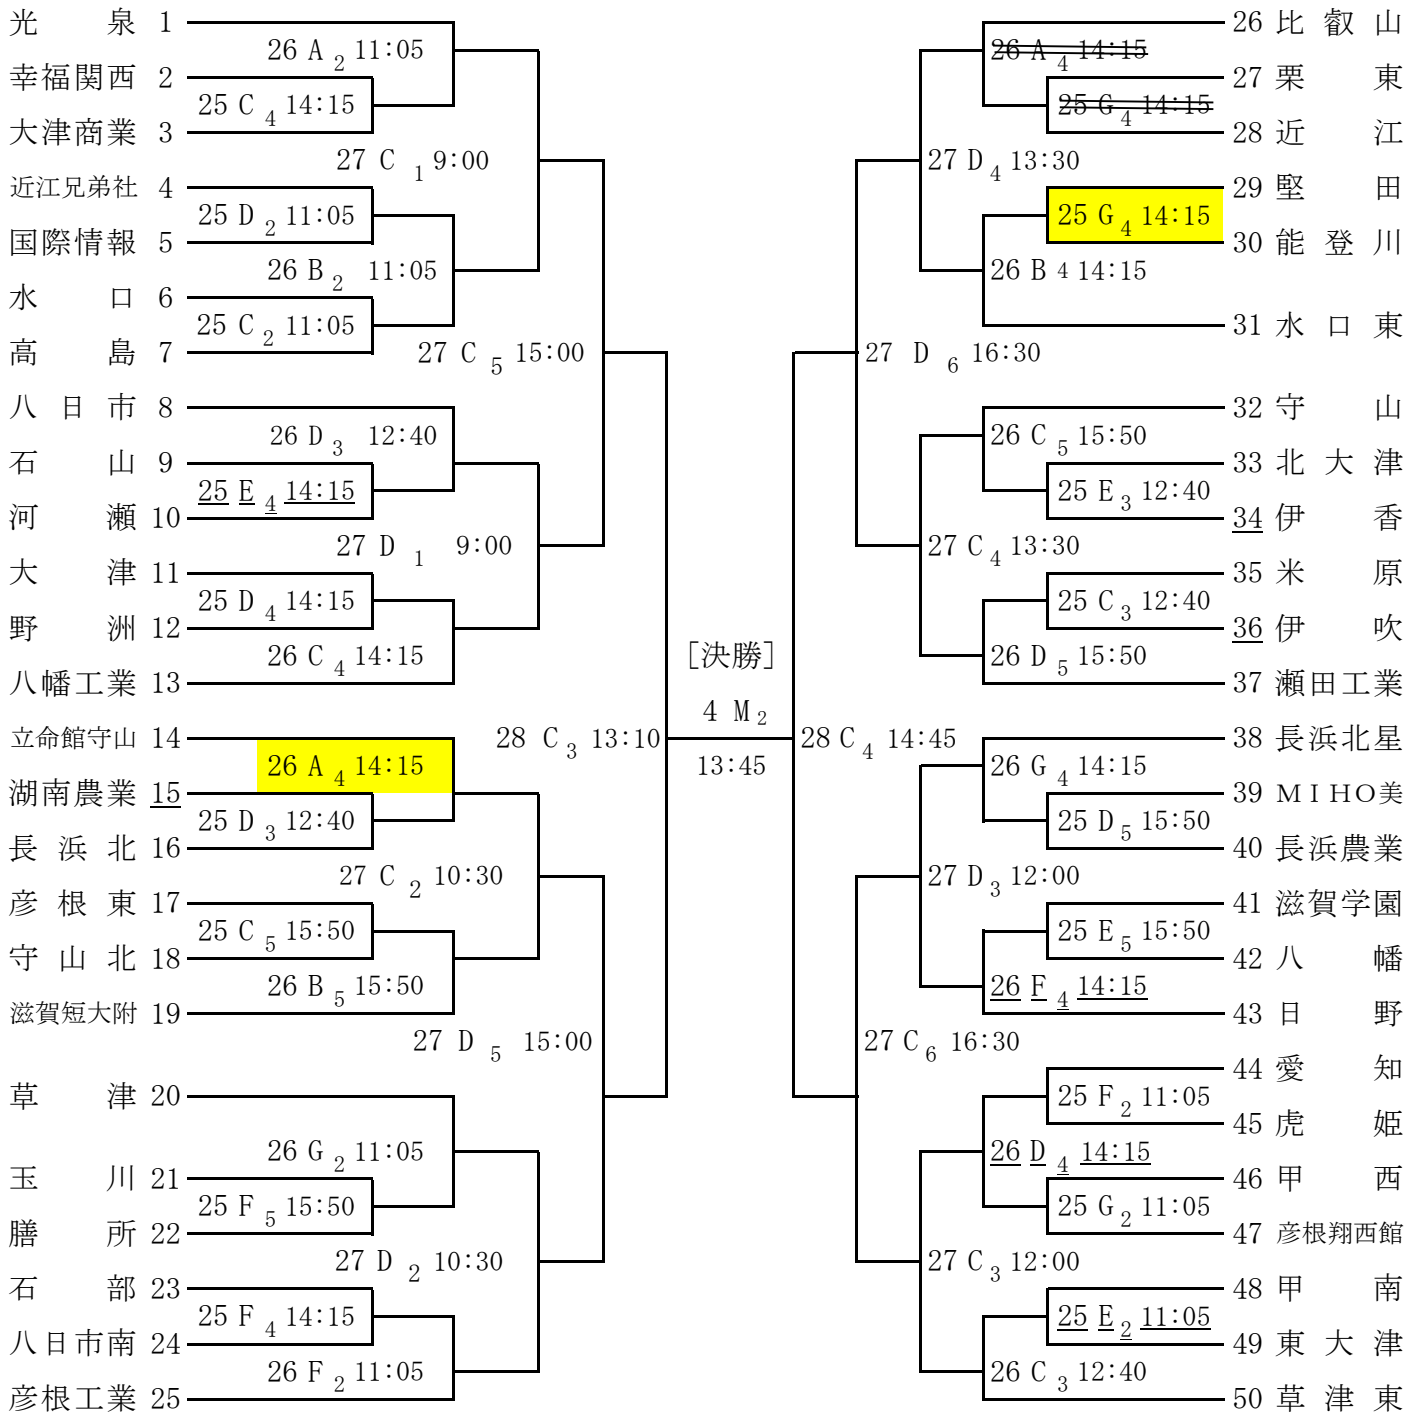

男子

2018 秋季総体

役員・第一試合のチーム
集合時間・開場時間

○ 1 ; 男子 1 回戦 ◎ 2 ; 女子 2 回戦

		コート	第1試合T.O	第1試合	第2試合	第3試合	第4試合	第5試合
				9:30	11:05	12:40	14:15	15:50
10/25 (木)	8:00	守山市民 体育館	C	伊吹男	◎ 1	○ 1	○ 1	○ 1
		D	湖南農男	◎ 1	○ 1	○ 1	○ 1	
		E	伊香男	◎ 1	○ 1	○ 1	○ 1	
	8:00	皇子が丘 公園体育館	F	愛知女	◎ 1	○ 1	◎ 1	○ 1
		G	比叡山女	◎ 1	○ 1	◎ 1	○ 1	
		H	河瀬女	◎ 1	○ 1	◎ 1	◎ 1	
9:00	ふれあいSC	H	河瀬女	◎ 1	◎ 1	◎ 1		

女子

2018 秋季総体

役員・第一試合のチーム
集合時間・開場時間

				第1試合	第2試合	第3試合	第4試合	第5試合			
10/26 (金)	8:00	野洲市総合 体育館	コート 第1試合T.0	9:30	11:05	12:40	14:15	15:50			
	8:00	守山市民 体育館	A 女25D1勝	◎2	◎2	◎2	◎2	◎2			
			B 女25C1勝	◎2	◎2	◎2	◎2	◎2			
8:00	皇子が丘 公園体育館	C 男25E2勝	◎2	◎2	◎2	◎2	◎2	◎2			
		D 男25E4勝	◎2	◎2	◎2	◎2	◎2	◎2			
10/27 (土)	8:00	守山市民 体育館	E 湖南農女	◎2	◎2	◎2	◎2	◎2			
			F 女25G1勝	◎2	◎2	◎2	◎2	◎2			
	8:00	皇子が丘 公園体育館	G 八日市南女	◎2	◎2	◎2	◎2	◎2			
10/28 (日)	8:00	守山市民 体育館	コート 第1試合T.0	9:00	10:30	12:00	13:30	15:00	16:30		
			C 男26D4勝	◎3	◎3	◎3	◎3	◎4	◎4		
	8:00	皇子が丘 公園体育館	D 男26F4勝	◎3	◎3	◎3	◎3	◎4	◎4		
11/ 4 (日)	8:00	野洲市総合 体育館	F 女26G1勝	◎3	◎3	◎3	◎3	◎4	◎4		
			G 女26B1勝	◎3	◎3	◎3	◎3	◎4	◎4		
		コート 第1試合T.0		10:00	11:35	13:10	14:45				
		C 後日決定		◎準決	◎準決	○準決	○準決				
		コート 第1試合T.0		12:05	13:45						
		M 後日決定		◎決勝	○決勝						