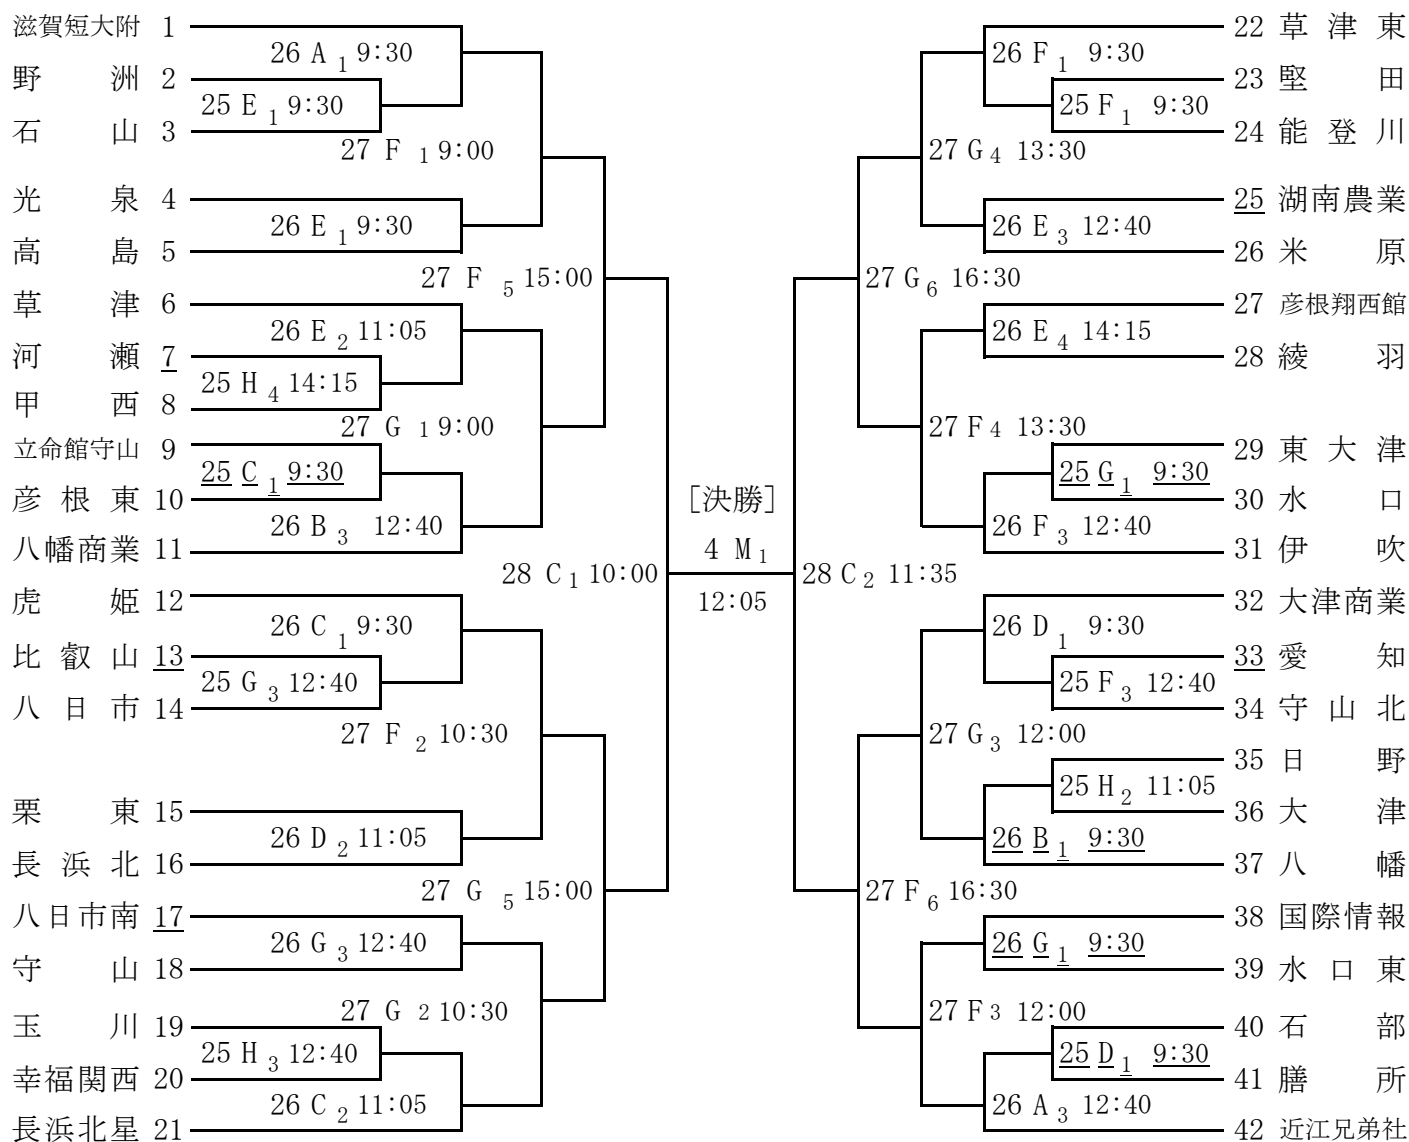

男子

2018 秋季総体

役員・第一試合のチーム
集合時間・開場時間

○ 1 ; 男子 1 回戦 ◎ 2 ; 女子 2 回戦

		コート	第1試合T.O	第1試合	第2試合	第3試合	第4試合	第5試合
				9:30	11:05	12:40	14:15	15:50
10/25 (木)	8:00	守山市民 体育館	C	伊吹男	◎ 1	○ 1	○ 1	○ 1
		D	湖南農男	◎ 1	○ 1	○ 1	○ 1	
		E	伊香男	◎ 1	○ 1	○ 1	○ 1	
	8:00	皇子が丘 公園体育館	F	愛知女	◎ 1	○ 1	◎ 1	○ 1
		G	比叡山女	◎ 1	○ 1	◎ 1	○ 1	
		H	河瀬女	◎ 1	○ 1	◎ 1	◎ 1	
9:00	ふれあいSC	H	河瀬女	◎ 1	◎ 1	◎ 1		

女子

2018 秋季総体

役員・第一試合のチーム
集合時間・開場時間

				第1試合	第2試合	第3試合	第4試合	第5試合			
10/26 (金)	8:00	野洲市総合 体育館	コート 第1試合T.0	9:30	11:05	12:40	14:15	15:50			
	8:00	守山市民 体育館	A 女25D1勝	◎2	◎2	◎2	◎2	◎2			
			B 女25C1勝	◎2	◎2	◎2	◎2	◎2			
8:00	皇子が丘 公園体育館	C 男25E2勝	◎2	◎2	◎2	◎2	◎2	◎2			
		D 男25E4勝	◎2	◎2	◎2	◎2	◎2	◎2			
10/27 (土)	8:00	守山市民 体育館	E 湖南農女	◎2	◎2	◎2	◎2	◎2			
			F 女25G1勝	◎2	◎2	◎2	◎2	◎2			
	8:00	皇子が丘 公園体育館	G 八日市南女	◎2	◎2	◎2	◎2	◎2			
10/28 (日)	8:00	守山市民 体育館	コート 第1試合T.0	9:00	10:30	12:00	13:30	15:00	16:30		
			C 男26D4勝	◎3	◎3	◎3	◎3	◎4	◎4		
	8:00	皇子が丘 公園体育館	D 男26F4勝	◎3	◎3	◎3	◎3	◎4	◎4		
11/ 4 (日)	8:00	野洲市総合 体育館	F 女26G1勝	◎3	◎3	◎3	◎3	◎4	◎4		
			G 女26B1勝	◎3	◎3	◎3	◎3	◎4	◎4		
		コート 第1試合T.0		10:00	11:35	13:10	14:45				
		C 後日決定		◎準決	◎準決	○準決	○準決				
		コート 第1試合T.0		12:05	13:45						
		M 後日決定		◎決勝	○決勝						