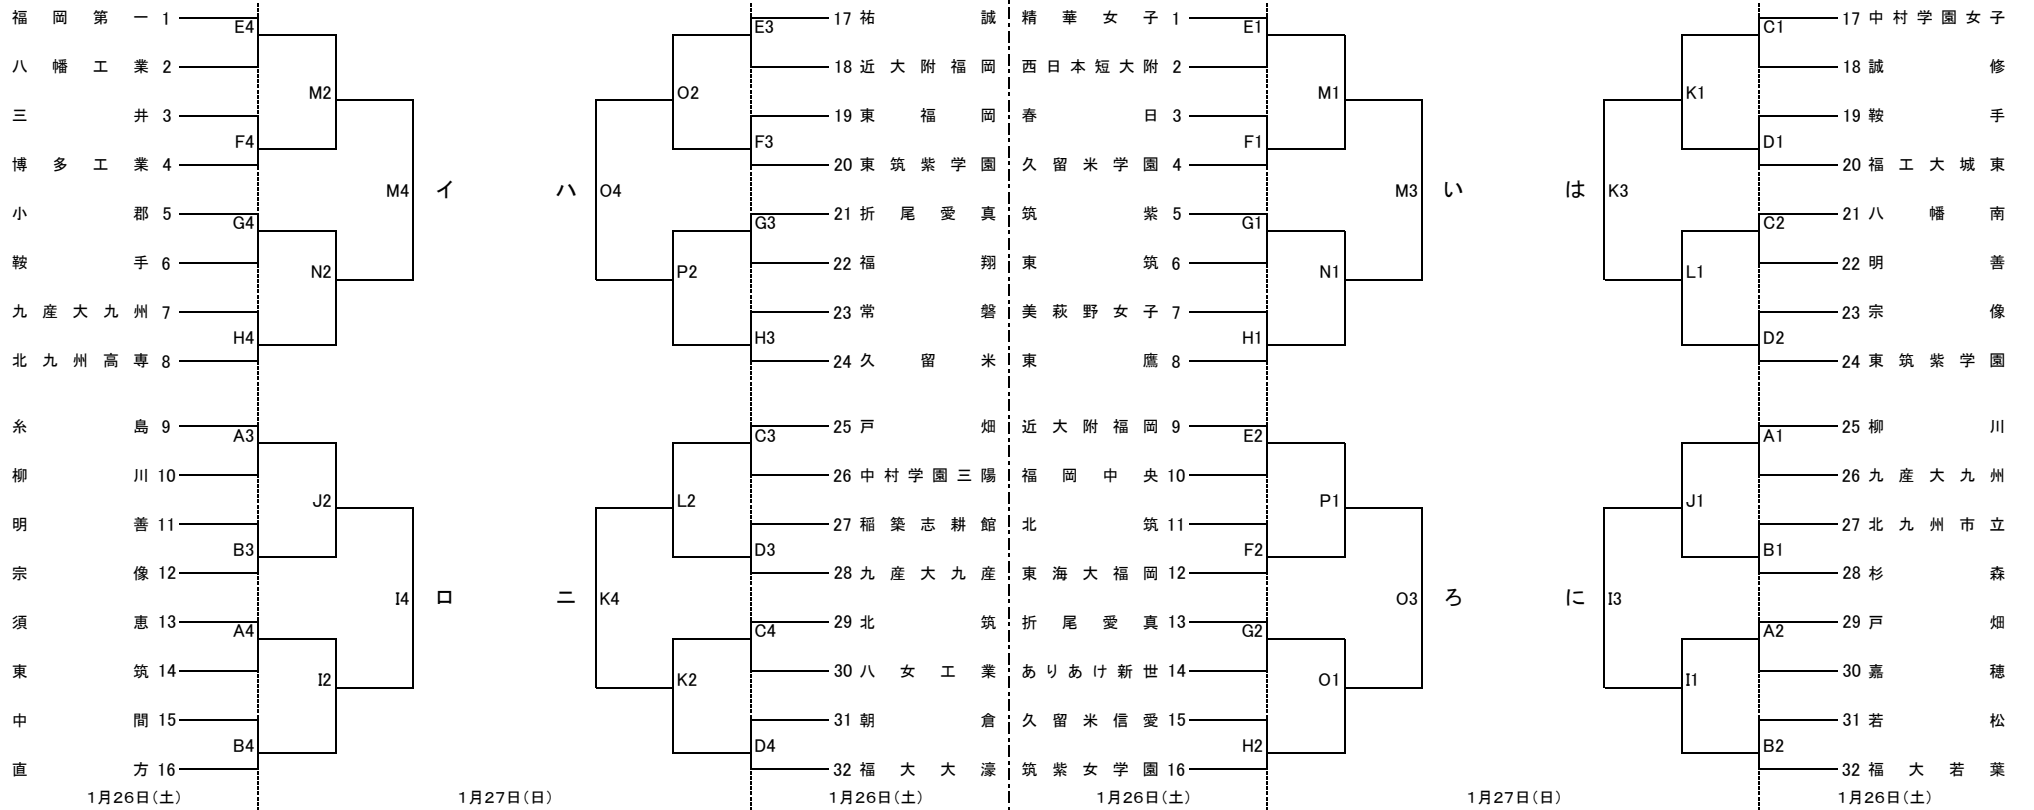

平成30年度福岡県高等学校バスケットボール新人大会
兼全九州高等学校バスケットボール春季選手権大会福岡県予選組合せ

男子の部

女子の部

【会場】

1月26日(土)	A・B	福岡農業高等学校	C・D	太宰府高等学校
	E・F	久留米総合スポーツセンター	G・H	久留米総合スポーツセンター
1月27日(日)	I・J	福岡農業高等学校	K・L	太宰府高等学校
	M・N	久留米総合スポーツセンター	O・P	久留米総合スポーツセンター

【試合時間】

【1月26日(土)】		【1月27日(日)】	
1試合目	10:00~	1試合目	10:00~
2試合目	11:30~	2試合目	11:30~
3試合目	13:00~	3試合目	13:30~
4試合目	14:30~	4試合目	15:00~

イ ——— Q2 14:30 ——— 口
ハ ——— R2 14:30 ——— 二
2月2日(土)

い ——— Q1 13:00 ——— ろ
は ——— R1 13:00 ——— に
2月2日(土)

イ・口の勝者 ——— Q2 11:00 ——— ハ・二の敗者
イ・口の敗者 ——— R2 11:00 ——— ハ・二の勝者
イ・口の勝者 ——— Q4 14:30 ——— ハ・二の勝者
イ・口の敗者 ——— R4 14:30 ——— ハ・二の敗者
2月3日(日)

いろの勝者 ——— Q1 9:30 ——— は・にの敗者
いろの敗者 ——— R1 9:30 ——— は・にの勝者
いろの勝者 ——— Q3 13:00 ——— は・にの勝者
いろの敗者 ——— R3 13:00 ——— は・にの敗者
2月3日(日)