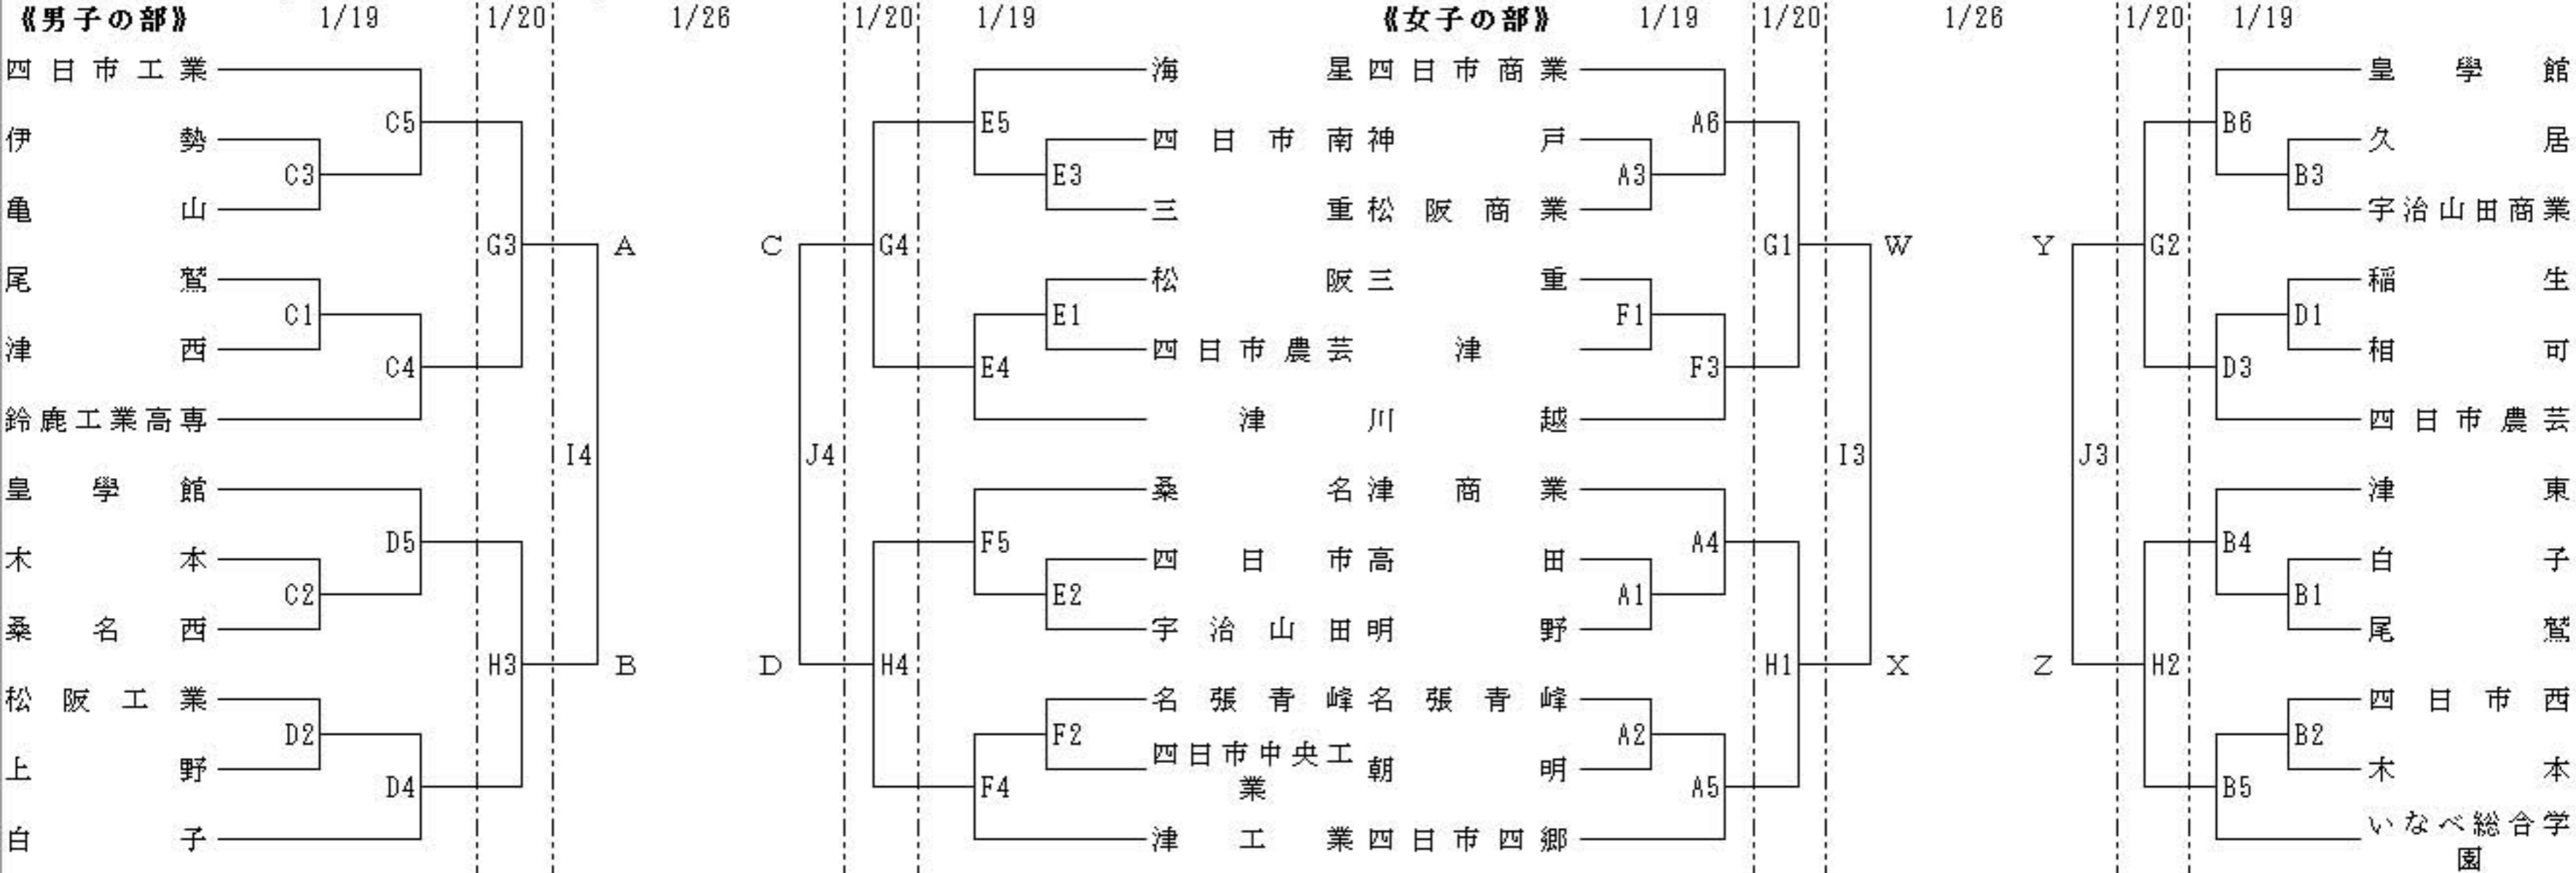

平成30年度 サンアリーナカップ兼三重県高等学校バスケットボール新人大会

組合せ表 1/19…松阪商業高(A・B),松阪工業高(C・D),伊勢工業高(E・F) 1/20…稲生高(G・H)  
1/26,27…県営サンアリーナ(I・J)

5位決定戦 1/26 《男子》

試合時間 1/19 ① 9:00~ ② 10:30~  
1/20 ① 10:00~ ② 11:30~  
1/26 ① 9:30~ ② 11:00~

《女子》

③ 12:00~ ④ 13:30~ ⑤ 15:00~  
③ 13:00~ ④ 14:30~  
③ 12:30~ ④ 14:00~ ⑤ 15:30~

決勝リーグ

1/27	① 9:30~	② 11:10~	③ 12:50~	④ 14:30~
I	WX勝-YZ負	AB勝-CD負	WX勝-YZ勝	AB勝-CD勝
J	WX負-YZ勝	AB負-CD勝	WX負-YZ負	AB負-CD負