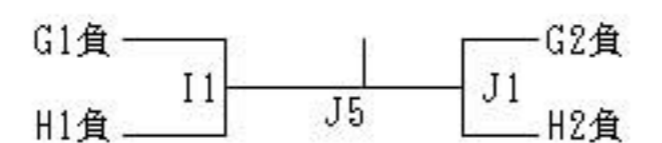

《女子》

③ 12:00~ ④ 13:30~ ⑤ 15:00~
③ 13:00~ ④ 14:30~
③ 12:30~ ④ 14:00~ ⑤ 15:30~

決勝リーグ

1/27	① 9:30~	② 11:10~	③ 12:50~	④ 14:30~
I	WX勝-YZ負	AB勝-CD負	WX勝-YZ勝	AB勝-CD勝
J	WX負-YZ勝	AB負-CD勝	WX負-YZ負	AB負-CD負