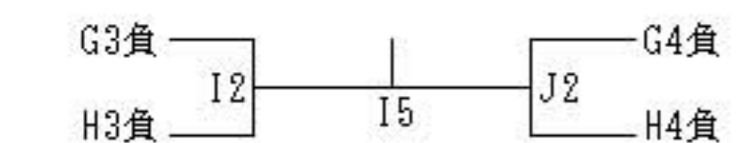

平成30年度 サンアリーナカップ兼三重県高等学校バスケットボール新人大会

組合せ表 1/19…松阪商業高(A・B),松阪工業高(C・D),伊勢工業高(E・F) 1/20…稲生高(G・H)  
1/26,27…県営サンアリーナ(I・J)

5位決定戦 1/26 《男子》

試合時間 1/19 ① 9:00~ ② 10:30~  
1/20 ① 10:00~ ② 11:30~  
1/26 ① 9:30~ ② 11:00~