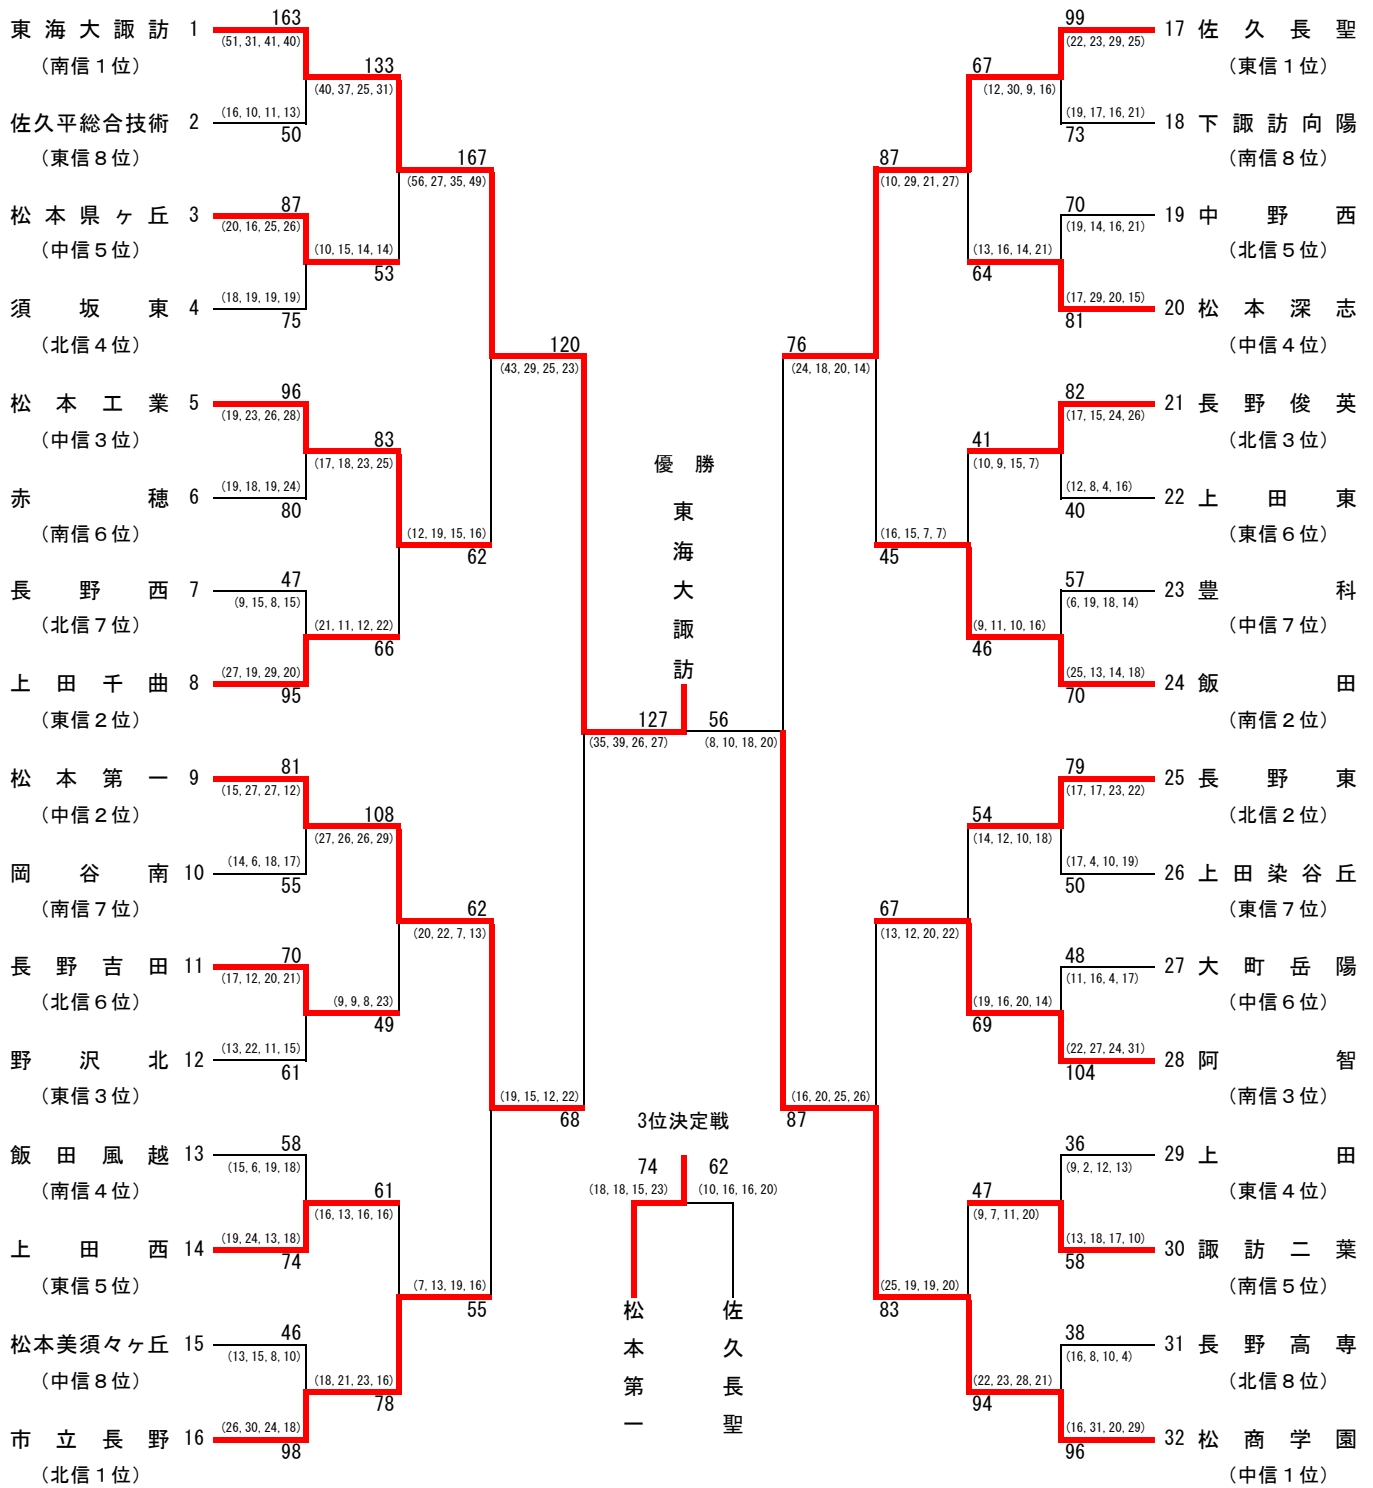

平成30年度 長野県高等学校新人体育大会バスケットボール競技大会

長野県高等学校体育連盟バスケットボール専門部

期 日 : 平成30年11月29日・30日・12月1日

会 場 : 南長野運動公園体育館, ホワイトリング, 千曲市更埴体育館

【男子】

[順位] 1位 東海大諏訪
2位 松商学園
3位 松本第一
4位 佐久長聖

平成30年度 長野県高等学校新人体育大会バスケットボール競技大会

長野県高等学校体育連盟バスケットボール専門部

期 日 : 平成30年11月29日・30日・12月1日

会 場 : 南長野運動公園体育館, ホワイトリング, 千曲市更埴体育館

【女子】

[順位] 1位 東海大諏訪
 2位 市立長野
 3位 佐久長聖
 4位 松商学園