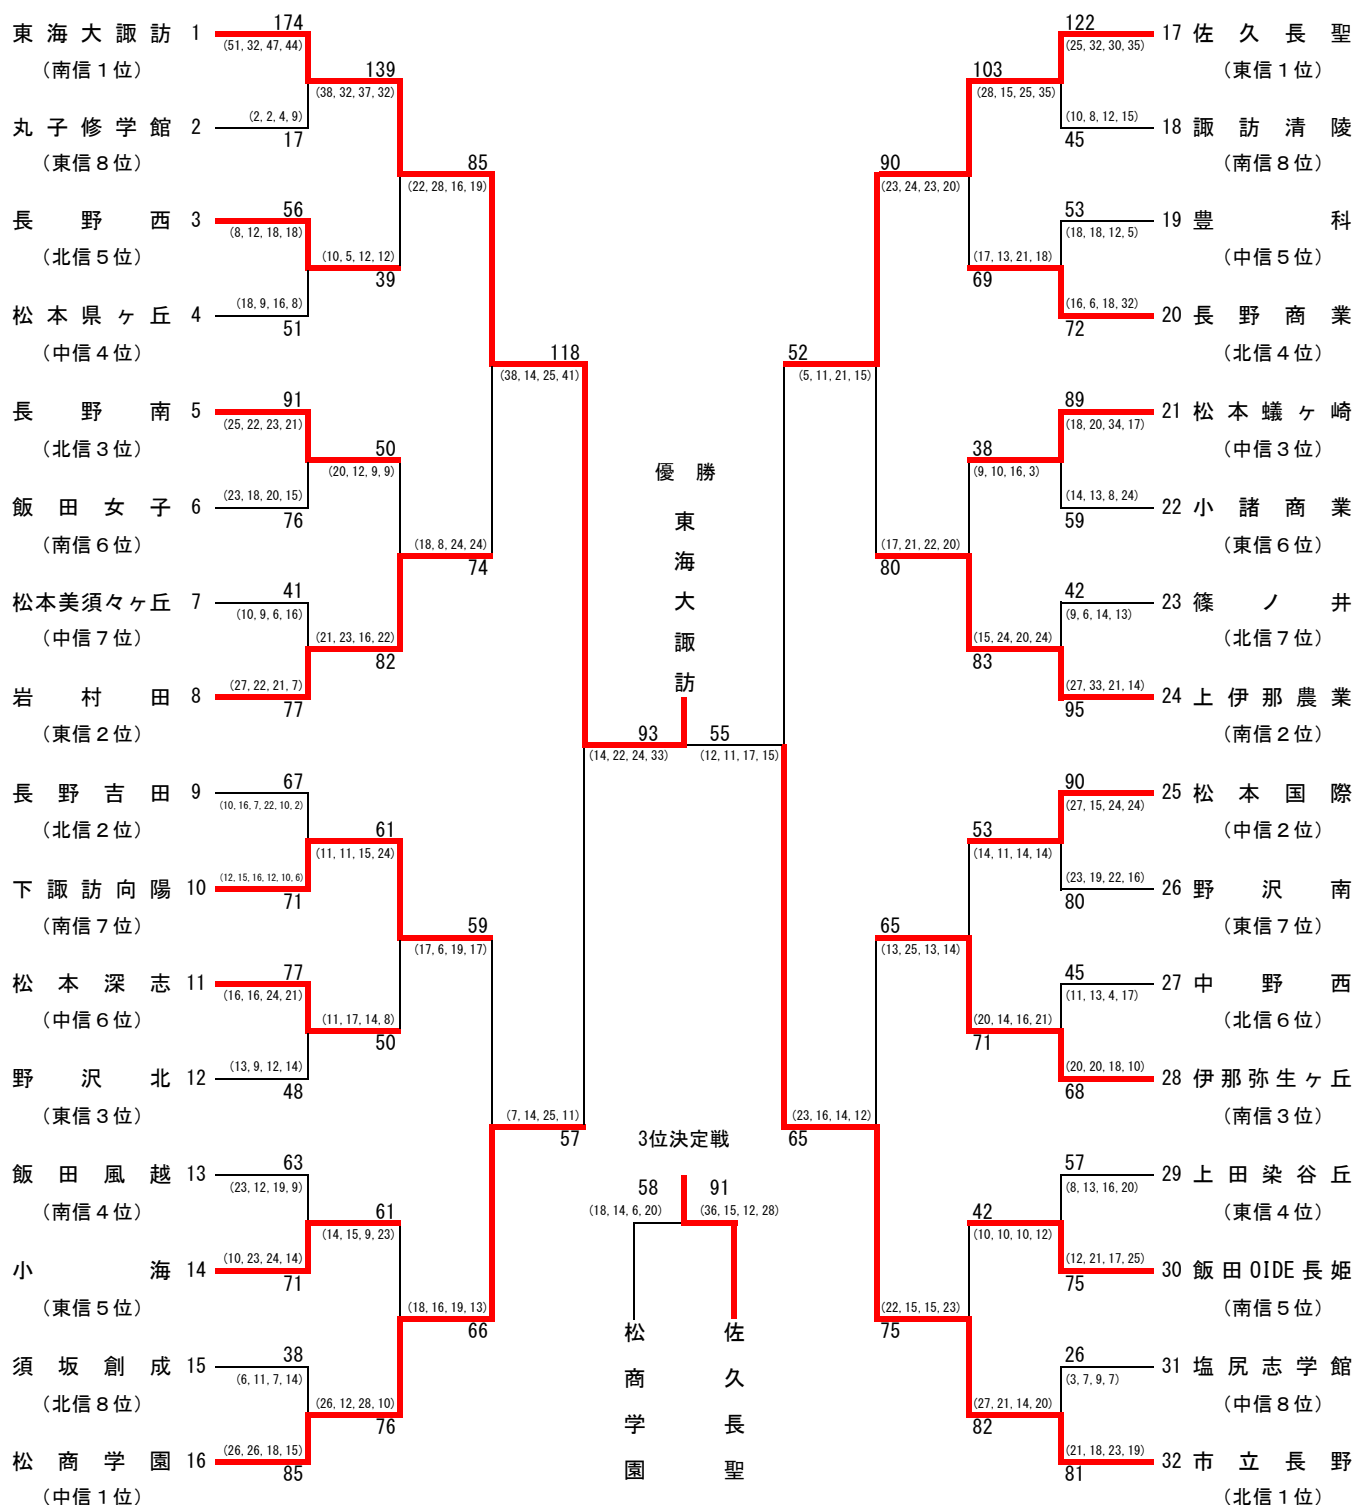

平成30年度 長野県高等学校新人体育大会バスケットボール競技大会

長野県高等学校体育連盟バスケットボール専門部

期 日 : 平成30年11月29日・30日・12月1日

会 場 : 南長野運動公園体育館, ホワイトリング, 千曲市更埴体育館

【男子】

[順位] 1位 東海大諏訪
2位 松商学園
3位 松本第一
4位 佐久長聖

平成30年度 長野県高等学校新人体育大会バスケットボール競技大会

長野県高等学校体育連盟バスケットボール専門部

期 日 : 平成30年11月29日・30日・12月1日

会 場 : 南長野運動公園体育館, ホワイトリング, 千曲市更埴体育館

【女子】

[順位] 1位 東海大諏訪
 2位 市立長野
 3位 佐久長聖
 4位 松商学園