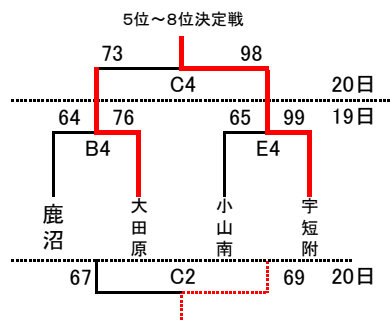

平成30年度第74回栃木県高等学校バスケットボール新人大会  
 兼 関東高等学校新人バスケットボール大会 県予選会

試合時間	
第1試合	10:00~
第2試合	11:30~
第3試合	13:00~
第4試合	14:30~

試合会場		
栃本市体育館	A	B C
清原体育館	D	E
宇都宮市体育館	F	G H
アリーナたぬま	I	J K
宇都宮清陵高校	L	M
足利高校	N	O
足利工業高校	P	Q
宇都宮工業高校	T	U
矢板中央高校	V	W
那須清峰高校	X	Y

決勝リーグ				T・O
①	19日	A4	文星附-宇北	A3負
②	19日	D4	宇都宮-宇短附	D3負
③	20日	A2	文星附-宇都宮	作新
④	20日	B2	宇北-宇工	文星女
⑤	20日	A4	文星附-宇工	白鷗
⑥	20日	B4	宇北-宇都宮	矢中央