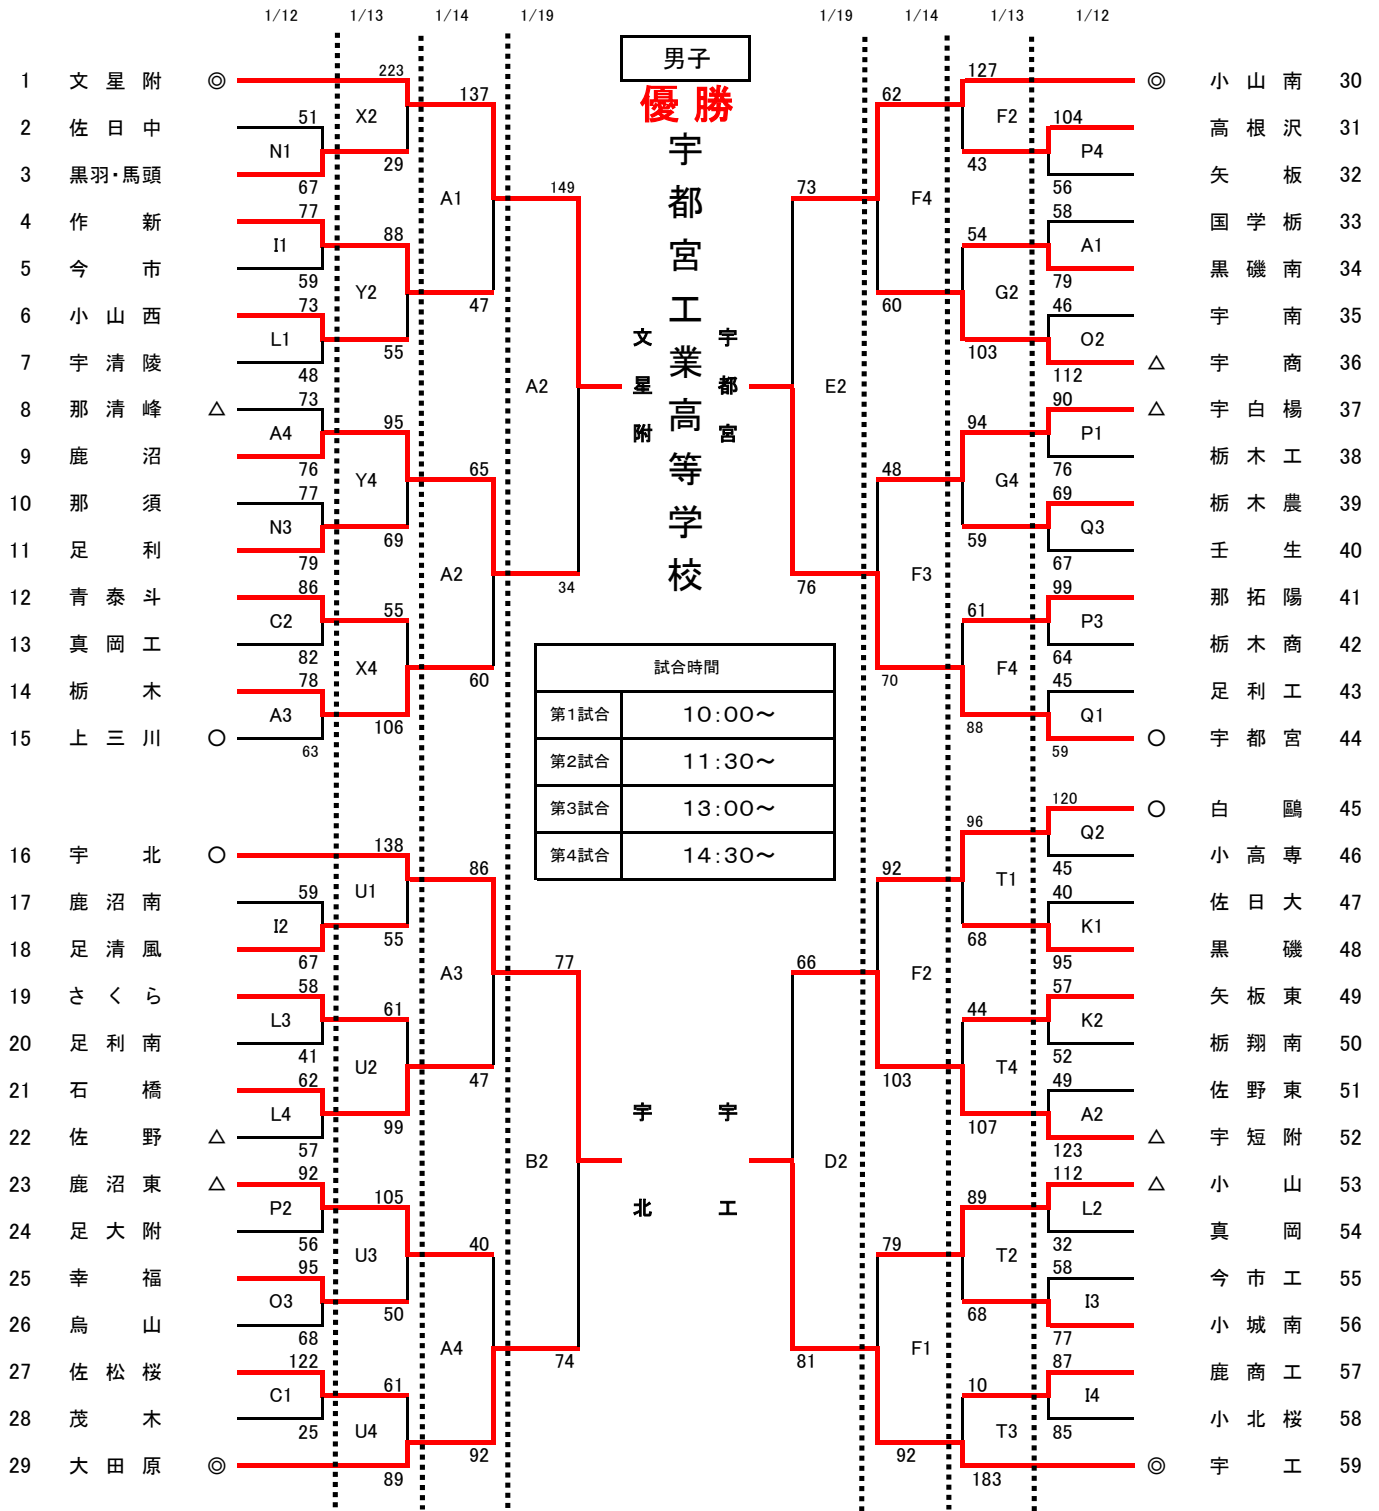

平成30年度第74回栃木県高等学校バスケットボール新人大会  
 兼 関東高等学校新人バスケットボール大会 県予選会

試合時間	
第1試合	10:00~
第2試合	11:30~
第3試合	13:00~
第4試合	14:30~

試合会場		
栃本市体育館	A	B C
清原体育館	D	E
宇都宮市体育館	F	G H
アリーナたぬま	I	J K
宇都宮清陵高校	L	M
足利高校	N	O
足利工業高校	P	Q
宇都宮工業高校	T	U
矢板中央高校	V	W
那須清峰高校	X	Y

決勝リーグ				T・O
①	19日	A4	文星附-宇北	A3負
②	19日	D4	宇都宮-宇短附	D3負
③	20日	A2	文星附-宇都宮	作新
④	20日	B2	宇北-宇工	文星女
⑤	20日	A4	文星附-宇工	白鷗
⑥	20日	B4	宇北-宇都宮	矢中央