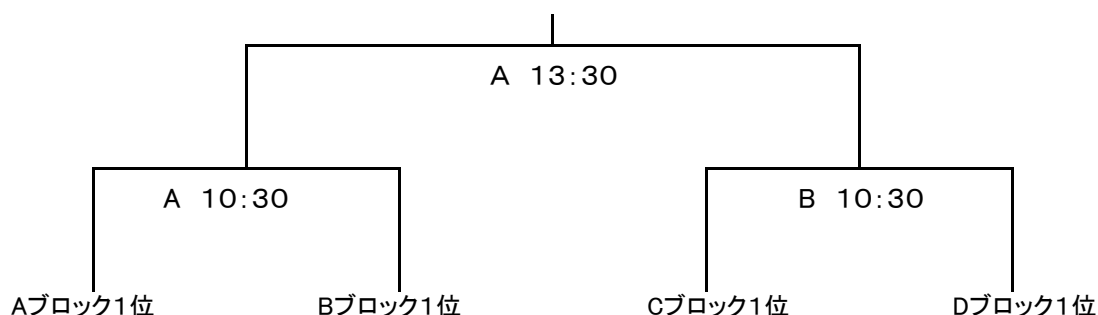

男子組合せ

	a	b	c
Aブロック	福島東稜 (福島1位)	山形中央 (山形2位)	平成 (秋田2位)
Bブロック	一関工業 (岩手1位)	明成 (宮城1位)	弘前実業 (青森2位)
Cブロック	羽黒 (山形1位)	八学光星 (青森1位)	福島南 (福島2位)
Dブロック	能代工 (秋田1位)	黒沢尻工業 (岩手2位)	聖和学園 (宮城2位)

2月2日(土) ブロック別予選リーグ

CNAアリーナ★あきた(A・Bコート)

開始時刻		Aコート		Bコート	
1	9:00	福島東稜 対 平成	一関工業 対 弘前実業		
		{ - }	{ - }		
		{ - }	{ - }		
		{ - }	{ - }		
2	10:30	羽黒 対 福島南	能代工 対 聖和学園		
		{ - }	{ - }		
		{ - }	{ - }		
		{ - }	{ - }		
3	12:00	平成 対 山形中央	弘前実業 対 明成		
		{ - }	{ - }		
		{ - }	{ - }		
		{ - }	{ - }		
4	13:30	福島南 対 八学光星	聖和学園 対 黒沢尻工業		
		{ - }	{ - }		
		{ - }	{ - }		
		{ - }	{ - }		
5	15:00	山形中央 対 福島東稜	明成 対 一関工業		
		{ - }	{ - }		
		{ - }	{ - }		
		{ - }	{ - }		
6	16:30	八学光星 対 羽黒	黒沢尻工業 対 能代工		
		{ - }	{ - }		
		{ - }	{ - }		
		{ - }	{ - }		

2月3日(日) 決勝トーナメント

CNAアリーナ★あきた(A・Bコート)