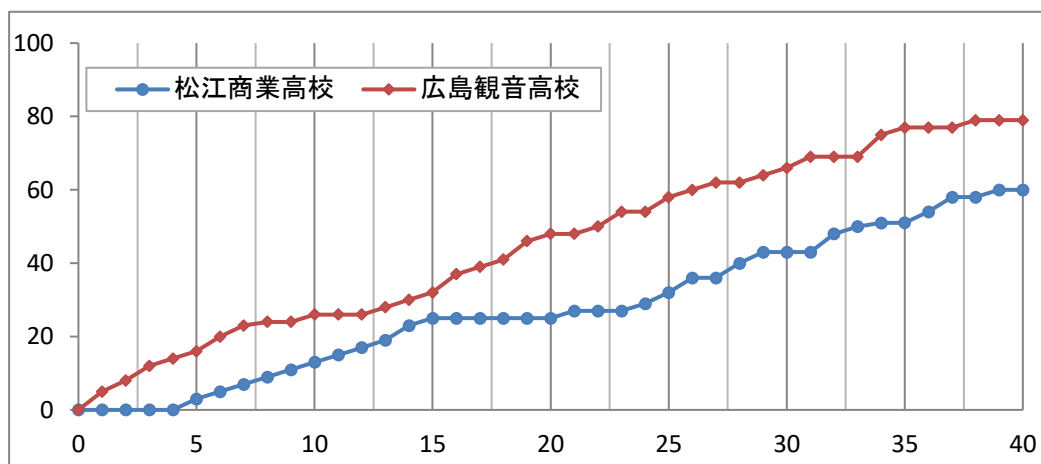

平成30年度 中国高等学校バスケットボール新人大会

女子二回戦
 主審 前花 直哉
 副審 岸本 祥也
 石川 達也

松江商業高校 60 (島根県) ●

79 広島観音高校 (広島県) ○

13 - 26
 12 - 22
 18 - 18
 17 - 13
 -

No. 9B5 日時: 2019年2月9日(土) 15:00 会場: 維新百年記念公園スポーツ文化センター

松江商業高校

No.	選手氏名	得点	3P	2P	FT	F	R	As
4	* 高橋 芽生 (C)	9	1	3	0	5	3	0
5	今岡 陽菜子	3	1	0	0	2	6	2
6	* 岡坂 里桜	11	1	4	0	3	11	0
7	佐々木 歩夢	-	-	-	-	-	-	-
8	島村 茜里	-	-	-	-	-	-	-
9	* 竹谷 茉莉	2	0	1	0	3	3	1
10	* 永見 綾花	19	1	8	0	2	5	2
11	後藤 未羽	-	-	-	-	-	-	-
12	* 梅村 美羽	8	0	4	0	3	0	4
13	山根 示優	-	-	-	-	-	-	-
14	松近 麻衣花	8	1	2	1	3	1	1
コーチ 玉井 良典								
合計		60	5	22	1	21	29	10