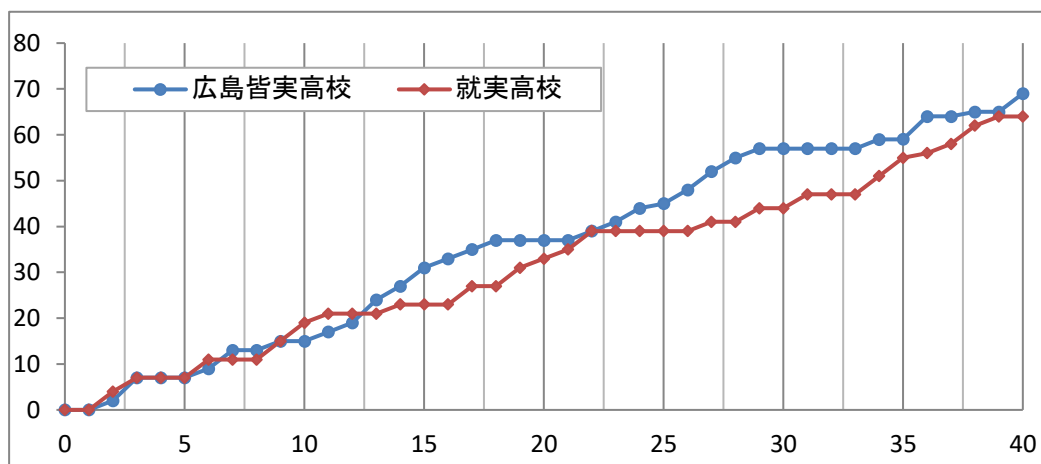

平成30年度 中国高等学校バスケットボール新人大会

女子二回戦
 主審 秋山 厚志
 副審 大下 俊之
 高菅 靖友

広島皆実高校 69 (広島県) ○

就実高校 64 (岡山県) ●

15 - 19
 22 - 14
 20 - 11
 12 - 20
 -

No. 9C5 日時: 2019年2月9日(土) 15:00 会場: 維新百年記念公園スポーツ文化センター

広島皆実高校

No.	選手氏名	得点	3P	2P	FT	F	R	As
4	* 澤崎唯奈 (C)	5	1	1	0	1	0	1
5	* 得田歩菜	17	2	5	1	0	2	0
6	福増理沙	0	0	0	0	1	0	0
7	永井憂	0	0	0	0	1	0	0
8	福岡滯	-	-	-	-	-	1	0
9	* 丸山愛友	25	0	8	9	3	3	2
10	* 廣田萌々	8	0	3	2	3	10	1
11	* 村井陽	2	0	1	0	1	7	1
12	田村美紀	0	0	0	0	0	0	0
13	小西里奈	2	0	1	0	0	0	0
14	大塚夏奈	-	-	-	-	-	-	-
15	中水唯歌	0	0	0	0	0	0	0
16	小林愛奈	10	1	3	1	1	4	0
17	濱田月那	-	-	-	-	-	-	-
18	山本真帆	-	-	-	-	-	-	-
コーチ	村井幸太郎							
合計		69	4	22	13	11	27	5