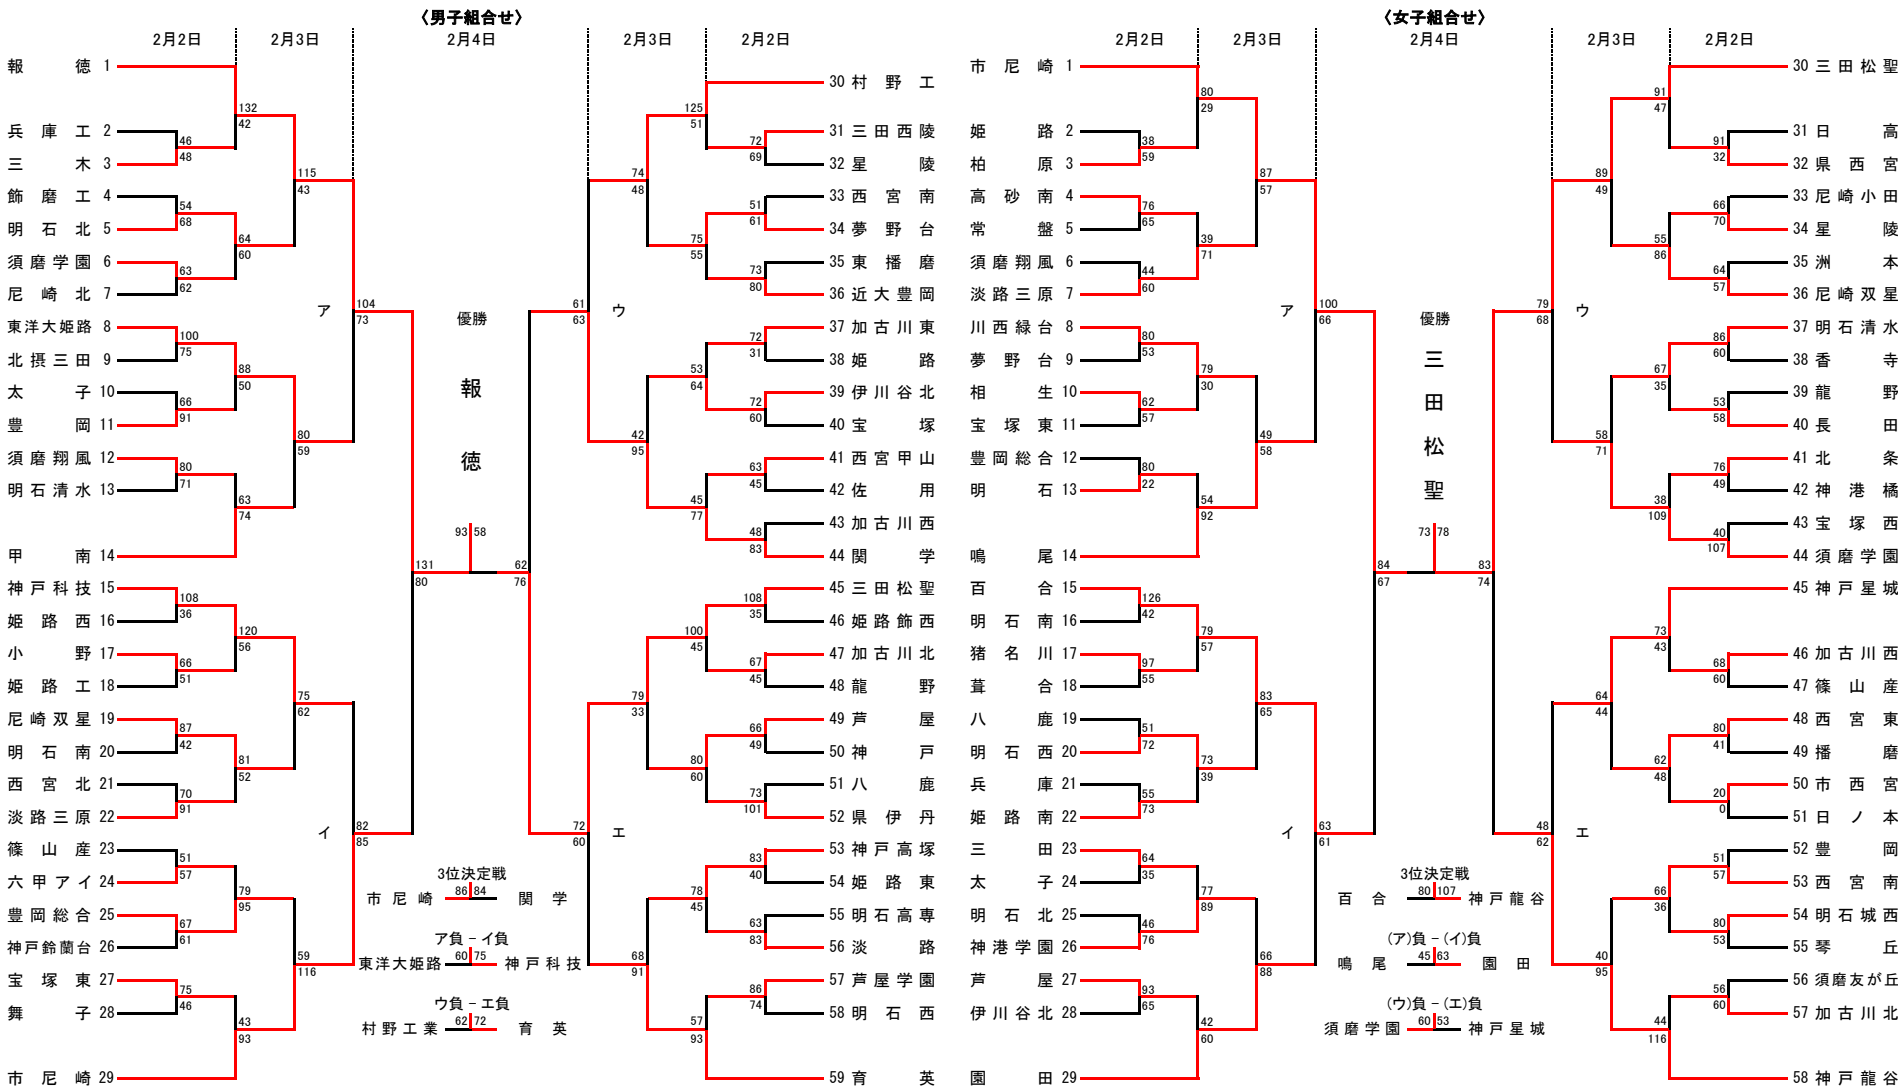

第 71 回 兵 庫 県 高 等 学 校 新 人 バ ス ケ ッ ト ボ ー ル 選 抜 優 勝 大 会

と き : 平成31年2月2日(土)・3日(日)・4日(月)

と ち ろ : 宝塚市立スポーツセンター総合体育館(A・B・C) ベイコム総合体育館(D・E) 尼崎市立尼崎双星高等学校(G・H) 県立武庫荘総合高等学校(I・J) 県立伊丹高等学校(K・L) 県立西宮高等学校(M・N) 西宮市立西宮東高等学校(O・P) 県立西宮南高等学校(Q・R) 県立宝塚高等学校(S・T) 県立宝塚北高等学校(U・V) 県立宝塚西高等学校(W・X)

主 管 : 兵庫県高体連バスケットボール部 (一財)兵庫県バスケットボール協会

〈各高校・会場には、駐車場がありませんので、車でのご来校はご遠慮ください。応援のみなさまにも連絡しておいて下さい。〉