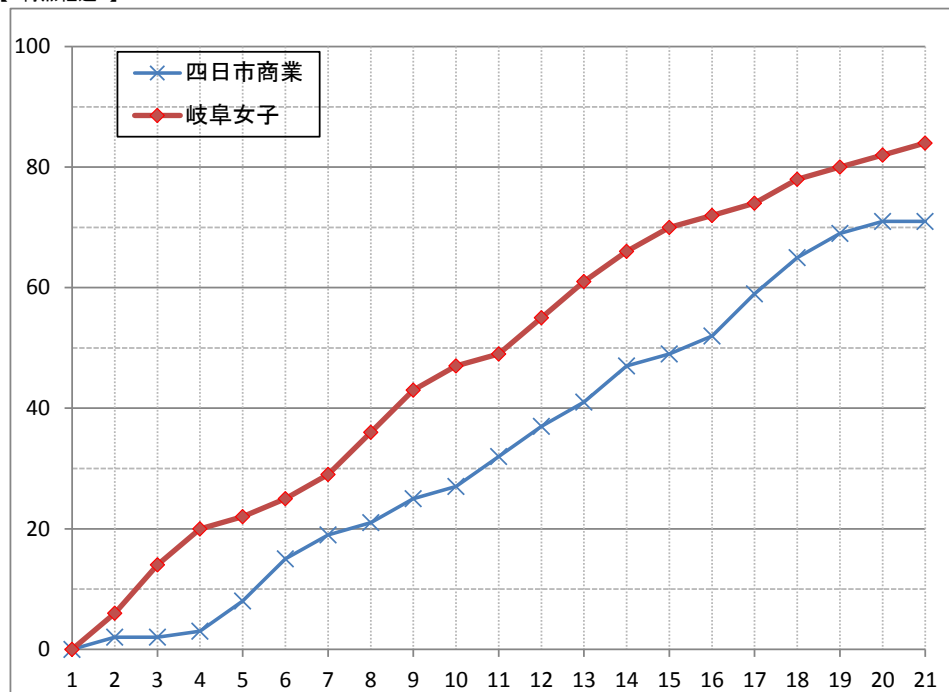

第32回東海高等学校バスケットボール新人大会

決勝リーグ

試合日	2019年2月9日
会場	このはなアリーナ
コート	Bコート
開始時間	14:20

TEAM A		TEAM B
四日市商業 (三重)	71	84 岐阜女子 (岐阜)
	15 - 25	
	17 - 24	
	20 - 23	
	19 - 12	
	OT	

TEAM A 四日市商業 (三重)

No	S	選手名	PTS	3P	2P	FT	F
4	*	田中 万衣羽	34	7	5	3	1
5	DNP	横山 涼	0	0	0	0	0
6	*	長谷川 紗羅	23	0	11	1	3
7	*	小林 明夢	6	0	3	0	4
8	DNP	北川 夏帆	0	0	0	0	0
9	*	筒井 舞弥	2	0	1	0	2
10	*	今村 悠乃	0	0	0	0	2
11		磯部 ひなた	6	0	3	0	2
12	DNP	坂田 結衣	0	0	0	0	0
13	DNP	小西 優羽菜	0	0	0	0	0
14	DNP	伊藤 羽菜	0	0	0	0	0
15	DNP	北原 愛理	0	0	0	0	0
TEAM/COACH			/	/	/	/	
TOTAL			71	7	23	4	14

TEAM B 岐阜女子 (岐阜)

No	S	選手名	PTS	3P	2P	FT	F
4	*	林 真帆	12	1	4	1	0
5	DNP	藤田 和	0	0	0	0	0
6		大角 地黎	6	0	3	0	1
7	*	イベ エスター チカンソ	35	0	16	3	1
8		ジョル セイナフライ	0	0	0	0	0
9	*	佐藤 もも	2	0	1	0	2
10	*	平尾 彩奈	9	0	4	1	2
11	DNP	松永 美風	0	0	0	0	0
12		岩出 美紀	2	0	1	0	2
13	*	島田 望歩	4	0	2	0	0
14		松本 新湖	4	0	2	0	1
15	DNP	奥田 彩水	0	0	0	0	0
16	DNP	五十嵐 菜弥	0	0	0	0	0
17	DNP	吉岩 葵凜	0	0	0	0	0
62		勅使川原 帆南	10	0	4	2	0
TEAM/COACH			/	/	/	/	
TOTAL			84	1	37	7	9

【得点経過】

【戦評】

1PD 両チームマンツーマンでスタート。積極的に1対1を狙う岐阜女子は⑦イベの高さを生かしたポストプレイ、④林のドライブで得点を重ね、堅い守備からのブレイクで11-2とリードし、四日市商業はたまたずタイムアウト。タイムアウト後、四日市商業は④田中が3連続3Pでくらくが、リズムができてきたところで1PD終了。25-15で岐阜女子リード。

2PD 岐阜女子は⑥大角を投入しリズムを変える。対する四日市商業は⑥長谷川の1対1やコンビネーションプレイでディフェンスを崩しにかかるが岐阜女子⑥大角がゲームをコントロールし点差がなかなか縮まらない。追いつきたい四日市商業は岐阜女子の堅いディフェンスの隙を突き得点するが、流れを変えることができない。49-32、岐阜女子17点リードで前半終了。

3PD 岐阜女子は⑦イベのポストプレイで先制。四日市商業も④田中が1対1で意地を見せるが、要所で岐阜女子にブレイクを許し、リズムにのることができない。対する岐阜女子は主力を休ませながらのゲーム運び。72-52と岐阜女子が点差を広げて3PD終了。

4PD 追いつきたい四日市商業は④田中⑥長谷川を中心に早いタイミングで積極的にシュートをうっていき、残り6分で点差を11点と縮める。残り3分30秒、四日市商業⑥長谷川のシュートで9点差とし、岐阜女子に詰め寄るが、その後岐阜女子にボールをキープされタイムアップ。84-71、岐阜女子が選手層の厚さを見せ、勝利した。

戦評(文責) 飯田美穂(三島北高校) 記入者 齋藤千裕(清水東高校)