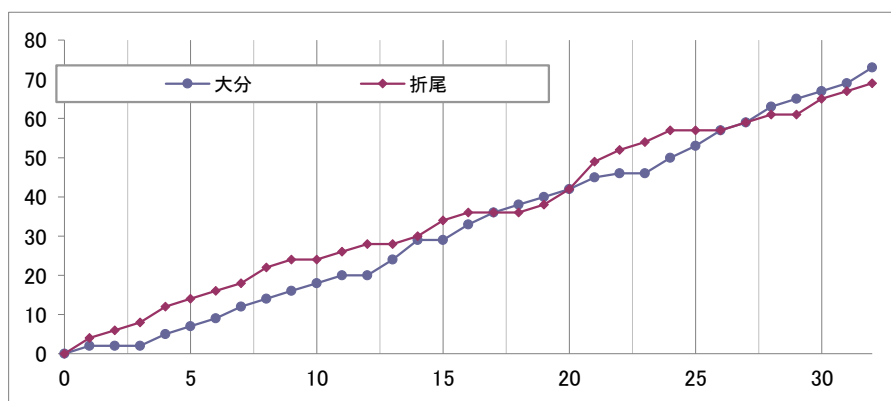

女子2回戦	大分 73	69 折尾
主審 仲松 みのり	(大分県) ○	● (福岡県)
副審 久原 優未		
北村 朋美		

No. 1B5 日時: 2019年3月2日(土) 14:50 会場: 宮崎県体育館