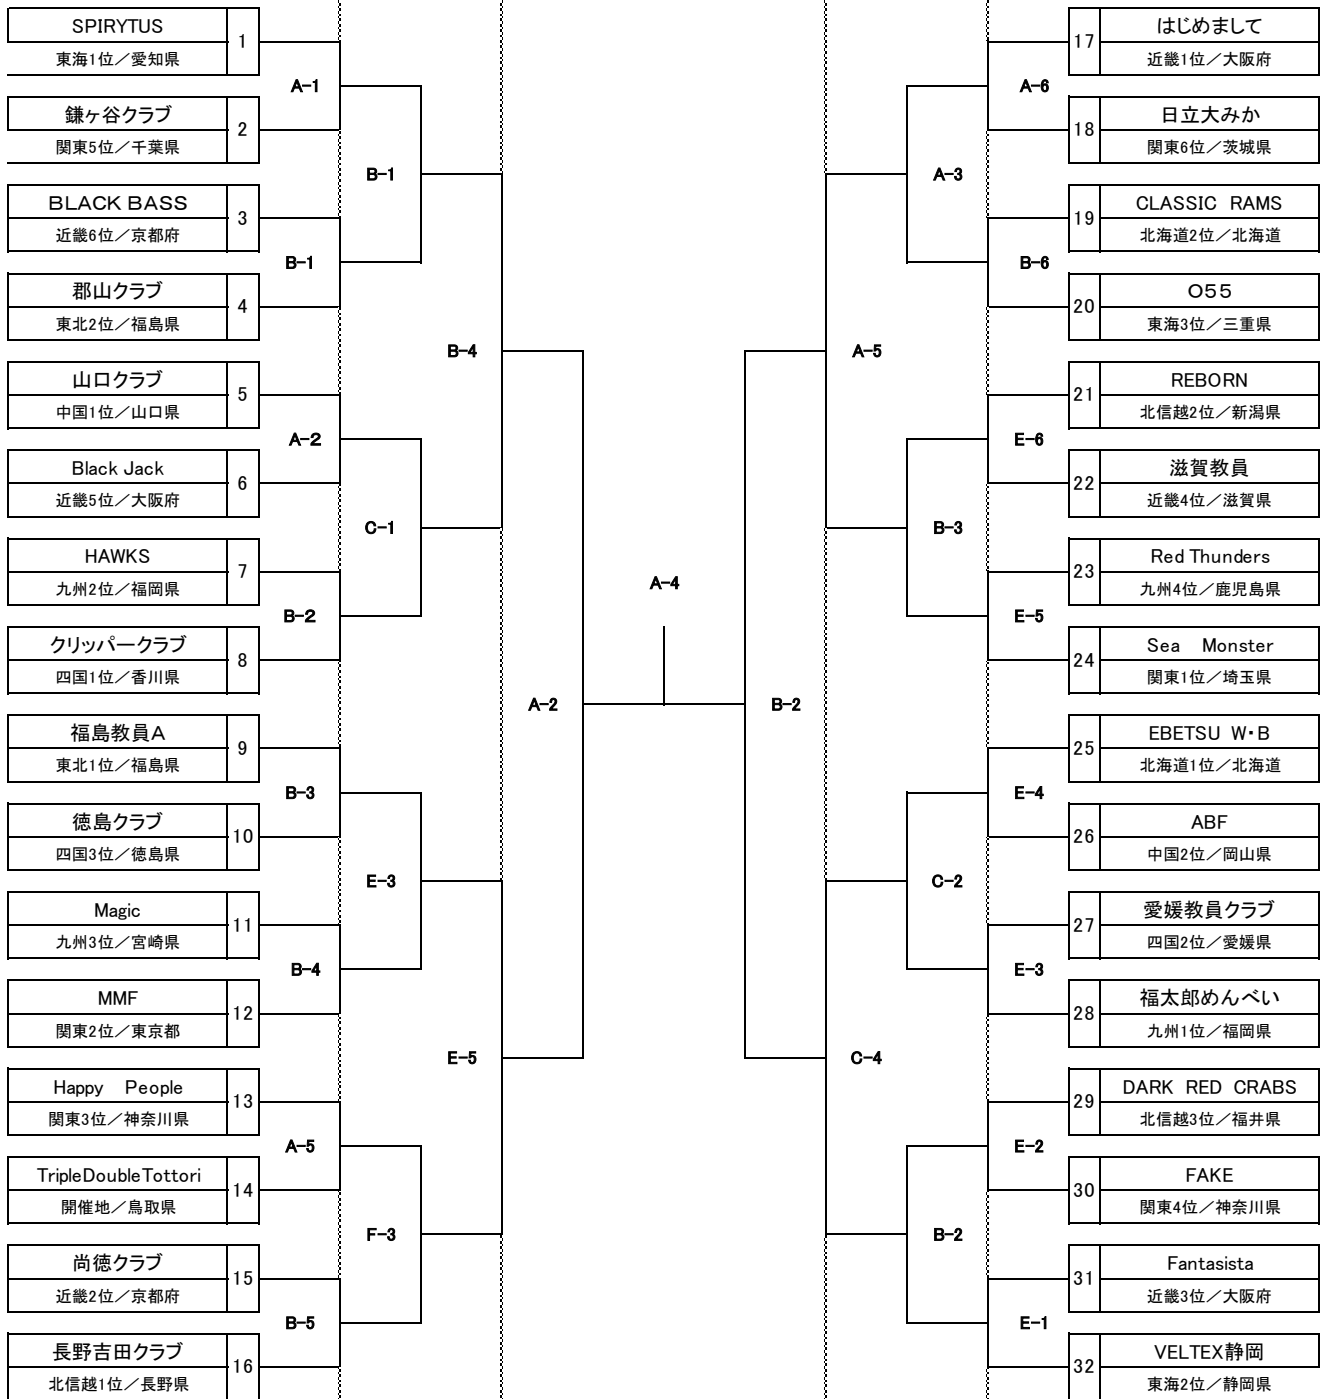

# 第1回 全日本社会人バスケットボール選手権大会 男子組合せ

2019年3月  
16日(土)

17日(日)

18日(月)

17日(日)

16日(土)

会場 コカ・コーラボトラーズジャパンスポーツパーク(鳥取県民体育館)(A・B・C・D)  
鳥取産業体育館(E・F)

3月16.17.18日

3月16.17日

	第1試合	第2試合	第3試合	第4試合	第5試合	第6試合
3月16日(土)	9:00	10:30	12:00	13:30	15:00	16:30
3月17日(日)	9:00	10:30	12:00	13:30	15:00	
3月18日(月)	9:00	10:40	12:20	14:00		

# 第1回 全日本社会人バスケットボール選手権大会 女子組合せ

2019年3月

16日(土)

17日(日)

18日(月)

17日(日)

16日(土)

会場 コカ・コーラボトラーズジャパンスポーツパーク(鳥取県民体育館)(A・B・C・D)  
鳥取産業体育館(E・F)