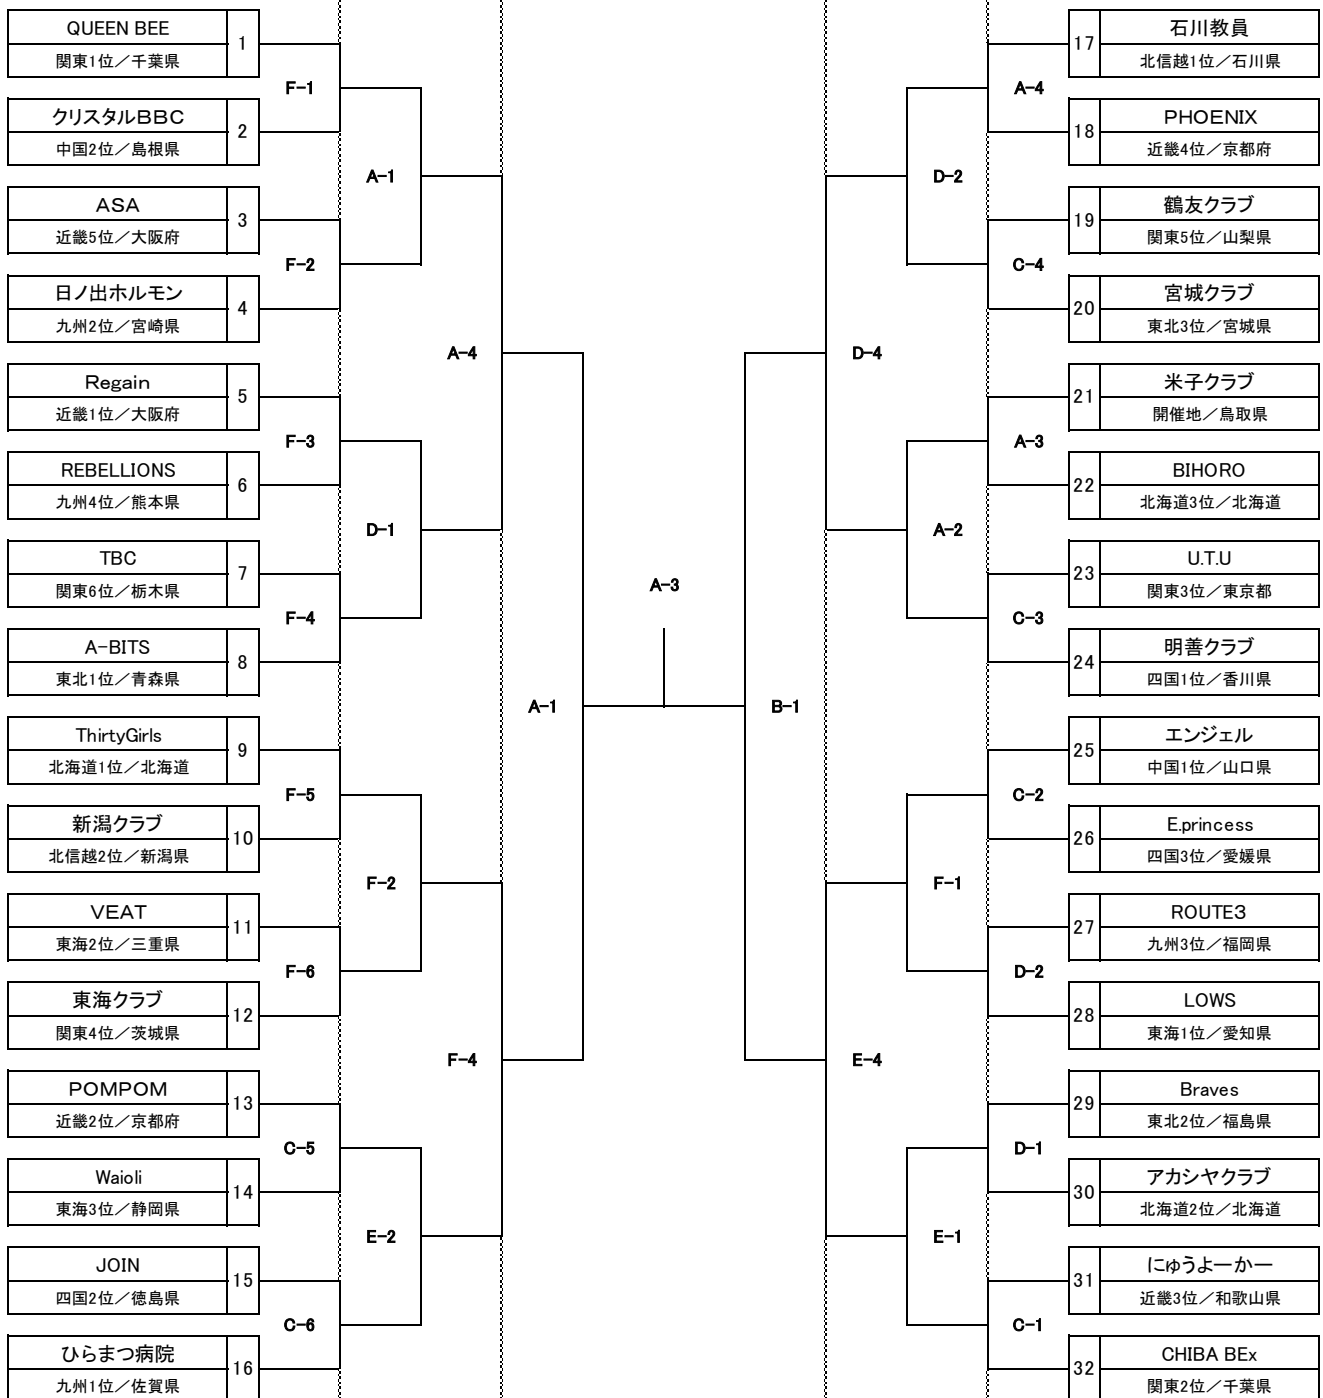

# 第1回 全日本社会人バスケットボール選手権大会 男子組合せ

2019年3月  
16日(土)

17日(日)

18日(月)

17日(日)

16日(土)

会場 コカ・コーラボトラーズジャパンスポーツパーク(鳥取県民体育館)(A・B・C・D)  
鳥取産業体育館(E・F)

3月16.17.18日

3月16.17日

	第1試合	第2試合	第3試合	第4試合	第5試合	第6試合
3月16日(土)	9:00	10:30	12:00	13:30	15:00	16:30
3月17日(日)	9:00	10:30	12:00	13:30	15:00	
3月18日(月)	9:00	10:40	12:20	14:00		

# 第1回 全日本社会人バスケットボール選手権大会 女子組合せ

2019年3月

16日(土)

17日(日)

18日(月)

17日(日)

16日(土)

会場 コカ・コーラボトラーズジャパンスポーツパーク(鳥取県民体育館)(A・B・C・D)  
鳥取産業体育館(E・F)

3月16.17.18日

3月16.17日

	第1試合	第2試合	第3試合	第4試合	第5試合	第6試合
3月16日(土)	9:00	10:30	12:00	13:30	15:00	16:30
3月17日(日)	9:00	10:30	12:00	13:30	15:00	
3月18日(月)	9:00	10:40	12:20	14:00		