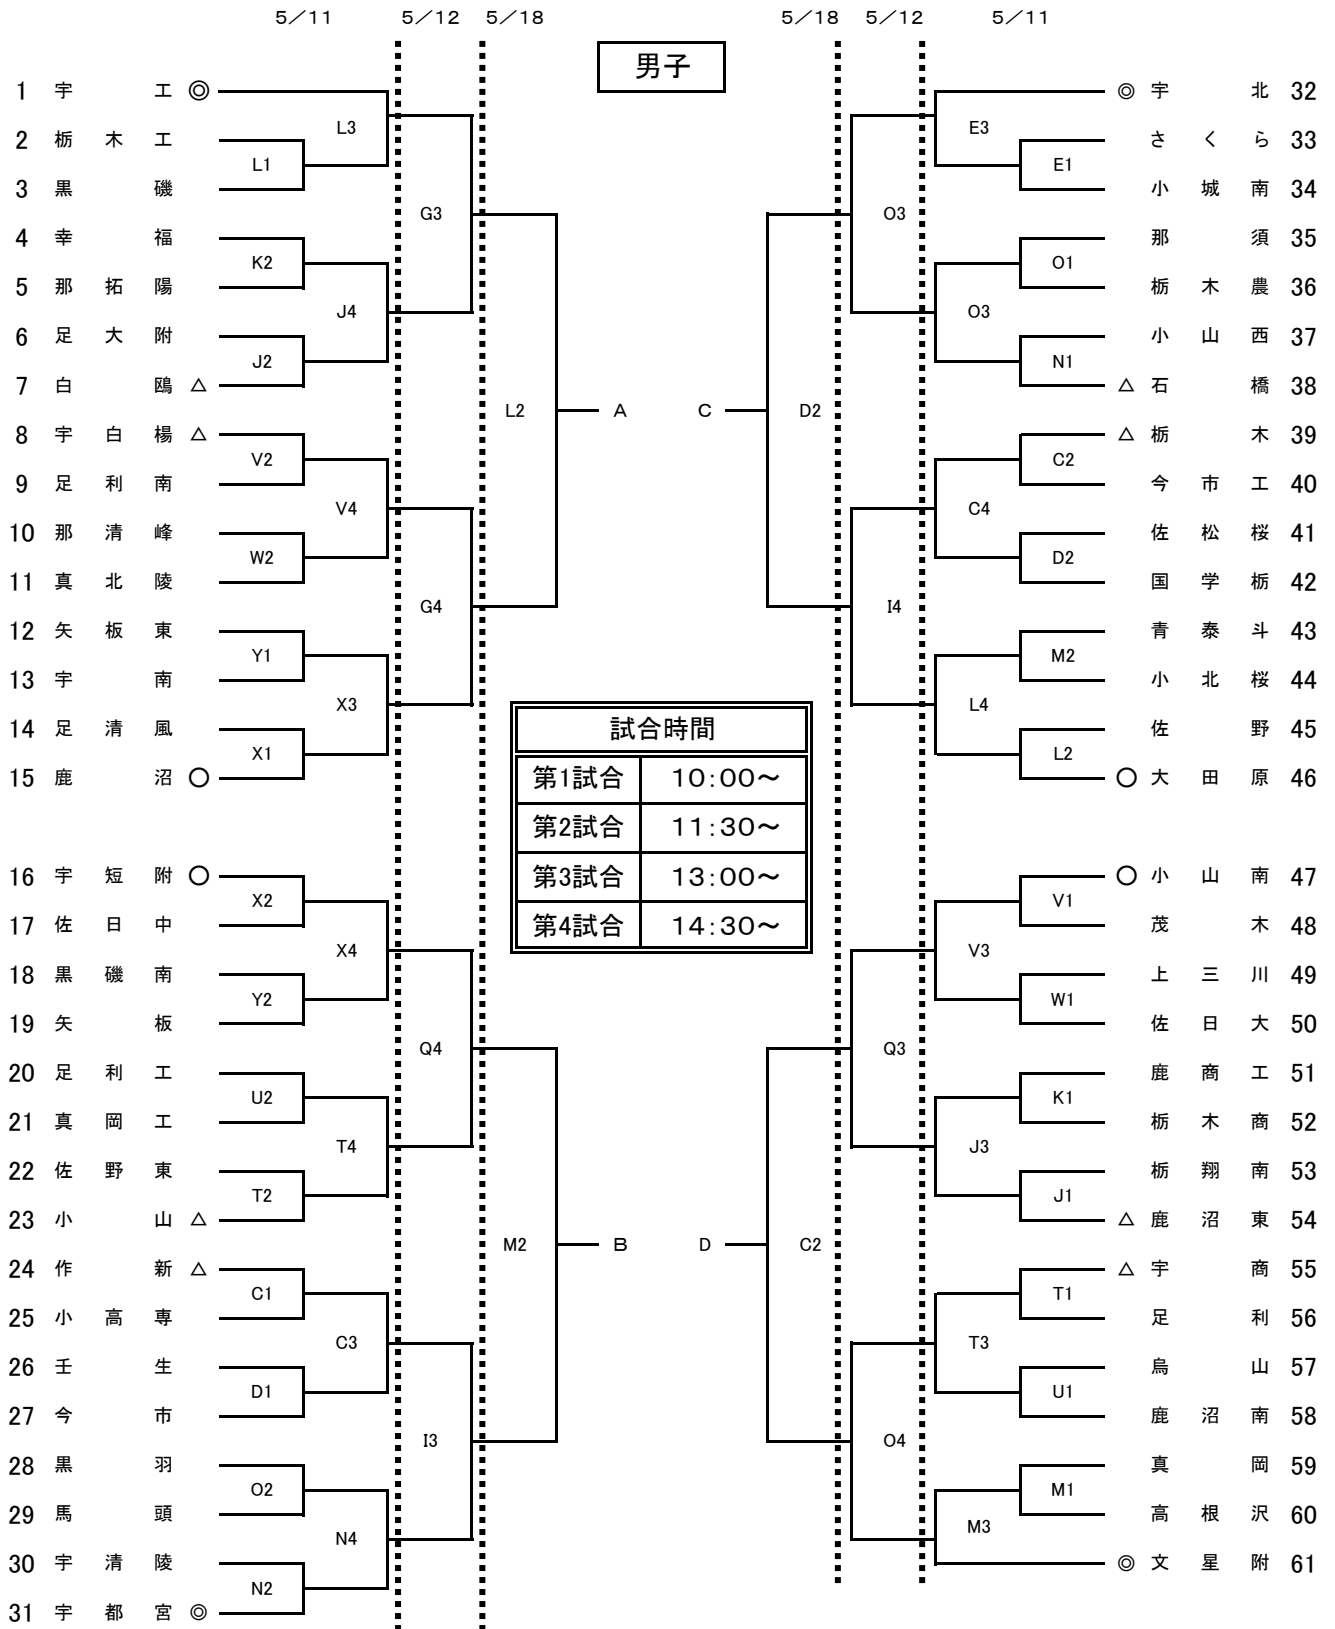

平成31年度栃木県高等学校総合体育大会バスケットボール競技会
兼 関東高校男女バスケットボール大会 栃木県予選会

試合会場			
A B	ためまアリーナ	N O	宇都宮清陵高校
C D E	栃木市体育館	P Q	矢板中央高校
F G	県南体育館	R S	宇都宮女子高校
H I	TKCいちごアリーナ	T U	小山高校
J K	県体育館	V W	那須清峰高校
L M	宇都宮工業高校	X Y	黒磯南高校

決勝リーグ				T-O
①	18日	L4	A-B	L3負
②	18日	C4	C-D	C3負
③	19日	A2	①勝-②負	(女A)
④	19日	B2	①負-②勝	(女B)
⑤	19日	A4	①勝-②勝	(女C)
⑥	19日	B4	①負-②負	(女D)