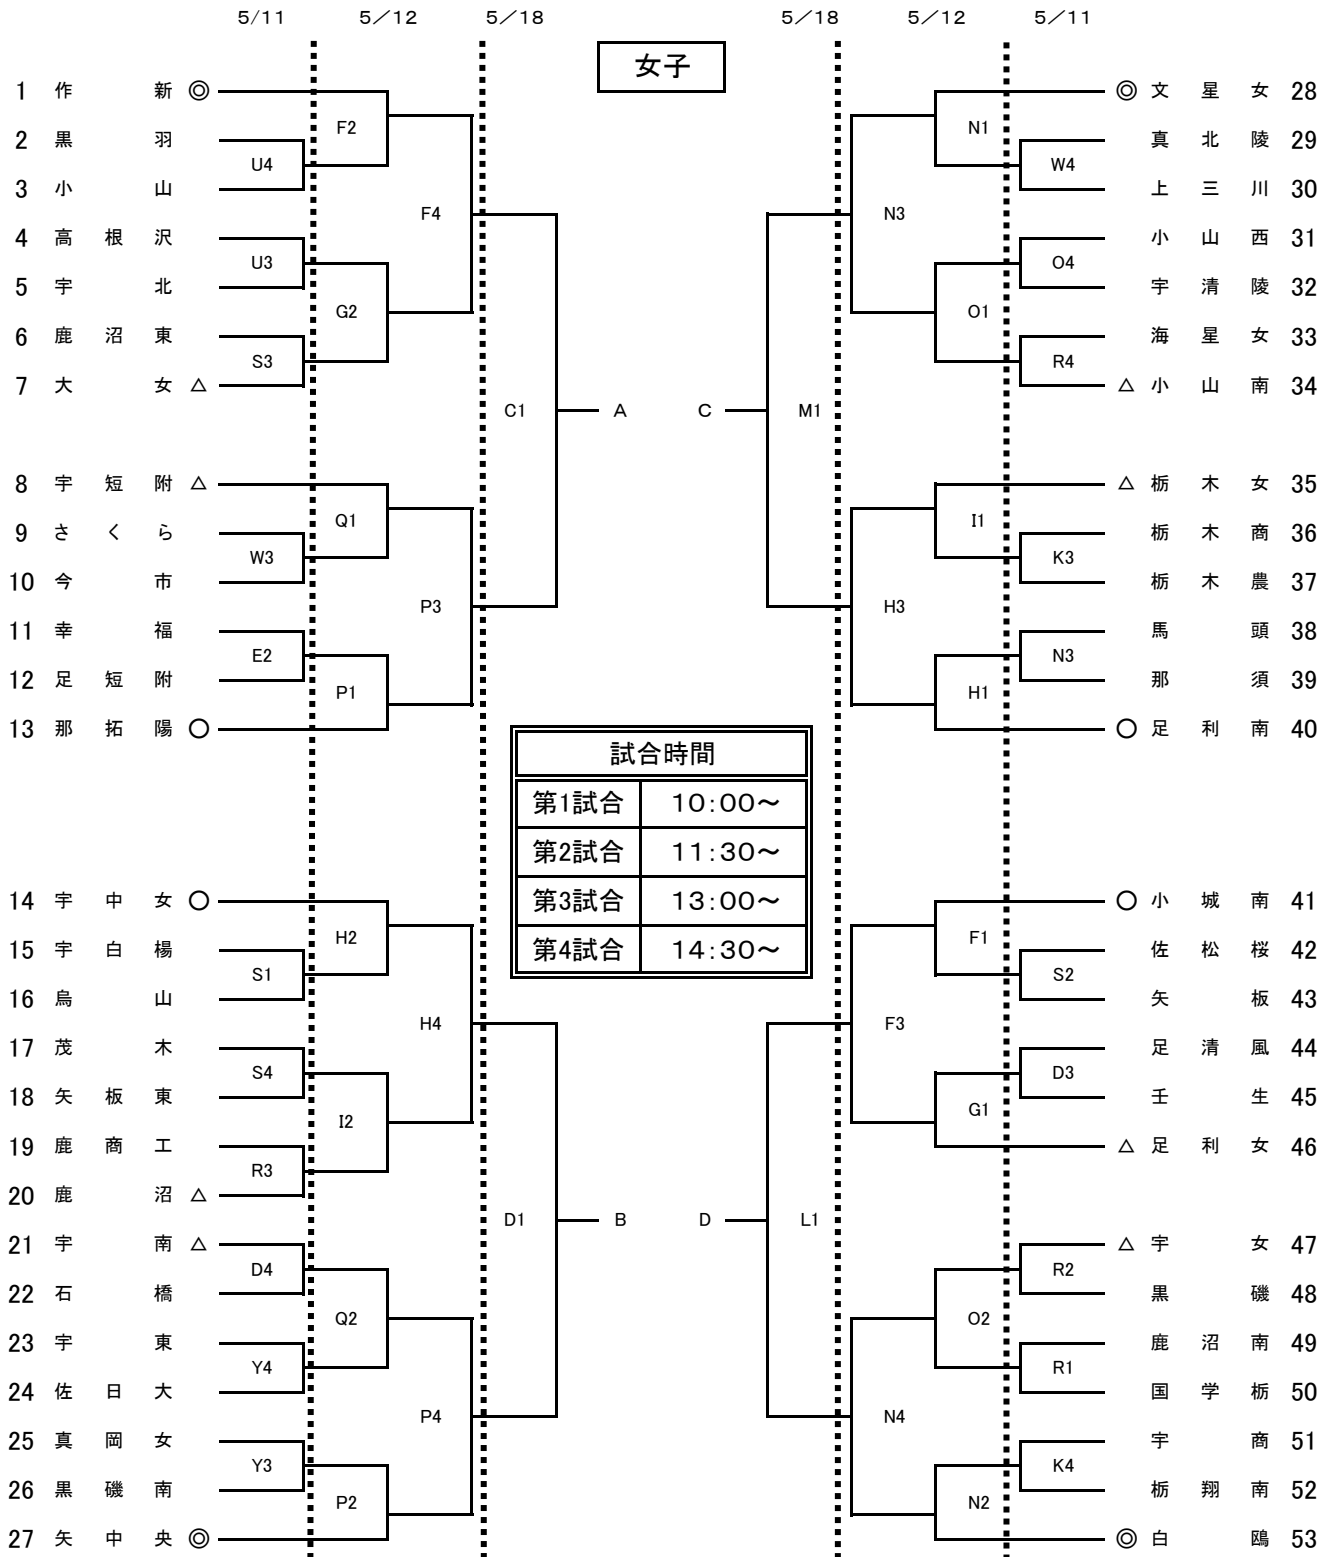

平成31年度栃木県高等学校総合体育大会バスケットボール競技会
兼 関東高校男女バスケットボール大会 栃木県予選会

試合会場			
A B	ためまアリーナ	N O	宇都宮清陵高校
C D E	栃木市体育館	P Q	矢板中央高校
F G	県南体育館	R S	宇都宮女子高校
H I	TKCいちごアリーナ	T U	小山高校
J K	県体育館	V W	那須清峰高校
L M	宇都宮工業高校	X Y	黒磯南高校

決勝リーグ				T・O
①	18日	C3	A-B	C2負
②	18日	L3	C-D	L2負
③	19日	A1	①勝-②負	(男A)
④	19日	B1	①負-②勝	(男B)
⑤	19日	A3	①勝-②勝	(男C)
⑥	19日	B3	①負-②負	(男D)