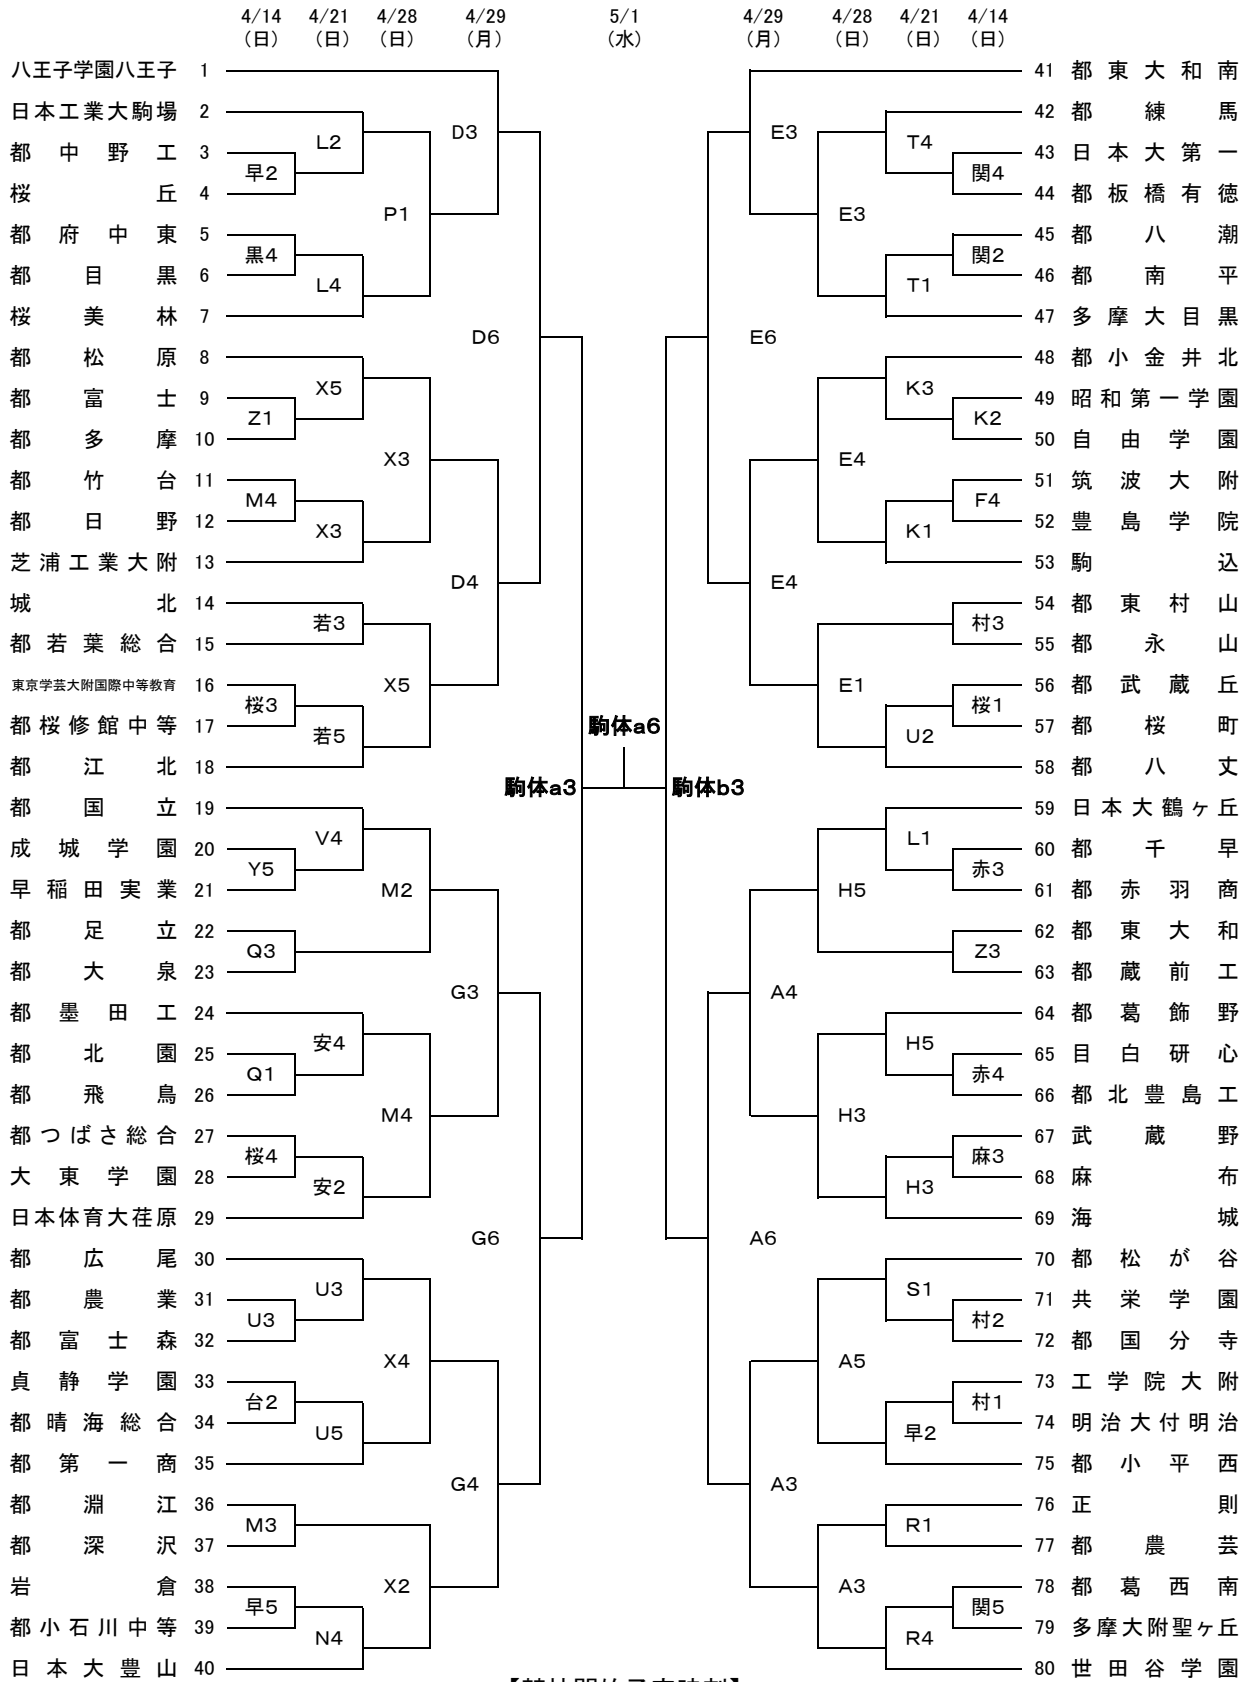

# A ブロック

## 【競技開始予定時刻】

4/14(日)・21(日)・28(日)・29(月)  
 1..... 9:00                      4.....13:30  
 2.....10:30                      5.....15:00  
 3.....12:00                      6.....16:30