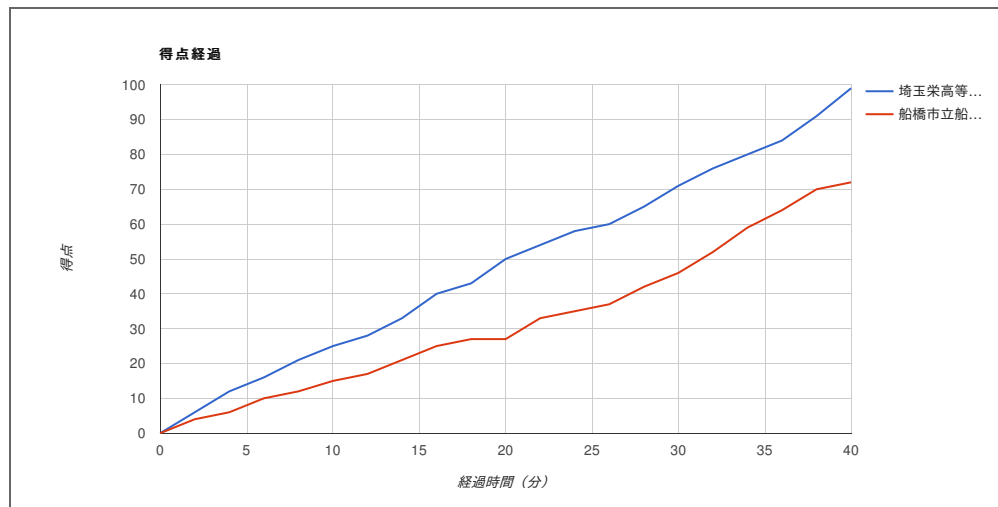

船橋市立船橋高等学校

No.	選手名	GS	PTS	3P		2P		DK	FT		RBD			AST	STL	BLK	TO	PF	TF	FO	DFL	DQ	MN
				MA	%	MA	%		MA	%	OR	DR	TOT										
4	幸野谷 優和	●	9	0-3	0	3-9	33	0	3-3	100	2	2	4	1	1	0	1	0	0	0	0	0	24:31
5	兼重 レベカ	●	9	0-0	0	3-9	33	0	3-3	100	4	3	7	0	0	0	1	4	0	0	0	0	24:31
6	高橋 奈瑠菜	●	6	0-0	0	3-4	75	0	0-0	0	0	2	2	0	0	0	3	0	0	0	0	0	19:04
7	奥野 ほの香		5	0-0	0	1-7	14	0	3-4	75	2	2	4	0	1	0	2	2	0	0	0	0	18:13
8	渡邊 彩加		3	1-2	50	0-1	0	0	0-0	0	0	0	0	1	0	0	3	1	0	0	0	0	8:35
9	南 琴葉		0	0-1	0	0-2	0	0	0-0	0	0	1	1	0	0	0	1	0	0	0	0	0	9:36
10	山崎 春菜		5	1-2	50	0-1	0	0	2-2	100	0	0	0	0	1	0	0	1	0	0	0	0	3:36
11	金子 桃子		2	0-1	0	1-1	100	0	0-0	0	0	0	0	0	1	0	0	0	0	0	0	0	3:59
12	衣嶋 弥世		2	0-0	0	1-1	100	0	0-0	0	0	0	0	0	0	0	1	1	0	0	0	0	3:59
13	牧野 心羽	●	4	0-0	0	2-7	28	0	0-0	0	1	3	4	3	3	0	1	3	0	0	0	0	25:23
14	齋藤 まみ	●	17	0-0	0	8-14	57	0	1-2	50	3	3	6	0	4	0	1	1	0	0	0	0	25:28
15	渡邊 美彩		3	0-0	0	1-3	33	0	1-2	50	1	0	1	0	0	0	1	3	0	0	0	0	8:55
16	渡邊 紗英		5	1-1	100	1-2	50	0	0-0	0	0	1	1	0	0	0	2	1	0	0	0	0	6:36
17	渡邊 千莉		0	0-0	0	0-0	0	0	0-0	0	0	0	0	0	0	0	2	1	0	0	0	0	5:42
18	石田 美羽		2	0-0	0	1-4	25	0	0-0	0	0	0	0	0	1	0	1	1	0	0	0	0	11:51
	Team/Coaches		0	0-0	0	0-0	0	0	0-0	0	0	0	0	0	0	0	0	0	0	0	0	0	DNP
	TOTALS		72	3-10	30	25-65	38	0	13-16	81	13	17	30	5	12	0	20	19	0	0	0	0	199:59

No: 背番号 PTS: 得点 AVG: 1試合平均得点 M: 成功数 A: 試投数 %: 成功率 2P: 2ポイントシュート 3P: 3ポイントシュート DK: ダンク FT: フリースロー RBD: リバウンド OR: オフェンスリバウンド DR: ディフェンスリバウンド TOT: 合計 AST: アシスト STL: スティール BLK: ブロックショット TO: ターンオーバー PF: パーソナルファウル, クリア・パス・ファウル, アウェイ・フロン・ザ・プレイ・ファウル, フレグラントファウル, パンチングファウルの合計 TF: テクニカル・ファウル FO: ファウルオン DFL: ディフレクション DQ: 退場回数 MN: 試合出場時間

戦評

Aブロック準々決勝埼玉栄高校（以下埼玉栄）対市立船橋高校（以下市船）の対戦。第1Q、ディフェンスは埼玉栄がハーフコートマンツーマン、市船は3-2のハーフコートゾーンでスタート。埼玉栄は、#12のゴール下で先制し、#0のミドルシュートや#8のミドルで得点する。市船は果敢にシュートを狙うが得点できず、#13のレイアップが初得点。中々リズムに乗れない市船は、残り5分半、12-6の埼玉栄リードでタイムアウト。再開後、市船は1-2-1-1のオールコートゾーンプレスにディフェンスを変えて、果敢にスティールを狙い#14のゴール下などで得点し、追いかけるが、25-15の埼玉栄リードで第1Qを終える。

第2Q、両者ともディフェンスは変わらず。埼玉栄は#8の3Pで先制。対する市船も#5がシュートを決め反撃するが、埼玉栄もすぐさま#11の3Pで決め返す。市船はシュートを決めた後のディフェンスでスティールに成功し、#14や#6が速攻からシュートを決め、31-21になったところで埼玉栄がタイムアウト。再開後埼玉栄は落ち着いてインサイドからオフェンスを展開し、#2のミドルシュートでリードを広げる。50-27の埼玉栄リードで前半を終える。

第3Q、埼玉栄はマンツーマンディフェンス、市船はゾーンプレスから、速い展開に持ち込み点差を縮めようと#5のゴール下や#14のミドルシュートなどで得点する。市船は、ディフェンスをオールコートマンツーマンに変え、ディフェンスのプレッシャーを強めるが、埼玉栄は落ち着いてボール運び、中々点差は縮まらない。第3Q終わって、71-46で栄リード。

第4Q、追いかける市船は、#4のオフェンスリバウンドからのゴール下や#10の3Pを決め、ディフェンスでもターンオーバーを誘い追いつけるが、埼玉栄も落ち着いてパスを回し、インサイドにボールを入れ、#12などがゴールを決めそれを許さない。最後まで追いつける市船を退け、埼玉栄が99-72で勝利した。

文責：戸村 文隆

主審	星野 由貴	副審	大澤 尚樹
副審	慶野 芽以	副審	
スコアラー	日立商業高校	サブスコア担当者