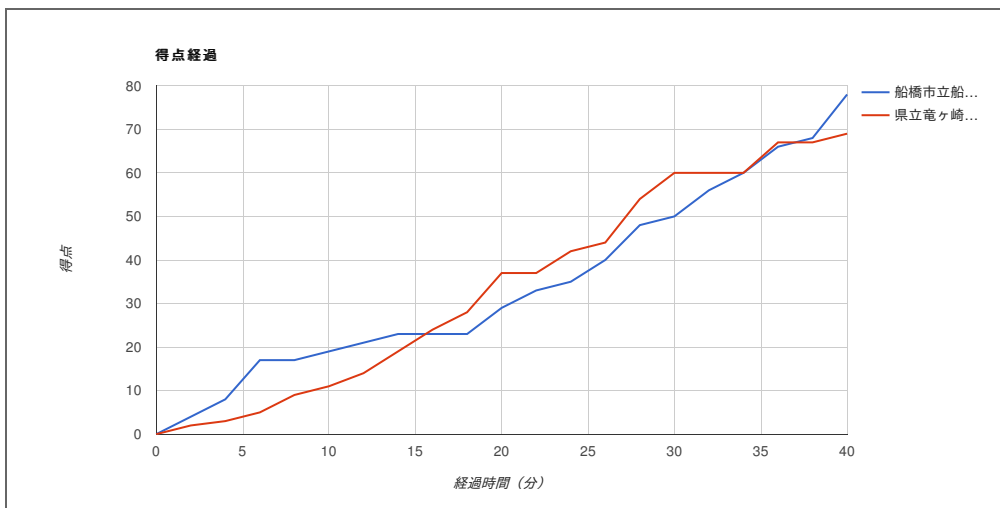

県立竜ヶ崎第二高等学校

No.	選手名	GS	PTS	3P		2P		DK	FT		RBD			AST	STL	BLK	TO	PF	TF	FO	DFL	DQ	MN
				MA	%	MA	%		MA	%	OR	DR	TOT										
4	木澤 菜	●	4	0-1	0	2-9	22	0	0-2	0	9	7	16	0	0	0	1	3	0	0	0	0	28:23
5	秋本 玲未	●	2	0-3	0	1-3	33	0	0-0	0	1	2	3	0	0	0	0	1	0	0	0	0	19:47
6	倉持 弥々花		11	0-0	0	5-11	45	0	1-2	50	5	2	7	1	2	0	2	0	0	0	0	0	21:12
7	野辺 あやな	●	18	1-6	16	7-14	50	0	1-2	50	1	1	2	1	1	0	1	0	0	0	0	0	21:35
8	片芝 美怜		0	0-0	0	0-0	0	0	0-0	0	0	0	0	0	0	0	0	0	0	0	0	0	5:00
9	高野 みづき		0	0-2	0	0-2	0	0	0-0	0	0	0	0	0	0	0	0	0	0	0	0	0	15:44
10	榎田 緑	●	5	1-6	16	1-3	33	0	0-0	0	0	0	0	0	0	0	1	2	0	0	0	0	21:21
11	菅谷 梨乃	●	21	0-1	0	7-19	36	0	7-10	70	2	3	5	1	3	0	0	3	0	0	0	0	30:02
12	安達 梨胡		0	0-0	0	0-3	0	0	0-0	0	2	1	3	0	1	0	0	0	0	0	0	0	10:28
13	佐藤 亜美		4	0-0	0	2-3	66	0	0-0	0	0	1	1	0	1	0	1	1	0	0	0	0	9:16
14	池田 沙帆梨		4	0-5	0	2-2	100	0	0-0	0	4	0	4	0	1	0	0	0	0	0	0	0	10:31
15	内藤 千尋		0	0-0	0	0-0	0	0	0-0	0	0	0	0	0	0	0	1	0	0	0	0	0	3:12
16	中澤 侑香		0	0-0	0	0-0	0	0	0-0	0	0	0	0	0	0	0	0	0	0	0	0	0	1:23
17	良知 はるな		0	0-0	0	0-0	0	0	0-0	0	0	0	0	0	0	0	0	0	0	0	0	0	1:21
18	榎田 真緒		0	0-1	0	0-0	0	0	0-0	0	0	0	0	0	0	0	0	0	0	0	0	0	0:43
	Team/Coaches		0	0-0	0	0-0	0	0	0-0	0	0	1	1	0	0	0	1	0	0	0	0	0	DNP
	TOTALS		69	2-25	8	27-69	39	0	9-16	56	24	18	42	3	9	0	8	10	0	0	0	0	199:58

戦評

1回戦、市立船橋対県立竜ヶ崎第二。市立船橋はハーフコートのマンツーマン、対する竜ヶ崎第二はオールコートマンツーマンでスタート。両チームともボールに対し激しくプレッシャーをかけ、お互いに攻守の切り替えの早さが目立つ。その中で市立船橋は#13、#14が積極的に得点を重ねる。対する竜ヶ崎第二はメンバーチェンジを行いながらプレッシャーをかける。1Qは19-11で市立船橋のリードで終了。2Qに入り竜ヶ崎第二は#11の2Pや#10の3Pが決まり追撃する。両チームとも激しいディフェンスの中、市立船橋のファールが重み、ミスが増え始め徐々に竜ヶ崎第二のペースになり、残り5分23-24と逆転する。その後竜ヶ崎第二は#7、#11のシュートで点差を広げ、29-37と竜ヶ崎第二リードで前半終了。

3Q市立船橋はディフェンスをオールコートマンツーマンに変える。市立船橋が#6、#13の連続シュート、対する竜ヶ崎第二は#11が攻撃の起点となり連続で得点。ここからお互いに点数の取り合いになる。市立船橋は#13が3Pを含め9得点し反撃するが、竜ヶ崎第二も#6、#11、#13が得点を重ね、50-60竜ヶ崎第二リードで3Q終了。4Q市立船橋はディフェンスを3-2ゾーンに変え勝負をかける。すると市立船橋は#4の3Pや#14のシュートをきっかけに連続で得点し、残り5分46秒#5のシュートでついに60-60の同点とする。ここからは一進一退の攻防が続く。残り2分16秒、68-67市立船橋1点リードで竜ヶ崎第二はタイムアウトを取り逆転を試みるが、逆に市立船橋が#14、#5の連続得点。竜ヶ崎第二の反撃及ばず、78-69で市立船橋が勝利した。

竜ヶ崎第二は最後まで激しいディフェンスで果敢に戦い、逆転に次ぐ逆転で最後まで勝敗の分からない白熱した試合であった。
文責：戸塚 賀久

主審	小田中 涼子	副審	若林 謙作
副審	伊佐 牧子	副審	
スコアラー	科学技術学園日立高校	サブスコア担当者	

No: 背番号 PTS: 得点 AVG: 1試合平均得点 M: 成功数 A: 試投数 %: 成功率 2P: 2ポイントシュート 3P: 3ポイントシュート DK: ダンク FT: フリースロー RBD: リバウンド OR: オフェンスリバウンド DR: ディフェンスリバウンド TOT: 合計 AST: アシスト STL: スティール BLK: ブロックショット TO: ターンオーバー PF: パーソナルファウル、クリア・パス・ファウル、アウェイ・フロム・ザ・プレイ・ファウル、フレイグラントファウル、パンチングファウルの合計 TF: テクニカル・ファウル FO: ファウルオン DFL: ディフレクション DQ: 退場回数 MN: 試合出場時間