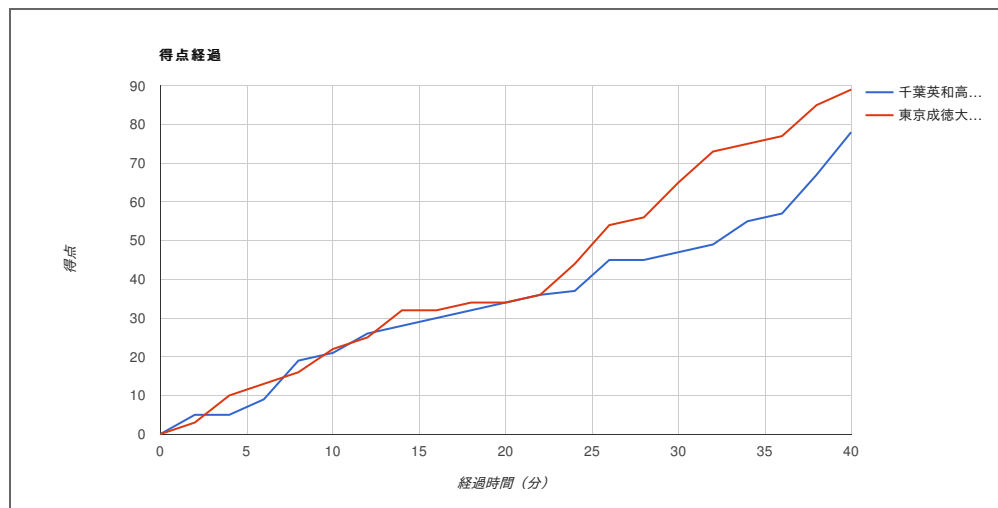

東京成徳大学高等学校

No.	選手名	GS	PTS	3P		2P		DK	FT		RBD			AS T	S TL	BLK	TO	PF	TF	FO	DFL	DQ	MN	
				MA	%	MA	%		MA	%	OR	DR	TOT											
4	野本 美佳子	●	13	4-8	50	0-4	0	0	1-2	50	1	6	7	0	0	2	1	2	0	0	0	0	0	37:17
5	鬼頭 ゆめこ	●	0	0-0	0	0-0	0	0	0-0	0	0	0	0	0	0	0	0	0	0	0	0	0	0	DNP
6	小関 実	●	18	0-1	0	6-20	30	0	6-8	75	6	4	10	1	1	0	1	2	0	0	0	0	0	37:07
7	洪 潤夏	●	20	3-7	42	4-15	26	0	3-3	100	0	3	3	5	2	0	2	1	0	0	0	0	0	37:07
8	山田 葵	●	16	4-6	66	2-4	50	0	0-0	0	2	3	5	5	1	1	2	3	0	0	0	0	0	37:07
9	青野 美玖		8	0-0	0	3-10	30	0	2-2	100	1	11	12	0	0	0	3	1	0	0	0	0	0	28:47
10	須田 理恵		0	0-0	0	0-1	0	0	0-0	0	0	0	0	0	0	0	0	1	0	0	0	0	0	2:43
11	金子 純麗		0	0-0	0	0-0	0	0	0-0	0	0	0	0	0	0	0	1	0	0	0	0	0	0	1:47
12	佐坂 光咲		9	1-2	50	3-4	75	0	0-0	0	1	1	2	0	0	0	0	4	0	0	0	0	0	11:13
13	小島 瑠生		2	0-1	0	0-2	0	0	2-2	100	1	0	1	0	0	0	0	0	0	0	0	0	0	2:53
14	山口 希乃夏		3	1-1	100	0-0	0	0	0-0	0	0	2	2	0	1	0	0	2	0	0	0	0	0	2:53
15	古谷 早紀		0	0-0	0	0-0	0	0	0-0	0	0	0	0	0	0	0	0	0	0	0	0	0	0	DNP
16	増子 ひなの		0	0-0	0	0-0	0	0	0-0	0	0	0	0	0	0	0	0	0	0	0	0	0	0	DNP
17	藤山 朋子		0	0-0	0	0-0	0	0	0-0	0	0	0	0	0	0	0	0	0	0	0	0	0	0	DNP
18	高山 茉々		0	0-0	0	0-0	0	0	0-0	0	0	0	0	0	0	0	0	0	0	0	0	0	0	1:06
	Team/Coaches		0	0-0	0	0-0	0	0	0-0	0	0	0	0	0	0	0	1	0	0	0	0	0	0	DNP
	TOTALS		89	13-26	50	18-60	30	0	14-17	82	12	30	42	11	5	3	11	16	0	0	0	0	0	200:00

No: 背番号 PTS: 得点 AVG: 1試合平均得点 M: 成功数 A: 試投数 %: 成功率 2P: 2ポイントシュート 3P: 3ポイントシュート DK: ダンク FT: フリースロー RBD: リバウンド OR: オフェンスリバウンド DR: ディフェンスリバウンド TOT: 合計 AS T: アシスト S TL: スティール BLK: ブロックショット TO: ターンオーバー PF: パーソナルファウル, クリア・パス・ファウル, アウェイ・フロム・ザ・プレイ・ファウル, フレグラントファウル, バンチングファウルの合計 TF: テクニカル・ファウル FO: ファウルオン DFL: ディフレクション DQ: 退場回数 MN: 試合出場時間

戦評

2回戦、千葉英和（以下英和）対東京成徳（以下成徳）。
第1Q、英和1-2-2のゾーン、成徳マンツーマンでゲーム開始。英和はボールを縦につなぎ成徳のファウルを誘う。成徳#12が早々に3回ファウルをしメンバーチェンジ。成徳はファウルが混み苦しい展開になるが、英和のゾーンに対し落ち着いてパスをまわし、#8、#7の3Pなどで得点を重ねる。英和は#8がゴール下のパワープレー、ドライブインなどで攻撃の起点となり英和21-22成徳で第1Q終了。
第2Q、お互い3Pなどで得点するも流れを掴みきるには至らない。開始3分英和がタイムアウトをとる。その後、成徳#8が3Pを決めるがまだ、お互い我慢の展開。残り5分2回目のタイムアウトをとった英和がマンツーマンに切り替え仕掛けるが、両者互角の戦いで34-34同点で第2Q終了。
第3Q、成徳はプレスディフェンスで英和の攻撃を崩しにかかる。さらに開始3分、英和#8が足を負傷、粘りをみせるがリバウンドに絡むことができずオフェンスリズムが狂い始める。成徳は積極的なドライブインから、アウトレットパスで効果的に3Pを決め英和を苦しめる。第3Qだけで5本もの3Pを決めた成徳が主導権を握る。英和は#6が状況を打開しようと攻守にわたり活躍するが、47-65成徳リードで第3Q終了。
第4Q、成徳の勢いは止まらない。立ち上がり、連続3Pを決め、一時、20点近くリードを広げる。それでもあきらめない英和は、残り3分オールコートで激しくディフェンスをするが、成徳はあわてることなくゲームをコントロールし、78-89で成徳勝利で試合終了。両チーム、集中したとても良い戦いであったが、特に、英和#8、成徳#6のインサイド、英和#6、成徳#8のゲームメイクは、見ごたえがあった。

文責：長谷川 智子

主審	小坂井 郁子	副審	大井 陽平
副審	赤羽 沙那	副審	
スコアラー	大成女子高校	サブスコア担当者