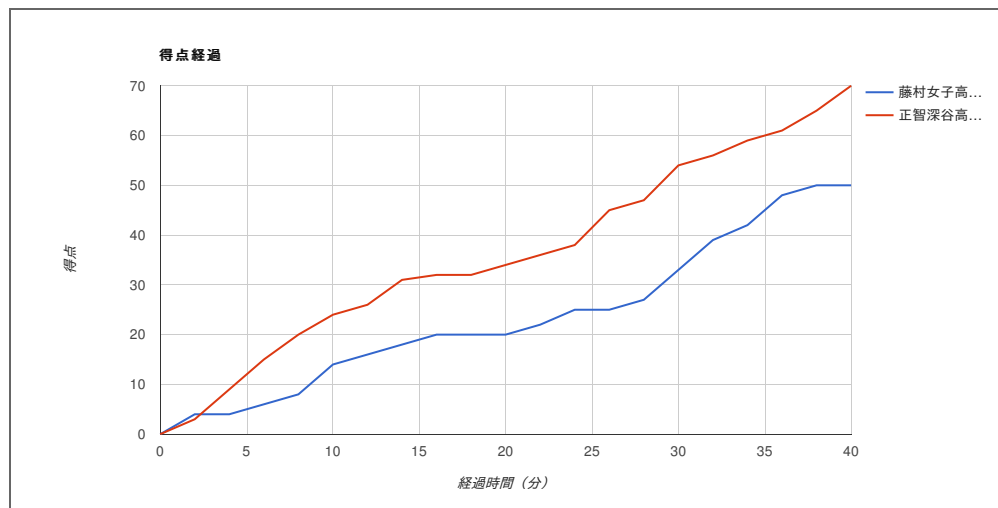

第73回関東高等学校女子バスケットボール選手権大会

試合日	2019年6月8日(土)	藤村女子高等学校	50	14 - 24 6 - 10 13 - 20 17 - 16	70	正智深谷高等学校
開始時刻	09:00					
会場	【Bブロック】池の川さくらアリーナ					

藤村女子高等学校

No.	選手名	GS	PTS	3P		2P		DK	FT		RBD			AST	STL	BLK	TO	PF	TF	FO	DFL	DQ	MN	
				MA	%	MA	%		MA	%	OR	DR	TOT											
4	袁輪 ゆき		0	0-0		0-3	0	0	0-0		0	4	4		0	0	0	1	3	0	0	0	0	13:06
5	福原 侑希	●	14	0-0		6-15	40	0	2-3	66	4	5	9		0	0	0	0	5	0	0	0	1	17:57
6	小菅 ひまり	●	9	1-7	14	2-11	18	0	2-2	100	0	3	3		0	1	0	6	2	0	0	0	0	38:20
7	梅沢 愛海	●	9	0-0		4-16	25	0	1-2	50	2	3	5		0	1	0	1	3	0	0	0	0	38:11
8	牧野 露音		0	0-0		0-1	0	0	0-0	0	0	0	0		0	0	0	0	0	0	0	0	0	1:34
9	高岡 美和	●	8	0-1		2-9	22	0	4-6	66	0	6	6		0	0	0	2	3	0	0	0	0	33:51
10	大山 万寿		2	0-0		1-4	25	0	0-1	0	4	1	5		0	0	0	2	3	0	0	0	0	21:17
11	阿部 実桜		0	0-1		0-0	0	0	0-0	0	0	0	0		0	0	0	0	0	0	0	0	0	0:39
12	脇田 由紀乃		0	0-0		0-0	0	0	0-0	0	0	0	0		0	0	0	0	0	0	0	0	0	0:39
13	田中 鈴音		2	0-1		0-3	0	0	2-2	100	0	0	0		0	0	0	1	0	0	0	0	0	12:15
14	横間 さくら	●	6	2-5	40	0-1	0	0	0-0	0	1	4	5		1	2	0	1	1	0	0	0	0	22:11
15	中島 唯菜		0	0-0		0-0	0	0	0-0	0	0	0	0		0	0	0	0	0	0	0	0	0	DNP
16	沢田 麻悠里		0	0-0		0-0	0	0	0-0	0	0	0	0		0	0	0	0	0	0	0	0	0	DNP
17	佐藤 舞優		0	0-0		0-0	0	0	0-0	0	0	0	0		0	0	0	0	0	0	0	0	0	DNP
18	石川 叶		0	0-0		0-0	0	0	0-0	0	0	0	0		0	0	0	0	0	0	0	0	0	DNP
	Team/Coaches		0	0-0		0-0	0	0	0-0	0	0	0	0		0	0	0	1	0	0	0	0	0	DNP
	TOTALS		50	3-15	20	15-63	23	0	11-16	68	11	26	37		1	4	0	15	20	0	0	0	1	200:00

戦評

第1Q、関東大会初戦、藤村女子対正智深谷共にマンツーマンディフェンスで試合開始。序盤の4分間は互いに守りが固く楽なシュートに持ち込めない展開で第1Q残り5分50秒で6-9正智リード。正智はその後も守りの手を緩めず#4のスティールからの速攻をきっかけに4連続で得点し、残り3分23秒で18-6と正智のリードが広がったため、藤村がタイムアウトで流れを切る。その後藤村は隙があれば積極的にシュートを狙うようになり、#5のアウトサイドシュートや#7の速攻に繋げ残り1分20-14に点差を詰める。正智は残り1分で#4のバックドアカットとドライブで連続得点し、第1Qを24-14で終える。