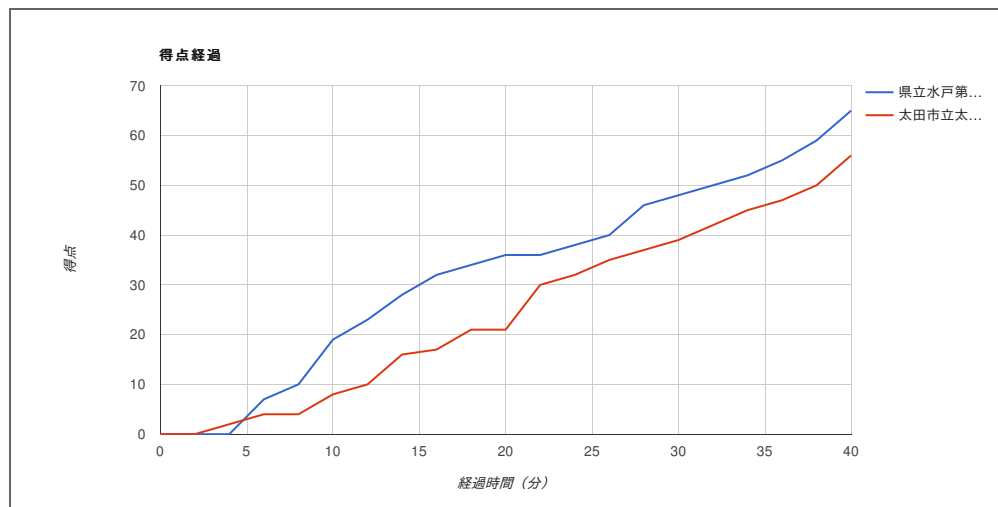

第73回関東高等学校女子バスケットボール選手権大会

試合日	2019年6月8日(土)	県立水戸第二高等学校	65	19 - 8 17 - 13 12 - 18 17 - 17	56	太田市立太田高等学校
開始時刻	12:00					
会場	【Bブロック】池の川さくらアリーナ					

県立水戸第二高等学校

No.	選手名	GS	PTS	3P		2P		DK	FT		RBD			AST	STL	BLK	TO	PF	TF	FO	DFL	DQ	MN
				MA	%	MA	%		MA	%	OR	DR	TOT										
4	大橋 優唯		0	0-0	0	0-0	0	0	0-0	0	0	0	0	0	0	0	0	0	0	0	0	0	DNP
5	齋藤 有咲		0	0-0	0	0-1	0	0	0-0	0	0	0	0	0	0	0	0	0	0	0	0	0	8:06
6	大内 夏菜	●	12	0-1	0	5-13	38	0	2-3	66	3	9	12	2	2	1	2	4	0	0	0	0	30:17
7	日渡 菜緒	●	13	1-1	100	5-8	62	0	0-0	0	0	6	6	2	0	0	2	1	0	0	0	0	40:00
8	寺門 優子	●	8	0-0	0	4-9	44	0	0-0	0	7	0	7	4	0	0	3	1	0	0	0	0	35:07
9	古屋 花梨	●	14	2-8	25	4-12	33	0	0-3	0	1	3	4	2	0	0	1	0	0	0	0	0	34:41
10	鴨志田 彩乃	●	12	2-6	33	3-5	60	0	0-0	0	0	5	5	1	0	0	0	0	0	0	0	0	37:34
11	須貝 菜央		2	0-0	0	1-2	50	0	0-0	0	0	0	0	0	0	0	0	1	0	0	0	0	1:38
12	久保木 玲朱		0	0-0	0	0-0	0	0	0-0	0	0	0	0	0	0	0	0	0	0	0	0	0	DNP
13	藤田 さくら		0	0-0	0	0-0	0	0	0-0	0	0	0	0	0	0	0	0	0	0	0	0	0	DNP
14	樋口 明日香		0	0-0	0	0-0	0	0	0-0	0	0	0	0	0	0	0	0	0	0	0	0	0	DNP
15	倉澤 蘭希		4	0-0	0	2-7	28	0	0-0	0	0	0	0	1	1	0	0	3	0	0	0	0	12:37
16	峯岸 莉子		0	0-0	0	0-0	0	0	0-0	0	0	0	0	0	0	0	0	0	0	0	0	0	DNP
17	黒澤 優莉香		0	0-0	0	0-0	0	0	0-0	0	0	0	0	0	0	0	0	0	0	0	0	0	DNP
18	佐伯 百合子		0	0-0	0	0-0	0	0	0-0	0	0	0	0	0	0	0	0	0	0	0	0	0	DNP
	Team/Coaches		0	0-0	0	0-0	0	0	0-0	0	0	0	0	0	0	0	0	0	0	0	0	0	DNP
	TOTALS		65	5-16	31	24-57	42	0	2-6	33	11	23	34	12	3	1	8	10	0	0	0	0	200:00

戦評

1回戦、水戸二対市立太田。第1Q、両チームともマンツーマンでスタート。ともにインサイドを中心に攻めるが、立ち上がり堅さが見られなかなか得点できず、開始3分まで0-0。残り5分で太田がタイムアウト。その後、水戸二は#9#10が連続で3Pを決め点が動き始める。太田も#12がハイポストからドライブを決めるが19-8と水戸ニリードで1Q終了。

第2Q、太田は#18のインサイドで反撃するが、水戸二は#8#6のハイロープレー#9の3Pと内外をバランスよく攻め、残り5分で32-16とリード。ここで太田はタイムアウトを取り、ディフェンスを2-3ゾーンに変える。しかし、流れは変わらず36-21と水戸ニリードで2Q終了。