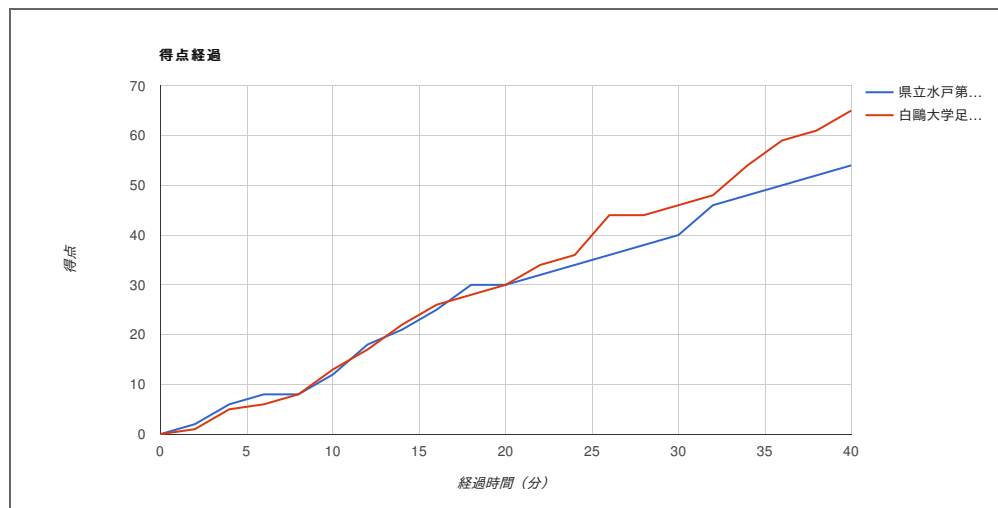

白鷗大学足利高等学校

No.	選手名	GS	PTS	3P		2P		DK	FT		RBD			AST	STL	BLK	TO	PF	TF	FO	DFL	DQ	MN
				MA	%	MA	%		MA	%	OR	DR	TOT										
4	根本 陽奈	●	0	0-0	0	0-0	0	0	0-0	0	1	0	1	0	0	0	0	0	0	0	0	0	3:22
5	細谷 蓮		0	0-0	0	0-0	0	0	0-0	0	0	0	0	0	0	0	0	0	0	0	0	0	DNP
6	藤澤 愛香		0	0-0	0	0-0	0	0	0-0	0	0	0	0	0	0	0	0	0	0	0	0	0	DNP
7	大垣 なずな		0	0-0	0	0-0	0	0	0-0	0	0	0	0	0	0	0	0	0	0	0	0	0	DNP
9	鈴木 仁菜		0	0-0	0	0-0	0	0	0-0	0	0	0	0	0	0	0	0	0	0	0	0	0	DNP
10	池澤 珠悠		0	0-1	0	0-0	0	0	0-0	0	0	0	0	0	1	0	1	0	0	0	0	0	8:13
21	江原 彩華		5	0-0	0	2-6	33	0	1-4	25	1	1	2	1	2	0	0	0	0	0	0	0	13:36
25	助川 弥音	●	17	1-6	16	7-14	50	0	0-1	0	0	3	3	1	2	0	1	0	0	0	0	0	34:12
33	山下 香澄		0	0-0	0	0-0	0	0	0-0	0	0	0	0	0	0	0	0	0	0	0	0	0	DNP
35	岡田 真琴		2	0-0	0	1-3	33	0	0-0	0	0	0	0	0	0	0	0	0	0	0	0	0	5:02
48	茂垣 美桜	●	17	0-2	0	7-10	70	0	3-3	100	2	4	6	0	3	0	6	1	0	0	0	0	31:06
63	丸山 陽加		0	0-0	0	0-7	0	0	0-0	0	1	4	5	0	0	0	0	1	0	0	0	0	17:02
71	小川 玲亜	●	9	0-0	0	4-7	57	0	1-1	100	2	4	6	1	1	0	1	1	0	0	0	0	40:00
82	清水 絢	●	7	0-0	0	3-11	27	0	1-2	50	1	5	6	0	1	1	1	3	0	0	0	0	31:52
83	神山 南帆		8	0-1	0	3-11	27	0	2-4	50	3	2	5	0	0	0	1	1	0	0	0	0	15:32
	Team/Coaches		0	0-0	0	0-0	0	0	0-0	0	0	0	0	0	0	0	0	0	0	0	0	0	DNP
	TOTALS		65	1-10	10	27-69	39	0	8-15	53	11	23	34	3	10	1	11	7	0	0	0	0	199:57

No: 背番号 PTS: 得点 AVG: 1試合平均得点 M: 成功数 A: 試投数 %: 成功率 2P: 2ポイントシュート 3P: 3ポイントシュート DK: ダンク FT: フリースロー RBD: リバウンド OR: オフェンスリバウンド DR: ディフェンスリバウンド TOT: 合計 AST: アシスト STL: スティール BLK: ブロックショット TO: ターンオーバー PF: パーソナルファウル、クリア・パス・ファウル、アウェイ・フロム・ザ・プレイ・ファウル、フレイグアントファウル、パンチングファウルの合計 TF: テクニカル・ファウル FO: ファウルオン DFL: ディフェンション DQ: 退場回数 MN: 試合出場時間

戦評

2回戦、水戸第二对白鷗大学足利。両チームともマンツーマンでスタート。序盤、お互いに固く、ミスが続く。開始5分で6-6のスコアの展開。水戸第二は#6にボールを集めゴール下を攻めるが得点が伸びない。対する白鷗大学足利はドライブからの得点を試みるがごとくシュートがリングに弾かれる。白鷗大学足利は、終了間際に#25が3Pを決め、12-13と白鷗大学足利1点リードで1Qを終える。

2Qに入ると、水戸第二は#6のポストプレーや#15のバスケットカウントで、白鷗大学足利は#25のミドルシュートや#48のポストプレー、リバウンドシュートでと一進一退の攻防が続く。しかし、1Q同様、お互いにミスが多く、スコアが伸びない。結局、前半は30-30で終える。

第3Qに入っても前半同様の展開が続く。白鷗大学足利#83がカッティングで連続得点するのに対し、水戸第二は#8のカッティングや#15のミドルシュートでやり返す。しかし、3Q残り5分で白鷗大学足利の#71がバスケットカウントを奪い、フリースローも決めて、白鷗大学足利6点リードとする。たまた水戸第二はタイムアウトを取り、リズムを変えようとする。白鷗大学足利は畳み掛けるようにオールコートマンツーマンでプレッシャーをかけるが、水戸第二は冷静に対処する。だが、お互いに決め手を欠き、6点差のまま最終Qに入る。

4Qに入ると、水戸第二の#10と#7が立て続けに3Pを決める。しかし、白鷗大学足利のオールコートマンツーマンが機能し始め、水戸第二に逆転を許さない。白鷗大学足利は#25のバスケットボールカウント、#82のフラッシュからのゴール下で残り5分で7点差とする。白鷗大学足利は、オールコートマンツーマンの手を緩めず、水戸第二に楽なシュートを許さない。最後は白鷗大学足利の#82がザービートの3Pを決め、11点差で白鷗大学足利が勝利した。

逆転に次ぎ逆転で終盤までどちらが勝利するかわからないゲームであった。

文責: 齋藤 高史

主審	丸山 淳	副審	松尾 梨紗
副審	山田 綾音	副審	
スコアラ	那珂高校	サブスコア担当者