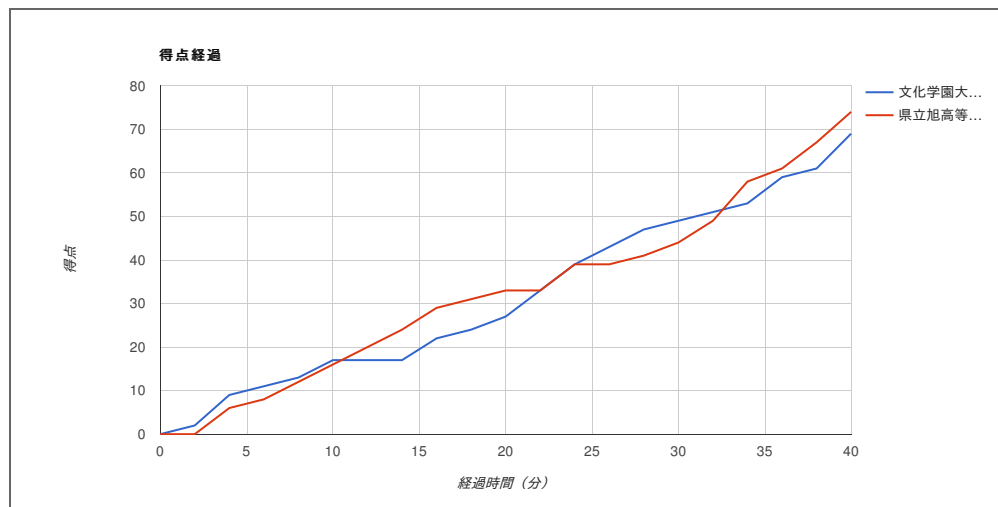

県立旭高等学校

No.	選手名	GS	PTS	3P		2P		DK	FT		RBD		AST	STL	BLK	TO	PF	TF	FO	DFL	DQ	MN	
				MA	%	MA	%		MA	%	OR	DR											TOT
4	浅井 あぐり	●	6	0-3	0	2-8	25	0	2-2	100	4	3	7	0	0	1	3	1	0	0	0	0	32:02
5	中村 穂花	●	11	3-9	33	1-1	100	0	0-0	0	0	4	4	4	2	0	2	1	0	0	0	0	31:17
6	中村 芽衣那	●	9	1-4	25	3-6	50	0	0-4	0	2	4	6	2	1	0	2	2	0	0	0	0	28:54
7	山瑞 美子	●	15	1-1	100	6-12	50	0	0-4	0	3	3	6	0	2	1	2	2	0	0	0	0	40:00
8	穴戸 あすか	●	19	0-4	0	9-16	56	0	1-2	50	2	6	8	2	2	0	0	3	0	0	0	0	40:00
9	瀬戸 穂乃奏		0	0-0	0	0-0	0	0	0-0	0	0	0	0	0	0	0	0	0	0	0	0	0	DNP
10	高橋 美陽		0	0-0	0	0-1	0	0	0-0	0	0	0	0	0	0	0	0	0	0	0	0	0	3:22
11	小杉 一紗		9	1-3	33	3-4	75	0	0-0	0	2	1	3	1	1	0	2	0	0	0	0	0	15:29
12	井上 菜々夏		0	0-0	0	0-0	0	0	0-0	0	0	0	0	0	0	0	0	0	0	0	0	0	2:57
13	鎌田 柚音		0	0-0	0	0-0	0	0	0-0	0	0	0	0	0	0	0	0	0	0	0	0	0	DNP
14	松沢 こはる		0	0-0	0	0-0	0	0	0-0	0	0	0	0	0	0	0	1	0	0	0	0	0	2:57
15	中村 亜瑠		2	0-0	0	1-1	100	0	0-0	0	0	1	1	0	0	0	1	0	0	0	0	0	2:59
16	大和田 萌果		0	0-0	0	0-0	0	0	0-0	0	0	0	0	0	0	0	0	0	0	0	0	0	DNP
17	楠本 珠那		0	0-0	0	0-0	0	0	0-0	0	0	0	0	0	0	0	0	0	0	0	0	0	DNP
18	楠本 果南		0	0-0	0	0-0	0	0	0-0	0	0	0	0	0	0	0	0	0	0	0	0	0	DNP
	Team/Coaches		3	1-1	100	0-0	0	0	0-0	0	0	1	1	0	0	0	2	0	0	0	0	0	DNP
	TOTALS		74	7-25	28	25-49	51	0	3-12	25	13	23	36	9	8	2	15	9	0	0	0	0	199:57

戦評

1回戦、文化学園大学杉並（以下、文大）対旭。第1Q、文大3-2ゾーン、旭マンツーマンディフェンスでスタート。文大はガード#12を起点に攻撃を展開し加点するが、早々の2回のファイルによりオフェンスのリズムを掴みきれない。対する旭は、速い攻撃からファウルを誘い、フリースロー、速攻などで確実に得点し、文大17-16で1Q終了。

第2Q、開始2分なかなか得点できない文大はタイムアウトにより流れを変えようとするが、直後、旭が#11のスティール、#8のアシストにより連続得点。文大も激しくディフェンスをするが、旭が冷静にボールをコントロールし、2Qが終わって27-33で旭リード。

第3Q、立ち上がり文大#6と#11の2対2で先制点を取ると、#11のドライブイン、#12の連続得点で、開始2分同点に追いつく。攻撃のリズムをつかんだ文大はディフェンスリバウンドからの速攻も決まり、第2Qとは逆の展開に。しかし、旭#8が落ち着いてジャンプシュートを決め、粘り強くディフェンスをして食らいつき49-44文大5点リードで3Q終了。

第4Q、文大は息の合った2対2で先制するが、旭はあわてず#5の3P、#7の連続得点で同点に追いつく。文大は開始2分、タイムアウト後にマンツーマンに切り替えるが、旭#8、#7の3Pで連続得点。文大2回目のタイムアウトを誘う。再開後、文大はオールコートマンツーマンからのダブルチームで旭のパスミス誘い、#8のドライブインとスティールで残り1分54秒67-67の同点に追いつく。ここで旭が2回目のタイムアウト。直後、旭#5の3Pが決まり、残り37秒で文大3回目のタイムアウト。タイムアップが迫るなかオールコートマンツーマンで激しくプレッシャーをかけるも僅かに届かず、69-74で旭のリードで試合終了。

最後まで逆転につぐ逆転で勝敗の行方がわからない白熱したゲームであった。

文責：長谷川 智子

主審	一色 渉	副審	森下 佑介
副審	根反 祥恵	副審	
スコアラー	多賀高校	サブスコア担当者