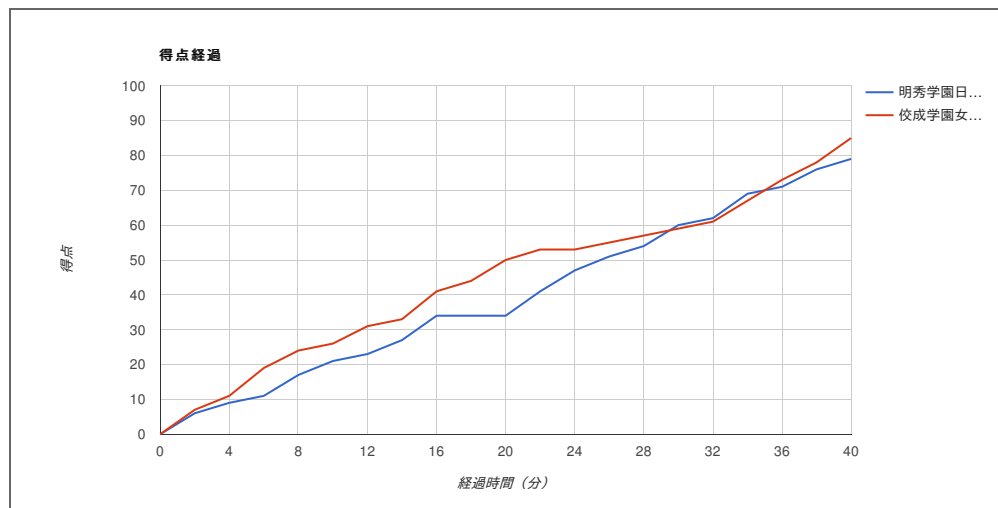

佼成学園女子高等学校

No.	選手名	GS	PTS	3P		2P		DK	FT		RBD			AS T	S TL	BLK	TO	PF	TF	FO	DFL	DQ	MN
				MA	%	MA	%		MA	%	OR	DR	TOT										
4	西堀 夏緒	●	21	0-5	0	9-20	45	0	3-6	50	2	4	6	0	2	1	1	1	0	0	0	0	32:24
5	橋本 亜磨		0	0-0	0	0-0	0	0	0-0	0	0	0	0	0	0	0	0	0	0	0	0	0	DNP
6	中山 綺恵		11	2-6	33	0-2	0	0	5-6	83	1	3	4	0	0	0	3	2	0	0	0	0	25:28
7	川端 真白	●	2	0-0	0	1-5	20	0	0-0	0	0	0	0	0	0	0	2	2	0	0	0	0	20:15
8	佐藤 レイナ	●	20	0-0	0	9-13	69	0	2-2	100	1	4	5	0	0	0	2	5	0	0	0	1	24:11
9	多田 理夏	●	10	0-3	0	5-9	55	0	0-2	0	0	5	5	0	3	0	0	0	0	0	0	0	37:37
10	島田 真希		3	0-1	0	1-6	16	0	1-2	50	1	3	4	0	0	1	0	2	0	0	0	0	21:20
11	勝海 晴花		0	0-0	0	0-0	0	0	0-0	0	0	0	0	0	0	0	0	0	0	0	0	0	DNP
12	小出 ほのか		0	0-0	0	0-0	0	0	0-0	0	0	0	0	0	0	0	0	0	0	0	0	0	DNP
13	神宮 雛乃		0	0-0	0	0-0	0	0	0-0	0	0	0	0	0	0	0	0	0	0	0	0	0	DNP
14	小林 花葉子		0	0-0	0	0-0	0	0	0-0	0	0	0	0	0	0	0	0	0	0	0	0	0	1:52
15	清水 芽衣	●	15	0-0	0	5-8	62	0	5-13	38	9	6	15	0	0	0	2	3	0	0	0	0	34:29
16	栗田 圭子		0	0-0	0	0-0	0	0	0-0	0	0	0	0	0	0	0	0	0	0	0	0	0	DNP
17	佐藤 夢		0	0-0	0	0-0	0	0	0-0	0	0	0	0	0	0	0	0	0	0	0	0	0	DNP
18	長岡 菜果		3	1-1	100	0-0	0	0	0-0	0	0	0	0	0	0	0	0	0	0	0	0	0	2:23
	Team/Coaches		0	0-0	0	0-0	0	0	0-0	0	0	3	3	0	0	0	0	0	0	0	0	0	DNP
	TOTALS		85	3-16	18	30-63	47	0	16-31	51	14	28	42	0	5	2	10	15	0	0	0	1	199:59

No: 背番号 PTS: 得点 AVG: 1試合平均得点 M: 成功数 A: 試投数 %: 成功率 2P: 2ポイントシュート 3P: 3ポイントシュート DK: ダンク FT: フリースロー RBD: リバウンド OR: オフェンスリバウンド DR: ディフェンスリバウンド TOT: 合計 AS T: アシスト S TL: スティール BLK: ブロックショット TO: ターンオーバー PF: パーソナルファウル、クリアパス、ファウル、アウェイ・フロム・ザ・プレイ、ファウル、フレイグアントファウル、パンチングファウルの合計 TF: テクニカル・ファウル FO: ファウルオン DFL: ディフェンション DQ: 退場回数 MN: 試合出場時間

戦評

2回戦、明秀学園日立（以下明秀日立）対佼成学園女子（以下佼成学園）。両チームともマンツーマンでスタート。序盤、明秀日立は#4が攻撃の起点になり得点を重ねる。対する佼成学園は#15のインサイドを起点に攻撃する。佼成学園は残り6分でディフェンスを1-2-2のゾーンに切り替えると明秀日立のパスミスから速攻が始まる。佼成学園が残り4分17秒で11-19とリードし、明秀日立がタイムアウトを取る。その後は明秀日立の攻撃のリズムが良くなり、1Qは21-26で佼成学園がリード。2Qは明秀日立が佼成学園の#8、#15のインサイドを必死にディフェンスし互角の攻防が続く。残り6分46秒25-33で佼成学園がタイムアウトを取ると、ここから攻守の切り替えが早くなり、テンポ良くシュートが入り始め点差を広げていく。対する明秀日立も#4にボールを集め得点していくが、佼成学園の勢いを止めることが出来ず34-50と佼成学園がリードを広げ前半終了。3Q、前半同様にインサイドのリバウンドは佼成学園が優位であるが、明秀日立が必死にディフェンスし#10、#4のシュートで反撃開始。切り替えを早くし、走り始めたことで流れは明秀日立が掴み、得点を重ねていく。残り4分48秒で49-53佼成学園がリードしているところで、明秀日立がタイムアウト。ここから明秀日立は#7、#8が攻撃の中心となり、3Q終盤明秀日立#7の1対1で逆転。60-59と明秀日立がリードする。4Q序盤は一進一退の攻防が続く。残り7分で66-65明秀日立が1点リードのところ佼成学園がタイムアウト。直後から佼成学園は#9、#4、#15が連続で得点し、残り4分54秒で69-71と逆転すると、今度は明秀日立がタイムアウト。明秀日立は#4が奮闘するものの残り3分17秒でファウルアウトしてしまう。明秀日立は残り2分22秒、佼成学園が73-77でリードしているところでタイムアウトを取り、ディフェンスをオールコートマンツーマンに切り替え勝負を賭ける。これが奏功し、明秀日立は#6がファウルアウトしてしまうものの残り1分23秒で78-78の同点に追いつく。しかし佼成学園は#6の3Pで再度逆転し、その後も#6、#4のシュートで突き放す。追い上げを見せた明秀日立であるが#7が痛恨のオフenseチャージングでファウルアウト。最後は79-85で佼成学園女子が勝利した。敗れた明秀学園日立ではあったが終了間際に同点に追いつくなど意地を見せ、最後まで死力を尽くし果敢に戦う姿が印象的な試合であった。

文責：戸塚 賀久

主審	小柳 幸子	副審	穂川 苑子
副審	田中 翔馬	副審	
スコアラ	太田第二高校	サブスコア担当者