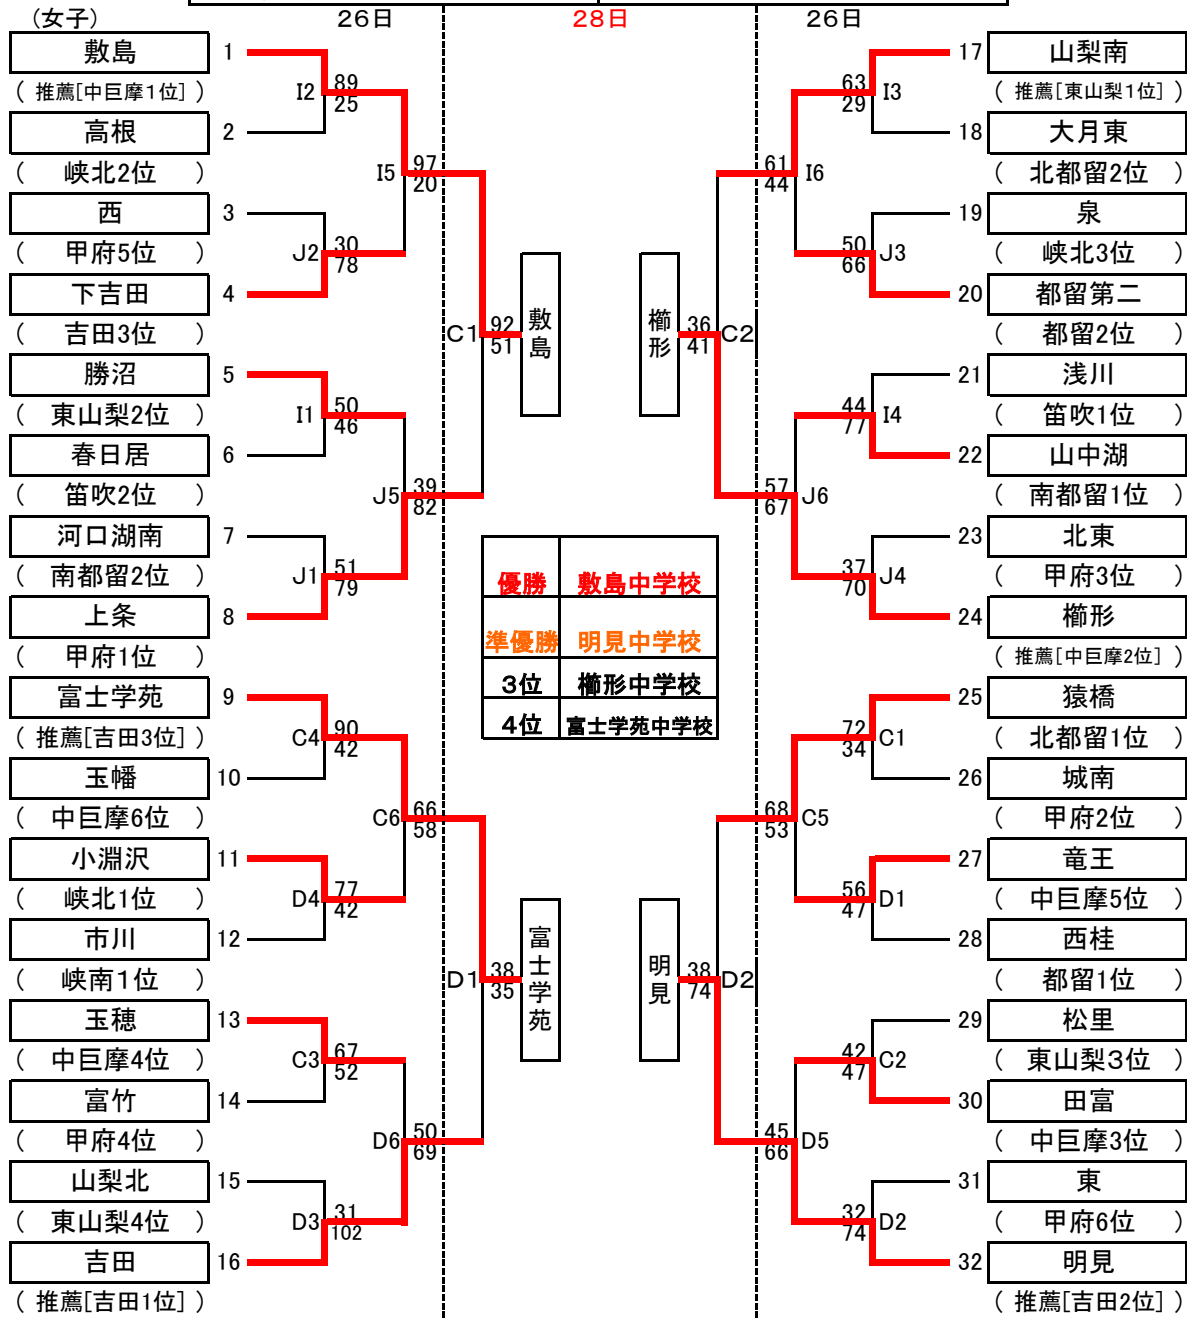

第70回山梨県中学校総合体育大会バスケットボールの部 勝ち上がり表

小瀬体育館 (男女) A・Bコート	北麓体育館 (男女) C・Dコート
忍野中体育館 (男子) E・Fコート	北杜市長根体育館 (男子) G・Hコート
北杜市長根体育館 (女子) I・Jコート	

	28日 第5試合	28日 第6試合	29日 第1試合	29日 第3試合
Aコート	-----	-----	敷島 84 対 榎形 30	敷島 68 対 明見 32
Bコート	敷島 57 対 富士学苑 42	榎形 43 対 明見 56	富士学苑 41 対 明見 54	富士学苑 58 対 榎形 65

3日目
 第1試合 9:30~
 第2試合 10:50~
 第3試合 13:00~
 第4試合 14:20~

※第3試合のアップは12:30以降とする。

★決勝リーグ順位決定方法

- 1 勝率同チームが2校の場合は、相互の試合で勝ったチームを上位とする。
 - 2 勝率同チームが3校の場合は、当該3チーム間の試合の得失点差により、順位を決定する。
 - 3 上記1、2で決まらない場合は、当該3チーム間の試合の総得点により、順位を決定する。
 - 4 上記3でも決まらない場合は、当該3チームの決勝リーグすべての試合の得失点差により、順位を決定する。
 - 5 上記4でも決まらない場合は、当該3チームの決勝リーグすべての試合の総得点により、順位を決定する。
- ※ 決勝リーグも同点の場合は、延長戦を行い、勝敗を決する。