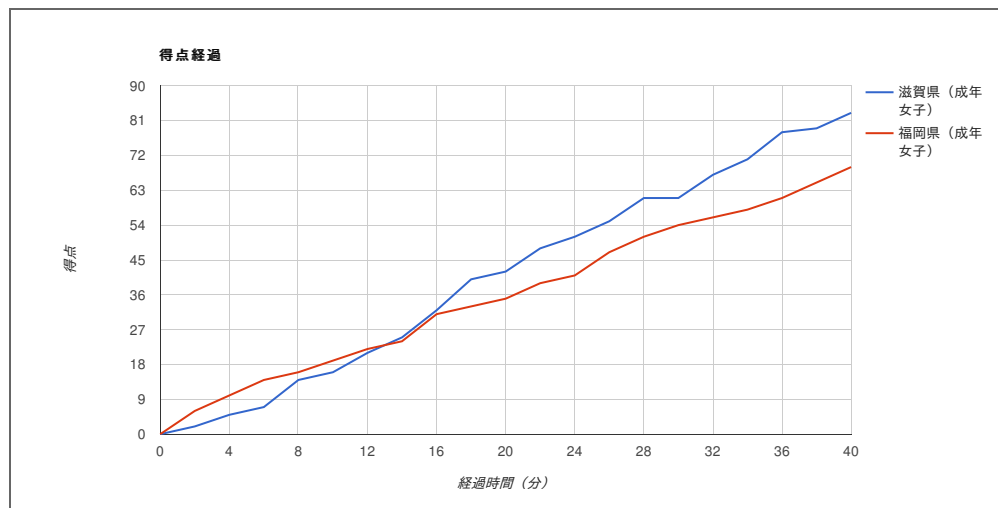

滋賀県 (成年女子)

No.	選手名	GS	PTS	3P		2P		DK	FT		RBD			AS T	S TL	BLK	TO	PF	TF	FO	DFL	DQ	MN
				MA	%	MA	%		MA	%	OR	DR	TOT										
4	八木 希沙	●	6	0-3	0	3-11	27	0	0-0	0	1	5	6	0	0	0	0	1	0	0	0	0	35:52
5	阿久根 千尋		6	0-1	0	3-4	75	0	0-1	0	0	1	1	0	0	0	0	2	0	0	0	0	4:33
6	小林 結女	●	13	0-3	0	6-8	75	0	1-2	50	1	3	4	0	0	1	0	3	0	0	0	0	31:53
7	久松 なつき		2	0-0	0	1-1	100	0	0-0	0	0	1	1	0	0	0	0	0	0	0	0	0	2:54
8	段下 真衣		15	3-6	50	3-7	42	0	0-0	0	0	2	2	0	0	0	1	1	0	0	0	0	23:32
9	中田 鈴香		9	1-1	100	3-6	50	0	0-0	0	2	3	5	0	0	0	0	0	0	0	0	0	19:13
10	宮崎 享子	●	18	1-1	100	5-12	41	0	5-9	55	4	6	10	0	0	0	0	2	0	0	0	0	25:49
11	伊藤 さつき	●	2	0-1	0	0-1	0	0	2-4	50	0	3	3	0	0	0	0	0	0	0	0	0	16:14
13	岡田 恵衣		2	0-0	0	1-2	50	0	0-0	0	1	3	4	0	0	0	0	1	0	0	0	0	14:54
14	金本 奈々		2	0-0	0	1-2	50	0	0-0	0	0	1	1	0	0	0	0	0	0	0	0	0	2:54
15	木村 仁美	●	8	0-0	0	4-8	50	0	0-0	0	2	5	7	0	0	0	0	2	0	0	0	0	22:12
	Team/Coaches		0	0-0	0	0-0	0	0	0-0	0	0	0	0	0	0	0	0	0	0	0	0	0	DNP
	TOTALS		83	5-16	31	30-62	48	0	8-16	50	11	33	44	0	0	1	1	12	0	0	0	0	200:00

福岡県 (成年女子)

No.	選手名	GS	PTS	3P		2P		DK	FT		RBD			AS T	S TL	BLK	TO	PF	TF	FO	DFL	DQ	MN
				MA	%	MA	%		MA	%	OR	DR	TOT										
4	岩瀬 千晶	●	7	1-2	50	1-3	33	0	2-5	40	2	5	7	0	0	0	0	2	0	0	0	0	25:10
5	樋口 鈴乃		5	1-7	14	1-3	33	0	0-0	0	1	2	3	0	0	0	0	1	0	0	0	0	24:44
6	藤 紗織	●	2	0-1	0	1-4	25	0	0-0	0	2	5	7	0	0	0	0	3	0	0	0	0	20:36
7	三浦 舞華		20	0-3	0	10-19	52	0	0-0	0	4	1	5	0	0	1	0	0	0	0	0	0	26:17
8	清水 優菜	●	6	0-0	0	2-6	33	0	2-2	100	1	4	5	0	0	0	0	2	0	0	0	0	31:47
9	野口 美希	●	8	0-1	0	3-9	33	0	2-2	100	0	2	2	0	0	0	0	1	0	0	0	0	19:33
10	山内 葉月		4	0-0	0	1-1	100	0	2-2	100	0	0	0	0	0	0	0	0	0	0	0	0	4:57
11	溝口 早希		0	0-0	0	0-0	0	0	0-0	0	0	0	0	0	0	0	0	0	0	0	0	0	DNP
12	杉 咲里奈	●	7	1-1	100	2-4	50	0	0-0	0	1	2	3	0	0	0	0	4	0	0	0	0	17:41
13	木村 瑞希		2	0-0	0	0-4	0	0	2-4	50	1	0	1	0	0	0	0	0	0	0	0	0	9:30
14	二ノ宮 可南		8	0-0	0	4-9	44	0	0-2	0	3	6	9	0	0	0	1	3	0	0	0	0	19:45
	Team/Coaches		0	0-0	0	0-0	0	0	0-0	0	0	0	0	0	0	0	0	0	0	0	0	0	DNP
	TOTALS		69	3-15	20	25-62	40	0	10-17	58	15	27	42	0	0	1	1	16	0	0	0	0	200:00

戦評

成年女子1回戦、滋賀県対福岡県。両チームともにハーフコートマンツーマンでスタート。福岡県は#12を中心に積極的に1対1を仕掛け、得点を重ねていく。対する滋賀県はタイトなディフェンスに苦しめられたが、タイムアウト後、#5の1対1で得点をあげ、16-19で福岡県がリードで終了。

2Q、福岡県はディフェンスをオールコートマンツーマンに切り替えたが、滋賀県が#8、#15の活躍で逆転する。福岡県は開始2分のタイムアウト後、攻守の切り替えを早くし、流れを引き寄せようとするが、滋賀県は#10、#9の3Pなどで引き離し、42-35の滋賀県リードで終了。

3Q、両チームともハーフコートマンツーマンでスタートする。滋賀県のテンポの良い攻撃から、徐々に点差を広げていく。開始4分、福岡県はディフェンスをオールコートマンツーマンに変更、一進一退の攻防が続き、61-54の滋賀県リードで終了。

4Q、滋賀県は序盤から#15、#10のシュートで点差を広げる。福岡県はディフェンスをオールコートマンツーマンに戻すが、点差は縮まらない。福岡県は2-2-1オールコートゾーンプレスを仕掛け勝負に出るが、滋賀県の勢いを止められず、滋賀県が83-69で勝利した。

積極果敢な攻守で戦った福岡県にエールを送りたい。

文責：戸塚 賀久

Nb: 背番号 PTS: 得点 AVG: 1試合平均得点 M: 成功数 A: 試投数 %: 成功率 2P: 2ポイントシュート 3P: 3ポイントシュート DK: ダンク FT: フリースロー RBD: リバウンド OR: オフェンスリバウンド DR: ディフェンスリバウンド TOT: 合計 AS T: アシスト S TL: スティール BLK: ブロックショット TO: ターンオーバー PF: パーソナルファウル、クリア、パス、ファウル、アウェイ・フロム・ザ・プレイ・ファウル、フレイグントファウル、パンチングファウルの合計 TF: テクニカル・ファウル FO: ファウルオン DFL: ディフレクション DQ: 退場回数 MN: 試合出場時間

主審	茂島 圭治	副審	佐藤 麻衣子
副審	堀田 浩平	副審	
スコアラー	水戸桜ノ牧高等学校	サブスコア担当者