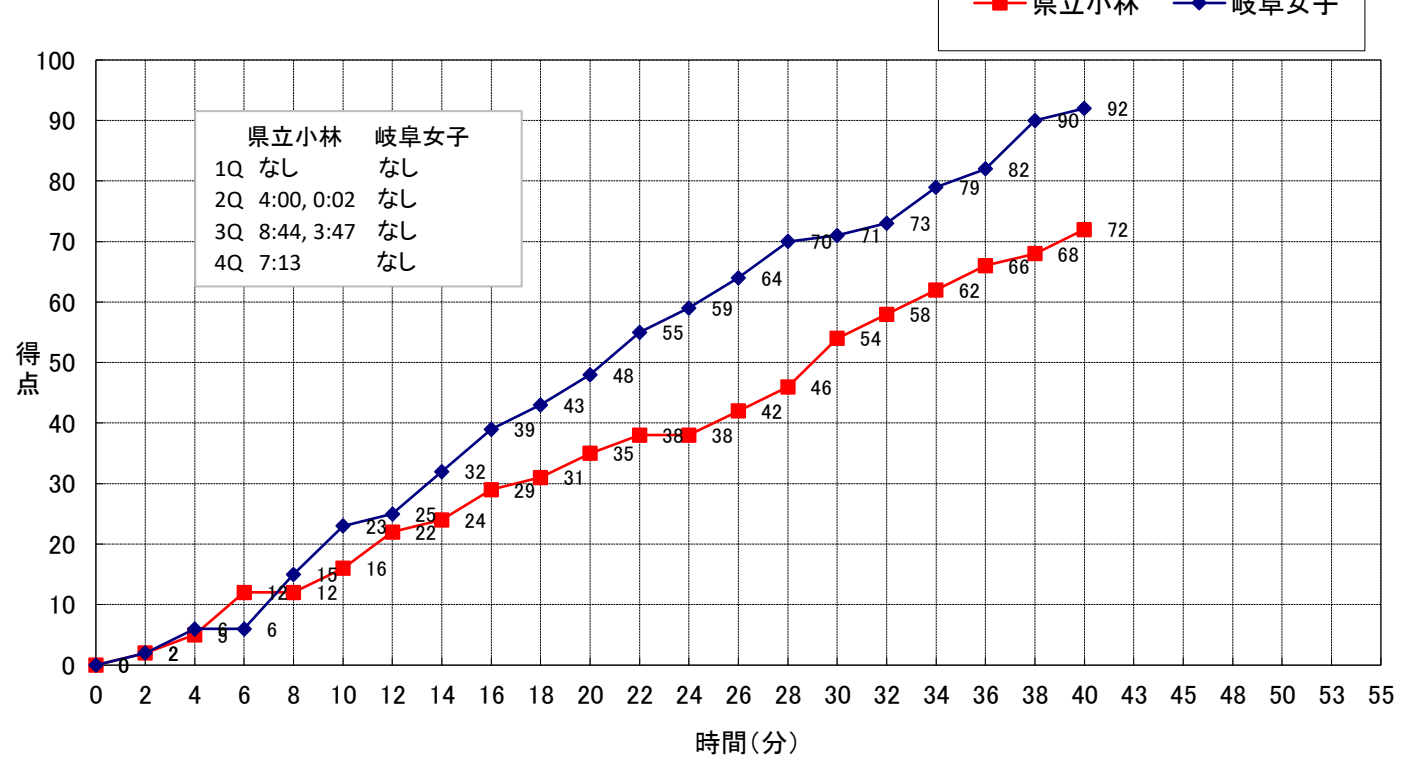

県立小林

NO.	S	選手名	PTS	3P FG		2P FG		FT		PF	REBOUNDS			TO	AS	ST	BS	MIN
				M	A	M	A	M	A		OR	DR	TOT					
4	*	フェスターガード ヤヤ	19	0	1	9	23	1	2	4	0	8	8	3	3	6	0	40:00
5		宮崎 叶	0	0	1	0	0	0	0	0	0	0	0	0	0	0	0	1:36
6	*	老山 花歩	7	1	8	2	3	0	0	3	0	4	4	0	0	3	0	36:26
7	*	園田 夏菜	2	0	0	1	6	0	0	4	1	1	2	2	1	1	0	24:51
8		坂本 光奈美	0	0	1	0	0	0	0	0	0	1	1	1	0	0	0	3:34
9		黒木 和花	-	-	-	-	-	-	-	-	-	-	-	-	-	-	-	DNP
10		川合 希朱	-	-	-	-	-	-	-	-	-	-	-	-	-	-	-	DNP
11		橋本 佳歩	-	-	-	-	-	-	-	-	-	-	-	-	-	-	-	DNP
12		古閑 万優子	4	0	0	2	3	0	0	1	0	0	0	0	0	0	0	4:49
13		吉原 花穂	0	0	0	0	1	0	0	1	0	0	0	0	0	0	0	2:04
14	*	江頭 璃梨	16	0	0	7	17	2	4	3	3	6	9	2	1	1	0	36:46
15		高橋 小春	0	0	0	0	0	0	0	2	0	0	0	0	0	1	0	3:58
16		高田 菜里	10	0	1	5	8	0	0	3	3	0	3	1	1	0	0	13:34
17		永田 姫舞	-	-	-	-	-	-	-	-	-	-	-	-	-	-	-	DNP
18	*	八十川 ゆずゆ	14	2	7	4	7	0	1	2	0	4	4	0	1	1	0	32:22
HC		前村 かおり / TEAM	0	0	0	0	0			0	0	1	1	0				
合計			72	3	19	30	68	3	7	23	7	25	32	9	7	13	0	200:00
				15.8%		44.1%		42.9%										

PTS: ポイント M: 成功数 A: 試投数 %: シュート率
FG: フィールドゴール 3P: 3ポイントシュート 2P: 2ポイントシュート FT: フリースロー
F: ファウル OR: オフェンスリバウンド DR: ディフェンスリバウンド TOT: トータルリバウンド
TO: ターンオーバー AS: アシスト ST: スティール BS: ブロックショット
MIN: 出場時間 S: スターター OT: 延長

得点経過

ゲームレポート

【総評】
前回大会優勝で、今夏の高校総体でも準優勝の岐阜女子(岐阜)と、#4フェスターガードを中心に走るバスケットで勝ち上がってきた県立小林(宮崎)による女子準々決勝。序盤こそ県立小林が固いディフェンスで岐阜女子にリズムをつかませなかったが、岐阜女子も固いディフェンスを敷き、オフェンスではインサイドとアウトサイドのバランスが取れた攻撃を展開。第3クォーターで一気に県立小林を突き放した岐阜女子が72-92で勝利をあげ、準決勝進出を決めた。

【第1クォーター】
高さに勝る岐阜女子は#8ジョルにボールを集めようとするが、県立小林のハードなディフェンスを崩しきれず、リズムをつかめない。県立小林は#4フェスターガード、#6老山のドライブなどでリードするが、岐阜女子は#7イベのゴール下、#6大角地のドライブなどで逆転。県立小林は岐阜女子の固いディフェンスに苦しみながらも#7園田らが得点を決めて一歩も引かない。終盤、岐阜女子#4林が3ポイントシュートのバスケットカウントを決めて、岐阜女子が16-23とリードして第1クォーターを終える。

【第2クォーター】
#4フェスターガードのゴール下、#18高田の1対1で県立宮崎が反撃開始。岐阜女子は高さで押し返そうとするが、高さ対策に自信を持つ県立小林のディフェンスを攻め切れない。一方の県立小林も5アウトからのいい攻撃をしながら、シュートの精度が上がらず、得点が伸びていかない。すると中盤、岐阜女子#5藤田のドライブ、#17佐藤(果)の3ポイントシュートが決まってリードは2桁差に。その後も岐阜女子のインサイド、アウトサイドがバランスの良い攻撃をして35-48で前半を折り返す。

【第3クォーター】
立ち上がり、県立小林#6老山が3ポイントシュートを決めるが、岐阜女子もすぐに#17佐藤(果)の1対1、#4林の3ポイントシュート、#8ジョルのリバウンドシュートで返して、リードを広げていく。岐阜女子はディフェンスリバウンドも支配して県立小林に反撃の流れを作らせない。中盤、県立小林#18八十川がバスケットカウントを決めるが、岐阜女子は#4林の3ポイントシュートなどで冷静に対処し、さらにリードを広げる。終盤、県立小林はフルコートディフェンスを仕掛け、得点にも結びつけるが、大きな波は作れず54-71で第3クォーターを終えた。

【第4クォーター】
スターターを温存する岐阜女子に対し、県立小林は引き続きフルコートディフェンスを仕掛け、#18八十川の速攻、#14江頭の1対1などにつなげる。得点の伸びていかない岐阜女子だったが、#10平尾や#9佐藤(も)のジャンプシュート、#14松本の速攻などで徐々にペースを取り戻していく。中盤、県立小林は#14江頭がフリースロー、相手のターンオーバーからの速攻などで得点をあげるが、岐阜女子も#11大澤のリバウンドシュート、#13島田のフリースローなどで加点。ロスター全員がコートに立った岐阜女子が72-92で勝利をあげた。