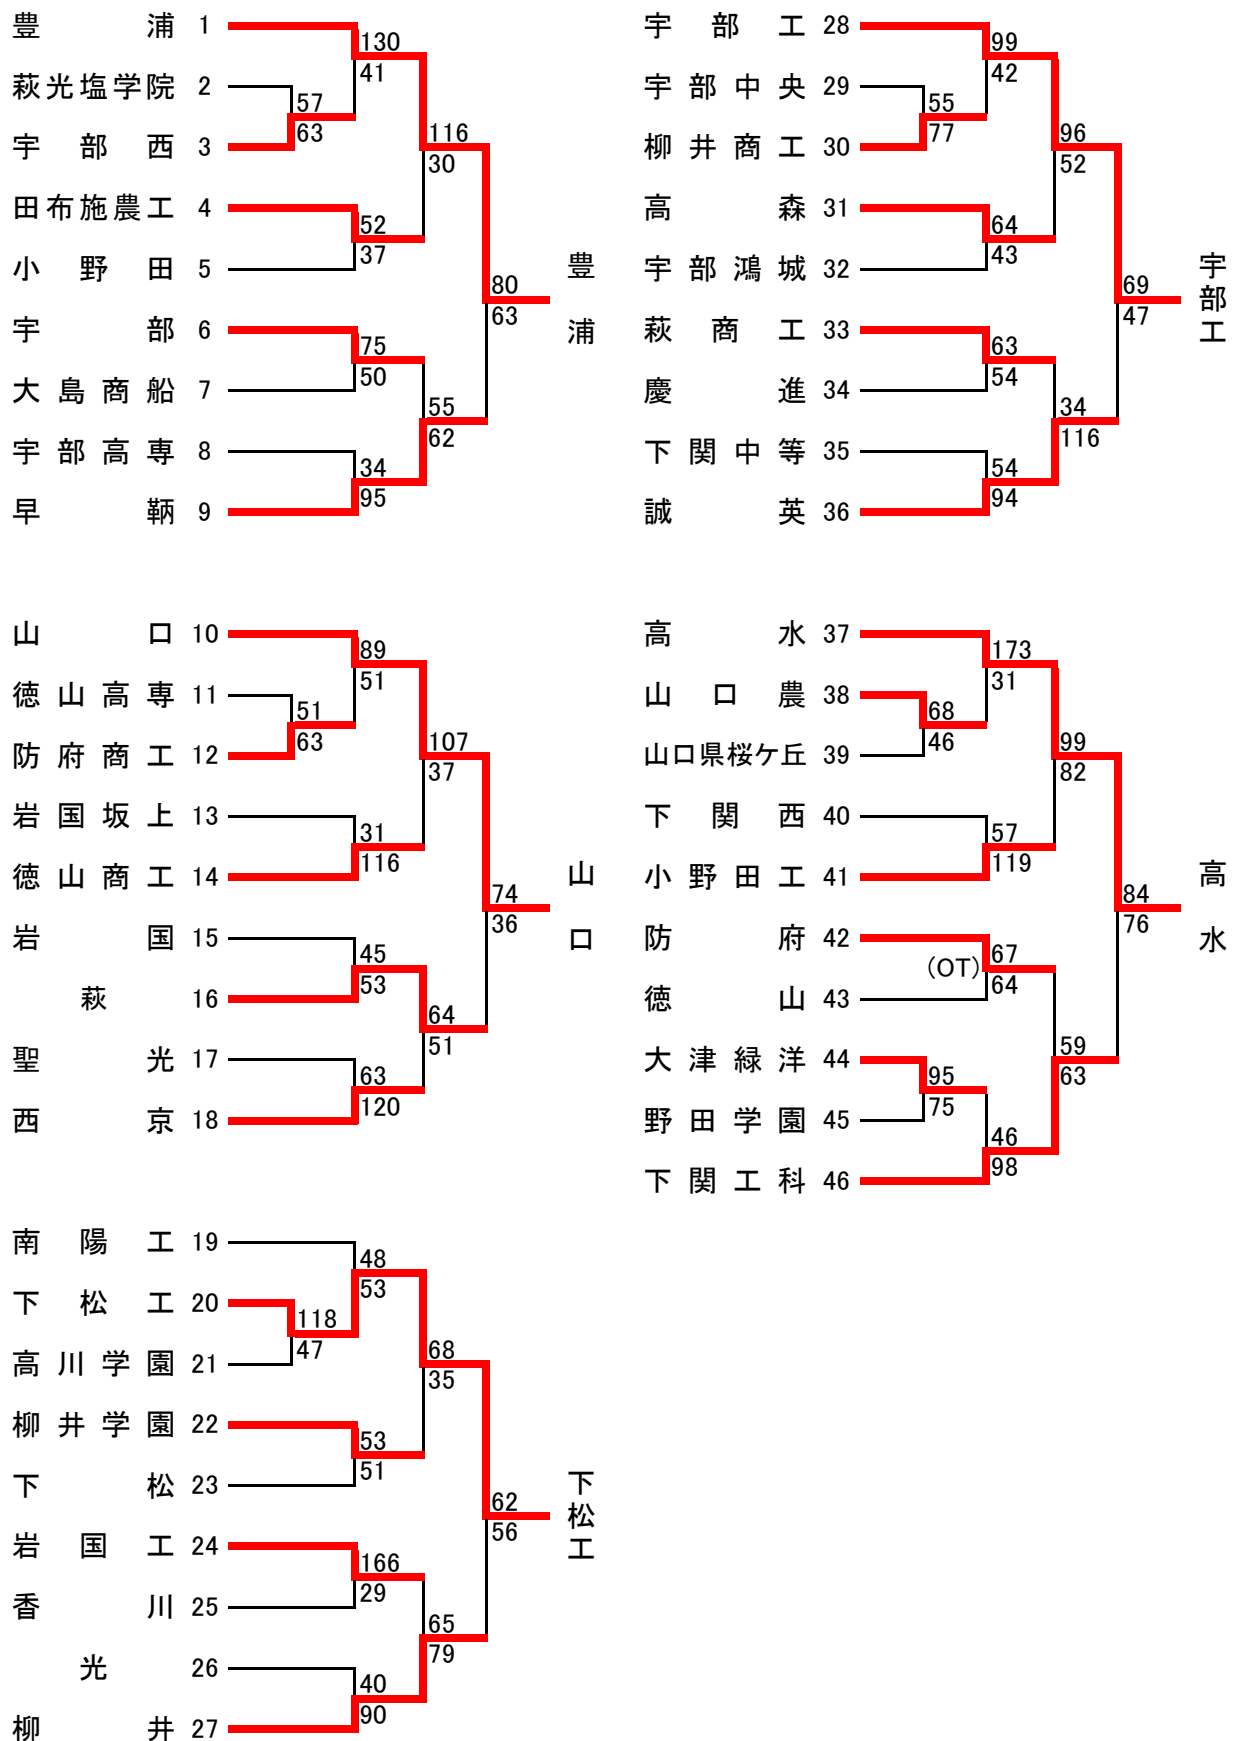

1月25日(土)

	①9:30	②11:00	③12:30	④14:00	⑤15:30
男子 (Lコート)	下松工 - 宇部工	高水 - 豊浦	山口 - 下松工	宇部工 - 高水	豊浦 - 山口
女子 (Mコート)	光 - 宇部商	誠英 - 慶進	徳山商工 - 光	宇部商 - 誠英	慶進 - 徳山商工

対戦表の左側のチームがオフィシャル席に向かって右側のベンチで、ユニフォームは淡色(白色)とする。
 最初に攻撃するバスケットは、相手のベンチ側とする。

＜順位決定方法＞

1. 勝ち点によって決定する。
2. 勝ったチームは勝ち点2、負けたチームは勝ち点1、ゲームを没収されたチームは勝ち点0とする。
3. 2チームが同じ勝ち点になった場合は、当該の両チームの対戦で勝ったチームを上位とする。
 3チーム以上が同じ勝ち点になった場合は、当該チームが対戦したゲームのみでの勝ち点の多いチームを上位とする。
3. を適用して1つでも当該チームの数が減った場合は、あらためて3. を適用する。
4. 3. を適用しても決定できない場合は、当該チームが対戦したゲームのみでの得失点差が多いチームを上位とする。
 そののち、あらためて3. 4. をこの順に適用する。
5. 4. を適用しても決定できない場合は、当該チームが対戦したゲームのみでの総得点が多いチームを上位とする。
 そののち、あらためて3. 4. 5. をこの順に適用する。

上位3チームは、2月7日(金)～9日(日)に広島市で開催される中国高等学校バスケットボール新人大会に出場する。

令和元年度 山口県高等学校バスケットボール新人大会 兼 山口県体育大会

令和2年(2020年)1月11日(土)・12日(日)・24日(金)・25日(土) キリンビバレッジ周南スポーツセンター 他

<男子・予選トーナメント 結果>

令和元年度 山口県高等学校バスケットボール新人大会 兼 山口県体育大会

令和2年(2020年)1月11日(土)・12日(日)・24日(金)・25日(土) キリンビバレッジ周南スポーツセンター 他

<女子・予選トーナメント 結果>