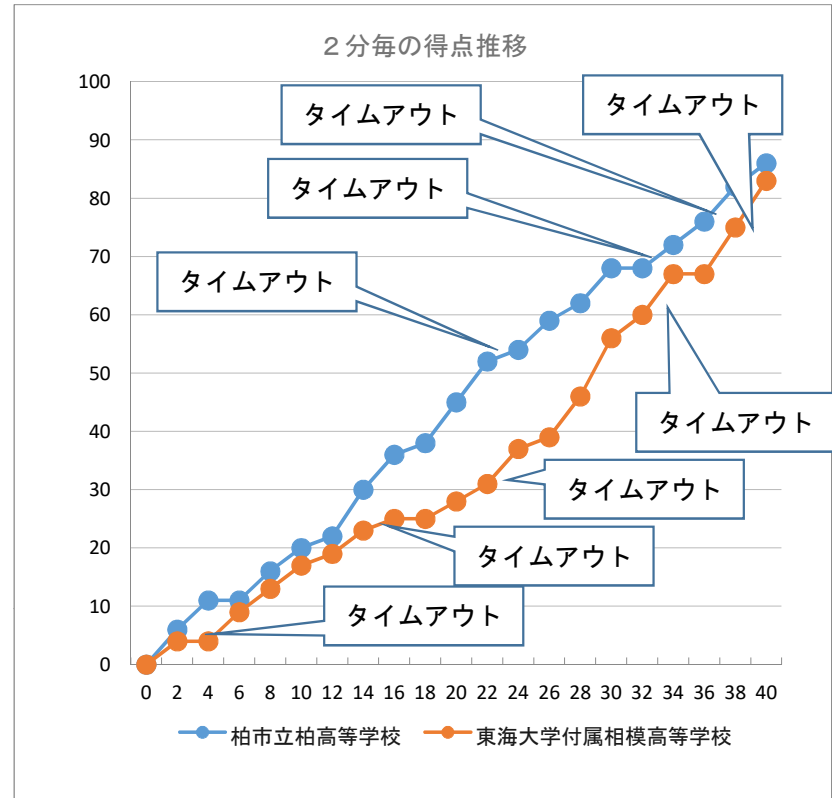

令和3年度 第75回関東高等学校女子バスケットボール大会

令和3年6月12日(土) Bブロック 1回戦 ALSOKぐんまアリーナ Bコート 第1試合

チームA	86	20 1st 17	83	チームB
柏市立柏高等学校 (千葉県)		25 2nd 11		東海大学付属相模高等学校 (神奈川県)
		23 3rd 28		
		18 4th 27		
		OT		

Aチーム： 柏市立柏高等学校

	S	No.	氏名	PTS	3P FG		2P FG		FT		F	REBOUNDS		
					M	A	M	A	M	A		OR	DR	TOT
1		4	倉持 希桜	6	0	0	2	2	2	2	1	0	1	1
2	*	5	細野 未琉香	7	0	0	3	6	1	1	2	2	4	6
3		6	山口 美桜	0	0	0	0	1	0	0	1	0	3	3
4		7	飯田 綾	2	0	0	0	1	2	2	0	0	2	2
5		8	菊川 凜	0	0	0	0	1	0	0	1	0	1	1
6		9	梅津 詩穂											
7	*	10	山下 蘭菜	11	0	1	3	6	5	6	0	0	5	5
8	*	11	野本 朱莉	17	0	0	8	12	1	2	0	3	5	8
9		12	山本 萌心	4	0	0	2	3	0	0	2	0	0	0
10	*	13	高木 美咲	10	1	4	2	4	3	3	1	1	4	5
11	*	14	渡辺 夏帆	19	0	1	6	13	7	13	3	0	2	2
12		15	石井 絵麻	10	0	0	5	6	0	0	0	4	3	7
13		16	菊池 美幸											
14		17	鈴木 きらり											
15		18	伊藤 羽七											
HC/TEAM			高木 賢伸											
合計				86	1	6	31	55	21	29	11	10	30	40

戦評

記者：境原 沙樹 (群馬県高体連)

1Q:両チームともオールコートマンツーマンディフェンスで試合開始。互いに激しいディフェンスで、相手のミス誘う。東海大相模は速いパス回しからディフェンスとのずれを作り出し得点を重ねるのに対して、身長で勝る市立柏は#14などのインサイドを中心に強く攻める。お互い一進一退の攻防が続き、20-17と市立柏リードで1Q終了。

2Q:激しいディフェンスから攻撃につなげようとする東海大相模だが、#5や#10を中心にゴール下のシュートを確実に決める市立柏が点差を離していく。東海大相模は開始約4分でタイムアウトをとり立て直しを図るが、スティールから得たチャンスでシュートを決められない。市立柏リードのまま、56-68で前半終了。